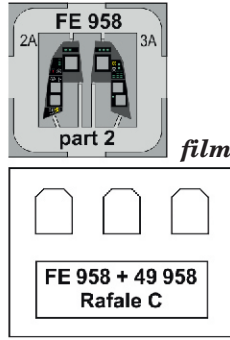

Rafale C

eduard

FE 958

1/48

detail set for 1/48 REVELL kit • sada detailů pro stavebnici 1/48 REVELL

- APPLY EXPRESS MASK AND PAINT BEFORE GLUING
POUŽIT EXPRESS MASK NABARVIT PŘED SLEPENÍM
 - SYMMETRICAL ASSEMBLY
SYMETRICKÁ MONTÁŽ
 - REMOVE
ODSTRANIT
 - GRIND
OBROUSIT
 - DRILL HOLE
VRTAT OTVOR
 - BEND
OHNOUT
 - OPTION
VOLBA
 - REPLACE
NAHRADIT
- 1** COLORED ETCHED PARTS
LEPTANÉ BAREVNÉ DÍLY
1 ETCHED PARTS
LEPTANÉ NEBAREVNÉ DÍLY
1 ORIGINAL KIT PARTS
PŮVODNÍ DÍLY STAVEBNICE

ORIGINAL KIT PARTS
PŮVODNÍ DÍLY STAVEBNICE

PHOTO-ETCHED PARTS
LEPTANÉ DÍLY

PARTS TO BE REMOVED
DÍLY K ODSTRANĚNÍ

FILL
TMELIT