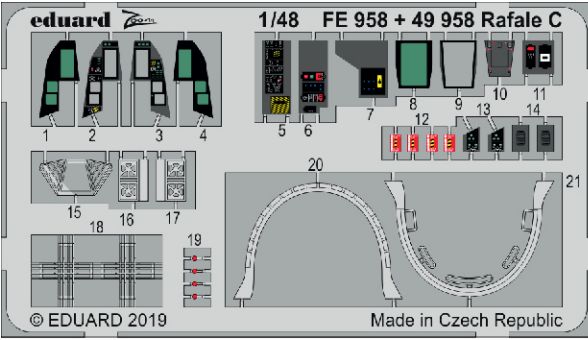

Rafale C

eduard

FE 958

1/48

detail set for 1/48 REVELL kit • sada detailů pro stavebnici 1/48 REVELL

- APPLY EXPRESS MASK AND PAINT BEFORE GLUING
POUŽIT EXPRESS MASK NABARVIT PŘED SLEPENÍM
 - SYMMETRICAL ASSEMBLY
SYMETRICKÁ MONTÁŽ
 - REMOVE
ODSTRANIT
 - GRIND
OBROUSIT
 - DRILL HOLE
VRTAT OTVOR
 - BEND
OHNOUT
 - OPTION
VOLBA
 - REPLACE
NAHRADIT
- 1** COLORED ETCHED PARTS
LEPTANÉ BAREVNÉ DÍLY
1 ETCHED PARTS
LEPTANÉ NEBAREVNÉ DÍLY
1 ORIGINAL KIT PARTS
PŮVODNÍ DÍLY STAVEBNICE

ORIGINAL KIT PARTS
PŮVODNÍ DÍLY STAVEBNICE

PHOTO-ETCHED PARTS
LEPTANÉ DÍLY

PARTS TO BE REMOVED
DÍLY K ODSTRANĚNÍ

FILL
TMELIT