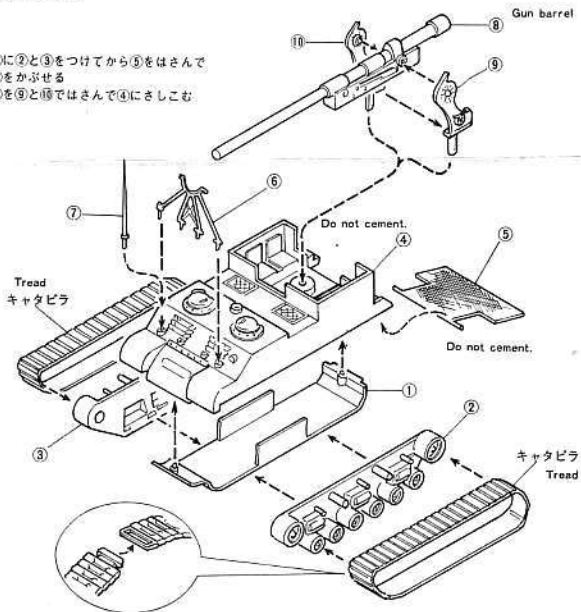

M40 ビッグショット

M40 SELF PROPELLED GUN

注意：部品を取り出したあとのポリ袋は幼児がかぶったりしないようにやぶりとめてください。

家庭用品品質表示法による検査製品品質表示
取り扱い上の注意：

- (1) 幼児の手のとどかないところに保存し、こぼらさないよう注意してください。
- (2) 火気に注意し換気をよくしてください。
- (3) 故意に吸わないようにしてください。

表示者 S Z 3000 S Z 3006 S Z 5013

クラウンモデル

KIT NO.
503

くみたてかた

- ①に②と③をつけてから⑤をはさんで④をかぶせる
- ⑧を⑨と⑩ではさんで④にさしこむ

■キャタピラははじの方を図のようにさしこみます