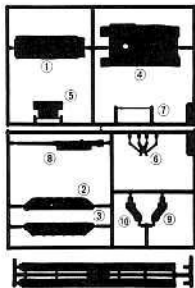

M40 ビッグショット

M40 SELF PROPELLED GUN

注意：部品を取り出したあとのポリ袋は幼児がかぶったりしないようにやぶりとめてください。

家庭用品品質表示法による検査製品品質表示
取り扱い上の注意：

- (1) 幼児の手のとどかないところに保存し、こぼらさないよう注意してください。
- (2) 火気に注意し換気をよくしてください。
- (3) 故意に吸わないようにしてください。

表示者 S Z 3000 S Z 3006 S Z 5013

クラウンモデル

KIT NO.
503