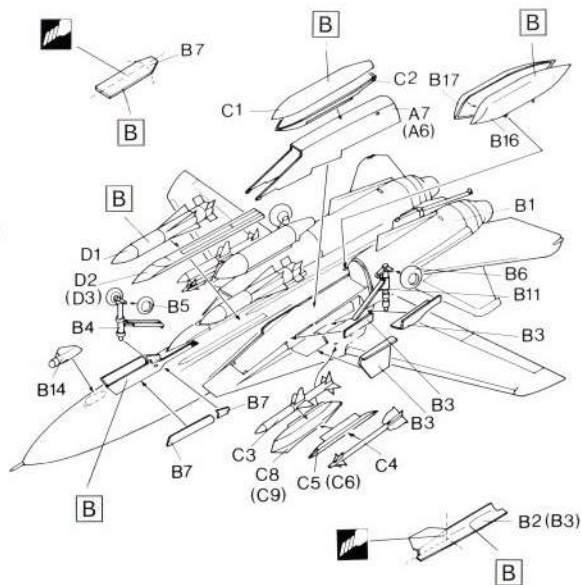

F-14A TOMCAT

INSERT BALLAST
BALLAST ZUGEBEN
A LESTER
AGGIUNGERE ZAVORRA

REMOVE
ENTFERNEN
RETIRER
SEPARARE

A

MODEL MASTER
ITALERI NO. 1729

B

MODEL MASTER
ITALERI NO. 1745

C

BLACK MET.
SCHWARZ MET.
NERO MET.
NOIR METAL

MODEL MASTER
ITALERI NO. 2713

D

MODEL MASTER
ITALERI NO. 1740

E

RED
ROT
ROSSO
ROUGE

MODEL MASTER
ITALERI NO. 1503

F

FLAT BLACK
SCHWARZ
NERO
NOIR MAT
F.S. 37038

MODEL MASTER
ITALERI NO. 1749