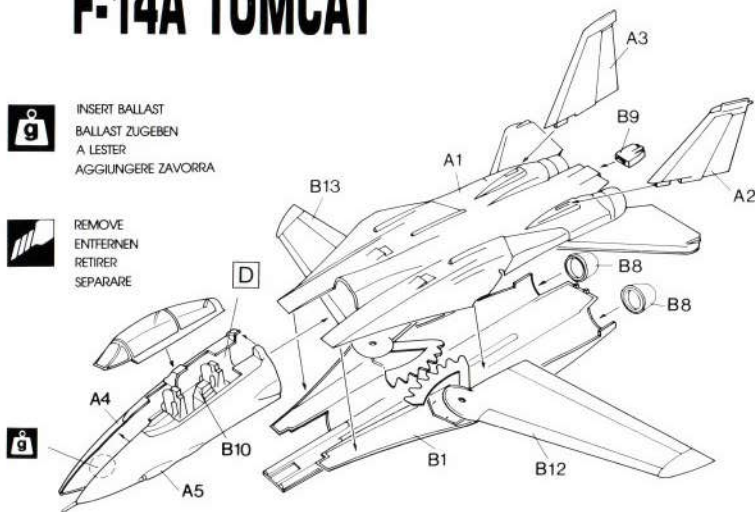

F-14A TOMCAT

INSERT BALLAST
BALLAST ZUGEBEN
A LESTER
AGGIUNGERE ZAVORRA

REMOVE
ENTFERNEN
RETIRER
SEPARARE

A

MODEL MASTER
ITALERI NO. 1729

B

MODEL MASTER
ITALERI NO. 1745

C

BLACK MET.
SCHWARZ MET.
NERO MET.
NOIR METAL

MODEL MASTER
ITALERI NO. 2713

D

MODEL MASTER
ITALERI NO. 1740

E

RED
ROT
ROSSO
ROUGE

MODEL MASTER
ITALERI NO. 1503

F

FLAT BLACK
SCHWARZ
NERO
NOIR MAT
F.S. 37038

MODEL MASTER
ITALERI NO. 1749