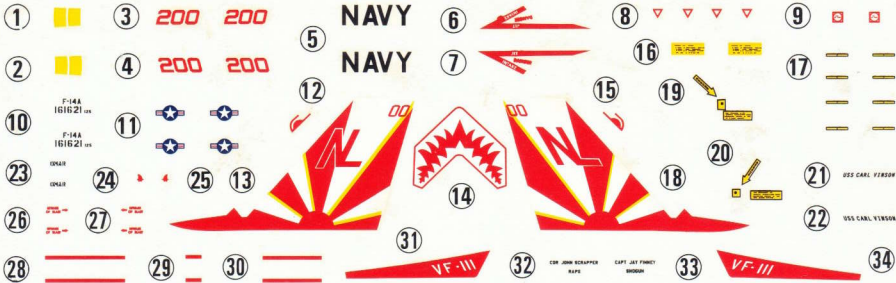

MODEL MASTER  
ITALERI NO. 1729

**B**

INSIGNIA WHITE  
SIGNALWEISS  
BIANCO SEGNALE  
BLANC INSIGNES  
F.S. 17875

MODEL MASTER  
ITALERI NO. 1745

**C**

BLACK MET.  
SCHWARZ MET.  
NERO MET.  
NOIR METAL

MODEL MASTER  
ITALERI NO. 2713

**D**

DARK GULL GRAY  
MOWENGRAU DUNKEL  
GRIGIO GABBIANO SCURO  
GRIS MOUETTE FONCE  
F.S. 36231

MODEL MASTER  
ITALERI NO. 1740

**E**

RED  
ROT  
ROSSO  
ROUGE

MODEL MASTER  
ITALERI NO. 1503

**F**

FLAT BLACK  
SCHWARZ  
NERO  
NOIR MAT  
F.S. 37038

MODEL MASTER  
ITALERI NO. 1749

**871**

**F-14 TOMCAT**

**SCALA 1:144**

PRINTED BY ZANCHETTI - BUCCINASCO - MI - ITALY