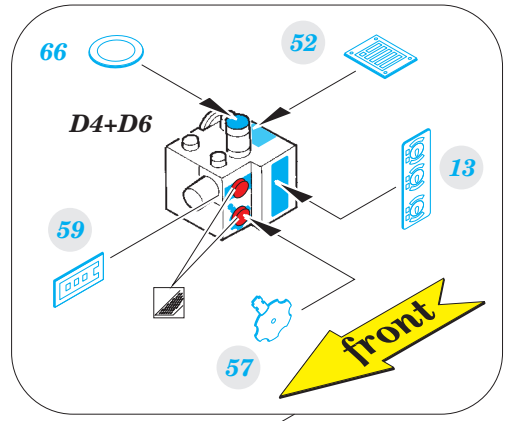

### film

FE 750 + 49 750  
Ju 88A-5 interior

- APPLY EXPRESS MASK AND PAINT BEFORE GLUING  
POUŽIT EXPRESS MASK NABARVIT PŘED SLEPENÍM
- SYMMETRICAL ASSEMBLY  
SYMETRICKÁ MONTÁŽ
- REMOVE  
ODSTRANIT
- GRIND  
OBROUSIT
- DRILL HOLE  
VRTAT OTVOR
- COLORED ETCHED PARTS  
LEPTANÉ BAREVNÉ DÍLY
- ETCHED PARTS  
LEPTANÉ NEBAREVNÉ DÍLY
- ORIGINAL KIT PARTS  
PŮVODNÍ DÍLY STAVEBNICE
- BEND  
OHNOUIT
- OPTION  
VOLBA
- REPLACE  
NAHRADIT

ORIGINAL KIT PARTS  
PŮVODNÍ DÍLY STAVEBNICE

PHOTO-ETCHED PARTS  
LEPTANÉ DÍLY

PARTS TO BE REMOVED  
DÍLY K ODSTRANĚNÍ

FILL  
TMELIT

85  
3 pcs.