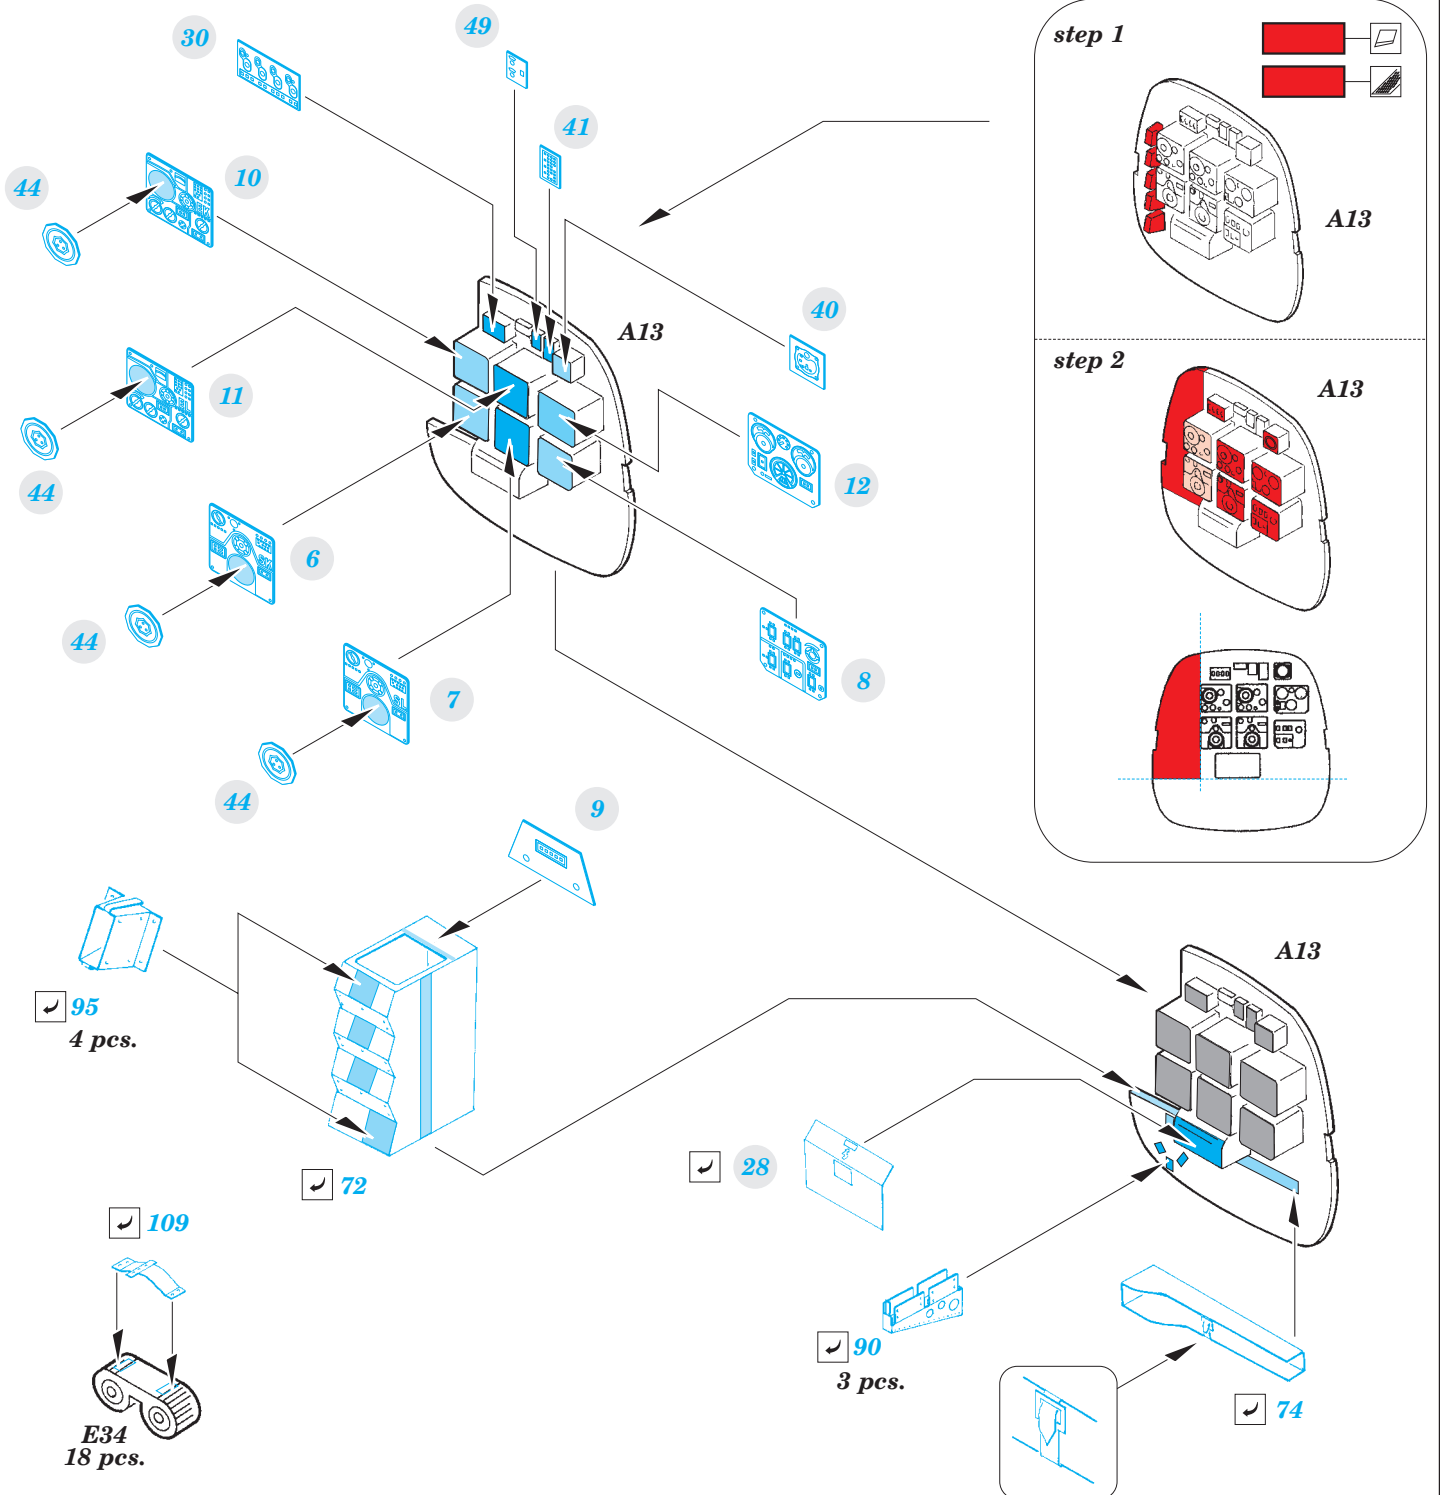

# Ju 88A-5 interior

eduard

49 750

detail set for 1/48 ICM No.48232 kit • sada detailů pro stavebnici 1/48 ICM No.48232

### film

FE 750 + 49 750  
Ju 88A-5 interior

- APPLY EXPRESS MASK AND PAINT BEFORE GLUING  
POUŽIT EXPRESS MASK NABARVIT PŘED SLEPENÍM
- SYMMETRICAL ASSEMBLY  
SYMETRICKÁ MONTÁŽ
- REMOVE  
ODSTRANIT
- GRIND  
OBROUSIT
- DRILL HOLE  
VRTAT OTVOR
- COLORED ETCHED PARTS  
LEPTANÉ BAREVNÉ DÍLY
- ETCHED PARTS  
LEPTANÉ NEBAREVNÉ DÍLY
- ORIGINAL KIT PARTS  
PŮVODNÍ DÍLY STAVEBNICE
- BEND  
OHNOUIT
- OPTION  
VOLBA
- REPLACE  
NAHRADIT

ORIGINAL KIT PARTS  
PŮVODNÍ DÍLY STAVEBNICE

PHOTO-ETCHED PARTS  
LEPTANÉ DÍLY

PARTS TO BE REMOVED  
DÍLY K ODSTRANĚNÍ

FILL  
TMELIT

85  
3 pcs.