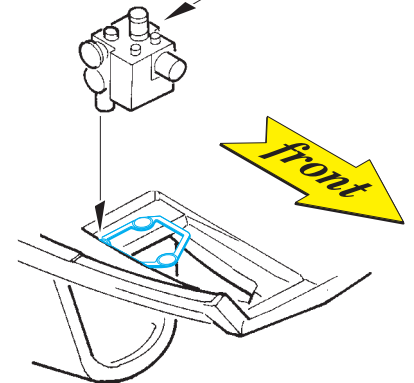

### film

FE 750 + 49 750  
Ju 88A-5 interior

- APPLY EXPRESS MASK AND PAINT BEFORE GLUING  
POUŽIT EXPRESS MASK NABARVIT PŘED SLEPENÍM
- SYMMETRICAL ASSEMBLY  
SYMETRICKÁ MONTÁŽ
- REMOVE  
ODSTRANIT
- GRIND  
OBROUSIT
- DRILL HOLE  
VRTAT OTVOR
- COLORED ETCHED PARTS  
LEPTANÉ BAREVNÉ DÍLY
- ETCHED PARTS  
LEPTANÉ NEBAREVNÉ DÍLY
- ORIGINAL KIT PARTS  
PŮVODNÍ DÍLY STAVEBNICE
- BEND  
OHNOUIT
- OPTION  
VOLBA
- REPLACE  
NAHRADIT

ORIGINAL KIT PARTS  
PŮVODNÍ DÍLY STAVEBNICE

PHOTO-ETCHED PARTS  
LEPTANÉ DÍLY

PARTS TO BE REMOVED  
DÍLY K ODSTRANĚNÍ

FILL  
TMELIT

85  
3 pcs.