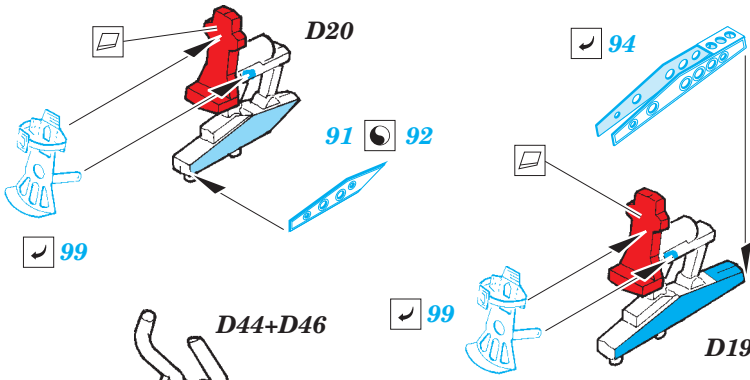

### film

FE 750 + 49 750  
Ju 88A-5 interior

- APPLY EXPRESS MASK AND PAINT BEFORE GLUING  
POUŽIT EXPRESS MASK NABARVIT PŘED SLEPENÍM
- SYMMETRICAL ASSEMBLY  
SYMETRICKÁ MONTÁŽ
- REMOVE  
ODSTRANIT
- GRIND  
OBROUSIT
- DRILL HOLE  
VRTAT OTVOR
- COLORED ETCHED PARTS  
LEPTANÉ BAREVNÉ DÍLY
- ETCHED PARTS  
LEPTANÉ NEBAREVNÉ DÍLY
- ORIGINAL KIT PARTS  
PŮVODNÍ DÍLY STAVEBNICE
- BEND  
OHNOUIT
- OPTION  
VOLBA
- REPLACE  
NAHRADIT

ORIGINAL KIT PARTS  
PŮVODNÍ DÍLY STAVEBNICE

PHOTO-ETCHED PARTS  
LEPTANÉ DÍLY

PARTS TO BE REMOVED  
DÍLY K ODSTRANĚNÍ

FILL  
TMELIT

85  
3 pcs.