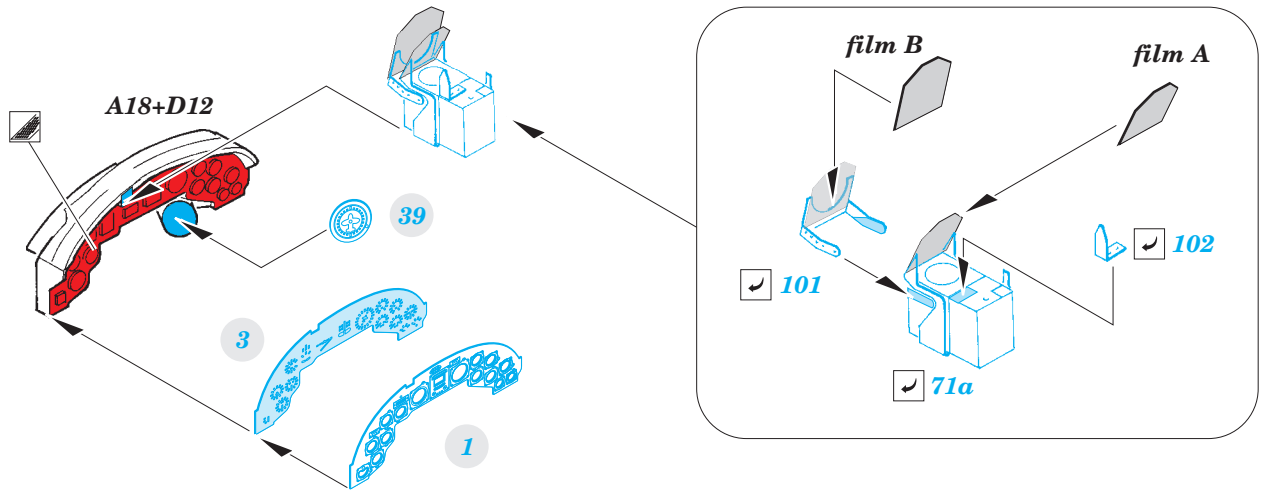

### film

FE 750 + 49 750  
Ju 88A-5 interior

- APPLY EXPRESS MASK AND PAINT BEFORE GLUING  
POUŽIT EXPRESS MASK NABARVIT PŘED SLEPENÍM
- SYMMETRICAL ASSEMBLY  
SYMETRICKÁ MONTÁŽ
- REMOVE  
ODSTRANIT
- GRIND  
OBROUSIT
- DRILL HOLE  
VRTAT OTVOR
- COLORED ETCHED PARTS  
LEPTANÉ BAREVNÉ DÍLY
- ETCHED PARTS  
LEPTANÉ NEBAREVNÉ DÍLY
- ORIGINAL KIT PARTS  
PŮVODNÍ DÍLY STAVEBNICE
- BEND  
OHNOUIT
- OPTION  
VOLBA
- REPLACE  
NAHRADIT

ORIGINAL KIT PARTS  
PŮVODNÍ DÍLY STAVEBNICE

PHOTO-ETCHED PARTS  
LEPTANÉ DÍLY

PARTS TO BE REMOVED  
DÍLY K ODSTRANĚNÍ

FILL  
TMELIT

85  
3 pcs.