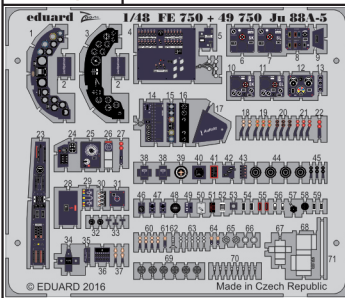

# Ju 88A-5 interior

eduard

49 750

detail set for 1/48 ICM No.48232 kit • sada detailů pro stavebnici 1/48 ICM No.48232

### film

FE 750 + 49 750  
Ju 88A-5 interior

- APPLY EXPRESS MASK AND PAINT BEFORE GLUING  
POUŽIT EXPRESS MASK NABARVIT PŘED SLEPENÍM
- SYMMETRICAL ASSEMBLY  
SYMETRICKÁ MONTÁŽ
- REMOVE  
ODSTRANIT
- GRIND  
OBROUSIT
- DRILL HOLE  
VRTAT OTVOR
- COLORED ETCHED PARTS  
LEPTANÉ BAREVNÉ DÍLY
- ETCHED PARTS  
LEPTANÉ NEBAREVNÉ DÍLY
- ORIGINAL KIT PARTS  
PŮVODNÍ DÍLY STAVEBNICE
- BEND  
OHNOUIT
- OPTION  
VOLBA
- REPLACE  
NAHRADIT

ORIGINAL KIT PARTS  
PŮVODNÍ DÍLY STAVEBNICE

PHOTO-ETCHED PARTS  
LEPTANÉ DÍLY

PARTS TO BE REMOVED  
DÍLY K ODSTRANĚNÍ

FILL  
TMELIT

85  
3 pcs.