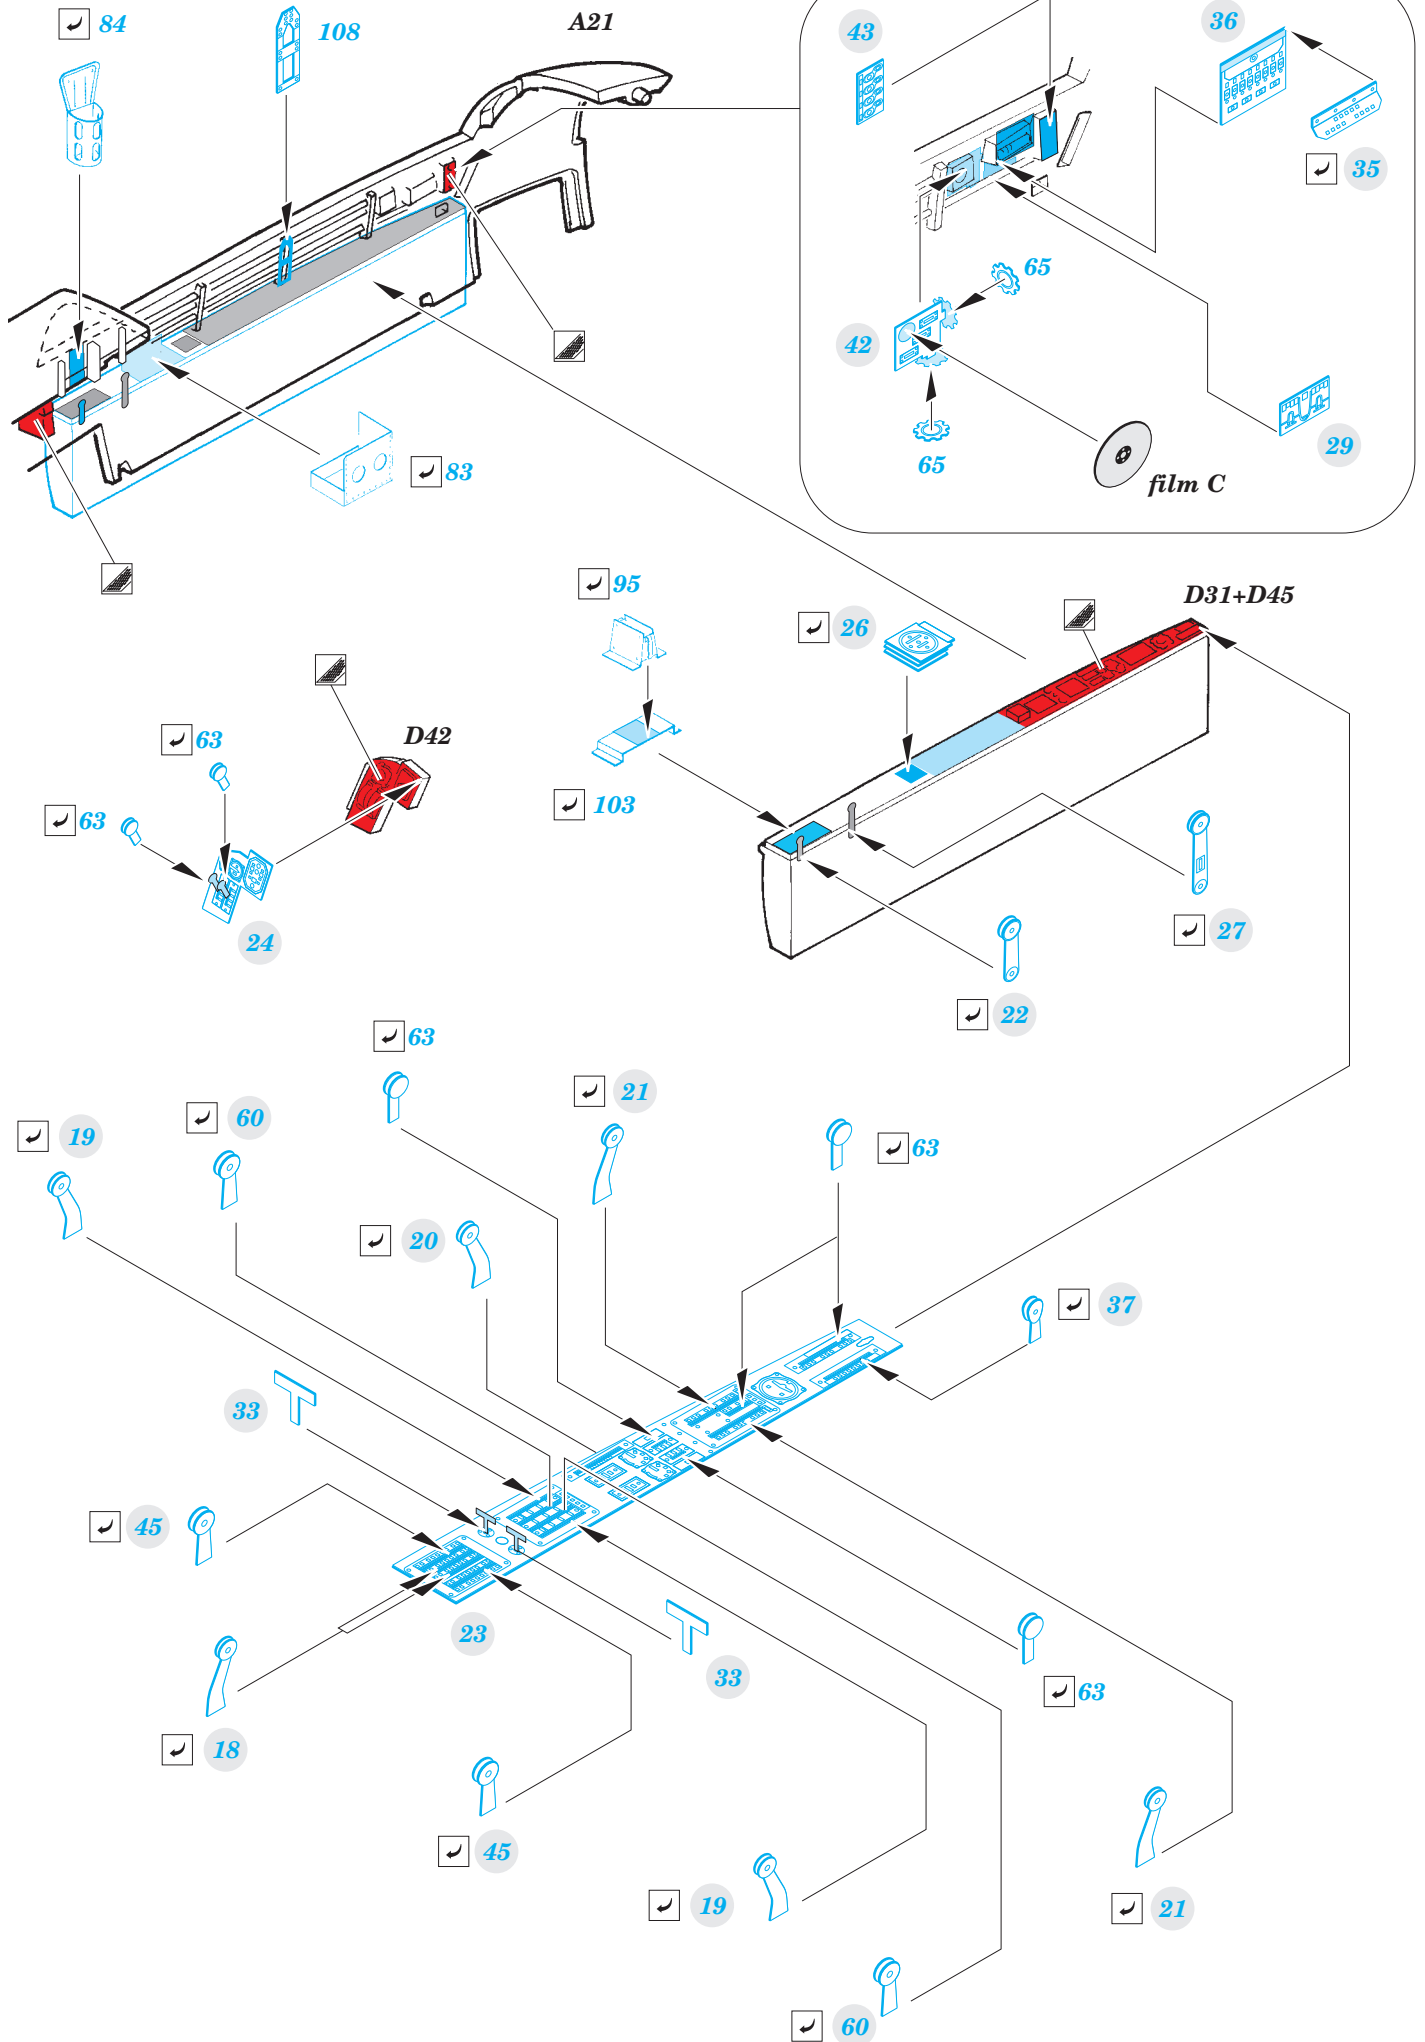

# Ju 88A-5 interior

eduard

49 750

detail set for 1/48 ICM No.48232 kit • sada detailů pro stavebnici 1/48 ICM No.48232

### film

FE 750 + 49 750  
Ju 88A-5 interior

- APPLY EXPRESS MASK AND PAINT BEFORE GLUING  
POUŽIT EXPRESS MASK NABARVIT PŘED SLEPENÍM
- SYMMETRICAL ASSEMBLY  
SYMETRICKÁ MONTÁŽ
- REMOVE  
ODSTRANIT
- GRIND  
OBROUSIT
- DRILL HOLE  
VRTAT OTVOR
- COLORED ETCHED PARTS  
LEPTANÉ BAREVNÉ DÍLY
- ETCHED PARTS  
LEPTANÉ NEBAREVNÉ DÍLY
- ORIGINAL KIT PARTS  
PŮVODNÍ DÍLY STAVEBNICE
- BEND  
OHNOUIT
- OPTION  
VOLBA
- REPLACE  
NAHRADIT

ORIGINAL KIT PARTS  
PŮVODNÍ DÍLY STAVEBNICE

PHOTO-ETCHED PARTS  
LEPTANÉ DÍLY

PARTS TO BE REMOVED  
DÍLY K ODSTRANĚNÍ

FILL  
TMELIT

85  
3 pcs.