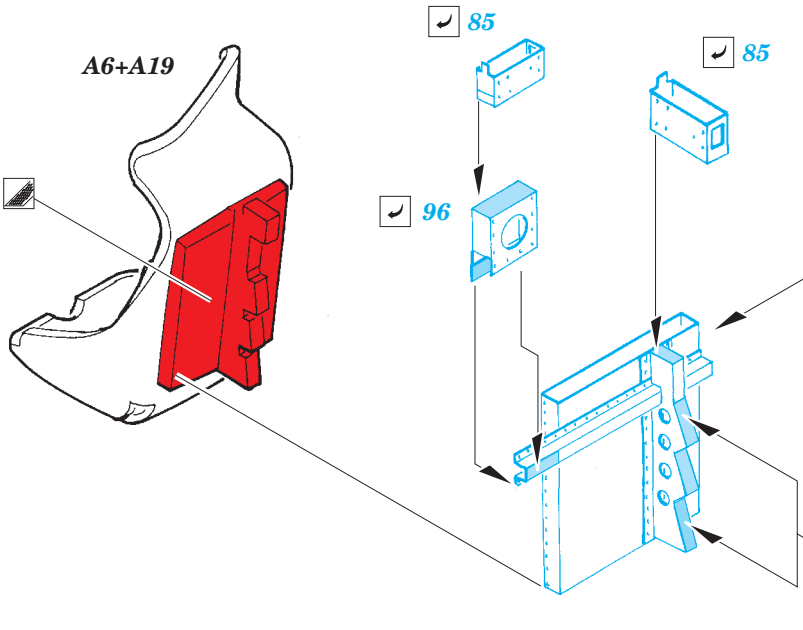

### film

FE 750 + 49 750  
Ju 88A-5 interior

- APPLY EXPRESS MASK AND PAINT BEFORE GLUING  
POUŽIT EXPRESS MASK NABARVIT PŘED SLEPENÍM
- SYMMETRICAL ASSEMBLY  
SYMETRICKÁ MONTÁŽ
- REMOVE  
ODSTRANIT
- GRIND  
OBROUSIT
- DRILL HOLE  
VRTAT OTVOR
- COLORED ETCHED PARTS  
LEPTANÉ BAREVNÉ DÍLY
- ETCHED PARTS  
LEPTANÉ NEBAREVNÉ DÍLY
- ORIGINAL KIT PARTS  
PŮVODNÍ DÍLY STAVEBNICE
- BEND  
OHNOUIT
- OPTION  
VOLBA
- REPLACE  
NAHRADIT

ORIGINAL KIT PARTS  
PŮVODNÍ DÍLY STAVEBNICE

PHOTO-ETCHED PARTS  
LEPTANÉ DÍLY

PARTS TO BE REMOVED  
DÍLY K ODSTRANĚNÍ

FILL  
TMELIT

85  
3 pcs.