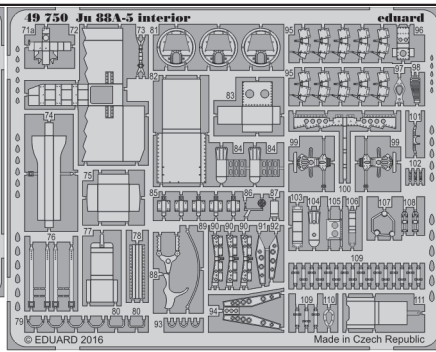

# Ju 88A-5 interior

eduard

49 750

detail set for 1/48 ICM No.48232 kit • sada detailů pro stavebnici 1/48 ICM No.48232

### film

FE 750 + 49 750  
Ju 88A-5 interior

- APPLY EXPRESS MASK AND PAINT BEFORE GLUING  
POUŽIT EXPRESS MASK NABARVIT PŘED SLEPENÍM
- SYMMETRICAL ASSEMBLY  
SYMETRICKÁ MONTÁŽ
- REMOVE  
ODSTRANIT
- GRIND  
OBROUSIT
- DRILL HOLE  
VRTAT OTVOR
- COLORED ETCHED PARTS  
LEPTANÉ BAREVNÉ DÍLY
- ETCHED PARTS  
LEPTANÉ NEBAREVNÉ DÍLY
- ORIGINAL KIT PARTS  
PŮVODNÍ DÍLY STAVEBNICE
- BEND  
OHNOUIT
- OPTION  
VOLBA
- REPLACE  
NAHRADIT

ORIGINAL KIT PARTS  
PŮVODNÍ DÍLY STAVEBNICE

PHOTO-ETCHED PARTS  
LEPTANÉ DÍLY

PARTS TO BE REMOVED  
DÍLY K ODSTRANĚNÍ

FILL  
TMELIT

85  
3 pcs.