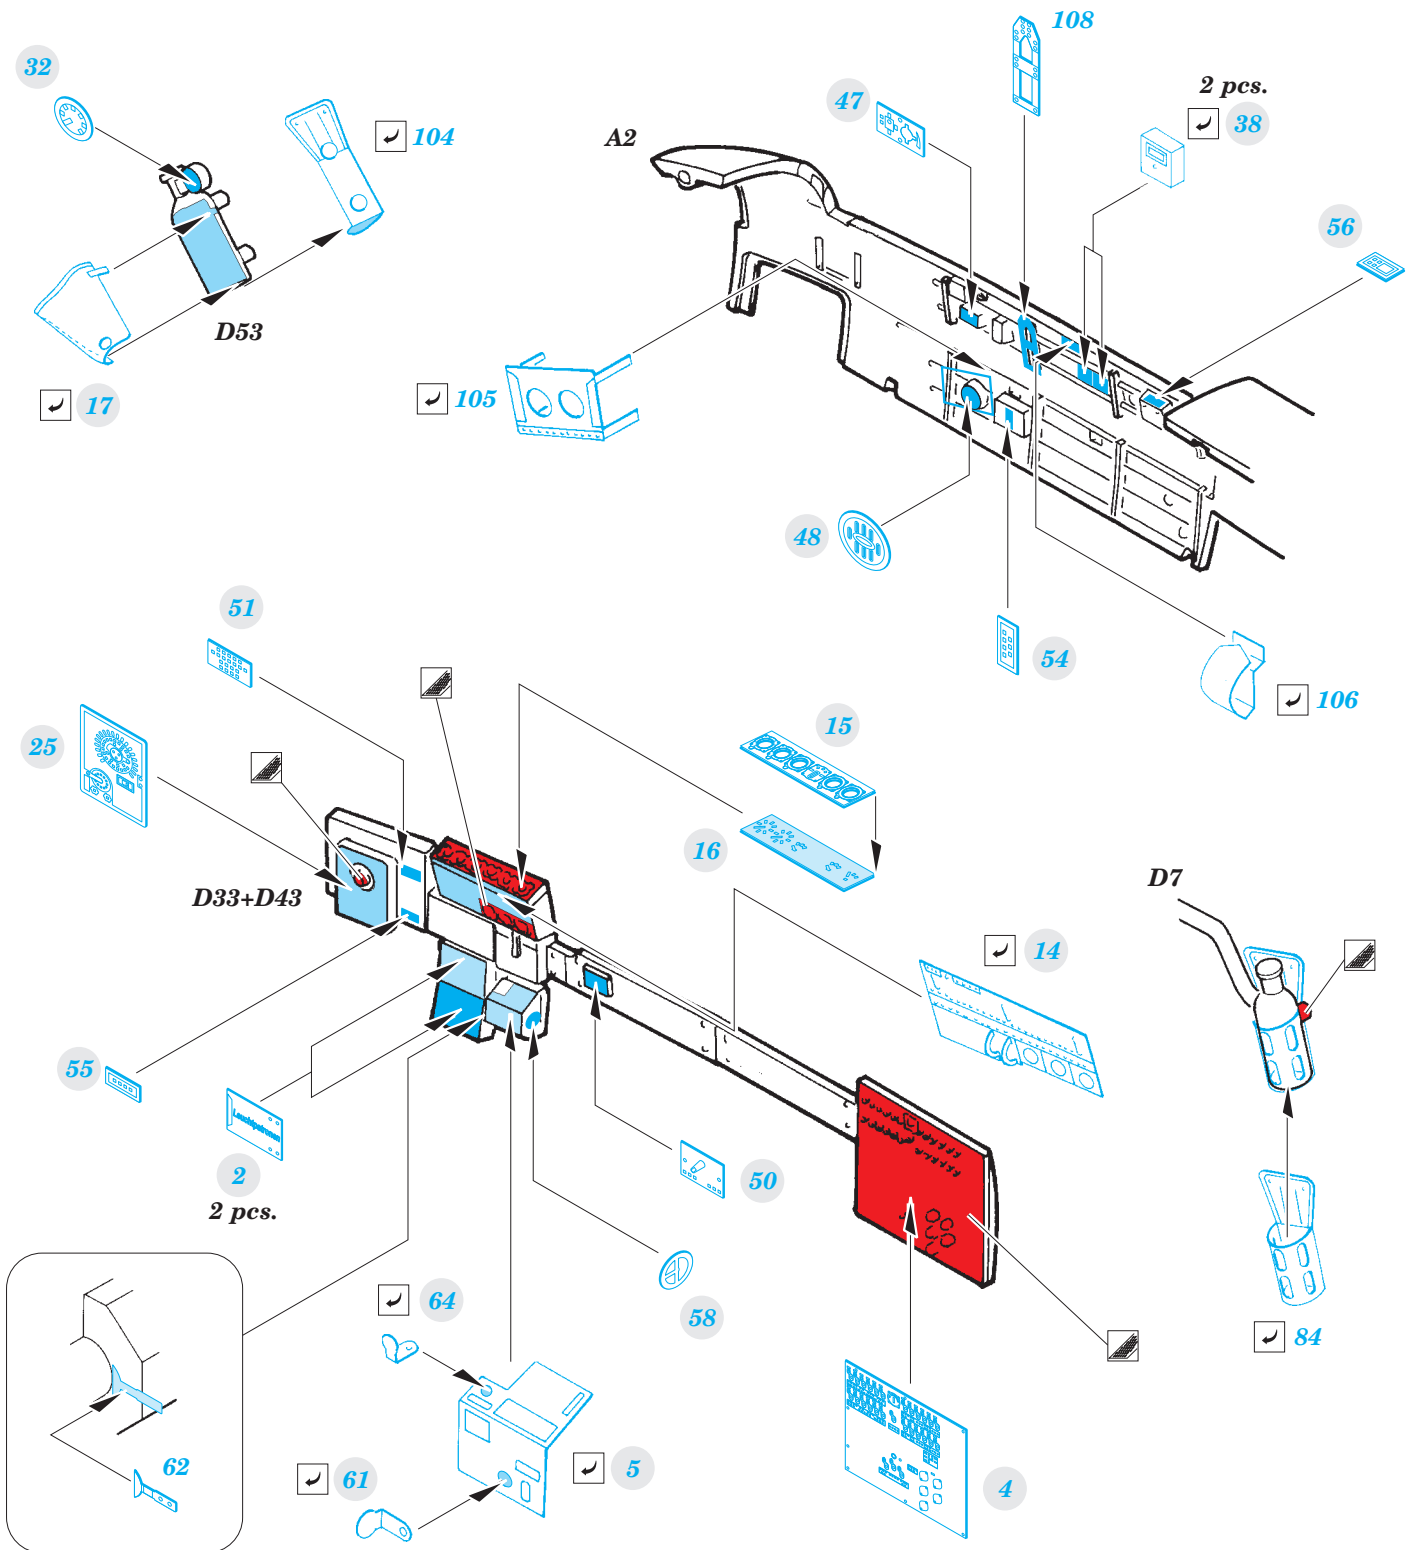

# Ju 88A-5 interior

eduard

49 750

detail set for 1/48 ICM No.48232 kit • sada detailů pro stavebnici 1/48 ICM No.48232

### film

FE 750 + 49 750  
Ju 88A-5 interior

- APPLY EXPRESS MASK AND PAINT BEFORE GLUING  
POUŽIT EXPRESS MASK NABARVIT PŘED SLEPENÍM
- SYMMETRICAL ASSEMBLY  
SYMETRICKÁ MONTÁŽ
- REMOVE  
ODSTRANIT
- GRIND  
OBROUSIT
- DRILL HOLE  
VRTAT OTVOR
- COLORED ETCHED PARTS  
LEPTANÉ BAREVNÉ DÍLY
- ETCHED PARTS  
LEPTANÉ NEBAREVNÉ DÍLY
- ORIGINAL KIT PARTS  
PŮVODNÍ DÍLY STAVEBNICE
- BEND  
OHNOUIT
- OPTION  
VOLBA
- REPLACE  
NAHRADIT

ORIGINAL KIT PARTS  
PŮVODNÍ DÍLY STAVEBNICE

PHOTO-ETCHED PARTS  
LEPTANÉ DÍLY

PARTS TO BE REMOVED  
DÍLY K ODSTRANĚNÍ

FILL  
TMELIT

85  
3 pcs.