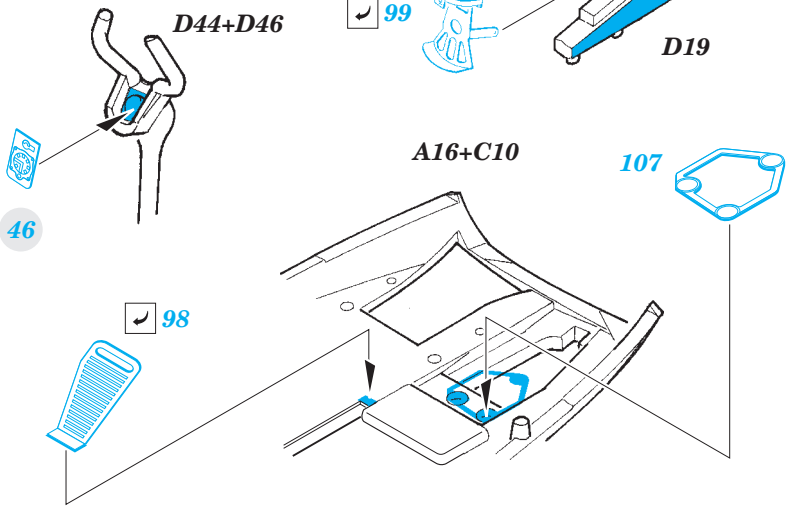

### film

FE 750 + 49 750  
Ju 88A-5 interior

- APPLY EXPRESS MASK AND PAINT BEFORE GLUING  
POUŽIT EXPRESS MASK NABARVIT PŘED SLEPENÍM
- SYMMETRICAL ASSEMBLY  
SYMETRICKÁ MONTÁŽ
- REMOVE  
ODSTRANIT
- GRIND  
OBROUSIT
- DRILL HOLE  
VRTAT OTVOR
- COLORED ETCHED PARTS  
LEPTANÉ BAREVNÉ DÍLY
- ETCHED PARTS  
LEPTANÉ NEBAREVNÉ DÍLY
- ORIGINAL KIT PARTS  
PŮVODNÍ DÍLY STAVEBNICE
- BEND  
OHNOUIT
- OPTION  
VOLBA
- REPLACE  
NAHRADIT

ORIGINAL KIT PARTS  
PŮVODNÍ DÍLY STAVEBNICE

PHOTO-ETCHED PARTS  
LEPTANÉ DÍLY

PARTS TO BE REMOVED  
DÍLY K ODSTRANĚNÍ

FILL  
TMELIT

85  
3 pcs.