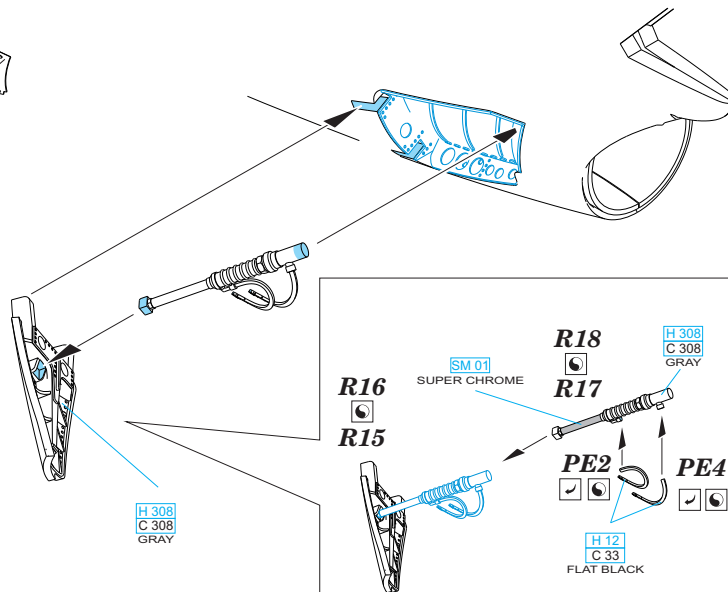

- | | |
|---|---|
|  REMOVE
ODSTRANIT |  BEND
OHNOUT |
|  GRIND
OBROUSIT |  OPTION
VOLBA |
|  DRILL HOLE
VRTAT OTVOR |  REPLACE
NAHRADIT |

plastic D8
2 pcs.

plastic
D3  **D14**

plastic
D14  **D3**

PE5
 
PE6

H 308
C 308
GRAY

PE3
 
PE1

H 308
C 308
GRAY

plastic part

R16

R15

H 308
C 308
GRAY

R18