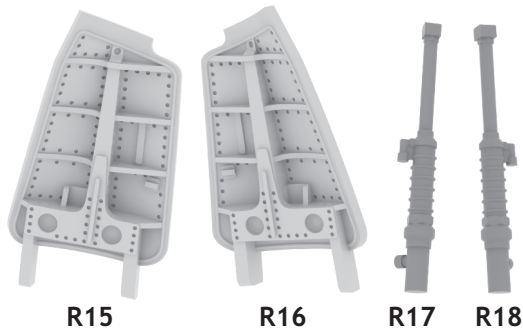

672 020 MiG-15bis airbrakes

For Eduard kit - pro stavebnici Eduard

1/72 scale

R15

R16

R17

R18

COLOURS

GSI Creos (GUNZE)			Mr.COLOR SUPER METALLIC	
AQUEOUS	Mr.COLOR			
H12	C33	FLAT BLACK	SM01	SUPER CHROME
H303	C308	GREY		

This product contains metal and resin detail parts for upgrading scale plastic models. When selecting this set make sure that it is for the kit mentioned in product name as these sets are made specifically for that kit. When upgrading the model some cutting or corrections may be necessary for parts to fit accurately. **WARNING!** This set contains small and sharp parts. Work carefully in a ventilated and well-lit room. Safety glasses are recommended. This product is not suitable for children below 14 years of age.

Tento výrobek obsahuje leptané a odlévané detaily pro úpravu a vylepšení plastického modelu. Při výběru sady kovových detailů zkontrolujte, zda je určena pro model, který chcete upravit. Model, pro který je sada určena, je uveden u názvu výrobku. Pro přesnou aplikaci kovových a odlévaných dílů může být zapotřebí upravit díly upravovaného modelu. **POZOR!** Sada obsahuje malé ostré díly. Pracujte ve větrané a dobře osvětlené místnosti. Doporučujeme použití ochranných brýlí. Tento výrobek není vhodný pro děti mladší 14 let.