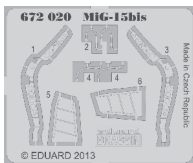

672 020 MiG-15bis airbrakes

For Eduard kit - pro stavebnici Eduard

1/72 scale

R15

R16

R17

R18

COLOURS