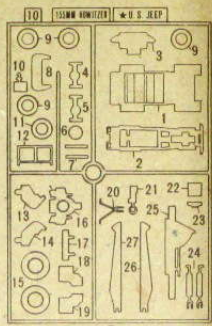

155MM HOWITZER & U. S. JEEP

155mm留弾砲とジープ

イッコーモケイ
東京都足立区千住船町7-25
TEL: 888-5321

■それぞれの部品を図のよう
に接着します。

■ Cement the each parts illustrated as shown.