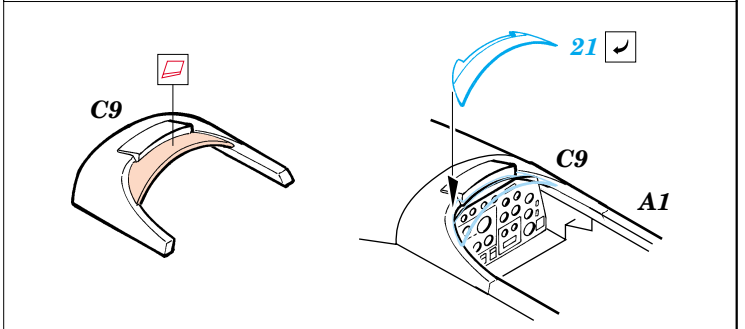

P-38J Lightning

eduard

72 432

1/72 scale detail set for Academy kit • sada detailů pro model 1/72 Academy

- ★ APPLY EXPRESS MASK AND PAINT BEFORE GLUING
POUŽIT EXPRESS MASK NABARVIT PŘED SLEPENÍM
- ☯ SYMMETRICAL ASSEMBLY
SYMETRICKÁ MONTÁŽ
- 🗑 REMOVE
ODSTRANIT
- 🔪 GRIND
OBROUSIT
- 🔧 DRILL HOLE
VRTAT OTVOR
- ↩ BEND
OHNOUT
- ❓ OPTION
VOLBA
- Ⓜ REPLACE
NAHRADIT

FILM

ORIGINAL KIT PARTS
PŮVODNÍ DÍLY STAVEBNICE
 PHOTO-ETCHED PARTS
LEPTANÉ DÍLY
 PARTS TO BE REMOVED
DÍLY K ODSTRANĚNÍ
 FILL
TMELIT

I.

II.

III.

Left Side Main Gear
Right Side Main Gear

REFERENCES:
Squadron/Signal Publ.: IN ACTION # 1109 - P-38 Lightning
Aero Detail # 28 - P-38 Lightning
Detail & Scale # 57 - P-38 Lightning
Detail & Scale # 58 - P-38 Lightning
Monografie Lotnicze # 70 - P-38 Lightning
Yellow Serie # 6109 - P-38 Lightning