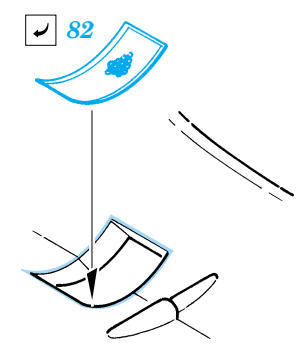

P-38J Lightning

eduard

72 432

1/72 scale detail set for Academy kit • sada detailů pro model 1/72 Academy

- ★ APPLY EXPRESS MASK AND PAINT BEFORE GLUING
POUŽIT EXPRESS MASK NABARVIT PŘED SLEPENÍM
- ☯ SYMMETRICAL ASSEMBLY
SYMETRICKÁ MONTÁŽ
- 🗑 REMOVE
ODSTRANIT
- 🔪 GRIND
OBROUSIT
- 🔧 DRILL HOLE
VRTAT OTVOR
- ↩ BEND
OHNOUT
- ❓ OPTION
VOLBA
- Ⓜ REPLACE
NAHRADIT

FILM

ORIGINAL KIT PARTS
PŮVODNÍ DÍLY STAVEBNICE
 PHOTO-ETCHED PARTS
LEPTANÉ DÍLY
 PARTS TO BE REMOVED
DÍLY K ODSTRANĚNÍ
 FILL
TMELIT

I.

II.

III.

Left Side Main Gear
Right Side Main Gear

REFERENCES:
Squadron/Signal Publ.: IN ACTION # 1109 - P-38 Lightning
Aero Detail # 28 - P-38 Lightning
Detail & Scale # 57 - P-38 Lightning
Detail & Scale # 58 - P-38 Lightning
Monografie Lotnicze # 70 - P-38 Lightning
Yellow Serie # 6109 - P-38 Lightning