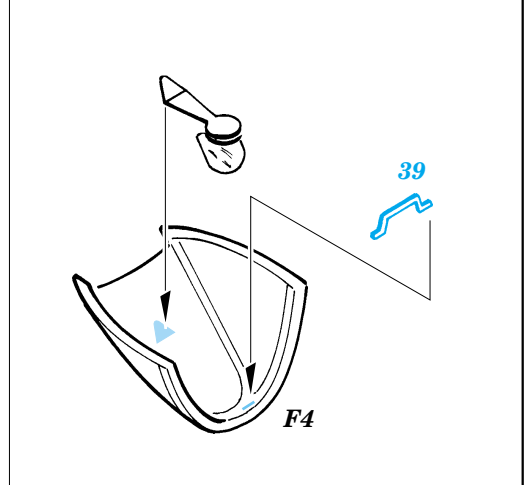

P-38J Lightning

eduard

72 432

1/72 scale detail set for Academy kit • sada detailů pro model 1/72 Academy

- ★ APPLY EXPRESS MASK AND PAINT BEFORE GLUING
POUŽIT EXPRESS MASK NABARVIT PŘED SLEPENÍM
- ☯ SYMMETRICAL ASSEMBLY
SYMETRICKÁ MONTÁŽ
- 🗑 REMOVE
ODSTRANIT
- 🔪 GRIND
OBROUSIT
- 🔧 DRILL HOLE
VRTAT OTVOR
- ↩ BEND
OHNOUT
- ❓ OPTION
VOLBA
- Ⓜ REPLACE
NAHRADIT

FILM

ORIGINAL KIT PARTS
PŮVODNÍ DÍLY STAVEBNICE
 PHOTO-ETCHED PARTS
LEPTANÉ DÍLY
 PARTS TO BE REMOVED
DÍLY K ODSTRANĚNÍ
 FILL
TMELIT

I.

II.

III.

Left Side Main Gear
Right Side Main Gear

REFERENCES:
Squadron/Signal Publ.: IN ACTION # 1109 - P-38 Lightning
Aero Detail # 28 - P-38 Lightning
Detail & Scale # 57 - P-38 Lightning
Detail & Scale # 58 - P-38 Lightning
Monografie Lotnicze # 70 - P-38 Lightning
Yellow Serie # 6109 - P-38 Lightning