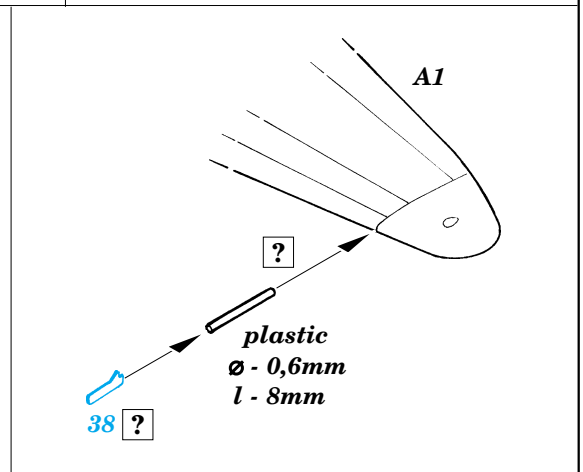

FILM

ORIGINAL KIT PARTS
PŮVODNÍ DÍLY STAVEBNICE
 PHOTO-ETCHED PARTS
LEPTANÉ DÍLY
 PARTS TO BE REMOVED
DÍLY K ODSTRANĚNÍ
 FILL
TMELIT

I.

II.

III.

Left Side Main Gear
Right Side Main Gear

REFERENCES:
Squadron/Signal Publ.: IN ACTION # 1109 - P-38 Lightning
Aero Detail # 28 - P-38 Lightning
Detail & Scale # 57 - P-38 Lightning
Detail & Scale # 58 - P-38 Lightning
Monografie Lotnicze # 70 - P-38 Lightning
Yellow Serie # 6109 - P-38 Lightning