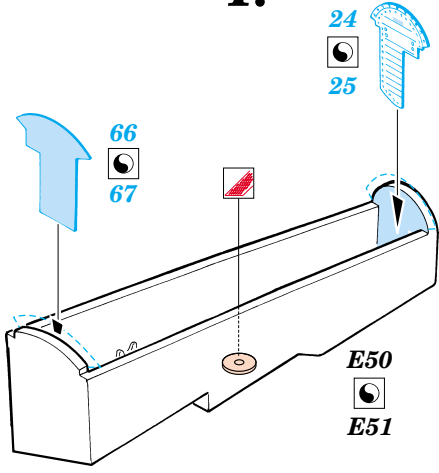

P-38J Lightning

eduard

72 432

1/72 scale detail set for Academy kit • sada detailů pro model 1/72 Academy

- ★ APPLY EXPRESS MASK AND PAINT BEFORE GLUING
POUŽIT EXPRESS MASK NABARVIT PŘED SLEPENÍM
- ☯ SYMMETRICAL ASSEMBLY
SYMETRICKÁ MONTÁŽ
- 🗑 REMOVE
ODSTRANIT
- 🔪 GRIND
OBROUSIT
- 🔧 DRILL HOLE
VRTAT OTVOR
- ↩ BEND
OHNOUT
- ❓ OPTION
VOLBA
- Ⓜ REPLACE
NAHRADIT

FILM

ORIGINAL KIT PARTS
PŮVODNÍ DÍLY STAVEBNICE
 PHOTO-ETCHED PARTS
LEPTANÉ DÍLY
 PARTS TO BE REMOVED
DÍLY K ODSTRANĚNÍ
 FILL
TMELIT

I.

II.

III.

Left Side Main Gear
Right Side Main Gear

REFERENCES:
Squadron/Signal Publ.: IN ACTION # 1109 - P-38 Lightning
Aero Detail # 28 - P-38 Lightning
Detail & Scale # 57 - P-38 Lightning
Detail & Scale # 58 - P-38 Lightning
Monografie Lotnicze # 70 - P-38 Lightning
Yellow Serie # 6109 - P-38 Lightning