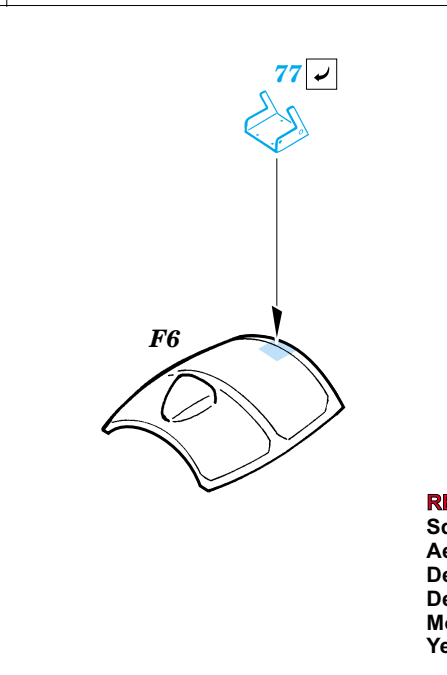

P-38J Lightning

eduard

72 432

1/72 scale detail set for Academy kit • sada detailů pro model 1/72 Academy

- ★ APPLY EXPRESS MASK AND PAINT BEFORE GLUING
POUŽIT EXPRESS MASK NABARVIT PŘED SLEPENÍM
- ☯ SYMMETRICAL ASSEMBLY
SYMETRICKÁ MONTÁŽ
- 🗑 REMOVE
ODSTRANIT
- 🔪 GRIND
OBROUSIT
- 🔧 DRILL HOLE
VRTAT OTVOR
- ↩ BEND
OHNOUT
- ❓ OPTION
VOLBA
- Ⓜ REPLACE
NAHRADIT

FILM

ORIGINAL KIT PARTS
PŮVODNÍ DÍLY STAVEBNICE
 PHOTO-ETCHED PARTS
LEPTANÉ DÍLY
 PARTS TO BE REMOVED
DÍLY K ODSTRANĚNÍ
 FILL
TMELIT

I.

II.

III.

Left Side Main Gear
Right Side Main Gear

REFERENCES:
Squadron/Signal Publ.: IN ACTION # 1109 - P-38 Lightning
Aero Detail # 28 - P-38 Lightning
Detail & Scale # 57 - P-38 Lightning
Detail & Scale # 58 - P-38 Lightning
Monografie Lotnicze # 70 - P-38 Lightning
Yellow Serie # 6109 - P-38 Lightning