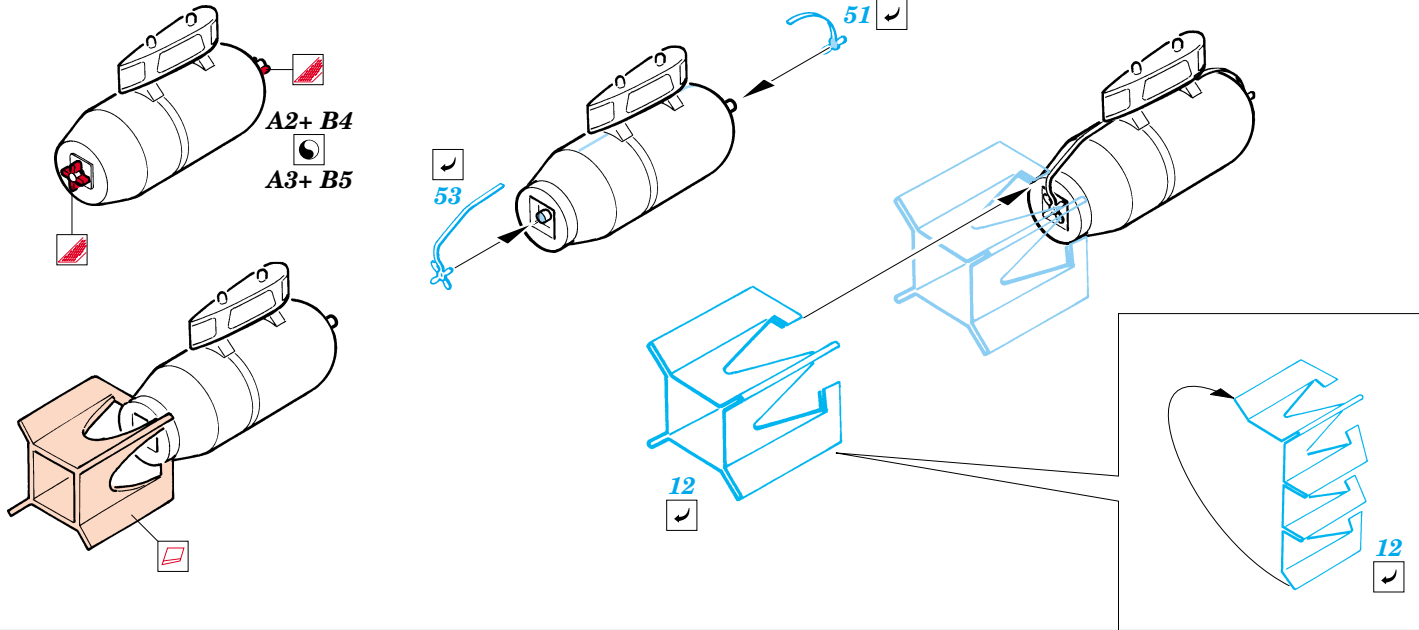

P-38J Lightning

eduard

72 432

1/72 scale detail set for Academy kit • sada detailů pro model 1/72 Academy

- ★ APPLY EXPRESS MASK AND PAINT BEFORE GLUING
POUŽIT EXPRESS MASK NABARVIT PŘED SLEPENÍM
- ☯ SYMMETRICAL ASSEMBLY
SYMETRICKÁ MONTÁŽ
- 🗑 REMOVE
ODSTRANIT
- 🔪 GRIND
OBROUSIT
- 🔧 DRILL HOLE
VRTAT OTVOR
- ↩ BEND
OHNOUT
- ❓ OPTION
VOLBA
- Ⓜ REPLACE
NAHRADIT

FILM

ORIGINAL KIT PARTS
PŮVODNÍ DÍLY STAVEBNICE
 PHOTO-ETCHED PARTS
LEPTANÉ DÍLY
 PARTS TO BE REMOVED
DÍLY K ODSTRANĚNÍ
 FILL
TMELIT

I.

II.

III.

Left Side Main Gear
Right Side Main Gear

REFERENCES:
Squadron/Signal Publ.: IN ACTION # 1109 - P-38 Lightning
Aero Detail # 28 - P-38 Lightning
Detail & Scale # 57 - P-38 Lightning
Detail & Scale # 58 - P-38 Lightning
Monografie Lotnicze # 70 - P-38 Lightning
Yellow Serie # 6109 - P-38 Lightning