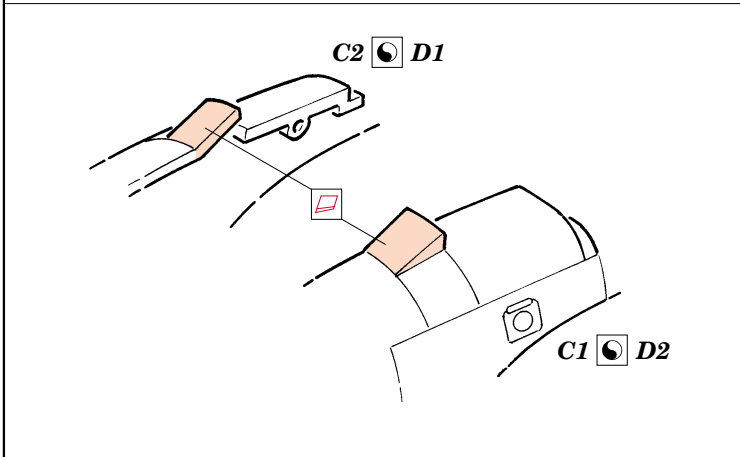

P-38J Lightning

eduard

72 432

1/72 scale detail set for Academy kit • sada detailů pro model 1/72 Academy

- ★ APPLY EXPRESS MASK AND PAINT BEFORE GLUING
POUŽIT EXPRESS MASK NABARVIT PŘED SLEPENÍM
- ☯ SYMMETRICAL ASSEMBLY
SYMETRICKÁ MONTÁŽ
- 🗑 REMOVE
ODSTRANIT
- 🔪 GRIND
OBROUSIT
- 🔧 DRILL HOLE
VRTAT OTVOR
- ↩ BEND
OHNOUT
- ❓ OPTION
VOLBA
- Ⓜ REPLACE
NAHRADIT

FILM

ORIGINAL KIT PARTS
PŮVODNÍ DÍLY STAVEBNICE
 PHOTO-ETCHED PARTS
LEPTANÉ DÍLY
 PARTS TO BE REMOVED
DÍLY K ODSTRANĚNÍ
 FILL
TMELIT

I.

II.

III.

Left Side Main Gear
Right Side Main Gear

REFERENCES:
Squadron/Signal Publ.: IN ACTION # 1109 - P-38 Lightning
Aero Detail # 28 - P-38 Lightning
Detail & Scale # 57 - P-38 Lightning
Detail & Scale # 58 - P-38 Lightning
Monografie Lotnicze # 70 - P-38 Lightning
Yellow Serie # 6109 - P-38 Lightning