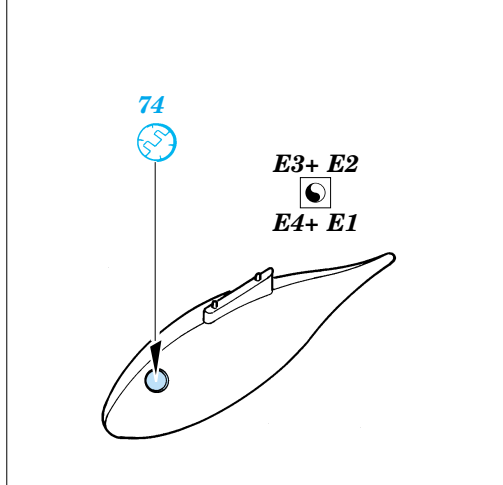

FILM

ORIGINAL KIT PARTS
PŮVODNÍ DÍLY STAVEBNICE
 PHOTO-ETCHED PARTS
LEPTANÉ DÍLY
 PARTS TO BE REMOVED
DÍLY K ODSTRANĚNÍ
 FILL
TMELIT

I.

II.

III.

Left Side Main Gear
Right Side Main Gear

REFERENCES:
Squadron/Signal Publ.: IN ACTION # 1109 - P-38 Lightning
Aero Detail # 28 - P-38 Lightning
Detail & Scale # 57 - P-38 Lightning
Detail & Scale # 58 - P-38 Lightning
Monografie Lotnicze # 70 - P-38 Lightning
Yellow Serie # 6109 - P-38 Lightning