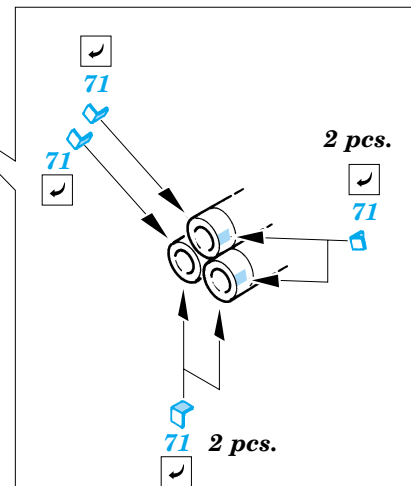

FILM

ORIGINAL KIT PARTS
PŮVODNÍ DÍLY STAVEBNICE
 PHOTO-ETCHED PARTS
LEPTANÉ DÍLY
 PARTS TO BE REMOVED
DÍLY K ODSTRANĚNÍ
 FILL
TMELIT

I.

II.

III.

Left Side Main Gear
Right Side Main Gear

REFERENCES:
Squadron/Signal Publ.: IN ACTION # 1109 - P-38 Lightning
Aero Detail # 28 - P-38 Lightning
Detail & Scale # 57 - P-38 Lightning
Detail & Scale # 58 - P-38 Lightning
Monografie Lotnicze # 70 - P-38 Lightning
Yellow Serie # 6109 - P-38 Lightning