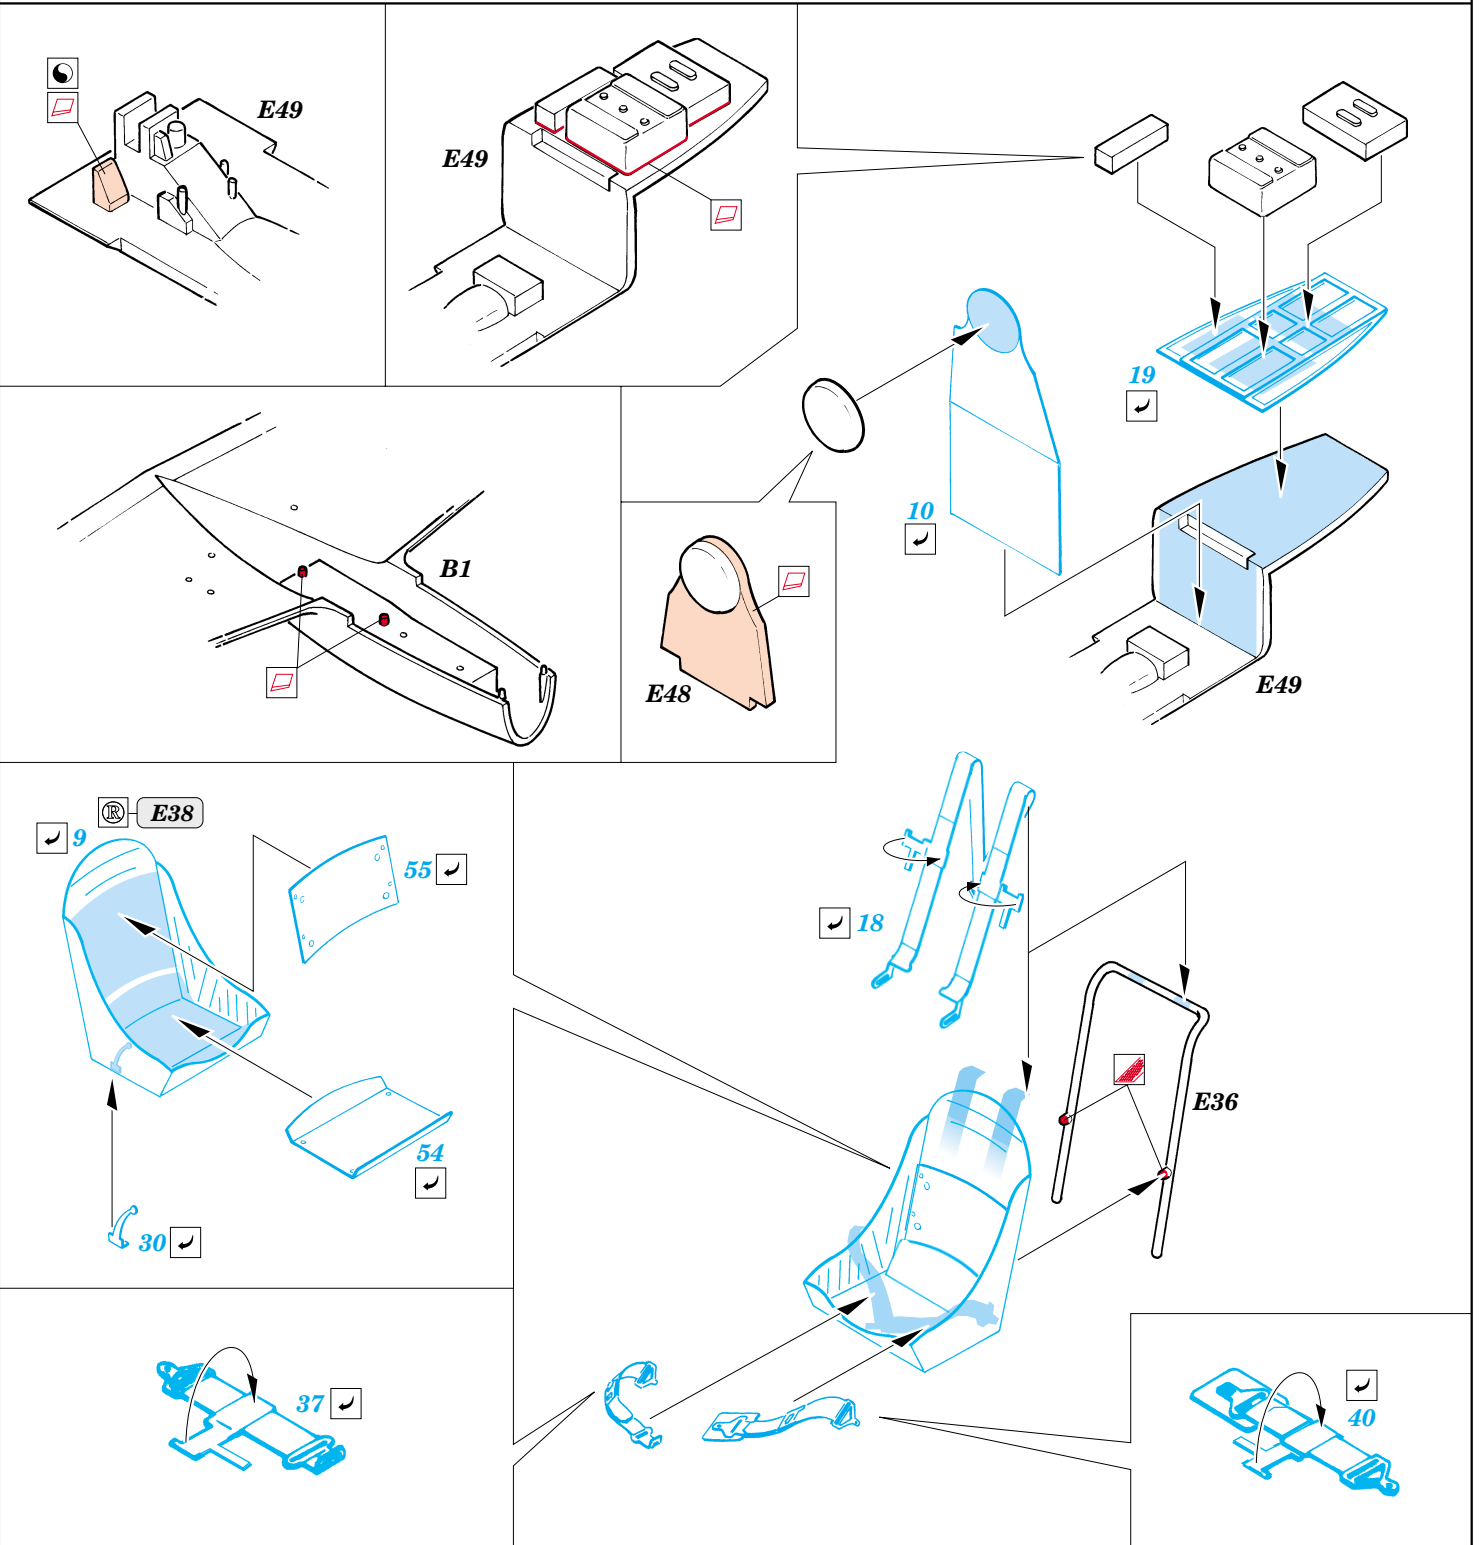

P-38J Lightning

eduard

72 432

1/72 scale detail set for Academy kit • sada detailů pro model 1/72 Academy

- ★ APPLY EXPRESS MASK AND PAINT BEFORE GLUING
POUŽIT EXPRESS MASK NABARVIT PŘED SLEPENÍM
- ☯ SYMMETRICAL ASSEMBLY
SYMETRICKÁ MONTÁŽ
- 🗑 REMOVE
ODSTRANIT
- 🔪 GRIND
OBROUSIT
- 🔧 DRILL HOLE
VRTAT OTVOR
- ↩ BEND
OHNOUT
- ❓ OPTION
VOLBA
- Ⓜ REPLACE
NAHRADIT

FILM

ORIGINAL KIT PARTS
PŮVODNÍ DÍLY STAVEBNICE
 PHOTO-ETCHED PARTS
LEPTANÉ DÍLY
 PARTS TO BE REMOVED
DÍLY K ODSTRANĚNÍ
 FILL
TMELIT

I.

II.

III.

Left Side Main Gear
Right Side Main Gear

REFERENCES:
Squadron/Signal Publ.: IN ACTION # 1109 - P-38 Lightning
Aero Detail # 28 - P-38 Lightning
Detail & Scale # 57 - P-38 Lightning
Detail & Scale # 58 - P-38 Lightning
Monografie Lotnicze # 70 - P-38 Lightning
Yellow Serie # 6109 - P-38 Lightning