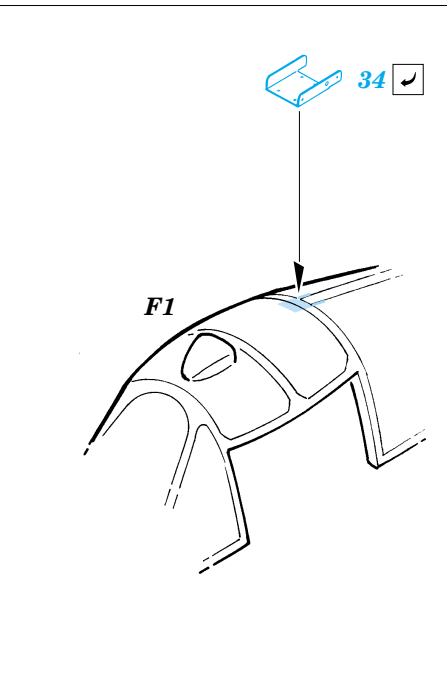

FILM

ORIGINAL KIT PARTS
PŮVODNÍ DÍLY STAVEBNICE
 PHOTO-ETCHED PARTS
LEPTANÉ DÍLY
 PARTS TO BE REMOVED
DÍLY K ODSTRANĚNÍ
 FILL
TMELIT

I.

II.

III.

Left Side Main Gear
Right Side Main Gear

REFERENCES:
Squadron/Signal Publ.: IN ACTION # 1109 - P-38 Lightning
Aero Detail # 28 - P-38 Lightning
Detail & Scale # 57 - P-38 Lightning
Detail & Scale # 58 - P-38 Lightning
Monografie Lotnicze # 70 - P-38 Lightning
Yellow Serie # 6109 - P-38 Lightning