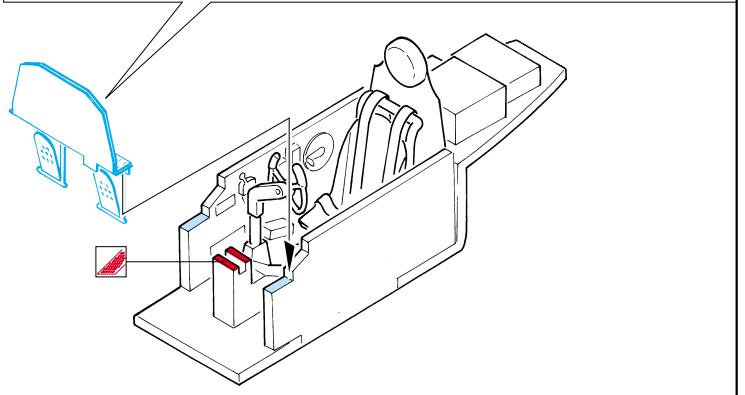

P-38J Lightning

eduard

72 432

1/72 scale detail set for Academy kit • sada detailů pro model 1/72 Academy

- ★ APPLY EXPRESS MASK AND PAINT BEFORE GLUING
POUŽIT EXPRESS MASK NABARVIT PŘED SLEPENÍM
- ☯ SYMMETRICAL ASSEMBLY
SYMETRICKÁ MONTÁŽ
- 🗑 REMOVE
ODSTRANIT
- 🔪 GRIND
OBROUSIT
- 🔧 DRILL HOLE
VRTAT OTVOR
- ↩ BEND
OHNOUT
- ❓ OPTION
VOLBA
- Ⓜ REPLACE
NAHRADIT

FILM

ORIGINAL KIT PARTS
PŮVODNÍ DÍLY STAVEBNICE
 PHOTO-ETCHED PARTS
LEPTANÉ DÍLY
 PARTS TO BE REMOVED
DÍLY K ODSTRANĚNÍ
 FILL
TMELIT

I.

II.

III.

Left Side Main Gear
Right Side Main Gear

REFERENCES:
Squadron/Signal Publ.: IN ACTION # 1109 - P-38 Lightning
Aero Detail # 28 - P-38 Lightning
Detail & Scale # 57 - P-38 Lightning
Detail & Scale # 58 - P-38 Lightning
Monografie Lotnicze # 70 - P-38 Lightning
Yellow Serie # 6109 - P-38 Lightning