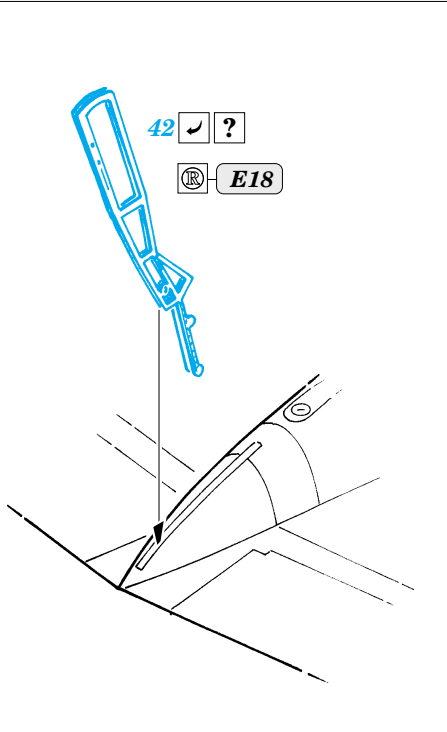

P-38J Lightning

eduard

72 432

1/72 scale detail set for Academy kit • sada detailů pro model 1/72 Academy

- ★ APPLY EXPRESS MASK AND PAINT BEFORE GLUING
POUŽIT EXPRESS MASK NABARVIT PŘED SLEPENÍM
- ☯ SYMMETRICAL ASSEMBLY
SYMETRICKÁ MONTÁŽ
- 🗑 REMOVE
ODSTRANIT
- 🔪 GRIND
OBROUSIT
- 🔧 DRILL HOLE
VRTAT OTVOR
- ↩ BEND
OHNOUT
- ❓ OPTION
VOLBA
- Ⓜ REPLACE
NAHRADIT

FILM

ORIGINAL KIT PARTS
PŮVODNÍ DÍLY STAVEBNICE
 PHOTO-ETCHED PARTS
LEPTANÉ DÍLY
 PARTS TO BE REMOVED
DÍLY K ODSTRANĚNÍ
 FILL
TMELIT

I.

II.

III.

Left Side Main Gear
Right Side Main Gear

REFERENCES:
Squadron/Signal Publ.: IN ACTION # 1109 - P-38 Lightning
Aero Detail # 28 - P-38 Lightning
Detail & Scale # 57 - P-38 Lightning
Detail & Scale # 58 - P-38 Lightning
Monografie Lotnicze # 70 - P-38 Lightning
Yellow Serie # 6109 - P-38 Lightning