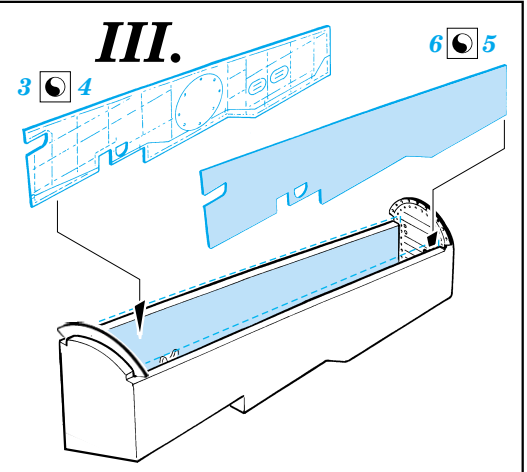

FILM

ORIGINAL KIT PARTS
PŮVODNÍ DÍLY STAVEBNICE
 PHOTO-ETCHED PARTS
LEPTANÉ DÍLY
 PARTS TO BE REMOVED
DÍLY K ODSTRANĚNÍ
 FILL
TMELIT

I.

II.

III.

Left Side Main Gear
Right Side Main Gear

REFERENCES:
Squadron/Signal Publ.: IN ACTION # 1109 - P-38 Lightning
Aero Detail # 28 - P-38 Lightning
Detail & Scale # 57 - P-38 Lightning
Detail & Scale # 58 - P-38 Lightning
Monografie Lotnicze # 70 - P-38 Lightning
Yellow Serie # 6109 - P-38 Lightning