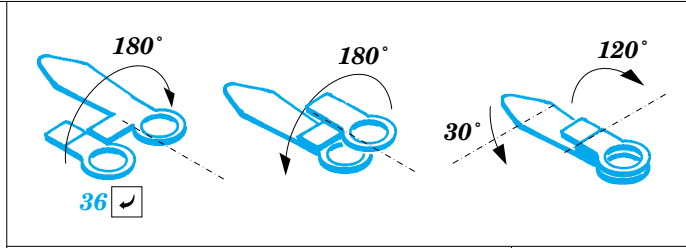

FILM

ORIGINAL KIT PARTS
PŮVODNÍ DÍLY STAVEBNICE
 PHOTO-ETCHED PARTS
LEPTANÉ DÍLY
 PARTS TO BE REMOVED
DÍLY K ODSTRANĚNÍ
 FILL
TMELIT

I.

II.

III.

Left Side Main Gear
Right Side Main Gear

REFERENCES:
Squadron/Signal Publ.: IN ACTION # 1109 - P-38 Lightning
Aero Detail # 28 - P-38 Lightning
Detail & Scale # 57 - P-38 Lightning
Detail & Scale # 58 - P-38 Lightning
Monografie Lotnicze # 70 - P-38 Lightning
Yellow Serie # 6109 - P-38 Lightning