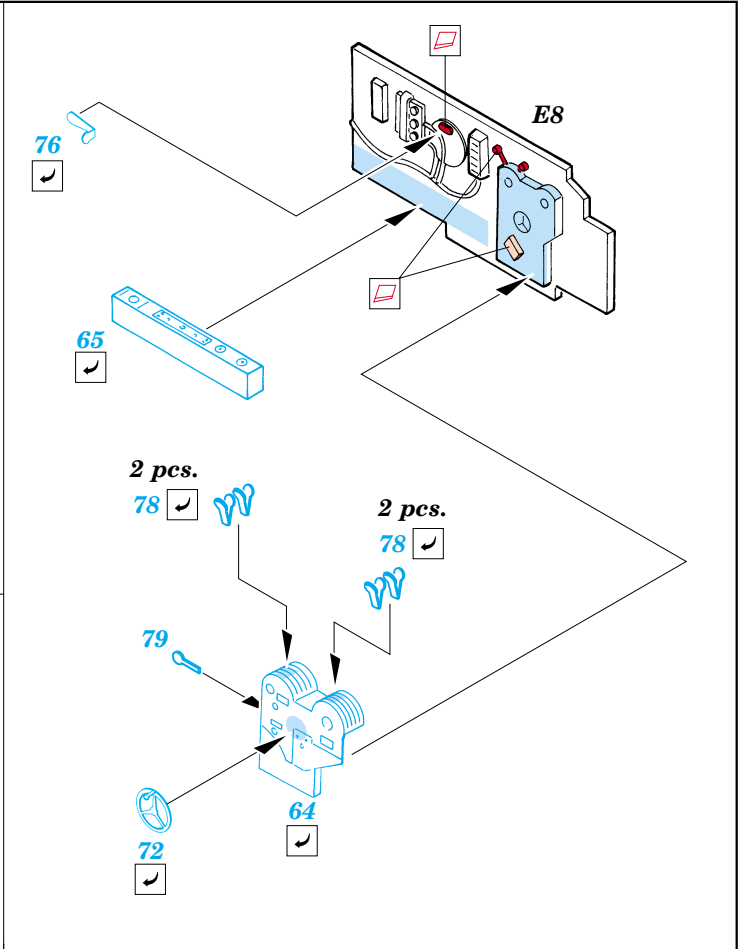

P-38J Lightning

eduard

72 432

1/72 scale detail set for Academy kit • sada detailů pro model 1/72 Academy

- ★ APPLY EXPRESS MASK AND PAINT BEFORE GLUING
POUŽIT EXPRESS MASK NABARVIT PŘED SLEPENÍM
- ☯ SYMMETRICAL ASSEMBLY
SYMETRICKÁ MONTÁŽ
- 🗑 REMOVE
ODSTRANIT
- 🔪 GRIND
OBROUSIT
- 🔧 DRILL HOLE
VRTAT OTVOR
- ↩ BEND
OHNOUT
- ❓ OPTION
VOLBA
- Ⓜ REPLACE
NAHRADIT

FILM

ORIGINAL KIT PARTS
PŮVODNÍ DÍLY STAVEBNICE
 PHOTO-ETCHED PARTS
LEPTANÉ DÍLY
 PARTS TO BE REMOVED
DÍLY K ODSTRANĚNÍ
 FILL
TMELIT

I.

II.

III.

Left Side Main Gear
Right Side Main Gear

REFERENCES:
Squadron/Signal Publ.: IN ACTION # 1109 - P-38 Lightning
Aero Detail # 28 - P-38 Lightning
Detail & Scale # 57 - P-38 Lightning
Detail & Scale # 58 - P-38 Lightning
Monografie Lotnicze # 70 - P-38 Lightning
Yellow Serie # 6109 - P-38 Lightning