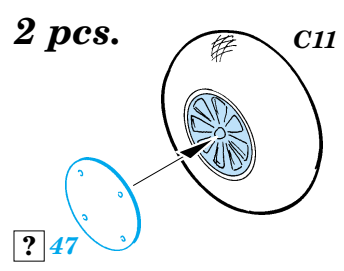

FILM

ORIGINAL KIT PARTS
PŮVODNÍ DÍLY STAVEBNICE
 PHOTO-ETCHED PARTS
LEPTANÉ DÍLY
 PARTS TO BE REMOVED
DÍLY K ODSTRANĚNÍ
 FILL
TMELIT

I.

II.

III.

Left Side Main Gear
Right Side Main Gear

REFERENCES:
Squadron/Signal Publ.: IN ACTION # 1109 - P-38 Lightning
Aero Detail # 28 - P-38 Lightning
Detail & Scale # 57 - P-38 Lightning
Detail & Scale # 58 - P-38 Lightning
Monografie Lotnicze # 70 - P-38 Lightning
Yellow Serie # 6109 - P-38 Lightning