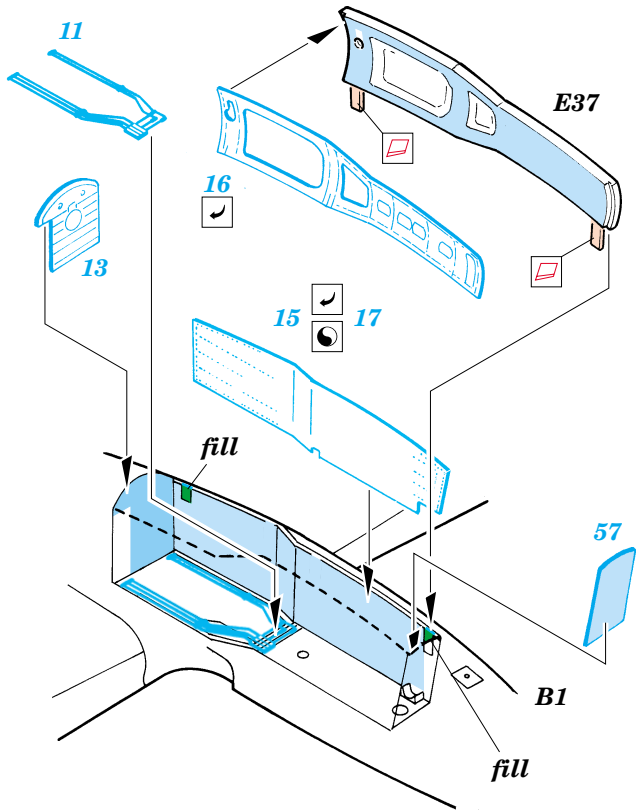

FILM

ORIGINAL KIT PARTS
PŮVODNÍ DÍLY STAVEBNICE
 PHOTO-ETCHED PARTS
LEPTANÉ DÍLY
 PARTS TO BE REMOVED
DÍLY K ODSTRANĚNÍ
 FILL
TMELIT

I.

II.

III.

Left Side Main Gear
Right Side Main Gear

REFERENCES:
Squadron/Signal Publ.: IN ACTION # 1109 - P-38 Lightning
Aero Detail # 28 - P-38 Lightning
Detail & Scale # 57 - P-38 Lightning
Detail & Scale # 58 - P-38 Lightning
Monografie Lotnicze # 70 - P-38 Lightning
Yellow Serie # 6109 - P-38 Lightning