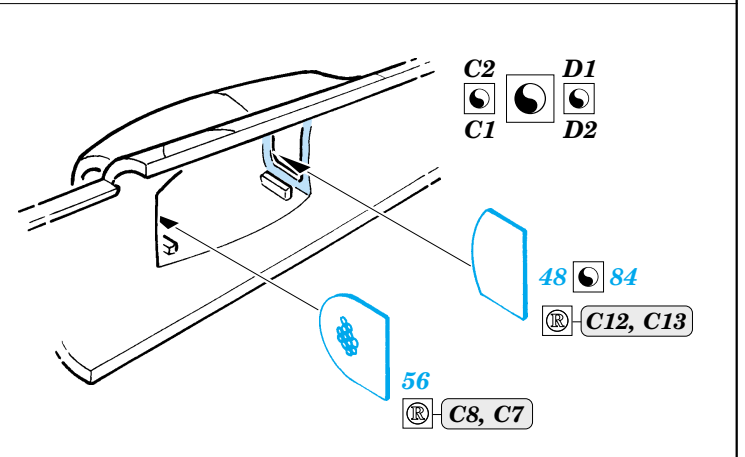

P-38J Lightning

eduard

72 432

1/72 scale detail set for Academy kit • sada detailů pro model 1/72 Academy

- ★ APPLY EXPRESS MASK AND PAINT BEFORE GLUING
POUŽIT EXPRESS MASK NABARVIT PŘED SLEPENÍM
- ☯ SYMMETRICAL ASSEMBLY
SYMETRICKÁ MONTÁŽ
- 🗑 REMOVE
ODSTRANIT
- 🔪 GRIND
OBROUSIT
- 🔧 DRILL HOLE
VRTAT OTVOR
- ↩ BEND
OHNOUT
- ❓ OPTION
VOLBA
- Ⓜ REPLACE
NAHRADIT

FILM

ORIGINAL KIT PARTS
PŮVODNÍ DÍLY STAVEBNICE
 PHOTO-ETCHED PARTS
LEPTANÉ DÍLY
 PARTS TO BE REMOVED
DÍLY K ODSTRANĚNÍ
 FILL
TMELIT

I.

II.

III.

Left Side Main Gear
Right Side Main Gear

REFERENCES:
Squadron/Signal Publ.: IN ACTION # 1109 - P-38 Lightning
Aero Detail # 28 - P-38 Lightning
Detail & Scale # 57 - P-38 Lightning
Detail & Scale # 58 - P-38 Lightning
Monografie Lotnicze # 70 - P-38 Lightning
Yellow Serie # 6109 - P-38 Lightning