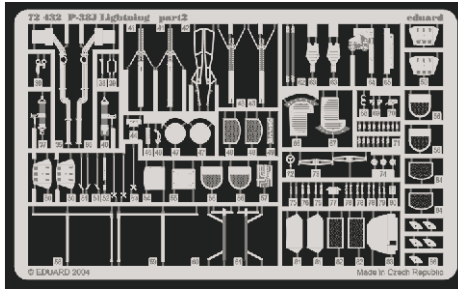

P-38J Lightning

eduard

72 432

1/72 scale detail set for Academy kit • sada detailů pro model 1/72 Academy

- ★ APPLY EXPRESS MASK AND PAINT BEFORE GLUING
POUŽIT EXPRESS MASK NABARVIT PŘED SLEPENÍM
- ☯ SYMMETRICAL ASSEMBLY
SYMETRICKÁ MONTÁŽ
- 🗑 REMOVE
ODSTRANIT
- 🔪 GRIND
OBROUSIT
- 🔧 DRILL HOLE
VRTAT OTVOR
- ↩ BEND
OHNOUT
- ❓ OPTION
VOLBA
- Ⓜ REPLACE
NAHRADIT

FILM

ORIGINAL KIT PARTS
PŮVODNÍ DÍLY STAVEBNICE
 PHOTO-ETCHED PARTS
LEPTANÉ DÍLY
 PARTS TO BE REMOVED
DÍLY K ODSTRANĚNÍ
 FILL
TMELIT

I.

II.

III.

Left Side Main Gear
Right Side Main Gear

REFERENCES:
Squadron/Signal Publ.: IN ACTION # 1109 - P-38 Lightning
Aero Detail # 28 - P-38 Lightning
Detail & Scale # 57 - P-38 Lightning
Detail & Scale # 58 - P-38 Lightning
Monografie Lotnicze # 70 - P-38 Lightning
Yellow Serie # 6109 - P-38 Lightning