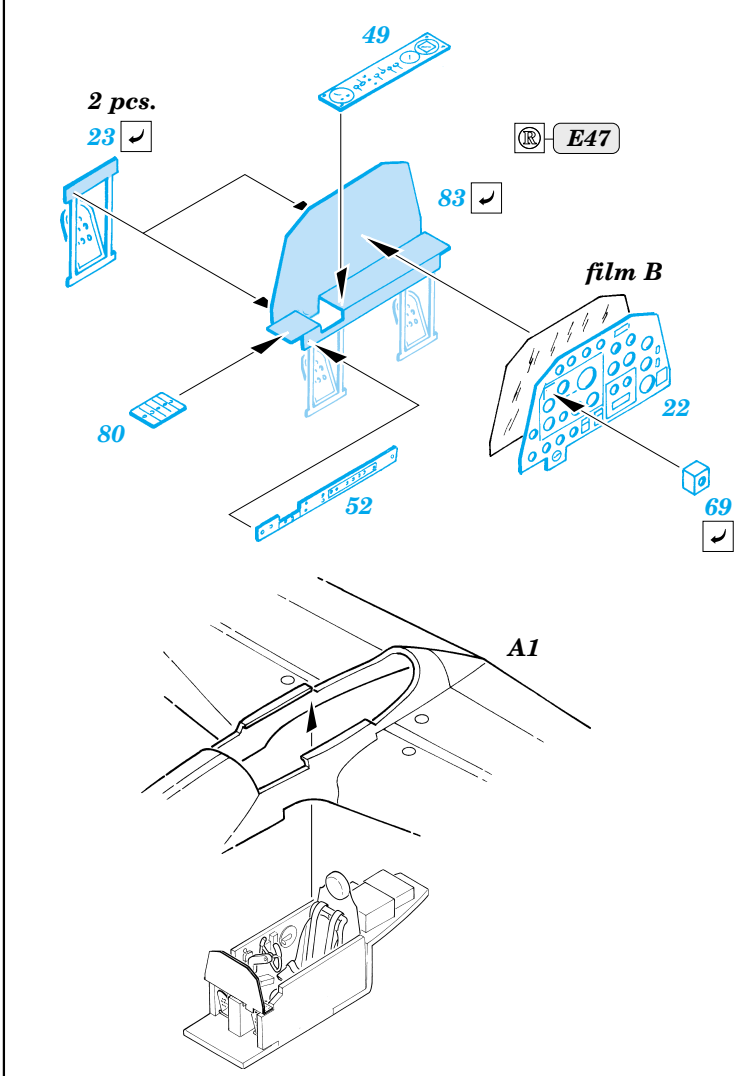

P-38J Lightning

eduard

72 432

1/72 scale detail set for Academy kit • sada detailů pro model 1/72 Academy

- ★ APPLY EXPRESS MASK AND PAINT BEFORE GLUING
POUŽIT EXPRESS MASK NABARVIT PŘED SLEPENÍM
- ☯ SYMMETRICAL ASSEMBLY
SYMETRICKÁ MONTÁŽ
- 🗑 REMOVE
ODSTRANIT
- 🔪 GRIND
OBROUSIT
- 🔧 DRILL HOLE
VRTAT OTVOR
- ↩ BEND
OHNOUT
- ❓ OPTION
VOLBA
- Ⓜ REPLACE
NAHRADIT

FILM

ORIGINAL KIT PARTS
PŮVODNÍ DÍLY STAVEBNICE
 PHOTO-ETCHED PARTS
LEPTANÉ DÍLY
 PARTS TO BE REMOVED
DÍLY K ODSTRANĚNÍ
 FILL
TMELIT

I.

II.

III.

Left Side Main Gear
Right Side Main Gear

REFERENCES:
Squadron/Signal Publ.: IN ACTION # 1109 - P-38 Lightning
Aero Detail # 28 - P-38 Lightning
Detail & Scale # 57 - P-38 Lightning
Detail & Scale # 58 - P-38 Lightning
Monografie Lotnicze # 70 - P-38 Lightning
Yellow Serie # 6109 - P-38 Lightning