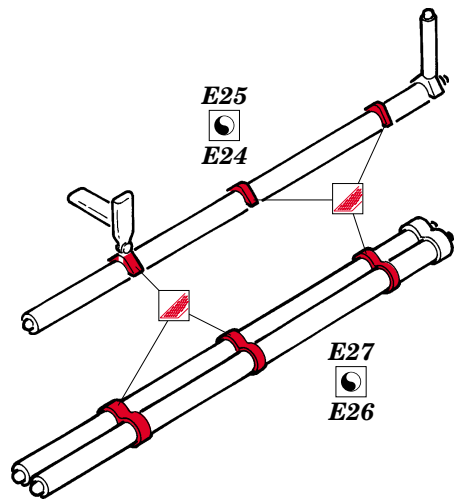

P-38J Lightning

eduard

72 432

1/72 scale detail set for Academy kit • sada detailů pro model 1/72 Academy

- ★ APPLY EXPRESS MASK AND PAINT BEFORE GLUING
POUŽIT EXPRESS MASK NABARVIT PŘED SLEPENÍM
- ☯ SYMMETRICAL ASSEMBLY
SYMETRICKÁ MONTÁŽ
- 🗑 REMOVE
ODSTRANIT
- 🔪 GRIND
OBROUSIT
- 🔧 DRILL HOLE
VRTAT OTVOR
- ↩ BEND
OHNOUT
- ❓ OPTION
VOLBA
- Ⓜ REPLACE
NAHRADIT

FILM

ORIGINAL KIT PARTS
PŮVODNÍ DÍLY STAVEBNICE
 PHOTO-ETCHED PARTS
LEPTANÉ DÍLY
 PARTS TO BE REMOVED
DÍLY K ODSTRANĚNÍ
 FILL
TMELIT

I.

II.

III.

Left Side Main Gear
Right Side Main Gear

REFERENCES:
Squadron/Signal Publ.: IN ACTION # 1109 - P-38 Lightning
Aero Detail # 28 - P-38 Lightning
Detail & Scale # 57 - P-38 Lightning
Detail & Scale # 58 - P-38 Lightning
Monografie Lotnicze # 70 - P-38 Lightning
Yellow Serie # 6109 - P-38 Lightning