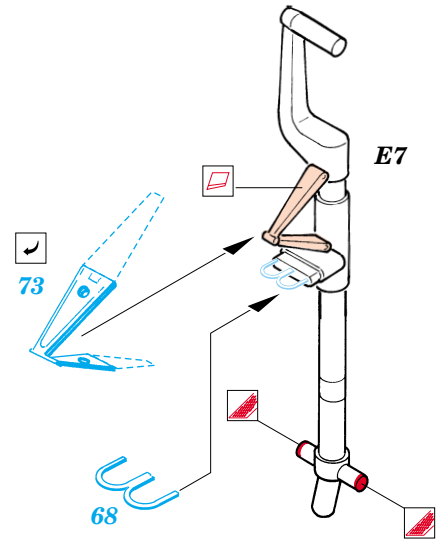

P-38J Lightning

eduard

72 432

1/72 scale detail set for Academy kit • sada detailů pro model 1/72 Academy

- ★ APPLY EXPRESS MASK AND PAINT BEFORE GLUING
POUŽIT EXPRESS MASK NABARVIT PŘED SLEPENÍM
- ☯ SYMMETRICAL ASSEMBLY
SYMETRICKÁ MONTÁŽ
- 🗑 REMOVE
ODSTRANIT
- 🔪 GRIND
OBROUSIT
- 🔧 DRILL HOLE
VRTAT OTVOR
- ↩ BEND
OHNOUT
- ❓ OPTION
VOLBA
- Ⓜ REPLACE
NAHRADIT

FILM

ORIGINAL KIT PARTS
PŮVODNÍ DÍLY STAVEBNICE
 PHOTO-ETCHED PARTS
LEPTANÉ DÍLY
 PARTS TO BE REMOVED
DÍLY K ODSTRANĚNÍ
 FILL
TMELIT

I.

II.

III.

Left Side Main Gear
Right Side Main Gear

REFERENCES:
Squadron/Signal Publ.: IN ACTION # 1109 - P-38 Lightning
Aero Detail # 28 - P-38 Lightning
Detail & Scale # 57 - P-38 Lightning
Detail & Scale # 58 - P-38 Lightning
Monografie Lotnicze # 70 - P-38 Lightning
Yellow Serie # 6109 - P-38 Lightning