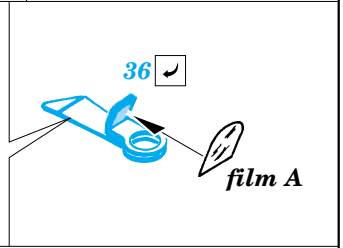

FILM

ORIGINAL KIT PARTS
PŮVODNÍ DÍLY STAVEBNICE
 PHOTO-ETCHED PARTS
LEPTANÉ DÍLY
 PARTS TO BE REMOVED
DÍLY K ODSTRANĚNÍ
 FILL
TMELIT

I.

II.

III.

Left Side Main Gear
Right Side Main Gear

REFERENCES:
Squadron/Signal Publ.: IN ACTION # 1109 - P-38 Lightning
Aero Detail # 28 - P-38 Lightning
Detail & Scale # 57 - P-38 Lightning
Detail & Scale # 58 - P-38 Lightning
Monografie Lotnicze # 70 - P-38 Lightning
Yellow Serie # 6109 - P-38 Lightning