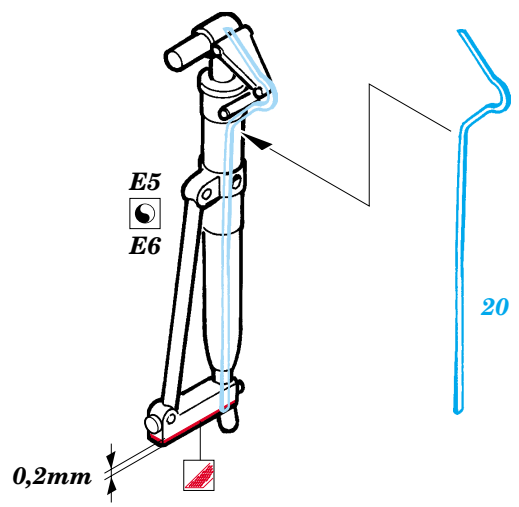

P-38J Lightning

eduard

72 432

1/72 scale detail set for Academy kit • sada detailů pro model 1/72 Academy

- ★ APPLY EXPRESS MASK AND PAINT BEFORE GLUING
POUŽIT EXPRESS MASK NABARVIT PŘED SLEPENÍM
- ☯ SYMMETRICAL ASSEMBLY
SYMETRICKÁ MONTÁŽ
- 🗑 REMOVE
ODSTRANIT
- 🔪 GRIND
OBROUSIT
- 🔧 DRILL HOLE
VRTAT OTVOR
- ↩ BEND
OHNOUT
- ❓ OPTION
VOLBA
- Ⓜ REPLACE
NAHRADIT

FILM

ORIGINAL KIT PARTS
PŮVODNÍ DÍLY STAVEBNICE
 PHOTO-ETCHED PARTS
LEPTANÉ DÍLY
 PARTS TO BE REMOVED
DÍLY K ODSTRANĚNÍ
 FILL
TMELIT

I.

II.

III.

Left Side Main Gear
Right Side Main Gear

REFERENCES:
Squadron/Signal Publ.: IN ACTION # 1109 - P-38 Lightning
Aero Detail # 28 - P-38 Lightning
Detail & Scale # 57 - P-38 Lightning
Detail & Scale # 58 - P-38 Lightning
Monografie Lotnicze # 70 - P-38 Lightning
Yellow Serie # 6109 - P-38 Lightning