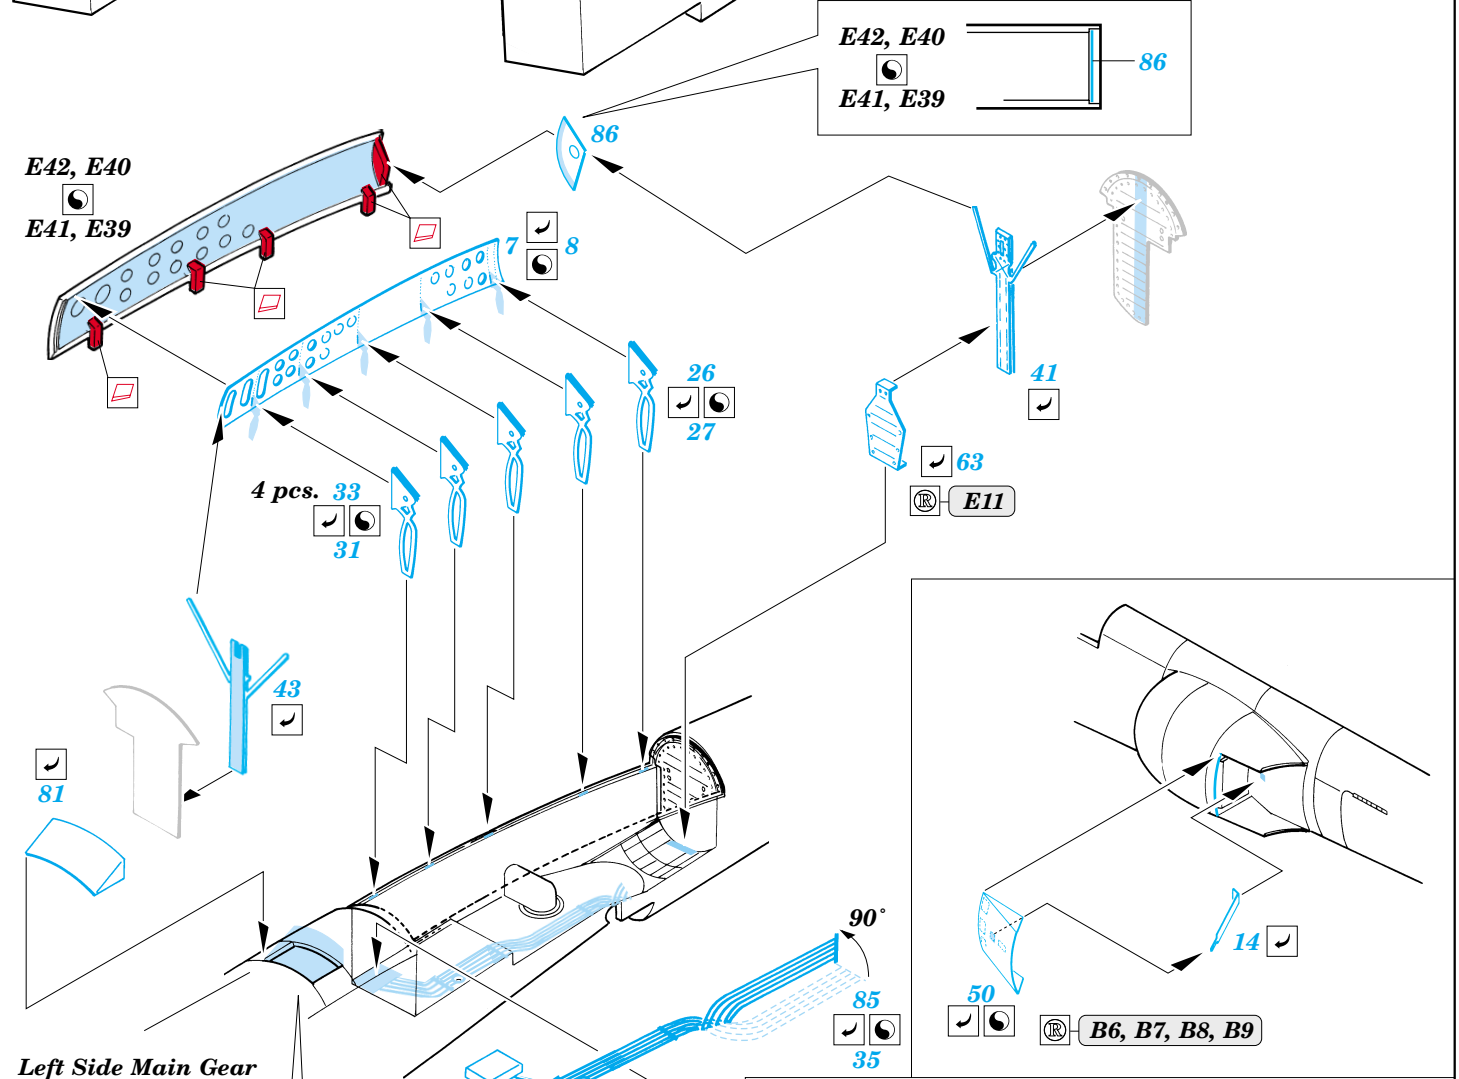

P-38J Lightning

eduard

72 432

1/72 scale detail set for Academy kit • sada detailů pro model 1/72 Academy

- ★ APPLY EXPRESS MASK AND PAINT BEFORE GLUING
POUŽIT EXPRESS MASK NABARVIT PŘED SLEPENÍM
- ☯ SYMMETRICAL ASSEMBLY
SYMETRICKÁ MONTÁŽ
- 🗑 REMOVE
ODSTRANIT
- 🔪 GRIND
OBROUSIT
- 🔧 DRILL HOLE
VRTAT OTVOR
- ↩ BEND
OHNOUT
- ❓ OPTION
VOLBA
- Ⓜ REPLACE
NAHRADIT

FILM

ORIGINAL KIT PARTS
PŮVODNÍ DÍLY STAVEBNICE
 PHOTO-ETCHED PARTS
LEPTANÉ DÍLY
 PARTS TO BE REMOVED
DÍLY K ODSTRANĚNÍ
 FILL
TMELIT

I.

II.

III.

Left Side Main Gear
Right Side Main Gear

REFERENCES:
Squadron/Signal Publ.: IN ACTION # 1109 - P-38 Lightning
Aero Detail # 28 - P-38 Lightning
Detail & Scale # 57 - P-38 Lightning
Detail & Scale # 58 - P-38 Lightning
Monografie Lotnicze # 70 - P-38 Lightning
Yellow Serie # 6109 - P-38 Lightning