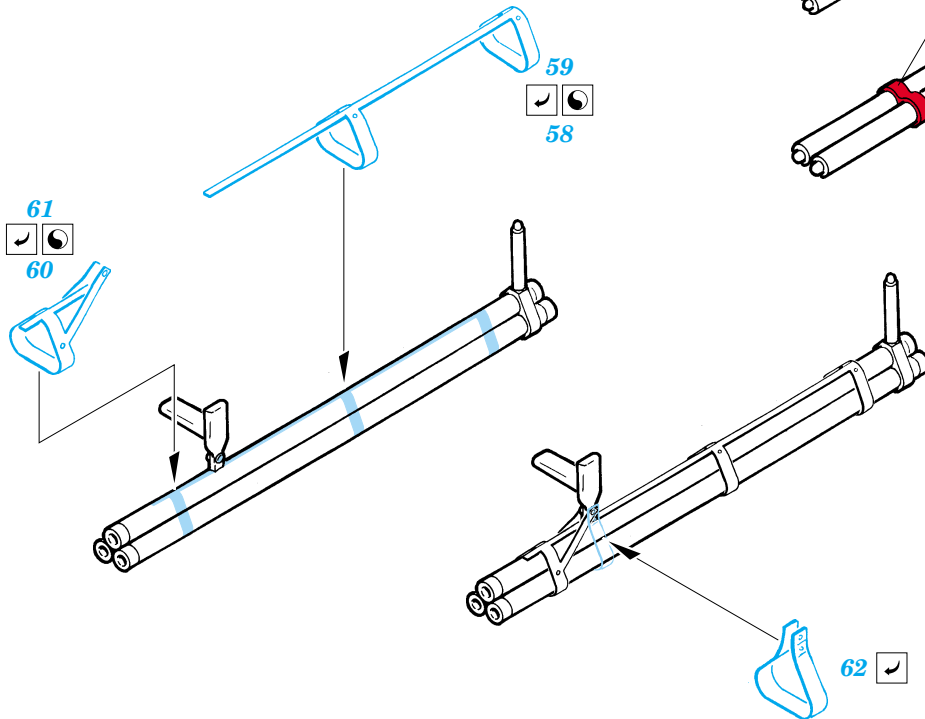

P-38J Lightning

eduard

72 432

1/72 scale detail set for Academy kit • sada detailů pro model 1/72 Academy

- ★ APPLY EXPRESS MASK AND PAINT BEFORE GLUING
POUŽIT EXPRESS MASK NABARVIT PŘED SLEPENÍM
- ☯ SYMMETRICAL ASSEMBLY
SYMETRICKÁ MONTÁŽ
- 🗑 REMOVE
ODSTRANIT
- 🔪 GRIND
OBROUSIT
- 🔧 DRILL HOLE
VRTAT OTVOR
- ↩ BEND
OHNOUT
- ❓ OPTION
VOLBA
- Ⓜ REPLACE
NAHRADIT

FILM

ORIGINAL KIT PARTS
PŮVODNÍ DÍLY STAVEBNICE
 PHOTO-ETCHED PARTS
LEPTANÉ DÍLY
 PARTS TO BE REMOVED
DÍLY K ODSTRANĚNÍ
 FILL
TMELIT

I.

II.

III.

Left Side Main Gear
Right Side Main Gear

REFERENCES:
Squadron/Signal Publ.: IN ACTION # 1109 - P-38 Lightning
Aero Detail # 28 - P-38 Lightning
Detail & Scale # 57 - P-38 Lightning
Detail & Scale # 58 - P-38 Lightning
Monografie Lotnicze # 70 - P-38 Lightning
Yellow Serie # 6109 - P-38 Lightning