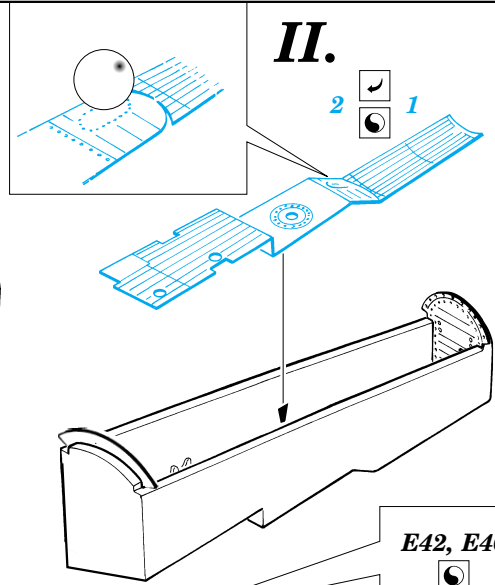

FILM

ORIGINAL KIT PARTS
PŮVODNÍ DÍLY STAVEBNICE
 PHOTO-ETCHED PARTS
LEPTANÉ DÍLY
 PARTS TO BE REMOVED
DÍLY K ODSTRANĚNÍ
 FILL
TMELIT

I.

II.

III.

Left Side Main Gear
Right Side Main Gear

REFERENCES:
Squadron/Signal Publ.: IN ACTION # 1109 - P-38 Lightning
Aero Detail # 28 - P-38 Lightning
Detail & Scale # 57 - P-38 Lightning
Detail & Scale # 58 - P-38 Lightning
Monografie Lotnicze # 70 - P-38 Lightning
Yellow Serie # 6109 - P-38 Lightning