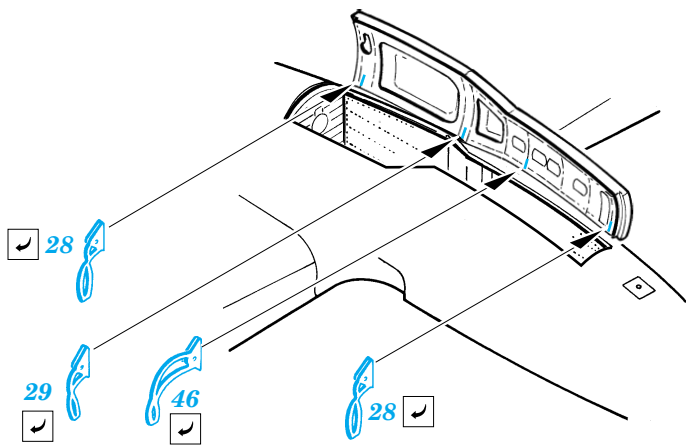

FILM

ORIGINAL KIT PARTS
PŮVODNÍ DÍLY STAVEBNICE
 PHOTO-ETCHED PARTS
LEPTANÉ DÍLY
 PARTS TO BE REMOVED
DÍLY K ODSTRANĚNÍ
 FILL
TMELIT

I.

II.

III.

Left Side Main Gear
Right Side Main Gear

REFERENCES:
Squadron/Signal Publ.: IN ACTION # 1109 - P-38 Lightning
Aero Detail # 28 - P-38 Lightning
Detail & Scale # 57 - P-38 Lightning
Detail & Scale # 58 - P-38 Lightning
Monografie Lotnicze # 70 - P-38 Lightning
Yellow Serie # 6109 - P-38 Lightning