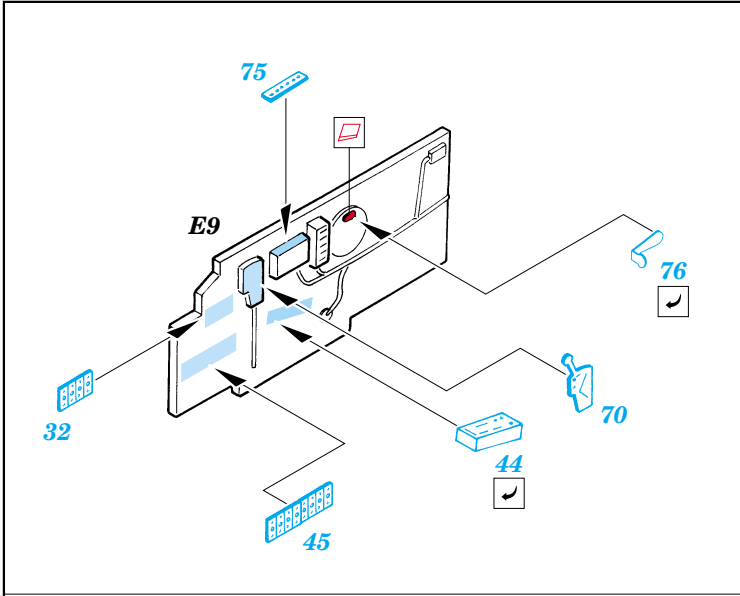

P-38J Lightning

eduard

72 432

1/72 scale detail set for Academy kit • sada detailů pro model 1/72 Academy

- ★ APPLY EXPRESS MASK AND PAINT BEFORE GLUING
POUŽIT EXPRESS MASK NABARVIT PŘED SLEPENÍM
- ☯ SYMMETRICAL ASSEMBLY
SYMETRICKÁ MONTÁŽ
- 🗑 REMOVE
ODSTRANIT
- 🔪 GRIND
OBROUSIT
- 🔧 DRILL HOLE
VRTAT OTVOR
- ↩ BEND
OHNOUT
- ❓ OPTION
VOLBA
- Ⓜ REPLACE
NAHRADIT

FILM

ORIGINAL KIT PARTS
PŮVODNÍ DÍLY STAVEBNICE
 PHOTO-ETCHED PARTS
LEPTANÉ DÍLY
 PARTS TO BE REMOVED
DÍLY K ODSTRANĚNÍ
 FILL
TMELIT

I.

II.

III.

Left Side Main Gear
Right Side Main Gear

REFERENCES:
Squadron/Signal Publ.: IN ACTION # 1109 - P-38 Lightning
Aero Detail # 28 - P-38 Lightning
Detail & Scale # 57 - P-38 Lightning
Detail & Scale # 58 - P-38 Lightning
Monografie Lotnicze # 70 - P-38 Lightning
Yellow Serie # 6109 - P-38 Lightning