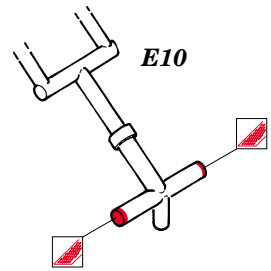

P-38J Lightning

eduard

72 432

1/72 scale detail set for Academy kit • sada detailů pro model 1/72 Academy

- ★ APPLY EXPRESS MASK AND PAINT BEFORE GLUING
POUŽIT EXPRESS MASK NABARVIT PŘED SLEPENÍM
- ☯ SYMMETRICAL ASSEMBLY
SYMETRICKÁ MONTÁŽ
- 🗑 REMOVE
ODSTRANIT
- 🔪 GRIND
OBROUSIT
- 🔧 DRILL HOLE
VRTAT OTVOR
- ↩ BEND
OHNOUT
- ❓ OPTION
VOLBA
- Ⓜ REPLACE
NAHRADIT

FILM

ORIGINAL KIT PARTS
PŮVODNÍ DÍLY STAVEBNICE
 PHOTO-ETCHED PARTS
LEPTANÉ DÍLY
 PARTS TO BE REMOVED
DÍLY K ODSTRANĚNÍ
 FILL
TMELIT

I.

II.

III.

Left Side Main Gear
Right Side Main Gear

REFERENCES:
Squadron/Signal Publ.: IN ACTION # 1109 - P-38 Lightning
Aero Detail # 28 - P-38 Lightning
Detail & Scale # 57 - P-38 Lightning
Detail & Scale # 58 - P-38 Lightning
Monografie Lotnicze # 70 - P-38 Lightning
Yellow Serie # 6109 - P-38 Lightning