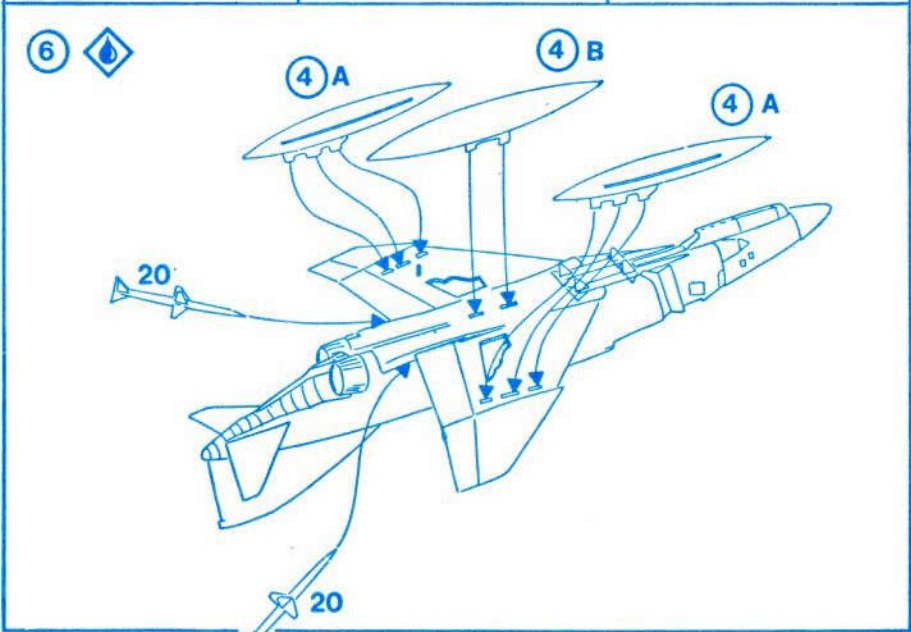

Änderungen von Konstruktion und Ausführung vorbehalten.  
We reserve the right to change the construction and design.  
Nous nous réservons le droit de modifier la construction et le design.

- A** Grün FS 34102 (Molak FSC-2) *green vert*
- B** Dunkelgrün FS 34079 (Molak FSC-8) *dark green vert - foncé*
- C** Hellbraun FS 30219 (Molak FSC-1) *light brown brun clair*
- D** Hellgrau FS 36622 (Molak FSC-7) *light grey gris clair*
- E** Stahl *steel acier*
- F** Weiß *white blanc*
- G** Matt schwarz *mat black teme noir*
- H** Matt mittelgrau *mat middle-grey teme demi-gris*
- I** Metallic-schwarz (Stahl) *metallic-black (steel) noir métallique (acier)*
- J** Silber *silver argent*