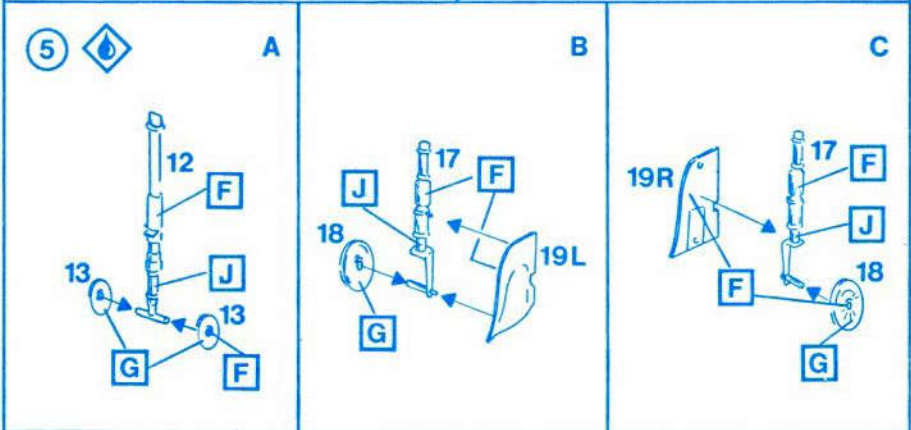

Änderungen von Konstruktion und Ausführung vorbehalten.  
We reserve the right to change the construction and design.  
Nous nous réservons le droit de modifier la construction et le design.

- A** Grün FS 34102 (Molak FSC-2) *green vert*
- B** Dunkelgrün FS 34079 (Molak FSC-8) *dark green vert - foncé*
- C** Hellbraun FS 30219 (Molak FSC-1) *light brown brun clair*
- D** Hellgrau FS 36622 (Molak FSC-7) *light grey gris clair*
- E** Stahl *steel acier*
- F** Weiß *white blanc*
- G** Matt schwarz *mat black teme noir*
- H** Matt mittelgrau *mat middle-grey teme demi-gris*
- I** Metallic-schwarz (Stahl) *metallic-black (steel) noir métallique (acier)*
- J** Silber *silver argent*