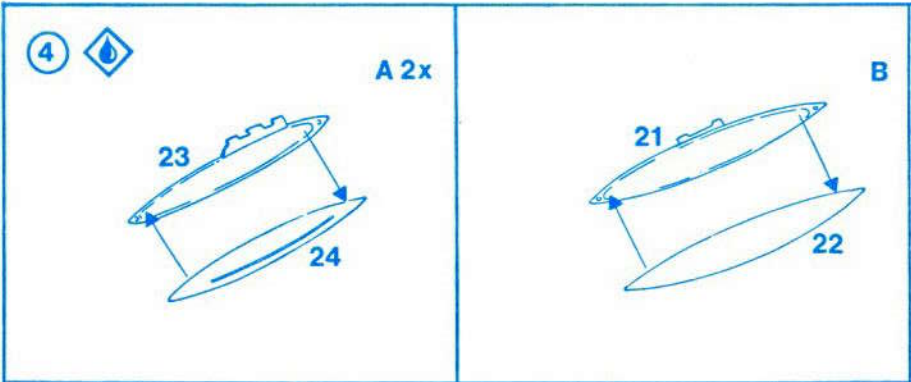

Änderungen von Konstruktion und Ausführung vorbehalten.  
We reserve the right to change the construction and design.  
Nous nous réservons le droit de modifier la construction et le design.

- A** Grün FS 34102 (Molak FSC-2) *green vert*
- B** Dunkelgrün FS 34079 (Molak FSC-8) *dark green vert - foncé*
- C** Hellbraun FS 30219 (Molak FSC-1) *light brown brun clair*
- D** Hellgrau FS 36622 (Molak FSC-7) *light grey gris clair*
- E** Stahl *steel acier*
- F** Weiß *white blanc*
- G** Matt schwarz *mat black teme noir*
- H** Matt mittelgrau *mat middle-grey teme demi-gris*
- I** Metallic-schwarz (Stahl) *metallic-black (steel) noir métallique (acier)*
- J** Silber *silver argent*