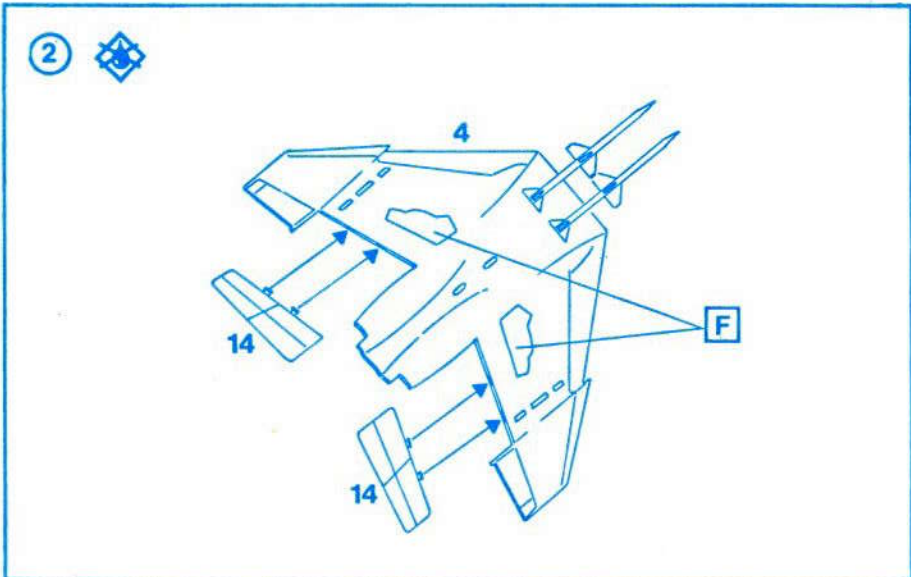

Änderungen von Konstruktion und Ausführung vorbehalten.  
We reserve the right to change the construction and design.  
Nous nous réservons le droit de modifier la construction et le design.

- A** Grün FS 34102 (Molak FSC-2) *green vert*
- B** Dunkelgrün FS 34079 (Molak FSC-8) *dark green vert - foncé*
- C** Hellbraun FS 30219 (Molak FSC-1) *light brown brun clair*
- D** Hellgrau FS 36622 (Molak FSC-7) *light grey gris clair*
- E** Stahl *steel acier*
- F** Weiß *white blanc*
- G** Matt schwarz *mat black teme noir*
- H** Matt mittelgrau *mat middle-grey teme demi-gris*
- I** Metallic-schwarz (Stahl) *metallic-black (steel) noir métallique (acier)*
- J** Silber *silver argent*