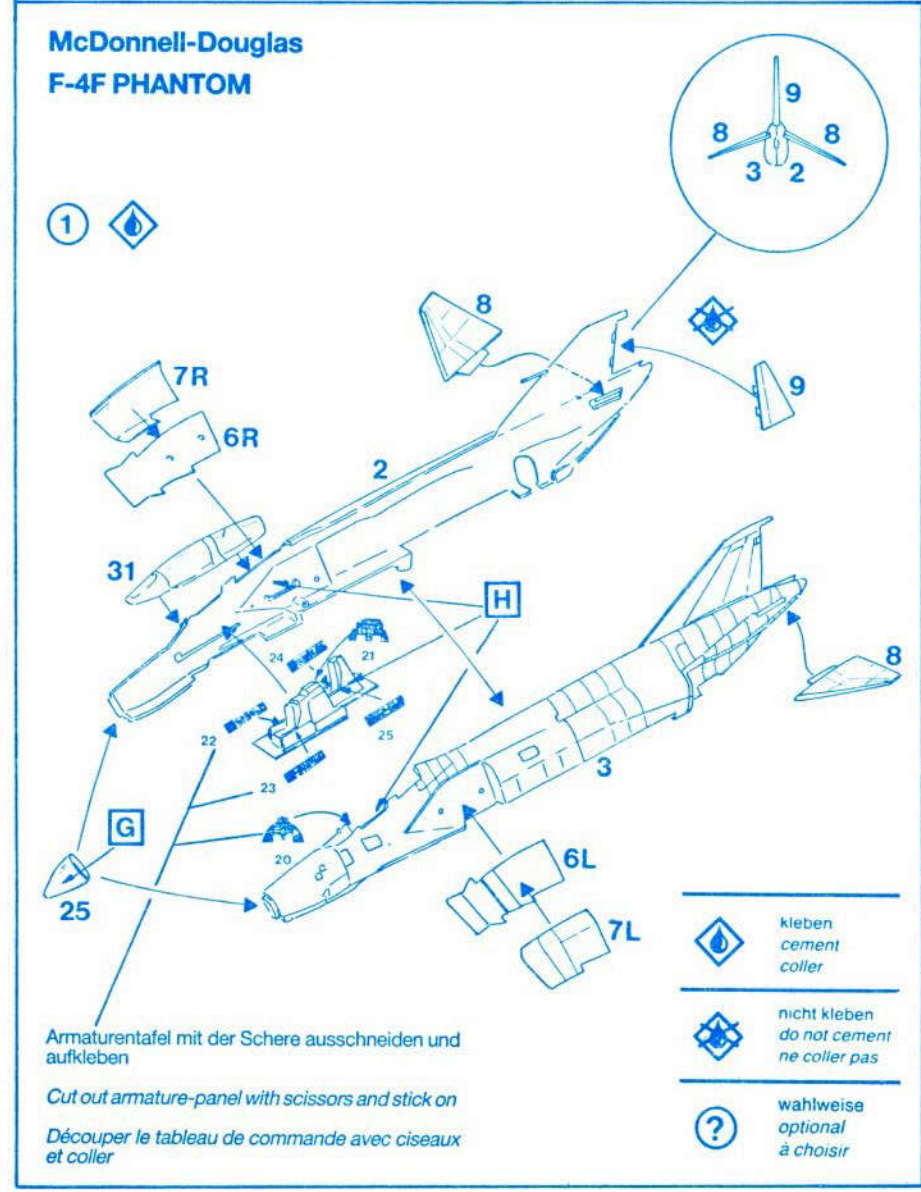

Änderungen von Konstruktion und Ausführung vorbehalten.  
We reserve the right to change the construction and design.  
Nous nous réservons le droit de modifier la construction et le design.

- A** Grün FS 34102 (Molak FSC-2) *green vert*
- B** Dunkelgrün FS 34079 (Molak FSC-8) *dark green vert - foncé*
- C** Hellbraun FS 30219 (Molak FSC-1) *light brown brun clair*
- D** Hellgrau FS 36622 (Molak FSC-7) *light grey gris clair*
- E** Stahl *steel acier*
- F** Weiß *white blanc*
- G** Matt schwarz *mat black teme noir*
- H** Matt mittelgrau *mat middle-grey teme demi-gris*
- I** Metallic-schwarz (Stahl) *metallic-black (steel) noir métallique (acier)*
- J** Silber *silver argent*