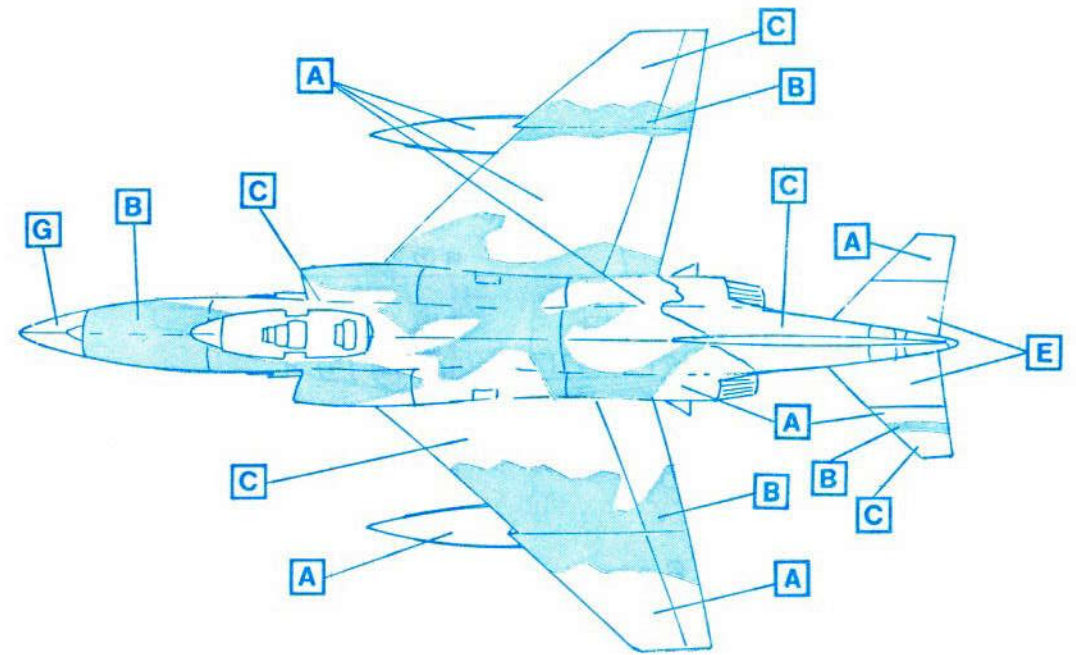

Änderungen von Konstruktion und Ausführung vorbehalten.  
We reserve the right to change the construction and design.  
Nous nous réservons le droit de modifier la construction et le design.

- A** Grün FS 34102 (Molak FSC-2) *green vert*
- B** Dunkelgrün FS 34079 (Molak FSC-8) *dark green vert - foncé*
- C** Hellbraun FS 30219 (Molak FSC-1) *light brown brun clair*
- D** Hellgrau FS 36622 (Molak FSC-7) *light grey gris clair*
- E** Stahl *steel acier*
- F** Weiß *white blanc*
- G** Matt schwarz *mat black teme noir*
- H** Matt mittelgrau *mat middle-grey teme demi-gris*
- I** Metallic-schwarz (Stahl) *metallic-black (steel) noir métallique (acier)*
- J** Silber *silver argent*