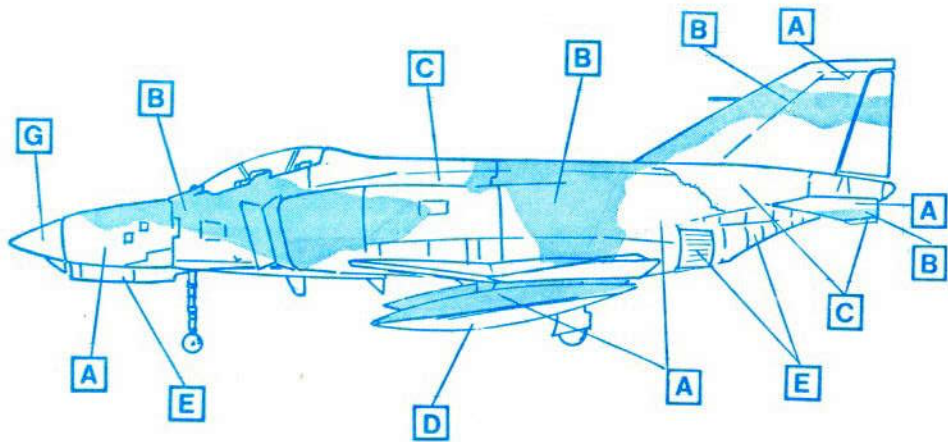

Änderungen von Konstruktion und Ausführung vorbehalten.  
We reserve the right to change the construction and design.  
Nous nous réservons le droit de modifier la construction et le design.

- A** Grün FS 34102 (Molak FSC-2) *green vert*
- B** Dunkelgrün FS 34079 (Molak FSC-8) *dark green vert - foncé*
- C** Hellbraun FS 30219 (Molak FSC-1) *light brown brun clair*
- D** Hellgrau FS 36622 (Molak FSC-7) *light grey gris clair*
- E** Stahl *steel acier*
- F** Weiß *white blanc*
- G** Matt schwarz *mat black teme noir*
- H** Matt mittelgrau *mat middle-grey teme demi-gris*
- I** Metallic-schwarz (Stahl) *metallic-black (steel) noir métallique (acier)*
- J** Silber *silver argent*