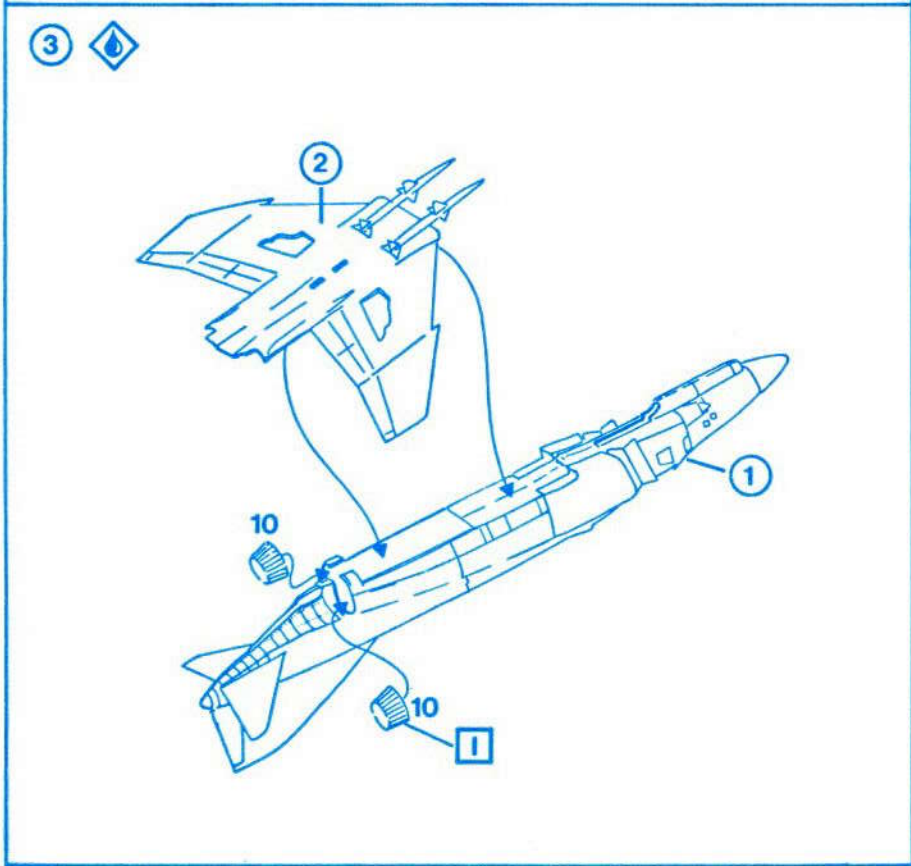

Änderungen von Konstruktion und Ausführung vorbehalten.  
We reserve the right to change the construction and design.  
Nous nous réservons le droit de modifier la construction et le design.

- A** Grün FS 34102 (Molak FSC-2) *green vert*
- B** Dunkelgrün FS 34079 (Molak FSC-8) *dark green vert - foncé*
- C** Hellbraun FS 30219 (Molak FSC-1) *light brown brun clair*
- D** Hellgrau FS 36622 (Molak FSC-7) *light grey gris clair*
- E** Stahl *steel acier*
- F** Weiß *white blanc*
- G** Matt schwarz *mat black teme noir*
- H** Matt mittelgrau *mat middle-grey teme demi-gris*
- I** Metallic-schwarz (Stahl) *metallic-black (steel) noir métallique (acier)*
- J** Silber *silver argent*