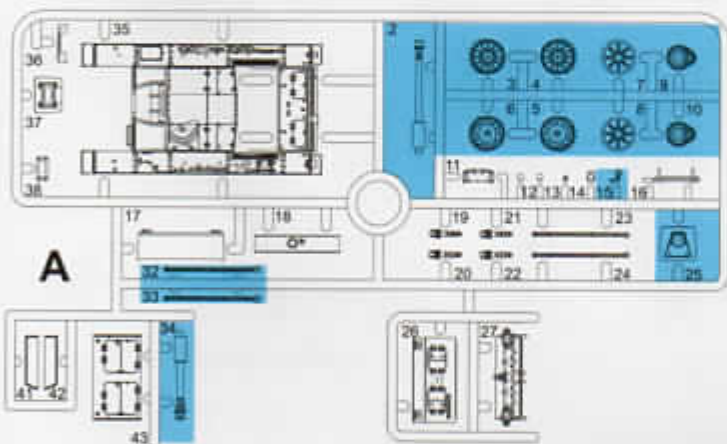

StuG.III Ausf.E

1:72
ARMOR
PRO

DRAGON

KIT NO. 7562

X x2

この部品は使用しませんが、
Parts not for use.
Teile werden nicht verwendet.
Pièces à ne pas utiliser.
Parti n'ni ulazati.
不要部品の説明

重要なお知らせ

- 本製品や付属品は火気近くで使用しないでください。燃焼する際、可燃物や油が燃焼し火災を引き起こす可能性があります。
- 本製品は必ずGSI CREOS CORP.のMR. COLORシリーズの専用です。他社製塗料や塗料を混ぜたりする事は、保証対象外となります。
- 本製品は必ずGSI CREOS CORP.のMR. COLORの専用です。他社製塗料や塗料を混ぜたりする事は、保証対象外となります。
- 本製品は必ずGSI CREOS CORP.のMR. COLORの専用です。他社製塗料や塗料を混ぜたりする事は、保証対象外となります。
- 本製品は必ずGSI CREOS CORP.のMR. COLORの専用です。他社製塗料や塗料を混ぜたりする事は、保証対象外となります。