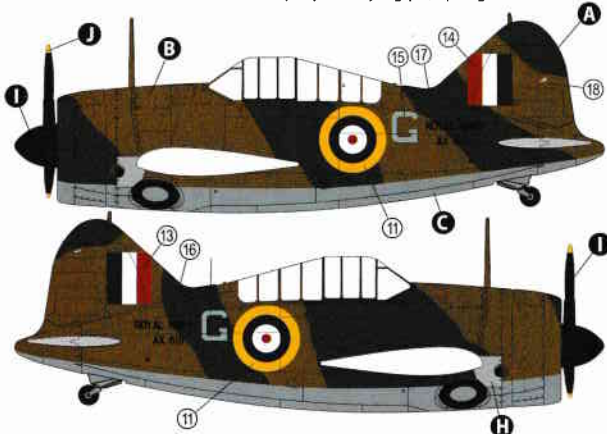

MARKINGS AND PAINTING

Markierungen und Bemalung

Decoracion et Peinture

Decoracion y Pintura

Marcio & Pittura

Oznakowania i Malowanie

Označeni & Zbarveni

Painting Mask Set

Brewster Model 339B/C Buffalo

72012

Model 339B Buffalo, AX 815, 805 Sq Royal Navy, Egypt , Spring 1941

Model 339B Buffalo, AX 820, 805 Sq Royal Navy, Dekheila Egypt , 1941

Model 339C Buffalo, Lt. Guus Deibel, 2.-VI. G.V., Semplak, Java, 1941