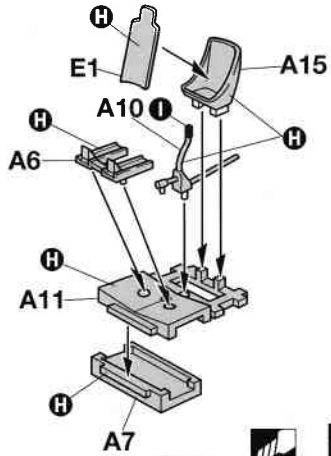

APPLY DECAL
HIEAR ABZIEHBILD
KALKOMANIA
POUŽIJTE OBTISK

APPLICARE DECALCOMANIE
PONER CALCOMANIA
APPLIQUER DECALCOMANIE

OPEN HOLE
OFFNEN
WYKONAĆ OTWÓR
VYVRTAT OTVOR

FORO APERTO
HACER AQUJERO
FAIRE UN TROU

1 Cockpit Assembly

2 Fuselage Assembly

3 Main Wing Assembly

4 Main Wing & Horizontal Stabilizer Installation

5 Main Gear Installation

6 Engine Installation

7 Propeller Installation

8 Canopy Installation