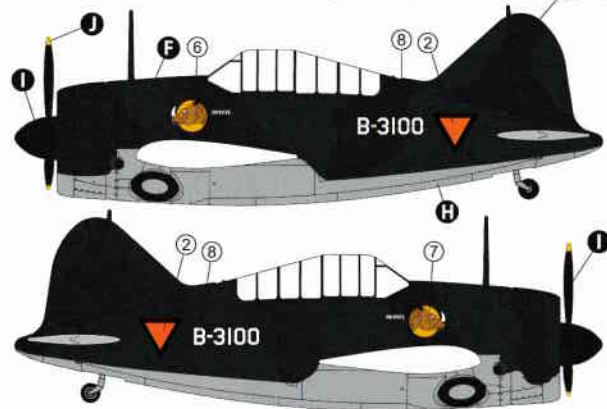

Brewster Model 339B/C Buffalo

72012

Model 339B Buffalo, AX 815, 805 Sq Royal Navy, Egypt , Spring 1941

Model 339B Buffalo, AX 820, 805 Sq Royal Navy, Dekheila Egypt , 1941

Model 339C Buffalo, Lt. Guus Deibel, 2.-VI. G.V., Semplak, Java, 1941