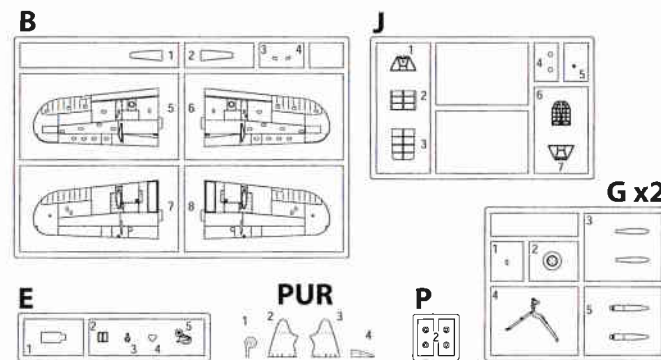

Brewster Model 339B/C Buffalo

72012

Model 339B Buffalo, AX 815, 805 Sq Royal Navy, Egypt , Spring 1941

Model 339B Buffalo, AX 820, 805 Sq Royal Navy, Dekheila Egypt , 1941

Model 339C Buffalo, Lt. Guus Deibel, 2.-VI. G.V., Semplak, Java, 1941