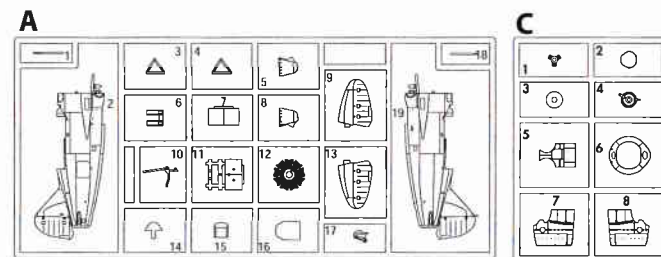

Brewster Model 339B/C Buffalo

72012

Model 339B Buffalo, AX 815, 805 Sq Royal Navy, Egypt , Spring 1941

Model 339B Buffalo, AX 820, 805 Sq Royal Navy, Dekheila Egypt , 1941

Model 339C Buffalo, Lt. Guus Deibel, 2.-VI. G.V., Semplak, Java, 1941