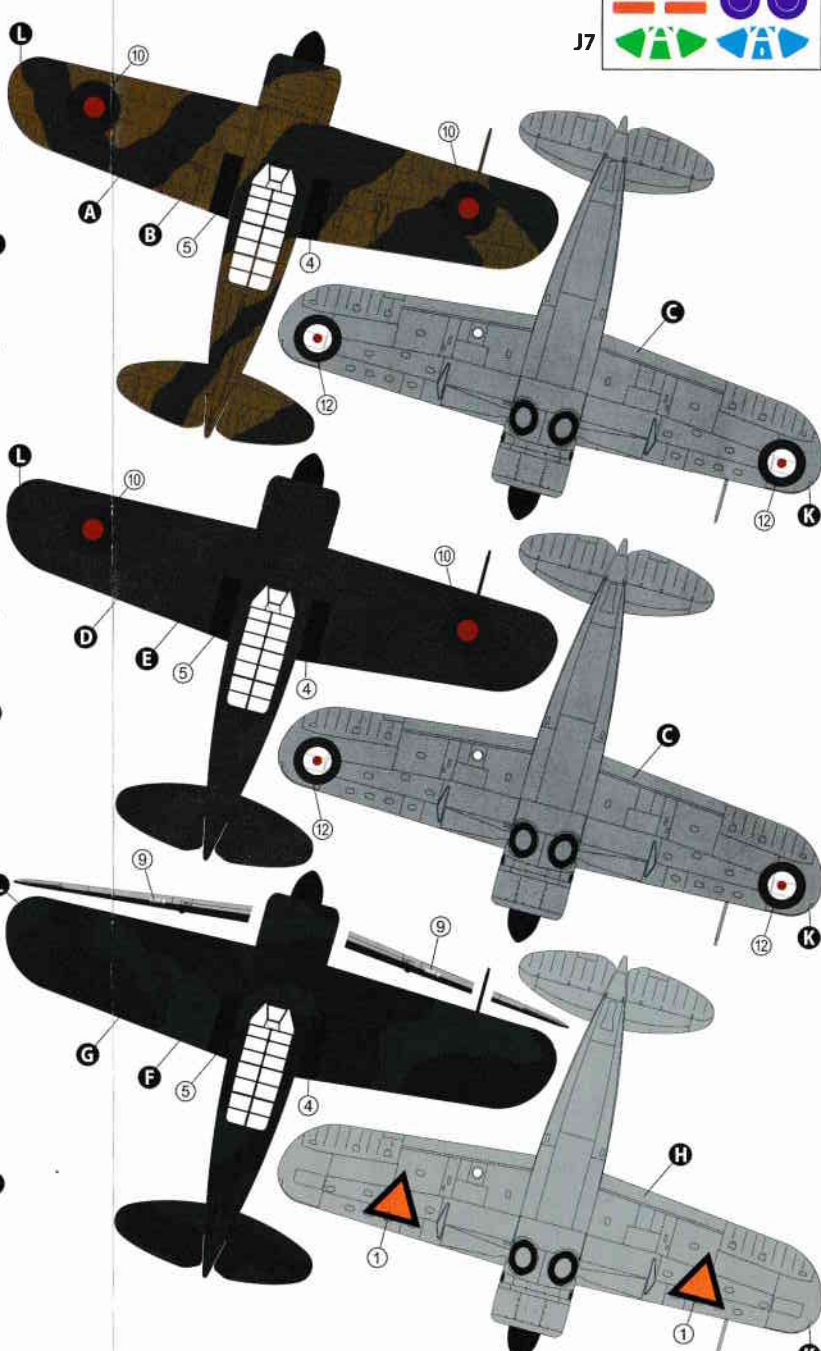

Brewster Model 339B/C Buffalo

72012

Model 339B Buffalo, AX 815, 805 Sq Royal Navy, Egypt , Spring 1941

Model 339B Buffalo, AX 820, 805 Sq Royal Navy, Dekheila Egypt , 1941

Model 339C Buffalo, Lt. Guus Deibel, 2.-VI. G.V., Semplak, Java, 1941

Color Chart	Mr. COLOR	TAMIYA	Model Master	AMMO	AK REAL COLORS	HATAKA
Dark Green	A	361/330	XF-81	4849	915	286 016
Dark Earth	B	369	XF-52	4846	070	287 009
Sky	C	368	XF-21	4840	243	290 026/234
Dark Slate Gray	D			4727	205	294 202
Extra Dark Sea Grey	E	333	XF-54		906	295 140
42 Medium Green	F	302	XF-26	4729	238	260 019
41 Olive Drab	G	304	XF-62	4728	237	259 004
Aluminium	H		XF-16	4677	194	020 139
Flat Black	I	33	XF-1	4768	046	001 100
Flat Yellow	J	004	X-8	4683	048	007 107
Clear Blue	K	50	X-23	4658	098	504
Clear Red	L	47	X-27	4630	093	503
Rust	M	29	XF-79	4675	040	132
Silver	N	8	X-11	4678	195	003