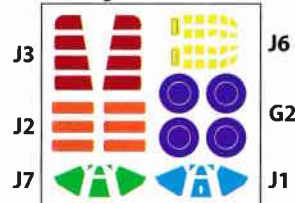

MARKINGS AND PAINTING

Markierungen und Bemalung

Decoracion et Peinture

Decoracion y Pintura

Marcio & Pittura

Oznakowania i Malowanie

Označeni & Zbarveni

Painting Mask Set

Color Chart	Mr. COLOR	TAMIYA	Model Master	AMMO	AK REAL COLORS	HATAKA
Dark Green	A	361/330	XF-81	4849	915	286 016
Dark Earth	B	369	XF-52	4846	070	287 009
Sky	C	368	XF-21	4840	243	290 026/234
Dark Slate Gray	D			4727	205	294 202
Extra Dark Sea Grey	E	333	XF-54		906	295 140
42 Medium Green	F	302	XF-26	4729	238	260 019
41 Olive Drab	G	304	XF-62	4728	237	259 004
Aluminium	H		XF-16	4677	194	020 139
Flat Black	I	33	XF-1	4768	046	001 100
Flat Yellow	J	004	X-8	4683	048	007 107
Clear Blue	K	50	X-23	4658	098	504
Clear Red	L	47	X-27	4630	093	503
Rust	M	29	XF-79	4675	040	132
Silver	N	8	X-11	4678	195	003