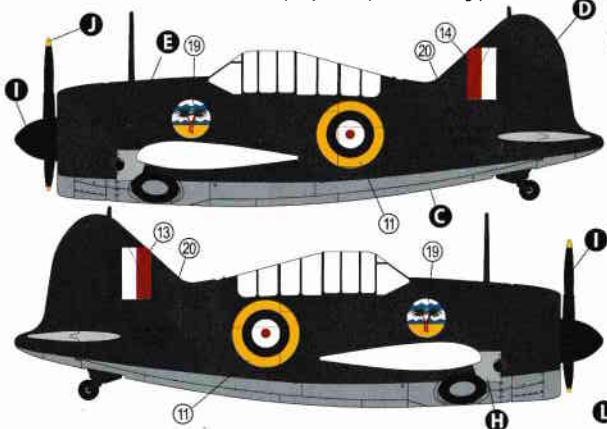

Brewster Model 339B/C Buffalo

72012

Model 339B Buffalo, AX 815, 805 Sq Royal Navy, Egypt , Spring 1941

Model 339B Buffalo, AX 820, 805 Sq Royal Navy, Dekheila Egypt , 1941

Model 339C Buffalo, Lt. Guus Deibel, 2.-VI. G.V., Semplak, Java, 1941