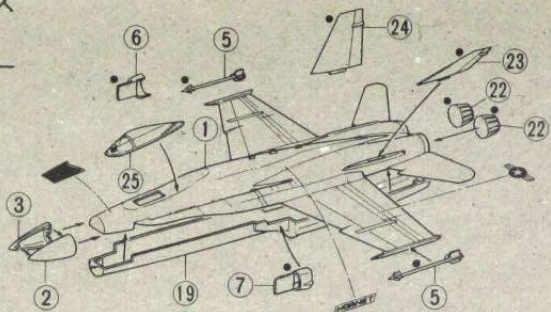

1/44 SCALE ジェット機シリーズ F-18 ホーネット

McDONNELL DOUGLAS

F-18 HORNET

●印の部品は左右同じ位置につけましょう

部品を取り出した空箱は、
幼児がかぶつたりしない様
に破り捨ててください。

転写マークの貼りかた

1. 裏面から貼ります。裏に1センチ
のひげなど付加しきれない部
分の水もゆるめます。
2. 台紙のままはける時、この
紙を、台紙からマークをはり
つけると本物と見えます。
3. マークは好みにより貼って下さい。

塗装、転写マーク貼付位置説明図

■部品表

1. 胴体上面.....1	11. 前脚カバー.....1	20. 主車輪.....2
2. 機首(左).....1	12. 前脚カバー(右).....1	21. 前脚.....2
3. 機首(右).....1	A 12. 前脚カバー(左).....1	22. 排気口.....2
4. スパロー.....2	13. 主脚カバー(左).....1	23. 垂直尾翼(左).....1
5. サイドウィンダー.....2	14. 主脚カバー(右).....1	24. 垂直尾翼(右).....1
6. エアインテーク(右).....1	15. 前脚カバー.....1	25. 風防.....1
7. エアインテーク(左).....1	16. 主脚(右).....1	転写マーク.....1
8. アレステイングフック.....1	17. 主脚(左).....1	
9. 主脚カバー(右).....1	18. 前脚.....1	
10. 主脚カバー(左).....2	19. 胴体下面.....1	

データー

全長	17.07m
全幅	11.43m
全高	4.66m
最高速度	約M2.0
乗員	1名

株式会社 **エルエス** 〒500 岐阜市本荘中ノ町8-8 電話 <0582> (74)-7111(代)