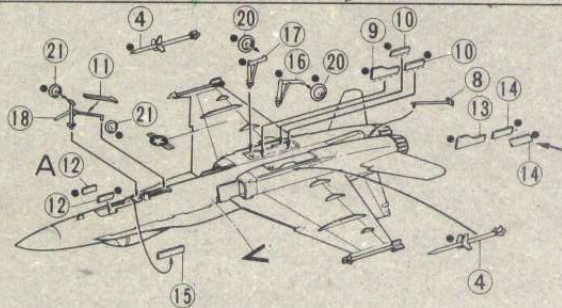

1/44 SCALE ジェット機シリーズ F-18 ホーネット

McDONNELL DOUGLAS

F-18 HORNET

●印の部品は左右同じ位置につけましょう

部品を取り出した空箱は、
幼児がかぶつたりしない様
に破り捨ててください。

転写マークの貼りかた

1. 裏面から貼ります。裏に1センチ
のひげなど付加しきれない部
分の水もゆるめます。
2. 台紙のままはける時、この
紙を、台紙からマークをはり
つけると本物と見えます。
3. マークは好みにより貼って下さい。

塗装、転写マーク貼付位置説明図

■部品表

1. 胴体上面.....1	11. 前脚カバー.....1	20. 主車輪.....2
2. 機首(左).....1	12. 前脚カバー(右).....1	21. 前脚.....2
3. 機首(右).....1	A 12. 前脚カバー(左).....1	22. 排気口.....2
4. スパロー.....2	13. 主脚カバー(左).....1	23. 垂直尾翼(左).....1
5. サイドウィンダー.....2	14. 主脚カバー(右).....1	24. 垂直尾翼(右).....1
6. エアインテーク(右).....1	15. 前脚カバー.....1	25. 風防.....1
7. エアインテーク(左).....1	16. 主脚(右).....1	転写マーク.....1
8. アレステイングフック.....1	17. 主脚(左).....1	
9. 主脚カバー(右).....1	18. 前脚.....1	
10. 主脚カバー(左).....2	19. 胴体下面.....1	

データー

全長	17.07m
全幅	11.43m
全高	4.66m
最高速度	約M2.0
乗員	1名

株式会社 **エルエス** 〒500 岐阜市本荘中ノ町8-8 電話 <0582> (74)-7111(代)