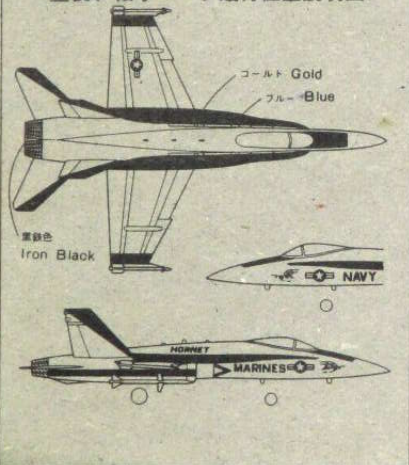

塗装、転写マーク貼付位置説明図

■部品表

1. 胴体上面.....1	11. 前脚カバー.....1	20. 主車輪.....2
2. 機首(左).....1	12. 前脚カバー(右).....1	21. 前脚.....2
3. 機首(右).....1	A 12. 前脚カバー(左).....1	22. 排気口.....2
4. スパロー.....2	13. 主脚カバー(左).....1	23. 垂直尾翼(左).....1
5. サイドウィンダー.....2	14. 主脚カバー(右).....1	24. 垂直尾翼(右).....1
6. エアインテーク(右).....1	15. 前脚カバー.....1	25. 風防.....1
7. エアインテーク(左).....1	16. 主脚(右).....1	転写マーク.....1
8. アレステイングフック.....1	17. 主脚(左).....1	
9. 主脚カバー(右).....1	18. 前脚.....1	
10. 主脚カバー(左).....2	19. 胴体下面.....1	

データー

全長	17.07m
全幅	11.43m
全高	4.66m
最高速度	約M2.0
乗員	1名

株式会社 **エルエス** 〒500 岐阜市本荘中ノ町8-8 電話 <0582> (74)-7111(代)