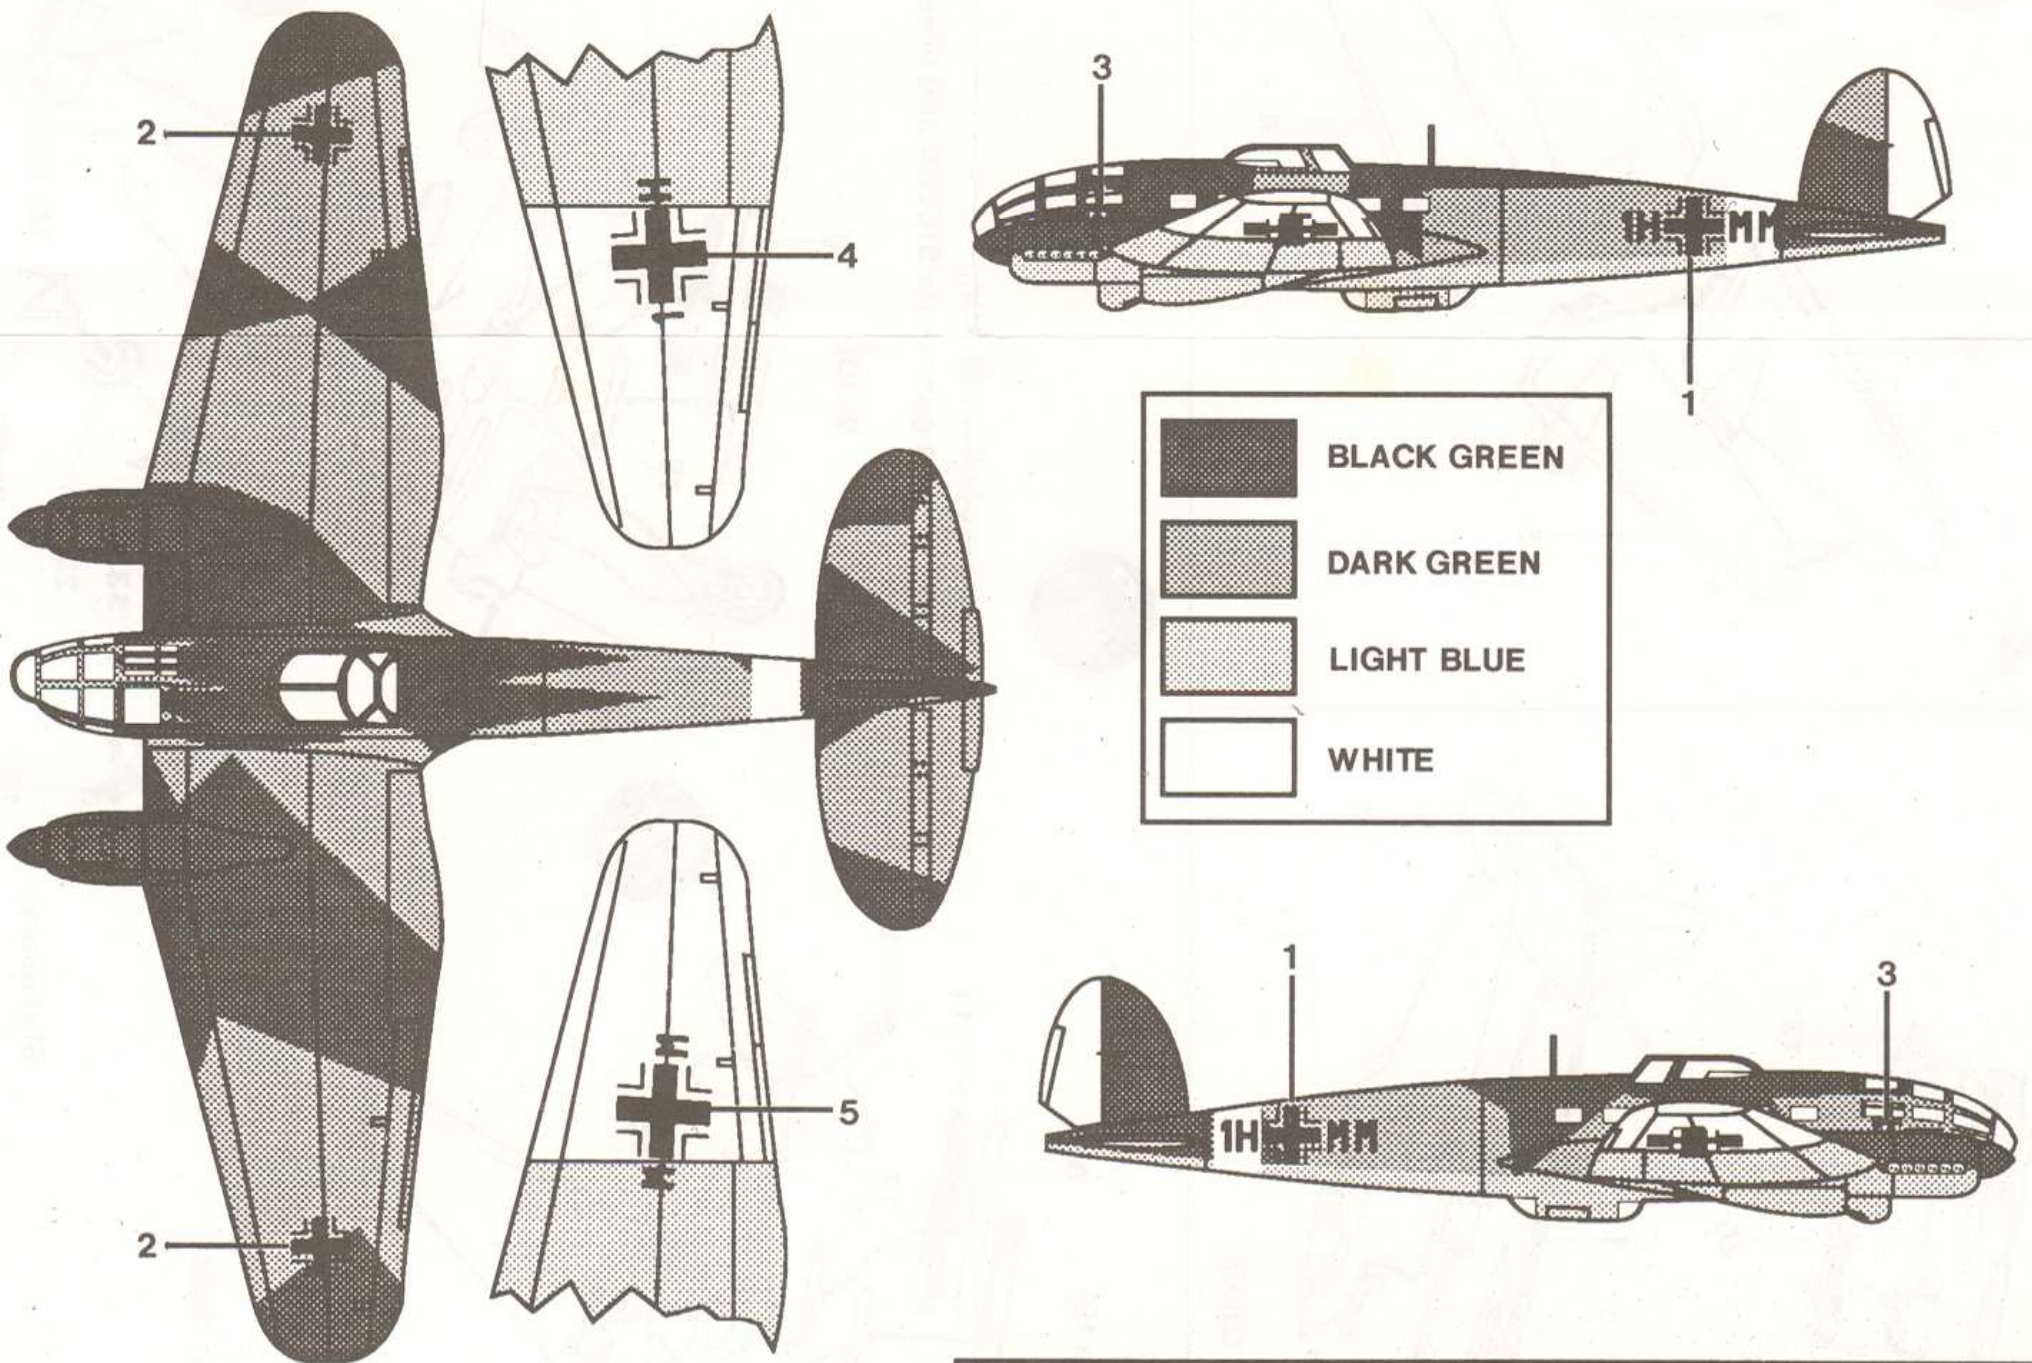

1/144 Scale

HEINKEL HE-111H6

ENGLISH	FRENCH	GERMAN	SPANISH	ITALIAN
BLACK	NOIR	SCHWARZ	NEGRO	NERO
SILVER	ARGENT	SILBERN	PLATA	ARGENTO
GUNMETAL	METALLIC	METALLIC	METALICO	METALLICO
WHITE	BLANCO	WEISS	BLANC	BIANCO
BLUE	BLEU	BLAU	AZUL	BLU
GREEN	VERT	GRÜN	VERDE	VERDE