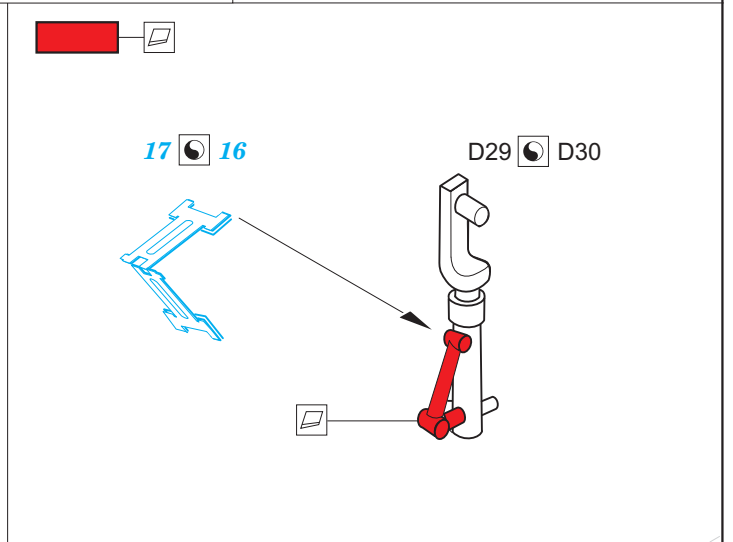

ORIGINAL KIT PARTS
PŮVODNÍ DÍLY STAVEBNICE

PHOTO-ETCHED PARTS
LEPTANÉ DÍLY

PARTS TO BE REMOVED
DÍLY K ODSTRANĚNÍ

FILL
TMELIT

1 F6

nose undercarriage

11

cross section

15

11

nose undercarriage

undercarriage side

cockpit side