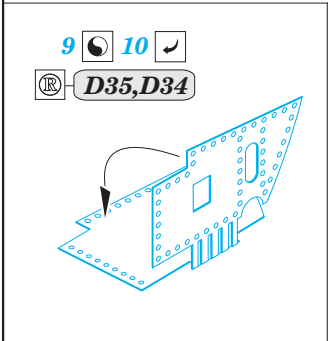

ORIGINAL KIT PARTS
PŮVODNÍ DÍLY STAVEBNICE

PHOTO-ETCHED PARTS
LEPTANÉ DÍLY

PARTS TO BE REMOVED
DÍLY K ODSTRANĚNÍ

FILL
TMELIT

1 F6

nose undercarriage

11

cross section

15

11

nose undercarriage

undercarriage side

cockpit side