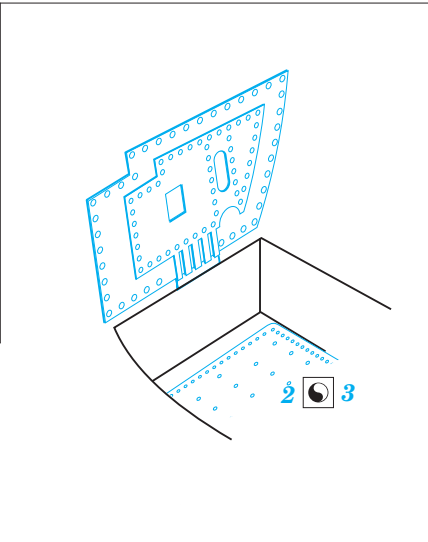

ORIGINAL KIT PARTS
PŮVODNÍ DÍLY STAVEBNICE

PHOTO-ETCHED PARTS
LEPTANÉ DÍLY

PARTS TO BE REMOVED
DÍLY K ODSTRANĚNÍ

FILL
TMELIT

1 F6

nose undercarriage

11

cross section

15

11

nose undercarriage

undercarriage side

cockpit side