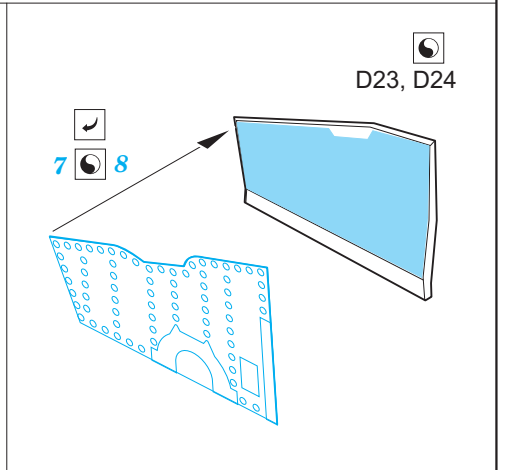

ORIGINAL KIT PARTS
PŮVODNÍ DÍLY STAVEBNICE

PHOTO-ETCHED PARTS
LEPTANÉ DÍLY

PARTS TO BE REMOVED
DÍLY K ODSTRANĚNÍ

FILL
TMELIT

1 F6

nose undercarriage

11

cross section

15

11

nose undercarriage

undercarriage side

cockpit side