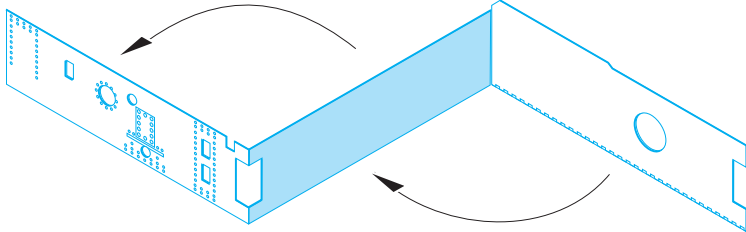

FG.1 Phantom undercarriage

eduard

72 668

1/72

detail set for 1/72 AIRFIX kit • sada detailů pro stavebnici 1/72 AIRFIX

- APPLY EXPRESS MASK AND PAINT BEFORE GLUING
POUŽIT EXPRESS MASK NABARVIT PŘED SLEPENÍM
- SYMMETRICAL ASSEMBLY
SYMETRICKÁ MONTÁŽ
- REMOVE
ODSTRANIT
- GRIND
OBROUSIT
- DRILL HOLE
VRTÁT OTVOR
- BEND
OHNOUT
- OPTION
VOLBA
- REPLACE
NAHRADIT
- COLORED ETCHED PARTS
LEPTANÉ BAREVNÉ DÍLY
- ETCHED PARTS
LEPTANÉ NEBAREVNÉ DÍLY
- ORIGINAL KIT PARTS
PŮVODNÍ DÍLY STAVEBNICE

ORIGINAL KIT PARTS
PŮVODNÍ DÍLY STAVEBNICE

PHOTO-ETCHED PARTS
LEPTANÉ DÍLY

PARTS TO BE REMOVED
DÍLY K ODSTRANĚNÍ

FILL
TMELIT

1 F6

nose undercarriage

11

cross section

15

11

nose undercarriage

undercarriage side

cockpit side