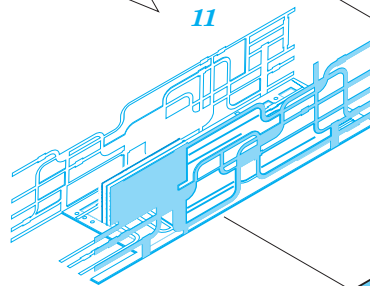

ORIGINAL KIT PARTS
PŮVODNÍ DÍLY STAVEBNICE

PHOTO-ETCHED PARTS
LEPTANÉ DÍLY

PARTS TO BE REMOVED
DÍLY K ODSTRANĚNÍ

FILL
TMELIT

1 F6

nose undercarriage

11

cross section

15

11

nose undercarriage

undercarriage side

cockpit side