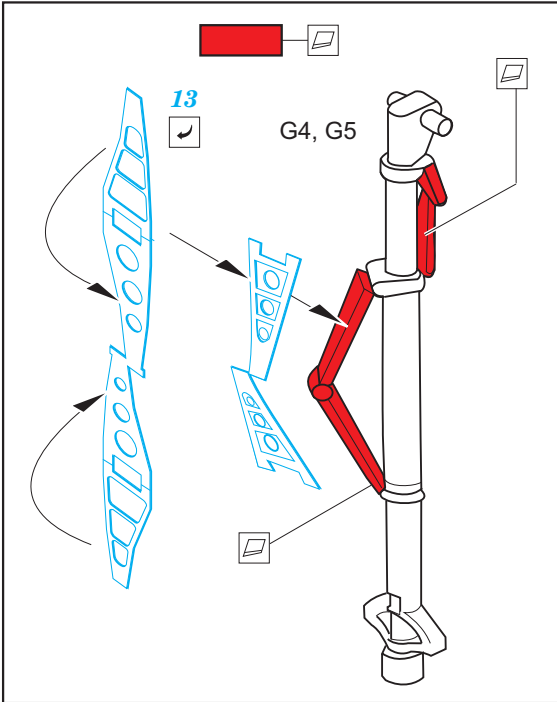

FG.1 Phantom undercarriage

eduard

72 668

1/72

detail set for 1/72 AIRFIX kit • sada detailů pro stavebnici 1/72 AIRFIX

- APPLY EXPRESS MASK AND PAINT BEFORE GLUING
POUŽIT EXPRESS MASK NABARVIT PŘED SLEPENÍM
- SYMMETRICAL ASSEMBLY
SYMETRICKÁ MONTÁŽ
- REMOVE
ODSTRANIT
- GRIND
OBROUSIT
- DRILL HOLE
VRTÁT OTVOR
- BEND
OHNOUT
- OPTION
VOLBA
- REPLACE
NAHRADIT
- COLORED ETCHED PARTS
LEPTANÉ BAREVNÉ DÍLY
- ETCHED PARTS
LEPTANÉ NEBAREVNÉ DÍLY
- ORIGINAL KIT PARTS
PŮVODNÍ DÍLY STAVEBNICE

ORIGINAL KIT PARTS
PŮVODNÍ DÍLY STAVEBNICE

PHOTO-ETCHED PARTS
LEPTANÉ DÍLY

PARTS TO BE REMOVED
DÍLY K ODSTRANĚNÍ

FILL
TMELIT

1 F6

nose undercarriage

11

cross section

15

11

nose undercarriage

undercarriage side

cockpit side