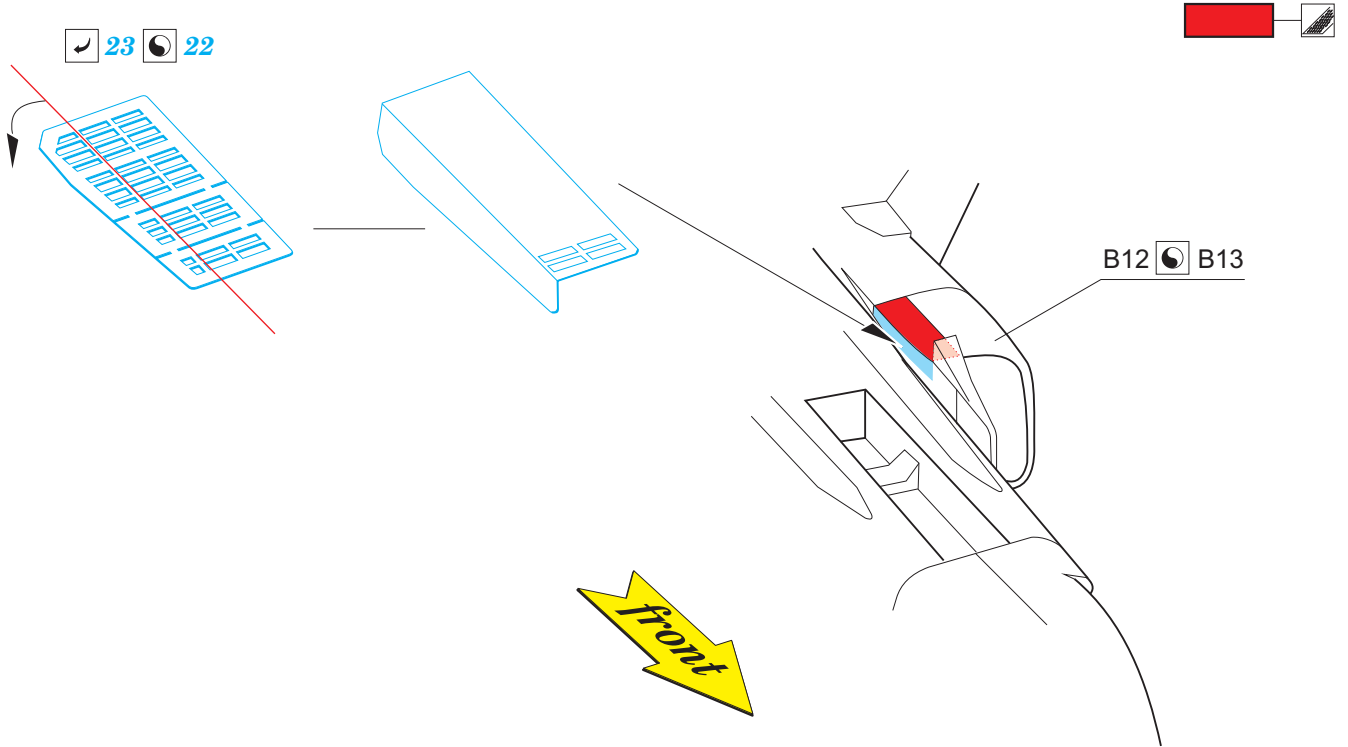

FG.1 Phantom undercarriage

eduard

72 668

1/72

detail set for 1/72 AIRFIX kit • sada detailů pro stavebnici 1/72 AIRFIX

- APPLY EXPRESS MASK AND PAINT BEFORE GLUING
POUŽIT EXPRESS MASK NABARVIT PŘED SLEPENÍM
- SYMMETRICAL ASSEMBLY
SYMETRICKÁ MONTÁŽ
- REMOVE
ODSTRANIT
- GRIND
OBROUSIT
- DRILL HOLE
VRTÁT OTVOR
- BEND
OHNOUT
- OPTION
VOLBA
- REPLACE
NAHRADIT
- COLORED ETCHED PARTS
LEPTANÉ BAREVNÉ DÍLY
- ETCHED PARTS
LEPTANÉ NEBAREVNÉ DÍLY
- ORIGINAL KIT PARTS
PŮVODNÍ DÍLY STAVEBNICE

ORIGINAL KIT PARTS
PŮVODNÍ DÍLY STAVEBNICE

PHOTO-ETCHED PARTS
LEPTANÉ DÍLY

PARTS TO BE REMOVED
DÍLY K ODSTRANĚNÍ

FILL
TMELIT

1 F6

nose undercarriage

11

cross section

15

11

nose undercarriage

undercarriage side

cockpit side