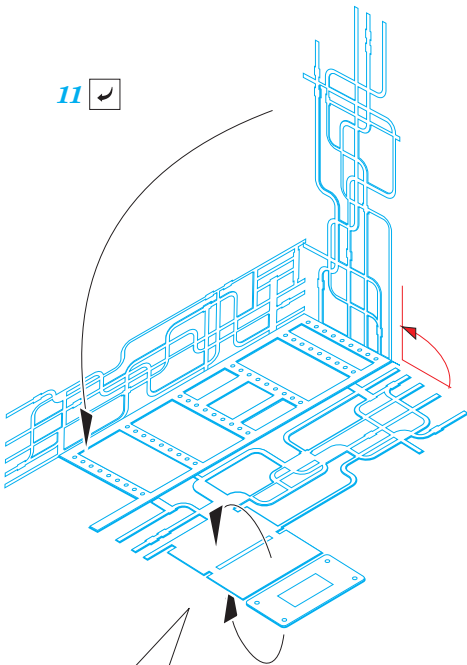

FG.1 Phantom undercarriage

eduard

72 668

1/72

detail set for 1/72 AIRFIX kit • sada detailů pro stavebnici 1/72 AIRFIX

- APPLY EXPRESS MASK AND PAINT BEFORE GLUING
POUŽIT EXPRESS MASK NABARVIT PŘED SLEPENÍM
- SYMMETRICAL ASSEMBLY
SYMETRICKÁ MONTÁŽ
- REMOVE
ODSTRANIT
- GRIND
OBROUSIT
- DRILL HOLE
VRTÁT OTVOR
- BEND
OHNOUT
- OPTION
VOLBA
- REPLACE
NAHRADIT
- COLORED ETCHED PARTS
LEPTANÉ BAREVNÉ DÍLY
- ETCHED PARTS
LEPTANÉ NEBAREVNÉ DÍLY
- ORIGINAL KIT PARTS
PŮVODNÍ DÍLY STAVEBNICE

ORIGINAL KIT PARTS
PŮVODNÍ DÍLY STAVEBNICE

PHOTO-ETCHED PARTS
LEPTANÉ DÍLY

PARTS TO BE REMOVED
DÍLY K ODSTRANĚNÍ

FILL
TMELIT

1 F6

nose undercarriage

11

cross section

15

11

nose undercarriage

undercarriage side

cockpit side