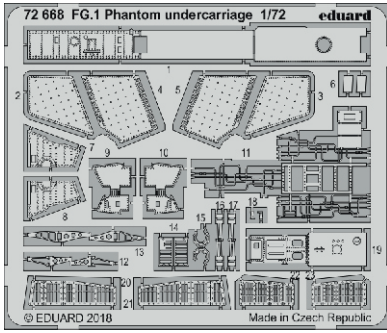

FG.1 Phantom undercarriage

eduard

72 668

1/72

detail set for 1/72 AIRFIX kit • sada detailů pro stavebnici 1/72 AIRFIX

- APPLY EXPRESS MASK AND PAINT BEFORE GLUING
POUŽIT EXPRESS MASK NABARVIT PŘED SLEPENÍM
- SYMMETRICAL ASSEMBLY
SYMETRICKÁ MONTÁŽ
- REMOVE
ODSTRANIT
- GRIND
OBROUSIT
- DRILL HOLE
VRTÁT OTVOR
- BEND
OHNOUT
- OPTION
VOLBA
- REPLACE
NAHRADIT
- COLORED ETCHED PARTS
LEPTANÉ BAREVNÉ DÍLY
- ETCHED PARTS
LEPTANÉ NEBAREVNÉ DÍLY
- ORIGINAL KIT PARTS
PŮVODNÍ DÍLY STAVEBNICE

ORIGINAL KIT PARTS
PŮVODNÍ DÍLY STAVEBNICE

PHOTO-ETCHED PARTS
LEPTANÉ DÍLY

PARTS TO BE REMOVED
DÍLY K ODSTRANĚNÍ

FILL
TMELIT

1 F6

nose undercarriage

11

cross section

15

11

nose undercarriage

undercarriage side

cockpit side