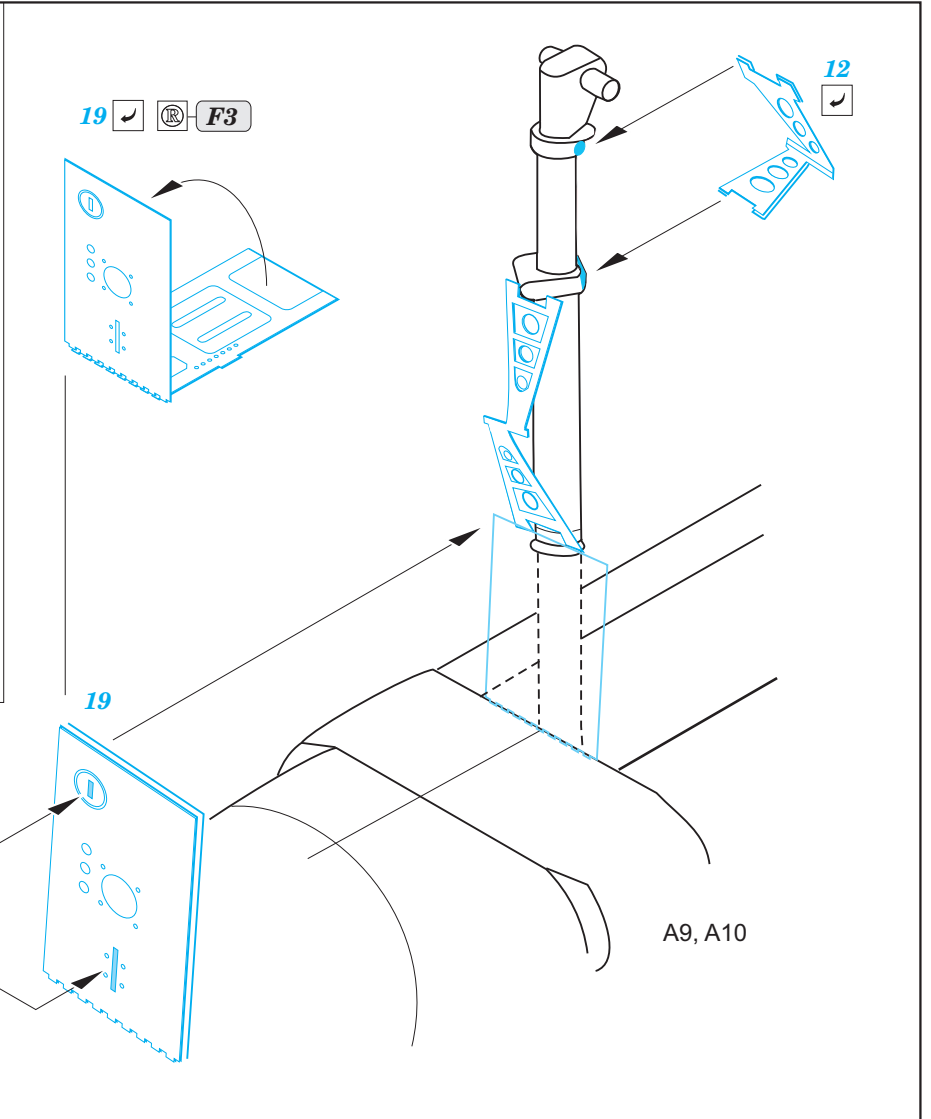

FG.1 Phantom undercarriage

eduard

72 668

1/72

detail set for 1/72 AIRFIX kit • sada detailů pro stavebnici 1/72 AIRFIX

- APPLY EXPRESS MASK AND PAINT BEFORE GLUING
POUŽIT EXPRESS MASK NABARVIT PŘED SLEPENÍM
- SYMMETRICAL ASSEMBLY
SYMETRICKÁ MONTÁŽ
- REMOVE
ODSTRANIT
- GRIND
OBROUSIT
- DRILL HOLE
VRTÁT OTVOR
- BEND
OHNOUT
- OPTION
VOLBA
- REPLACE
NAHRADIT
- COLORED ETCHED PARTS
LEPTANÉ BAREVNÉ DÍLY
- ETCHED PARTS
LEPTANÉ NEBAREVNÉ DÍLY
- ORIGINAL KIT PARTS
PŮVODNÍ DÍLY STAVEBNICE

ORIGINAL KIT PARTS
PŮVODNÍ DÍLY STAVEBNICE

PHOTO-ETCHED PARTS
LEPTANÉ DÍLY

PARTS TO BE REMOVED
DÍLY K ODSTRANĚNÍ

FILL
TMELIT

1 F6

nose undercarriage

11

cross section

15

11

nose undercarriage

undercarriage side

cockpit side