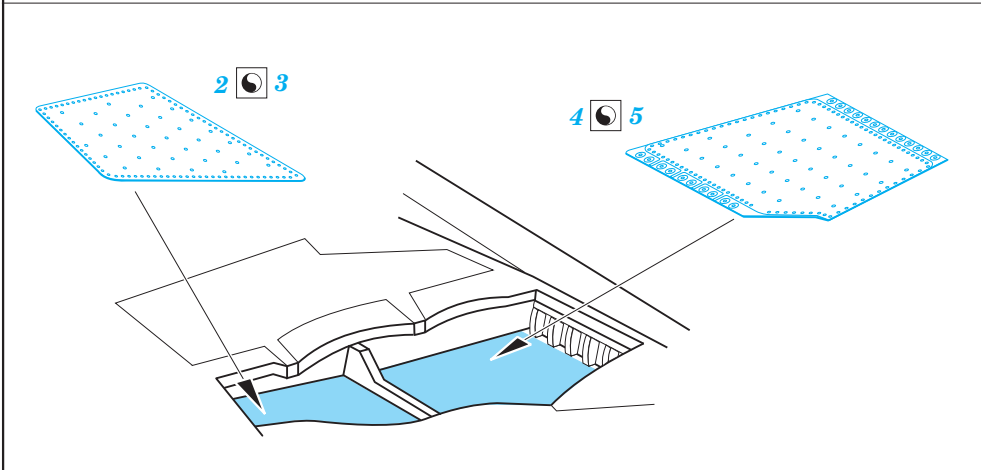

ORIGINAL KIT PARTS
PŮVODNÍ DÍLY STAVEBNICE

PHOTO-ETCHED PARTS
LEPTANÉ DÍLY

PARTS TO BE REMOVED
DÍLY K ODSTRANĚNÍ

FILL
TMELIT

1 F6

nose undercarriage

11

cross section

15

11

nose undercarriage

undercarriage side

cockpit side