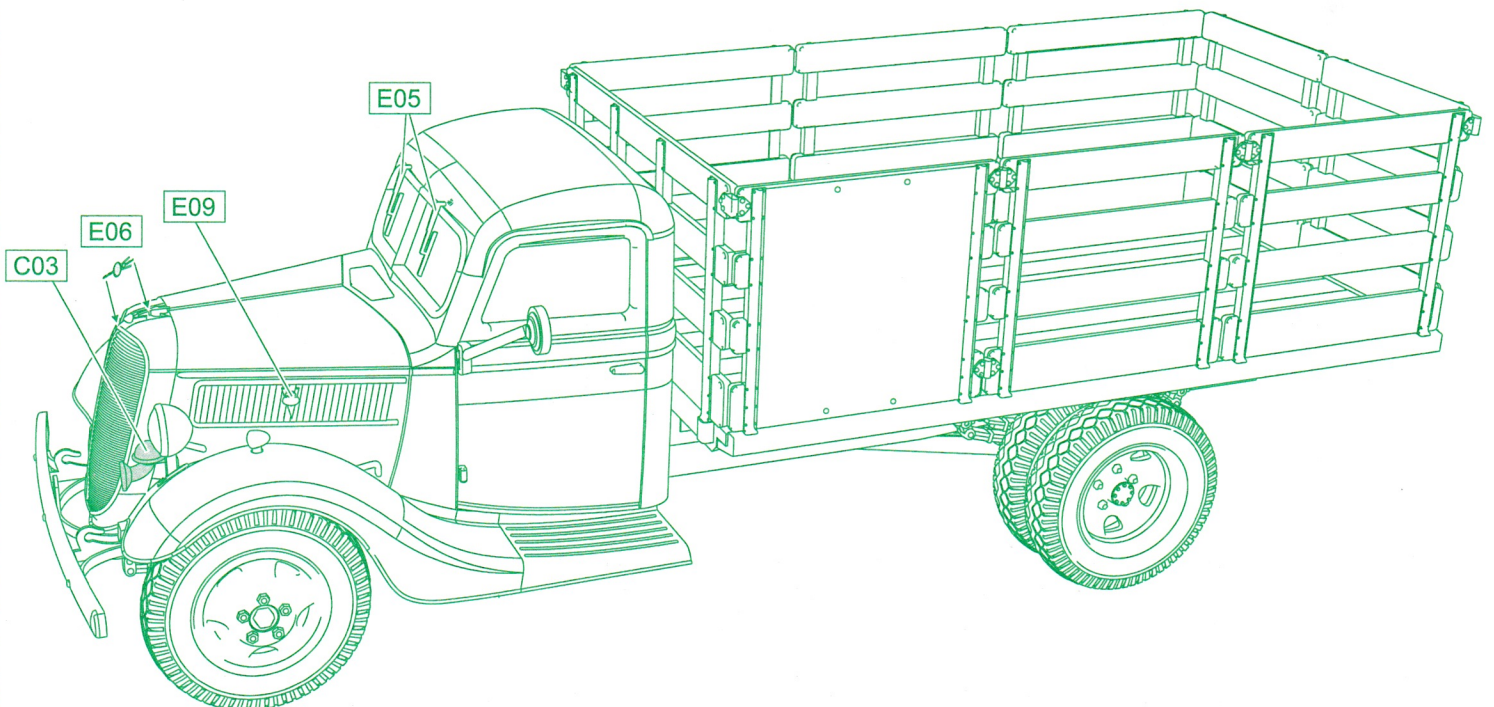

US V-8 Stake truck m.1936/37

1/72 scale

Plastic model kit. Cat. #72584

Bottom view

Model 1937

Model 1936

D

Bottom view

Templates for windows

Markings and painting.

US V-8 Stake truck m.1936. Restored vehicle. USA. Virginia. Gloss Apple Green (Close to FS14110)
V-8 (1936) тритонна вантажівка з секційним кузовом. США. Вірджинія. Насичено зелений глясовий (FS14110).

US V-8 Stake truck m.1937. Tacoma Cream (close to FS13594). Apple Green Med (close to FS14062).
V-8 (1937) тритонна вантажівка з секційним кузовом. Tacoma Cream (схожа на FS13594). Apple Green Med (схожа на FS14062).

US V-8 Stake truck m.1937. Ford Company Demonstration vehicle. NJ. 1937. Two color painting scheme.
 Tacoma Cream (close to FS13594). Poppy Red Med.(close to FS11136)
V-8 (1937) тритонна вантажівка з секційним кузовом. Демонстраційний примірник фірми Форд. Нью Джерсі.