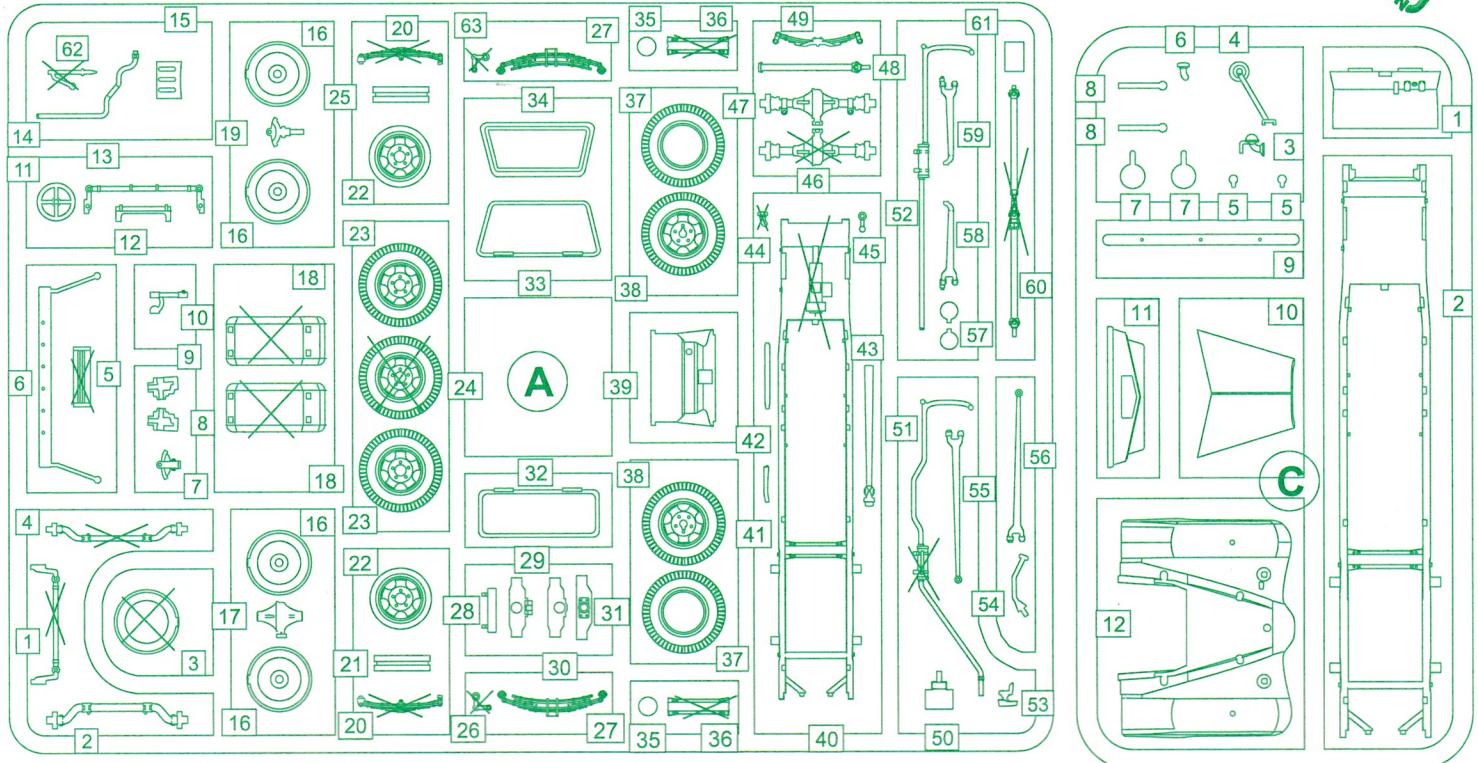

US V-8 Stake truck m.1936/37

1/72 scale

Plastic model kit. Cat. #72584

Bottom view

Model 1937

Model 1936

D

Bottom view

Templates for windows

Markings and painting.

US V-8 Stake truck m.1936. Restored vehicle. USA. Virginia. Gloss Apple Green (Close to FS14110)
V-8 (1936) тритонна вантажівка з секційним кузовом. США. Вірджинія. Насичено зелений глясовий (FS14110).

US V-8 Stake truck m.1937. Tacoma Cream (close to FS13594). Apple Green Med (close to FS14062).
V-8 (1937) тритонна вантажівка з секційним кузовом. Tacoma Cream (схожа на FS13594). Apple Green Med (схожа на FS14062).

US V-8 Stake truck m.1937. Ford Company Demonstration vehicle. NJ. 1937. Two color painting scheme.
 Tacoma Cream (close to FS13594). Poppy Red Med.(close to FS11136)
V-8 (1937) тритонна вантажівка з секційним кузовом. Демонстраційний примірник фірми Форд. Нью Джерсі.