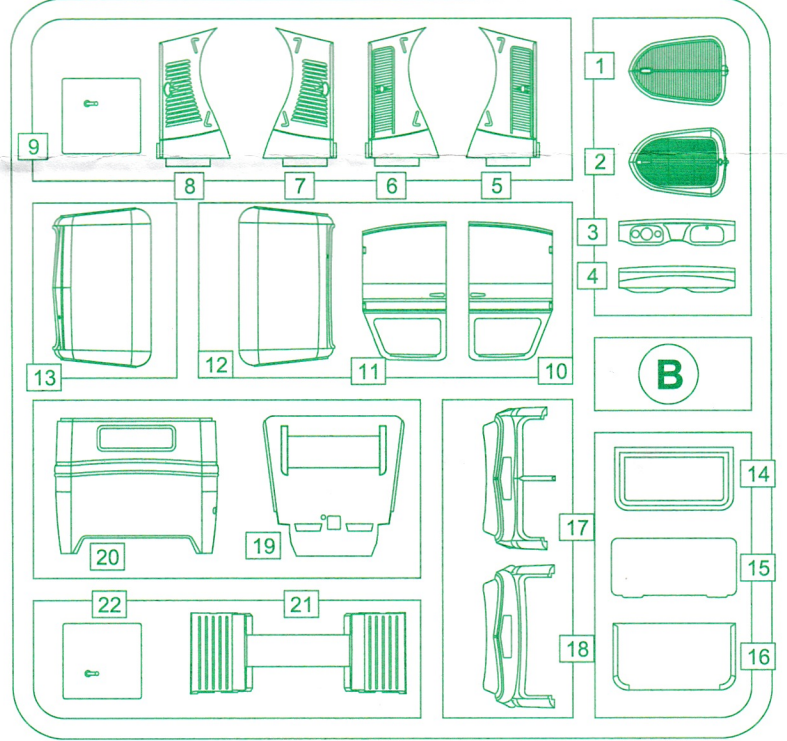

US V-8 Stake truck m.1936/37

1/72 scale

Plastic model kit. Cat. #72584

Bottom view

Model 1937

Model 1936

D

Bottom view

US V-8 Stake truck m.1937. Tacoma Cream (close to FS13594). Apple Green Med (close to FS14062).
V-8 (1937) тритонна вантажівка з секційним кузовом. Tacoma Cream (схожа на FS13594). Apple Green Med (схожа на FS14062).

US V-8 Stake truck m.1937. Ford Company Demonstration vehicle. NJ. 1937. Two color painting scheme.
 Tacoma Cream (close to FS13594). Poppy Red Med.(close to FS11136)
V-8 (1937) тритонна вантажівка з секційним кузовом. Демонстраційний примірник фірми Форд. Нью Джерсі.