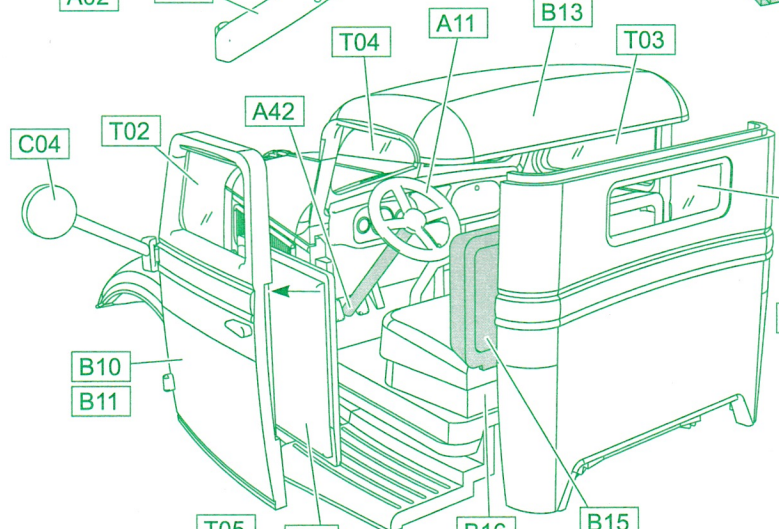

US V-8 Stake truck m.1936/37

1/72 scale

Plastic model kit. Cat. #72584

Bottom view

Model 1937

Model 1936

D

Bottom view

US V-8 Stake truck m.1937. Tacoma Cream (close to FS13594). Apple Green Med (close to FS14062).
V-8 (1937) тритонна вантажівка з секційним кузовом. Tacoma Cream (схожа на FS13594). Apple Green Med (схожа на FS14062).

US V-8 Stake truck m.1937. Ford Company Demonstration vehicle. NJ. 1937. Two color painting scheme.
 Tacoma Cream (close to FS13594). Poppy Red Med.(close to FS11136)
V-8 (1937) тритонна вантажівка з секційним кузовом. Демонстраційний примірник фірми Форд. Нью Джерсі.