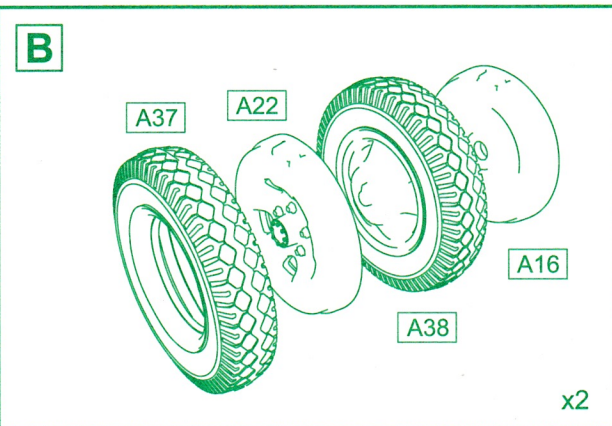

US V-8 Stake truck m.1936/37

1/72 scale

Plastic model kit. Cat. #72584

Bottom view

Model 1937

Model 1936

D

Bottom view

Templates for windows

Markings and painting.

US V-8 Stake truck m.1936. Restored vehicle. USA. Virginia. Gloss Apple Green (Close to FS14110)
V-8 (1936) тритонна вантажівка з секційним кузовом. США. Вірджинія. Насичено зелений глясовий (FS14110).

US V-8 Stake truck m.1937. Tacoma Cream (close to FS13594). Apple Green Med (close to FS14062).
V-8 (1937) тритонна вантажівка з секційним кузовом. Tacoma Cream (схожа на FS13594). Apple Green Med (схожа на FS14062).

US V-8 Stake truck m.1937. Ford Company Demonstration vehicle. NJ. 1937. Two color painting scheme.
 Tacoma Cream (close to FS13594). Poppy Red Med.(close to FS11136)
V-8 (1937) тритонна вантажівка з секційним кузовом. Демонстраційний примірник фірми Форд. Нью Джерсі.