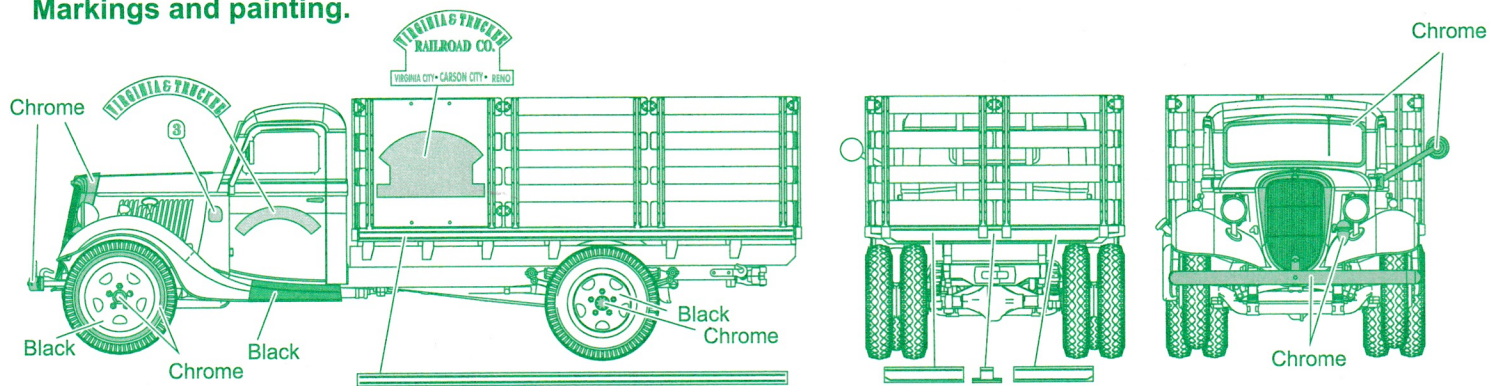

US V-8 Stake truck m.1936/37

1/72 scale

Plastic model kit. Cat. #72584

Bottom view

Model 1937

Model 1936

D

Bottom view

Templates for windows

Markings and painting.

US V-8 Stake truck m.1936. Restored vehicle. USA. Virginia. Gloss Apple Green (Close to FS14110)
V-8 (1936) тритонна вантажівка з секційним кузовом. США. Вірджинія. Насичено зелений глясовий (FS14110).

US V-8 Stake truck m.1937. Tacoma Cream (close to FS13594). Apple Green Med (close to FS14062).
V-8 (1937) тритонна вантажівка з секційним кузовом. Tacoma Cream (схожа на FS13594). Apple Green Med (схожа на FS14062).

US V-8 Stake truck m.1937. Ford Company Demonstration vehicle. NJ. 1937. Two color painting scheme.
 Tacoma Cream (close to FS13594). Poppy Red Med.(close to FS11136)
V-8 (1937) тритонна вантажівка з секційним кузовом. Демонстраційний примірник фірми Форд. Нью Джерсі.