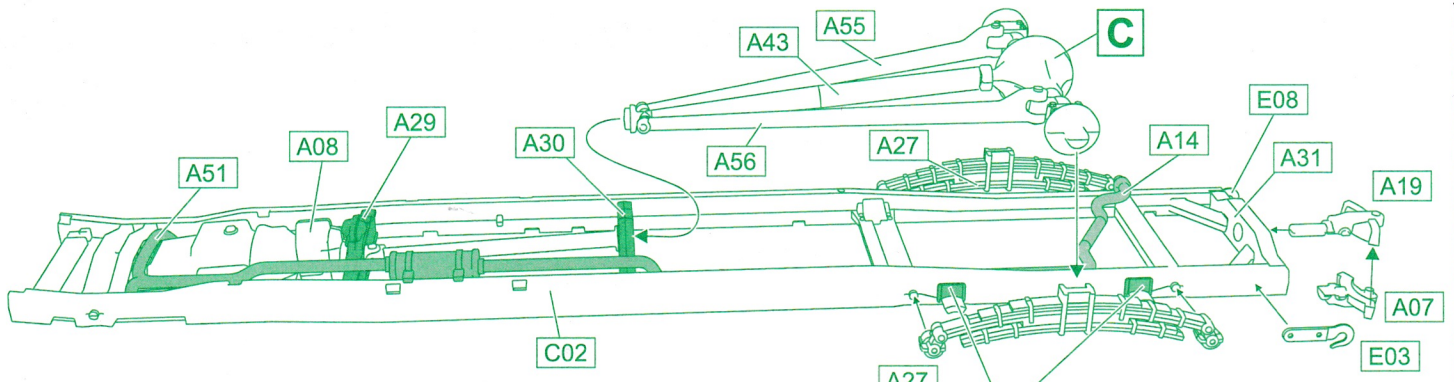

US V-8 Stake truck m.1936/37

1/72 scale

Plastic model kit. Cat. #72584

Bottom view

Model 1937

Model 1936

D

Bottom view

Templates for windows

Markings and painting.

US V-8 Stake truck m.1936. Restored vehicle. USA. Virginia. Gloss Apple Green (Close to FS14110)
V-8 (1936) тритонна вантажівка з секційним кузовом. США. Вірджинія. Насичено зелений глясовий (FS14110).

US V-8 Stake truck m.1937. Tacoma Cream (close to FS13594). Apple Green Med (close to FS14062).
V-8 (1937) тритонна вантажівка з секційним кузовом. Tacoma Cream (схожа на FS13594). Apple Green Med (схожа на FS14062).

US V-8 Stake truck m.1937. Ford Company Demonstration vehicle. NJ. 1937. Two color painting scheme.
 Tacoma Cream (close to FS13594). Poppy Red Med.(close to FS11136)
V-8 (1937) тритонна вантажівка з секційним кузовом. Демонстраційний примірник фірми Форд. Нью Джерсі.