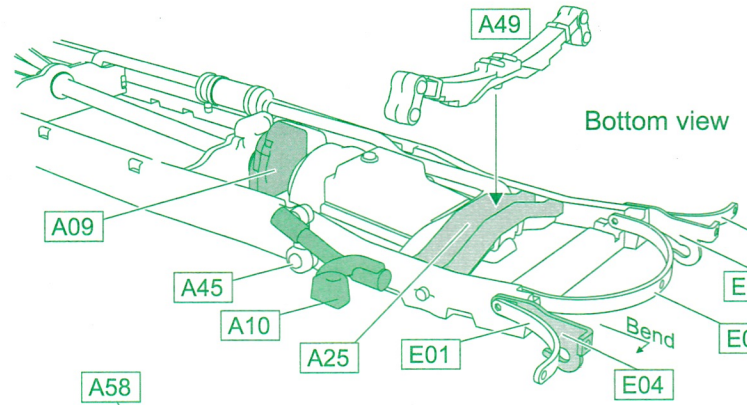

US V-8 Stake truck m.1936/37

1/72 scale

Plastic model kit. Cat. #72584

Bottom view

Model 1937

Model 1936

D

Bottom view

US V-8 Stake truck m.1937. Tacoma Cream (close to FS13594). Apple Green Med (close to FS14062).
V-8 (1937) тритонна вантажівка з секційним кузовом. Tacoma Cream (схожа на FS13594). Apple Green Med (схожа на FS14062).

US V-8 Stake truck m.1937. Ford Company Demonstration vehicle. NJ. 1937. Two color painting scheme.
 Tacoma Cream (close to FS13594). Poppy Red Med.(close to FS11136)
V-8 (1937) тритонна вантажівка з секційним кузовом. Демонстраційний примірник фірми Форд. Нью Джерсі.