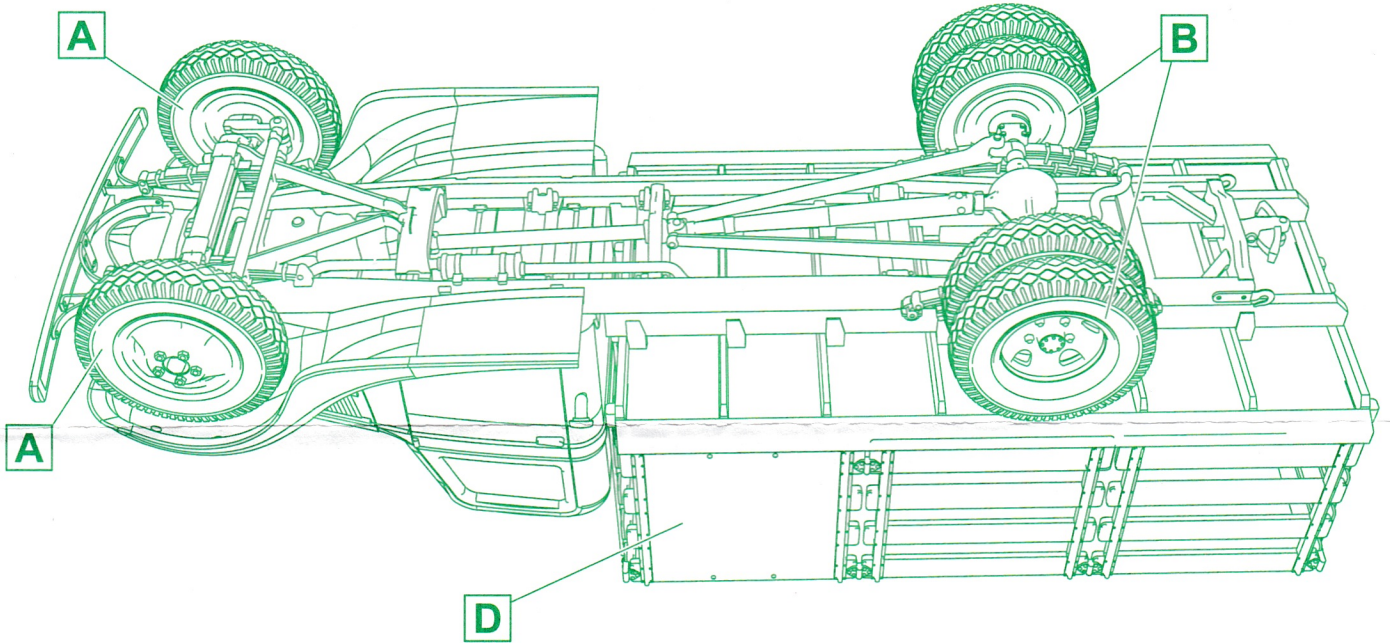

D

Bottom view

Templates for windows