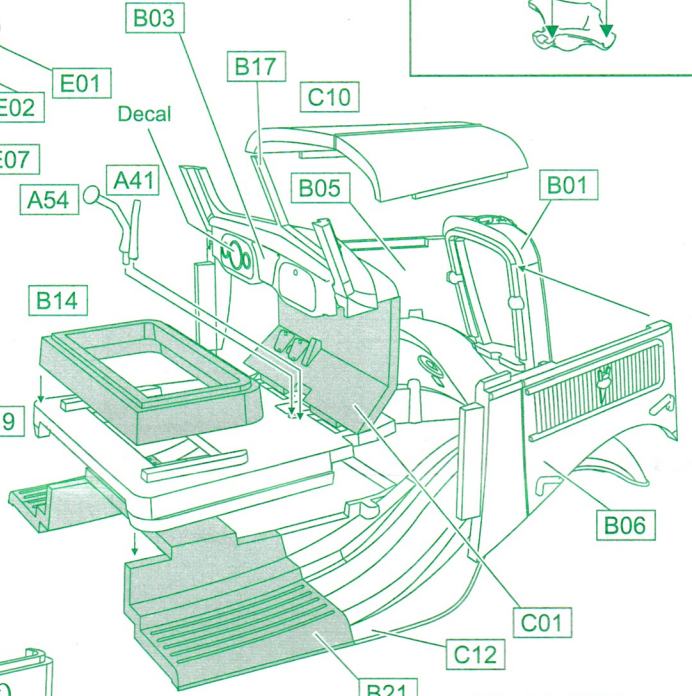

US V-8 Stake truck m.1936/37

1/72 scale

Plastic model kit. Cat. #72584

Bottom view

Model 1937

Model 1936

D

Bottom view

Templates for windows

Markings and painting.

US V-8 Stake truck m.1936. Restored vehicle. USA. Virginia. Gloss Apple Green (Close to FS14110)
V-8 (1936) тритонна вантажівка з секційним кузовом. США. Вірджинія. Насичено зелений глясовий (FS14110).

US V-8 Stake truck m.1937. Tacoma Cream (close to FS13594). Apple Green Med (close to FS14062).
V-8 (1937) тритонна вантажівка з секційним кузовом. Tacoma Cream (схожа на FS13594). Apple Green Med (схожа на FS14062).

US V-8 Stake truck m.1937. Ford Company Demonstration vehicle. NJ. 1937. Two color painting scheme.
 Tacoma Cream (close to FS13594). Poppy Red Med.(close to FS11136)
V-8 (1937) тритонна вантажівка з секційним кузовом. Демонстраційний примірник фірми Форд. Нью Джерсі.