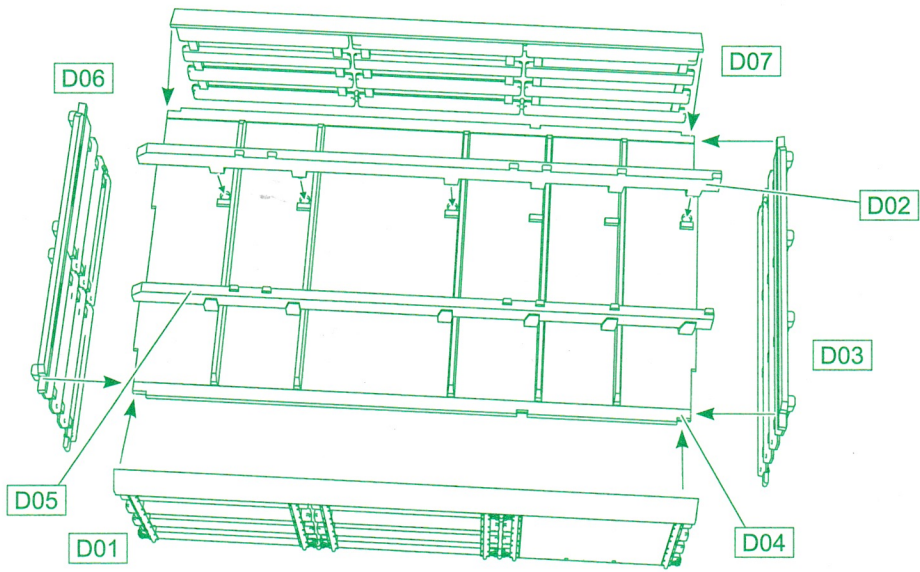

US V-8 Stake truck m.1936/37

1/72 scale

Plastic model kit. Cat. #72584

Bottom view

Model 1937

Model 1936

D

Bottom view

US V-8 Stake truck m.1937. Tacoma Cream (close to FS13594). Apple Green Med (close to FS14062).
V-8 (1937) тритонна вантажівка з секційним кузовом. Tacoma Cream (схожа на FS13594). Apple Green Med (схожа на FS14062).

US V-8 Stake truck m.1937. Ford Company Demonstration vehicle. NJ. 1937. Two color painting scheme.
 Tacoma Cream (close to FS13594). Poppy Red Med.(close to FS11136)
V-8 (1937) тритонна вантажівка з секційним кузовом. Демонстраційний примірник фірми Форд. Нью Джерсі.