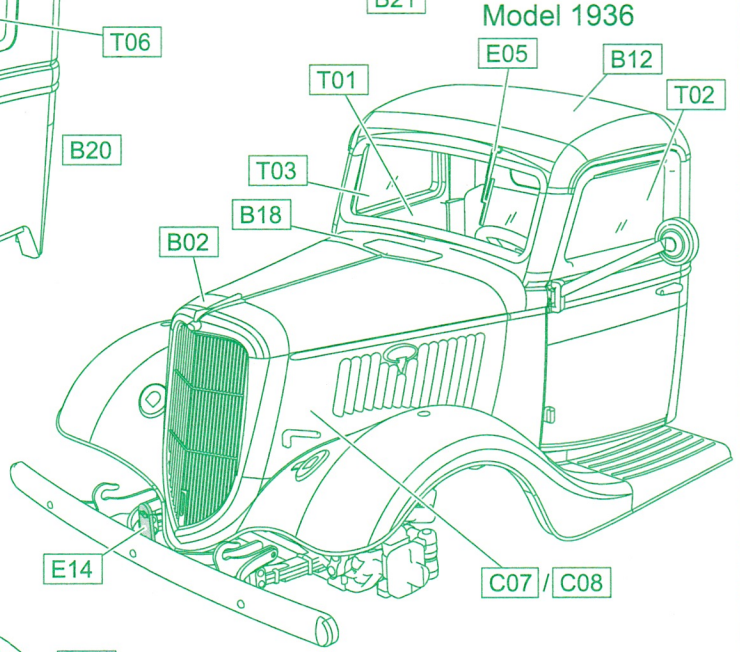

US V-8 Stake truck m.1936/37

1/72 scale

Plastic model kit. Cat. #72584

Bottom view

Model 1937

Model 1936

D

Bottom view

Templates for windows

Markings and painting.

US V-8 Stake truck m.1936. Restored vehicle. USA. Virginia. Gloss Apple Green (Close to FS14110)
V-8 (1936) тритонна вантажівка з секційним кузовом. США. Вірджинія. Насичено зелений глясовий (FS14110).

US V-8 Stake truck m.1937. Tacoma Cream (close to FS13594). Apple Green Med (close to FS14062).
V-8 (1937) тритонна вантажівка з секційним кузовом. Tacoma Cream (схожа на FS13594). Apple Green Med (схожа на FS14062).

US V-8 Stake truck m.1937. Ford Company Demonstration vehicle. NJ. 1937. Two color painting scheme.
 Tacoma Cream (close to FS13594). Poppy Red Med.(close to FS11136)
V-8 (1937) тритонна вантажівка з секційним кузовом. Демонстраційний примірник фірми Форд. Нью Джерсі.