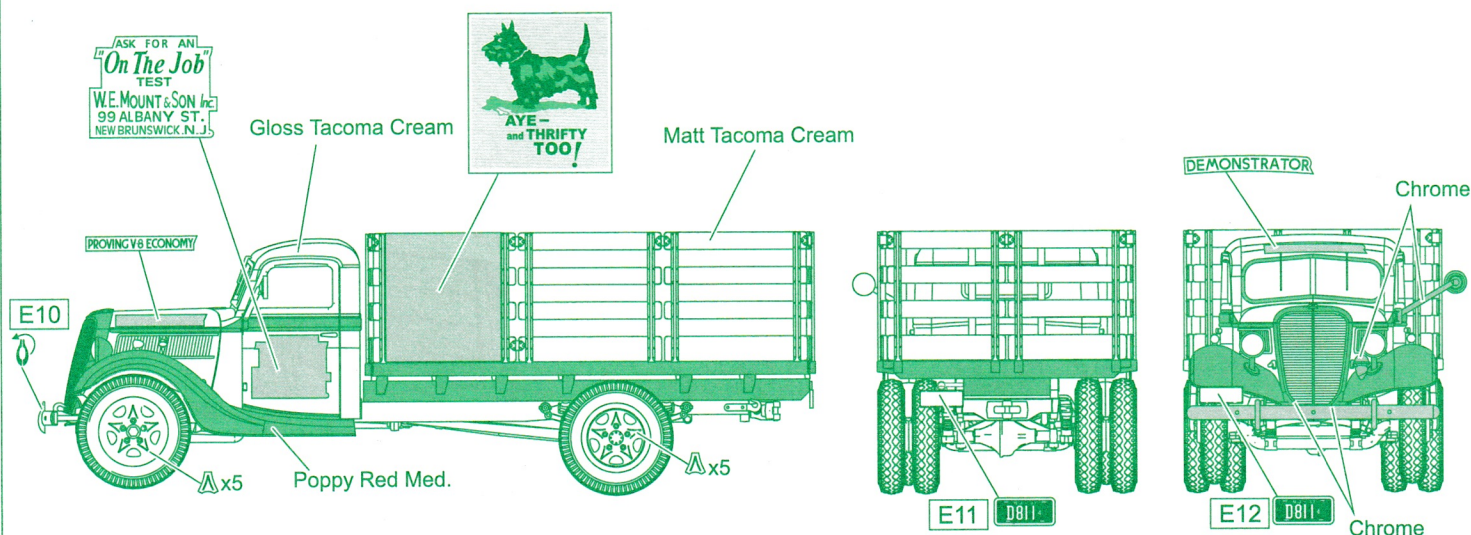

Templates for windows

Markings and painting.

US V-8 Stake truck m.1936. Restored vehicle. USA. Virginia. Gloss Apple Green (Close to FS14110)
V-8 (1936) тритонна вантажівка з секційним кузовом. США. Вірджинія. Насичено зелений глясовий (FS14110).

US V-8 Stake truck m.1937. Tacoma Cream (close to FS13594). Apple Green Med (close to FS14062).
V-8 (1937) тритонна вантажівка з секційним кузовом. Tacoma Cream (схожа на FS13594). Apple Green Med (схожа на FS14062).

US V-8 Stake truck m.1937. Ford Company Demonstration vehicle. NJ. 1937. Two color painting scheme.
 Tacoma Cream (close to FS13594). Poppy Red Med.(close to FS11136)
V-8 (1937) тритонна вантажівка з секційним кузовом. Демонстраційний примірник фірми Форд. Нью Джерсі.