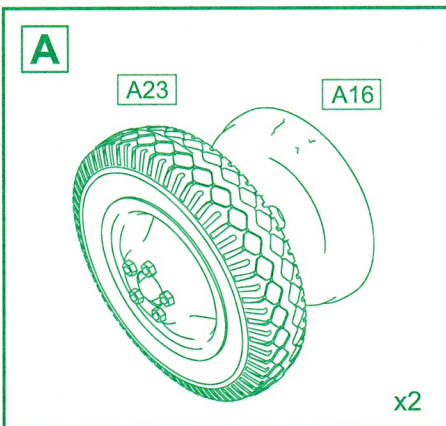

US V-8 Stake truck m.1936/37

1/72 scale

Plastic model kit. Cat. #72584

Bottom view

Model 1937

Model 1936

D

Bottom view

US V-8 Stake truck m.1937. Tacoma Cream (close to FS13594). Apple Green Med (close to FS14062).
V-8 (1937) тритонна вантажівка з секційним кузовом. Tacoma Cream (схожа на FS13594). Apple Green Med (схожа на FS14062).