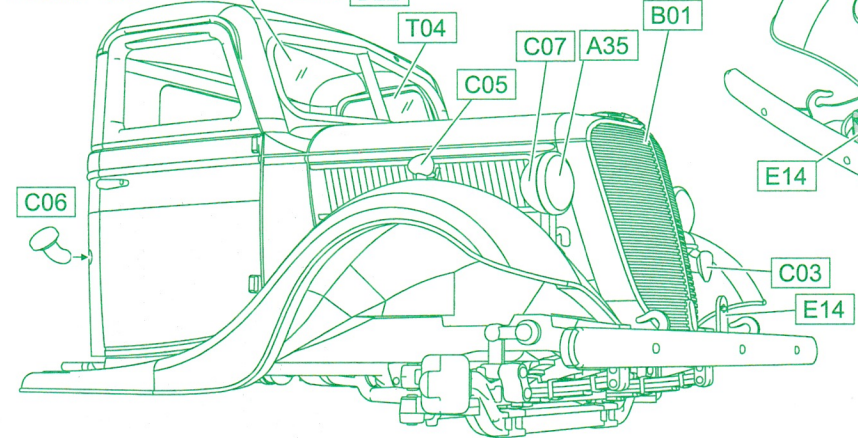

US V-8 Stake truck m.1936/37

1/72 scale

Plastic model kit. Cat. #72584

Bottom view

Model 1937

Model 1936

D

Bottom view

US V-8 Stake truck m.1937. Tacoma Cream (close to FS13594). Apple Green Med (close to FS14062).
V-8 (1937) тритонна вантажівка з секційним кузовом. Tacoma Cream (схожа на FS13594). Apple Green Med (схожа на FS14062).

US V-8 Stake truck m.1937. Ford Company Demonstration vehicle. NJ. 1937. Two color painting scheme.
 Tacoma Cream (close to FS13594). Poppy Red Med.(close to FS11136)
V-8 (1937) тритонна вантажівка з секційним кузовом. Демонстраційний примірник фірми Форд. Нью Джерсі.