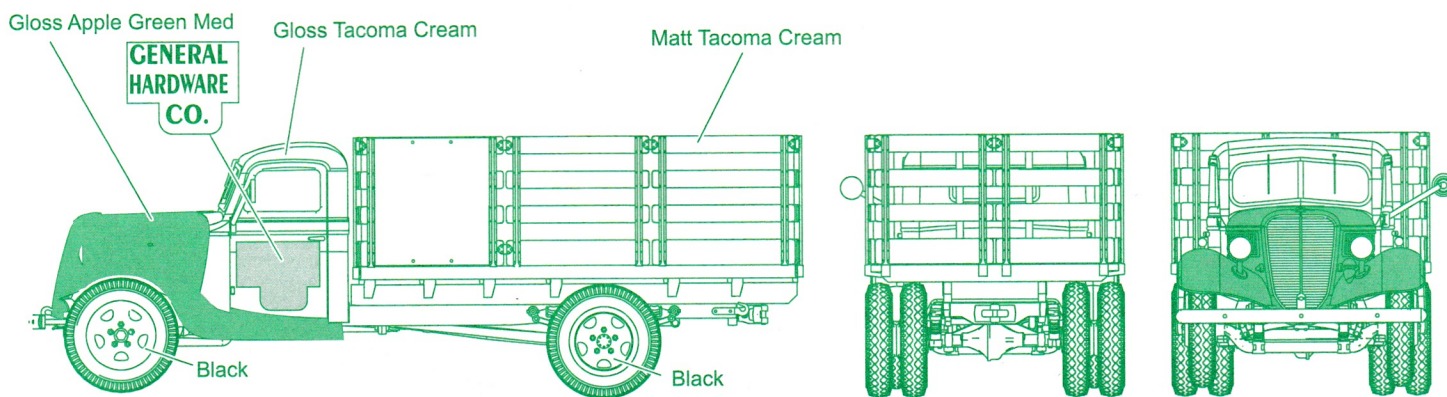

US V-8 Stake truck m.1936/37

1/72 scale

Plastic model kit. Cat. #72584

Bottom view

Model 1937

Model 1936

D

Bottom view

Templates for windows

Markings and painting.

US V-8 Stake truck m.1936. Restored vehicle. USA. Virginia. Gloss Apple Green (Close to FS14110)
V-8 (1936) тритонна вантажівка з секційним кузовом. США. Вірджинія. Насичено зелений глясовий (FS14110).

US V-8 Stake truck m.1937. Tacoma Cream (close to FS13594). Apple Green Med (close to FS14062).
V-8 (1937) тритонна вантажівка з секційним кузовом. Tacoma Cream (схожа на FS13594). Apple Green Med (схожа на FS14062).

US V-8 Stake truck m.1937. Ford Company Demonstration vehicle. NJ. 1937. Two color painting scheme.
 Tacoma Cream (close to FS13594). Poppy Red Med.(close to FS11136)
V-8 (1937) тритонна вантажівка з секційним кузовом. Демонстраційний примірник фірми Форд. Нью Джерсі.