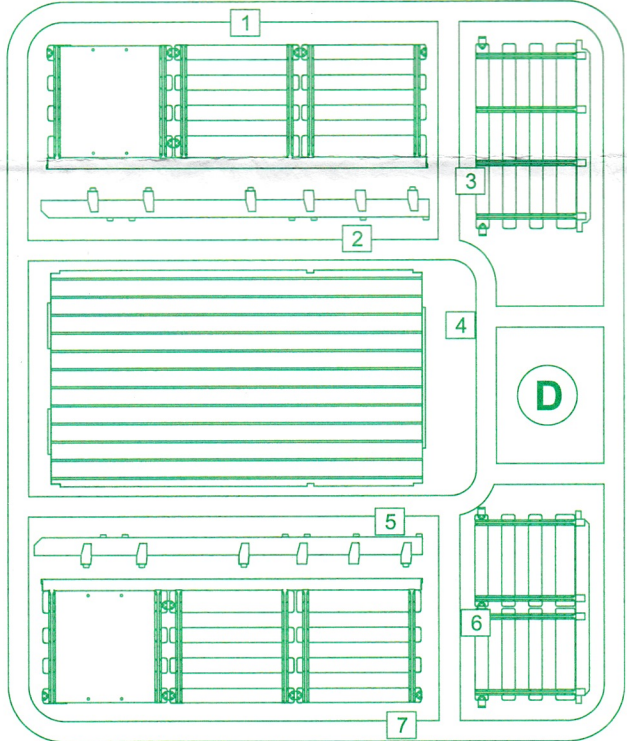

US V-8 Stake truck m.1936/37

1/72 scale

Plastic model kit. Cat. #72584

Bottom view

Model 1937

Model 1936

D

Bottom view

Templates for windows

Markings and painting.

US V-8 Stake truck m.1936. Restored vehicle. USA. Virginia. Gloss Apple Green (Close to FS14110)
V-8 (1936) тритонна вантажівка з секційним кузовом. США. Вірджинія. Насичено зелений глясовий (FS14110).

US V-8 Stake truck m.1937. Tacoma Cream (close to FS13594). Apple Green Med (close to FS14062).
V-8 (1937) тритонна вантажівка з секційним кузовом. Tacoma Cream (схожа на FS13594). Apple Green Med (схожа на FS14062).

US V-8 Stake truck m.1937. Ford Company Demonstration vehicle. NJ. 1937. Two color painting scheme.
 Tacoma Cream (close to FS13594). Poppy Red Med.(close to FS11136)
V-8 (1937) тритонна вантажівка з секційним кузовом. Демонстраційний примірник фірми Форд. Нью Джерсі.