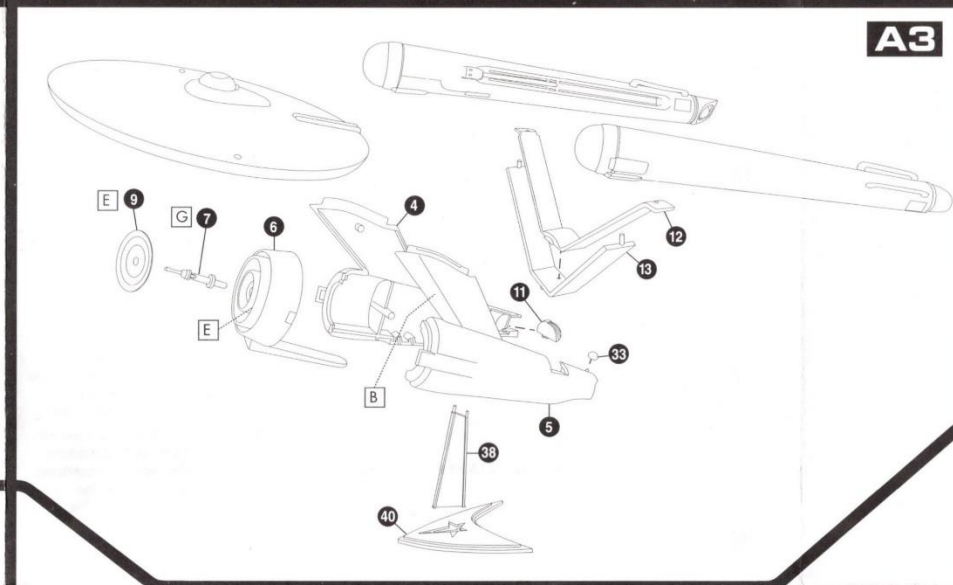

Testors No. #	N° de l'échantillon
A	Light Ghost Gray 1728
	Gris fantôme pâle
B	Dark Ghost Gray 1741
	Gris fantôme foncé
C	Gunship Gray 1723
	Gris vaisseau armé
D	Stoplight Red Metallic . . . 2724
	Rouge feu d'arrêt métallique
E	Copper 1151
	Cuivre
F	Red 1103
	Rouge
G	Chrome Silver 1146
	Argent chromé
H	Clear Red . . . . . 4630 Acrylic
	Rouge lustré Acrylique
I	Clear Green . . . . . 4688 Acrylic
	Vert lustré Acrylique

STAR TREK™ & © 2005 Paramount Pictures All rights reserved.
STAR TREK and Related Elements and Marks are Trademarks of Paramount Pictures.
STAR TREK™ & © 2005 Paramount Pictures Tous droits réservés.
STAR TREK et tout élément ou marque connexe sont des marques de commerce de Paramount Pictures.
POLAR LIGHTS is a registered trademark of RC2 Brands, Inc.
© 2005 RC2 Brands, Inc., Dyersville, Iowa 52040-0500 U.S.A. MADE IN CHINA.
All right reserved.
POLAR LIGHTS est une marque de commerce déposée de RC2 Brands, Inc.
© 2005 RC2 Brands, Inc., Dyersville, Iowa 52040-0500 U.S.A. FAIT EN CHINE.
Tous droits réservés.