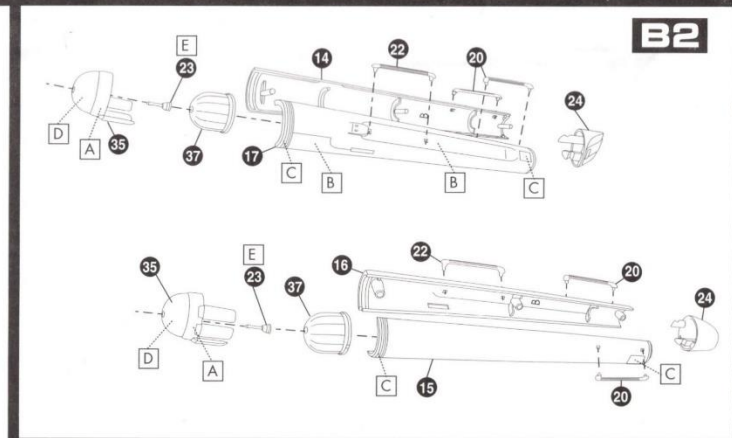

Testors No. #	N° de l'échantillon
A	Light Ghost Gray 1728
	Gris fantôme pâle
B	Dark Ghost Gray 1741
	Gris fantôme foncé
C	Gunship Gray 1723
	Gris vaisseau armé
D	Stoplight Red Metallic . . . 2724
	Rouge feu d'arrêt métallique
E	Copper 1151
	Cuivre
F	Red 1103
	Rouge
G	Chrome Silver 1146
	Argent chromé
H	Clear Red . . . . . 4630 Acrylic
	Rouge lustré Acrylique
I	Clear Green . . . . . 4688 Acrylic
	Vert lustré Acrylique

STAR TREK™ & © 2005 Paramount Pictures All rights reserved.
STAR TREK and Related Elements and Marks are Trademarks of Paramount Pictures.
STAR TREK™ & © 2005 Paramount Pictures Tous droits réservés.
STAR TREK et tout élément ou marque connexe sont des marques de commerce de Paramount Pictures.
POLAR LIGHTS is a registered trademark of RC2 Brands, Inc.
© 2005 RC2 Brands, Inc., Dyersville, Iowa 52040-0500 U.S.A. MADE IN CHINA.
All right reserved.
POLAR LIGHTS est une marque de commerce déposée de RC2 Brands, Inc.
© 2005 RC2 Brands, Inc., Dyersville, Iowa 52040-0500 U.S.A. FAIT EN CHINE.
Tous droits réservés.