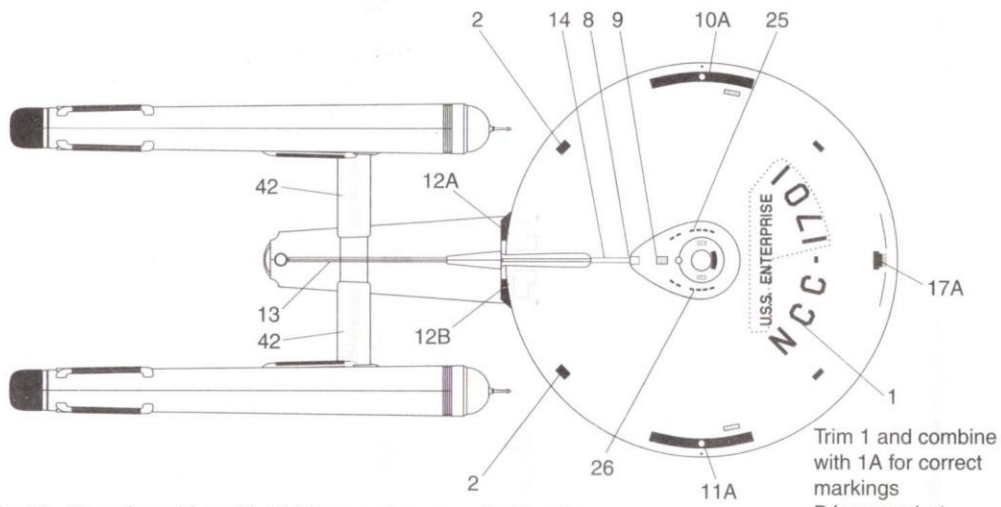

C DECAL PLACEMENT SECOND PILOT VERSION STARSHIP

USS ENTERPRISE™ second pilot version, is the Starship as seen in the second television pilot episode "Where No Man Has Gone Before". Note: Some trimming of individual elements will be necessary to accurately portray this ship.

PLACEMENT DE LA DÉCALCOMANIE - VAISSEAU USS ENTERPRISE™ VERSION DEUXIÈME PILOTE : La version Deuxième pilote est le vaisseau dans le second épisode de la série télévisée intitulé « Là où personne n'est jamais allé ». Remarque : Il faudra découper certains autocollants pour reproduire ce vaisseau fidèlement.

Trim 20 - 21 and combine with 21A here and on opposite Nacelle
Découper 20 - 21 et combiner avec 21A ici et sur la nacelle opposée