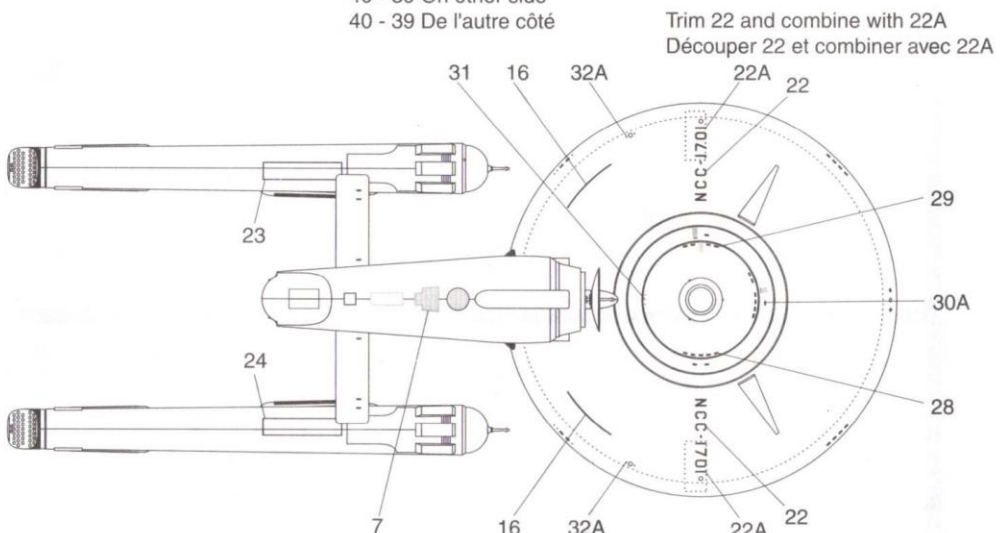

C DECAL PLACEMENT SECOND PILOT VERSION STARSHIP

USS ENTERPRISE™ second pilot version, is the Starship as seen in the second television pilot episode "Where No Man Has Gone Before". Note: Some trimming of individual elements will be necessary to accurately portray this ship.

PLACEMENT DE LA DÉCALCOMANIE - VAISSEAU USS ENTERPRISE™ VERSION DEUXIÈME PILOTE : La version Deuxième pilote est le vaisseau dans le second épisode de la série télévisée intitulé « Là où personne n'est jamais allé ». Remarque : Il faudra découper certains autocollants pour reproduire ce vaisseau fidèlement.

Trim 20 - 21 and combine with 21A here and on opposite Nacelle
Découper 20 - 21 et combiner avec 21A ici et sur la nacelle opposée

Trim 22 and combine with 22A
Découper 22 et combiner avec 22A

D DECAL PLACEMENT MIRROR UNIVERSE STARSHIP

ISS ENTERPRISE™ is the Starship as seen in a television episode titled "Mirror, Mirror". This ship exists in a parallel mirror universe and is the opposite of the USS ENTERPRISE. Note: Some trimming of individual elements will be necessary to accurately portray this ship.

PLACEMENT DE LA DÉCALCOMANIE - VAISSEAU ISS ENTERPRISE™ VERSION UNIVERS MIROIR : La version Univers miroir est le vaisseau dans l'épisode de la série télévisée intitulé « Miroir, miroir ». Ce vaisseau existe dans un univers miroir parallèle et est l'opposé de l'USS ENTERPRISE. Remarque : Il faudra découper certains autocollants pour reproduire ce vaisseau fidèlement.

Trim 1 & 1A and combine with 1B to make correct markings
Découper 1 et 1A et combiner avec 1B pour une reproduction fidèle

See B & C
Voir B et C

See B & C
Voir B et C

See B & C
Voir B et C