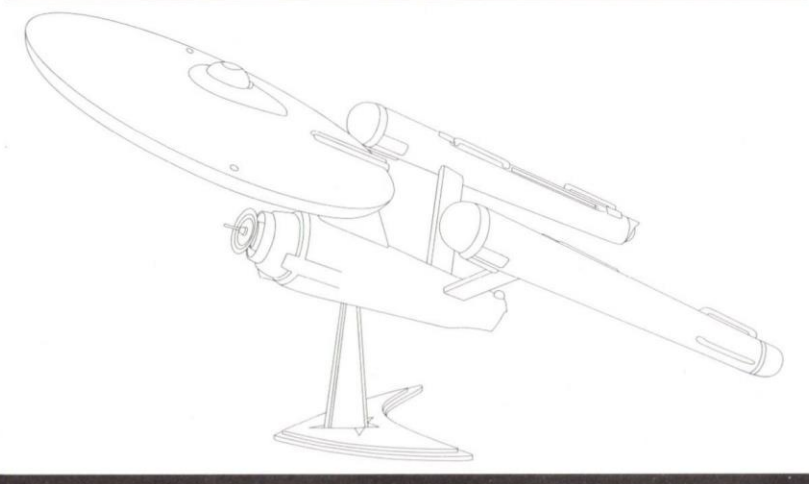

B ASSEMBLED KIT ENTERPRISE FIRST PILOT VERSION
MODÈLE ASSEMBLÉ VAISSEAU USS ENTERPRISE VERSION PREMIER PILOTE