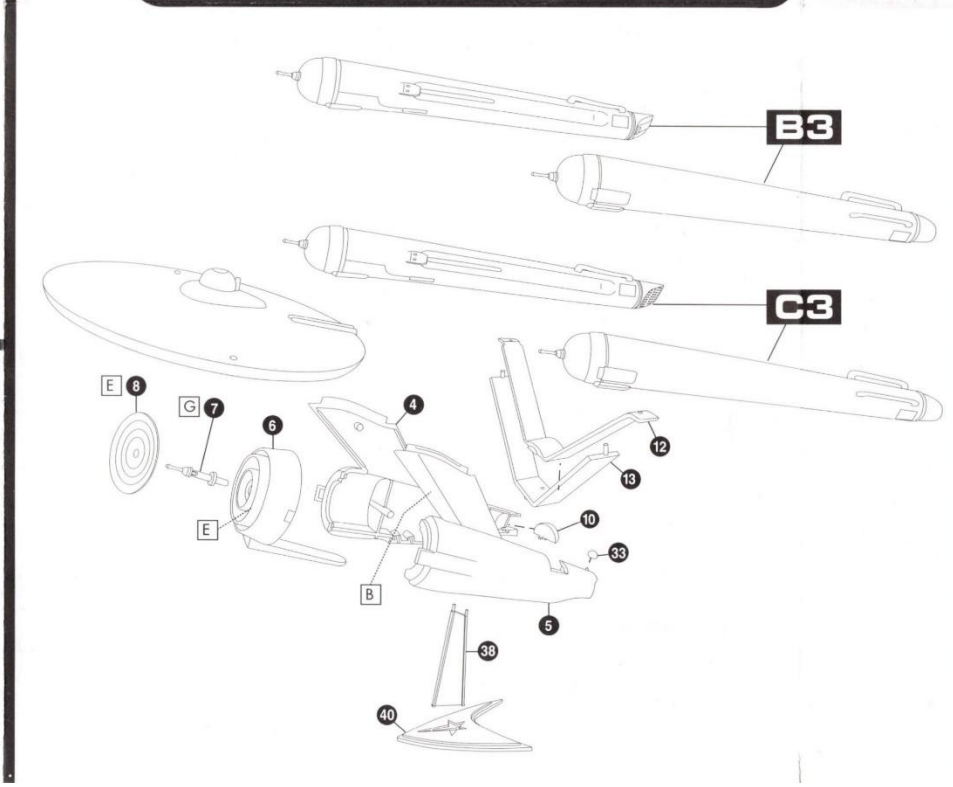

Testors No. #	N° de l'échantillon
A	Light Ghost Gray 1728
	Gris fantôme pâle
B	Dark Ghost Gray 1741
	Gris fantôme foncé
C	Gunship Gray 1723
	Gris vaisseau armé
D	Stoplight Red Metallic . . . 2724
	Rouge feu d'arrêt métallique
E	Copper 1151
	Cuivre
F	Red 1103
	Rouge
G	Chrome Silver 1146
	Argent chromé
H	Clear Red . . . . . 4630 Acrylic
	Rouge lustré Acrylique
I	Clear Green . . . . . 4688 Acrylic
	Vert lustré Acrylique

STAR TREK™ & © 2005 Paramount Pictures All rights reserved.
STAR TREK and Related Elements and Marks are Trademarks of Paramount Pictures.
STAR TREK™ & © 2005 Paramount Pictures Tous droits réservés.
STAR TREK et tout élément ou marque connexe sont des marques de commerce de Paramount Pictures.
POLAR LIGHTS is a registered trademark of RC2 Brands, Inc.
© 2005 RC2 Brands, Inc., Dyersville, Iowa 52040-0500 U.S.A. MADE IN CHINA.
All right reserved.
POLAR LIGHTS est une marque de commerce déposée de RC2 Brands, Inc.
© 2005 RC2 Brands, Inc., Dyersville, Iowa 52040-0500 U.S.A. FAIT EN CHINE.
Tous droits réservés.