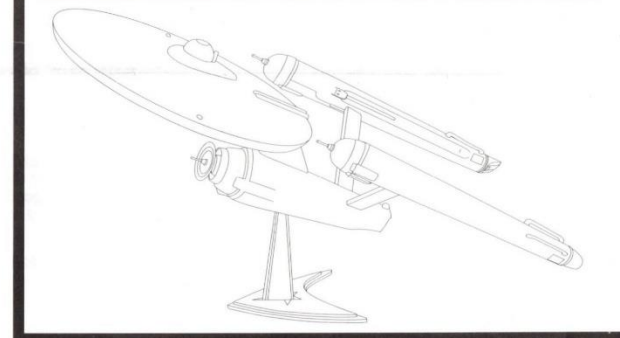

B ASSEMBLED KIT ENTERPRISE FIRST PILOT VERSION
MODÈLE ASSEMBLÉ VAISSEAU USS ENTERPRISE VERSION PREMIER PILOTE