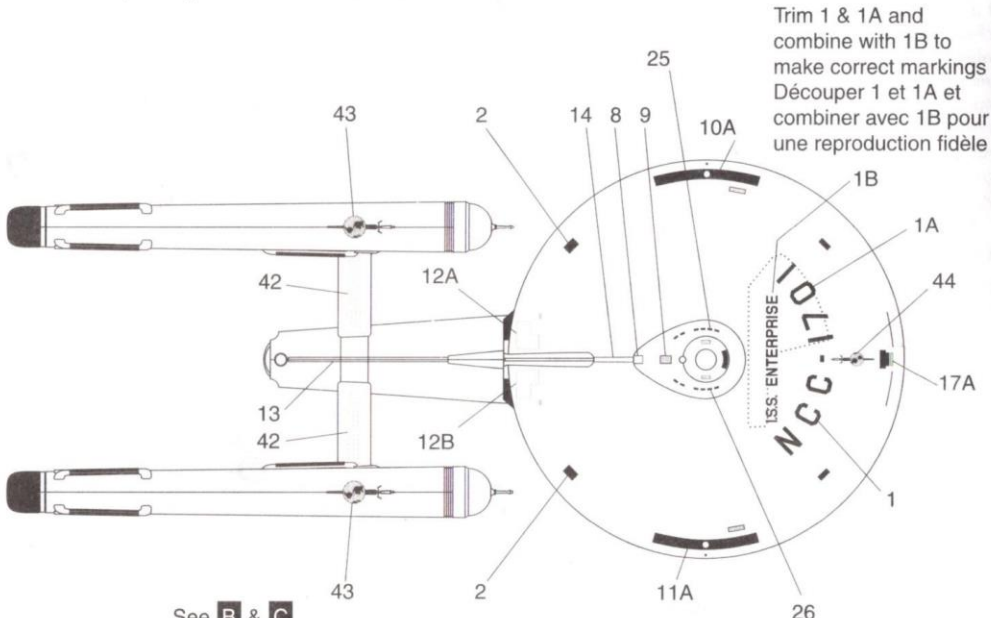

D DECAL PLACEMENT MIRROR UNIVERSE STARSHIP

ISS ENTERPRISE™ is the Starship as seen in a television episode titled "Mirror, Mirror". This ship exists in a parallel mirror universe and is the opposite of the USS ENTERPRISE. Note: Some trimming of individual elements will be necessary to accurately portray this ship.

PLACEMENT DE LA DÉCALCOMANIE - VAISSEAU ISS ENTERPRISE™ VERSION UNIVERS MIROIR : La version Univers miroir est le vaisseau dans l'épisode de la série télévisée intitulé « Miroir, miroir ». Ce vaisseau existe dans un univers miroir parallèle et est l'opposé de l'USS ENTERPRISE. Remarque : Il faudra découper certains autocollants pour reproduire ce vaisseau fidèlement.

Trim 1 & 1A and combine with 1B to make correct markings
Découper 1 et 1A et combiner avec 1B pour une reproduction fidèle

See B & C
Voir B et C