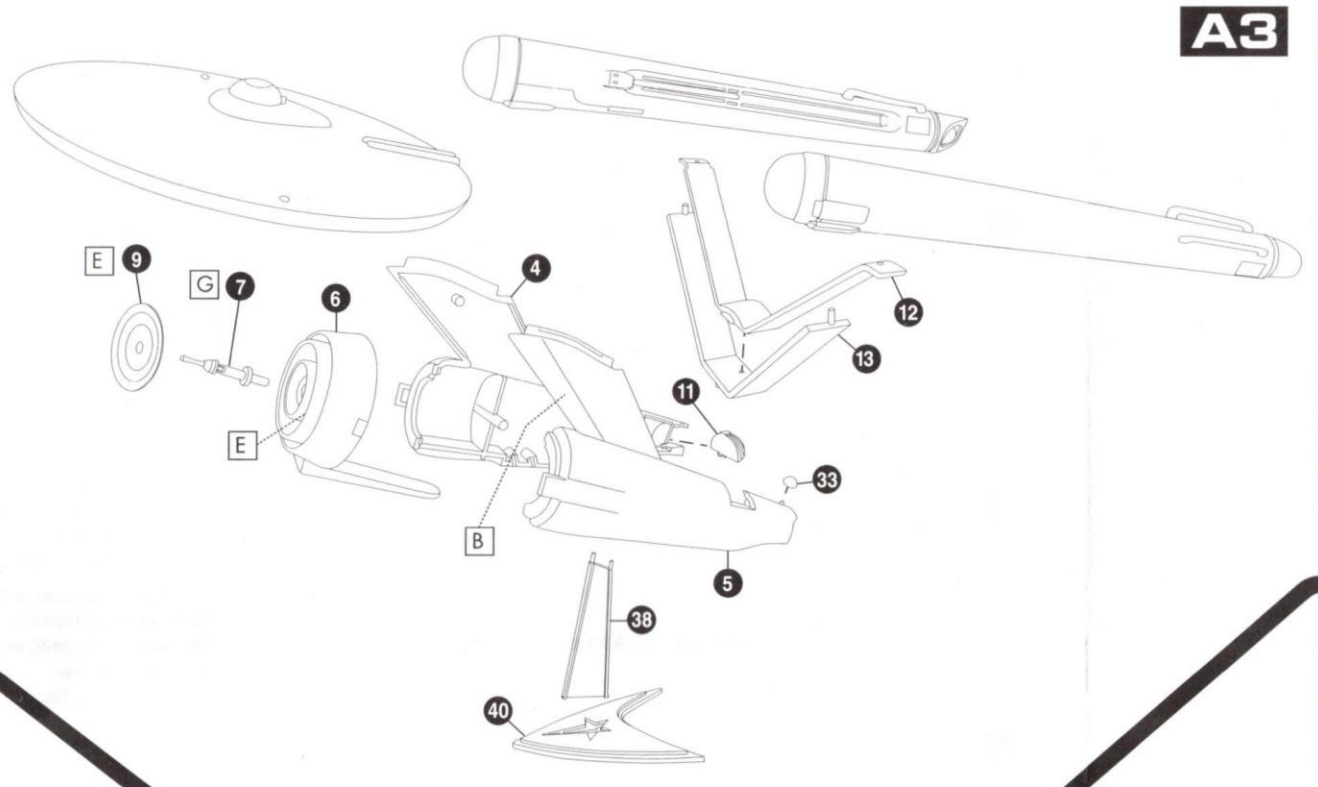

RISE™ NCC-1701

Model Kit **4205** POLAR LIGHTS®
 Modèle **4205**

SKILL **2** AGE **10+** CEMENT PAINT
 LEVEL NOT REQUIRED NOT REQUIRED

NIVEAU **2** AGE **10+** COLLE PEINTURE
 D'HABILITÉ ANS NON REQUIS NON REQUIS