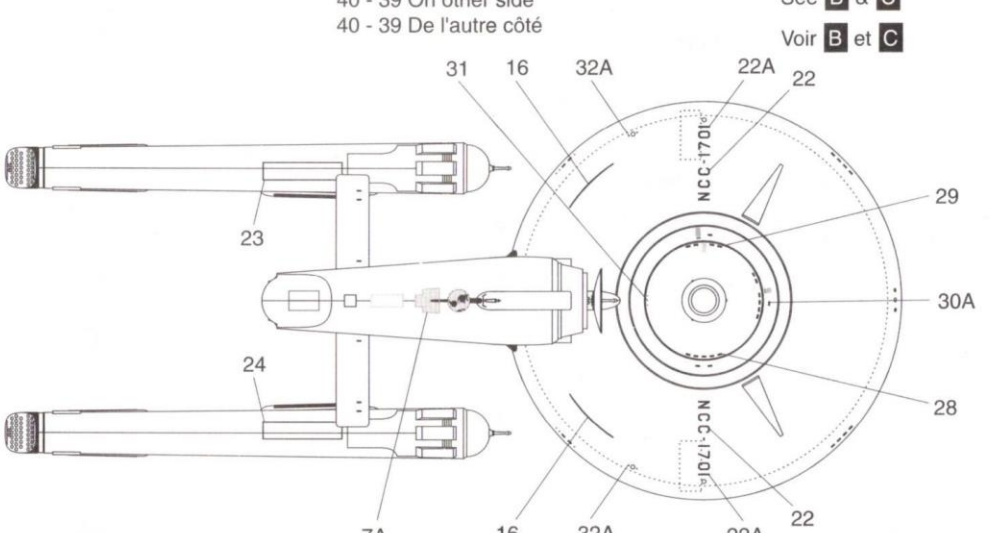

C DECAL PLACEMENT SECOND PILOT VERSION STARSHIP

USS ENTERPRISE™ second pilot version, is the Starship as seen in the second television pilot episode "Where No Man Has Gone Before". Note: Some trimming of individual elements will be necessary to accurately portray this ship.

PLACEMENT DE LA DÉCALCOMANIE - VAISSEAU USS ENTERPRISE™ VERSION DEUXIÈME PILOTE : La version Deuxième pilote est le vaisseau dans le second épisode de la série télévisée intitulé « Là où personne n'est jamais allé ». Remarque : Il faudra découper certains autocollants pour reproduire ce vaisseau fidèlement.

Trim 20 - 21 and combine with 21A here and on opposite Nacelle
Découper 20 - 21 et combiner avec 21A ici et sur la nacelle opposée

Trim 22 and combine with 22A
Découper 22 et combiner avec 22A

D DECAL PLACEMENT MIRROR UNIVERSE STARSHIP

ISS ENTERPRISE™ is the Starship as seen in a television episode titled "Mirror, Mirror". This ship exists in a parallel mirror universe and is the opposite of the USS ENTERPRISE. Note: Some trimming of individual elements will be necessary to accurately portray this ship.

PLACEMENT DE LA DÉCALCOMANIE - VAISSEAU ISS ENTERPRISE™ VERSION UNIVERS MIROIR : La version Univers miroir est le vaisseau dans l'épisode de la série télévisée intitulé « Miroir, miroir ». Ce vaisseau existe dans un univers miroir parallèle et est l'opposé de l'USS ENTERPRISE. Remarque : Il faudra découper certains autocollants pour reproduire ce vaisseau fidèlement.

Trim 1 & 1A and combine with 1B to make correct markings
Découper 1 et 1A et combiner avec 1B pour une reproduction fidèle

See B & C
Voir B et C

See B & C
Voir B et C

See B & C
Voir B et C