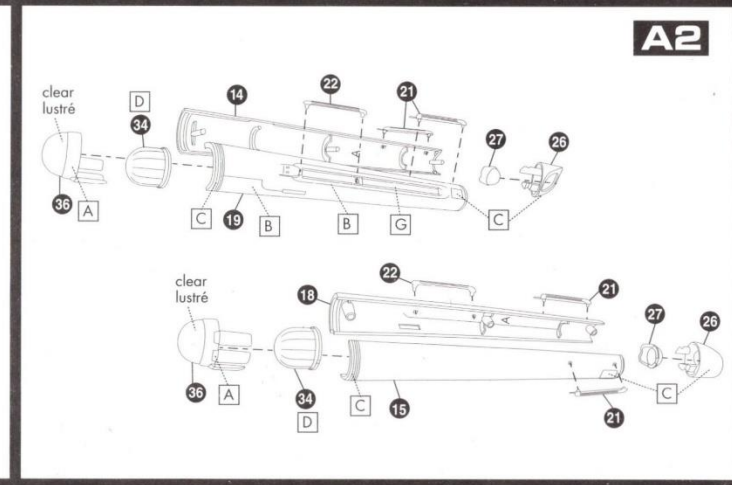

Testors No. #	N° de l'échantillon
A	Light Ghost Gray 1728
	Gris fantôme pâle
B	Dark Ghost Gray 1741
	Gris fantôme foncé
C	Gunship Gray 1723
	Gris vaisseau armé
D	Stoplight Red Metallic . . . 2724
	Rouge feu d'arrêt métallique
E	Copper 1151
	Cuivre
F	Red 1103
	Rouge
G	Chrome Silver 1146
	Argent chromé
H	Clear Red . . . . . 4630 Acrylic
	Rouge lustré Acrylique
I	Clear Green . . . . . 4688 Acrylic
	Vert lustré Acrylique

STAR TREK™ & © 2005 Paramount Pictures All rights reserved.
STAR TREK and Related Elements and Marks are Trademarks of Paramount Pictures.
STAR TREK™ & © 2005 Paramount Pictures Tous droits réservés.
STAR TREK et tout élément ou marque connexe sont des marques de commerce de Paramount Pictures.
POLAR LIGHTS is a registered trademark of RC2 Brands, Inc.
© 2005 RC2 Brands, Inc., Dyersville, Iowa 52040-0500 U.S.A. MADE IN CHINA.
All right reserved.
POLAR LIGHTS est une marque de commerce déposée de RC2 Brands, Inc.
© 2005 RC2 Brands, Inc., Dyersville, Iowa 52040-0500 U.S.A. FAIT EN CHINE.
Tous droits réservés.