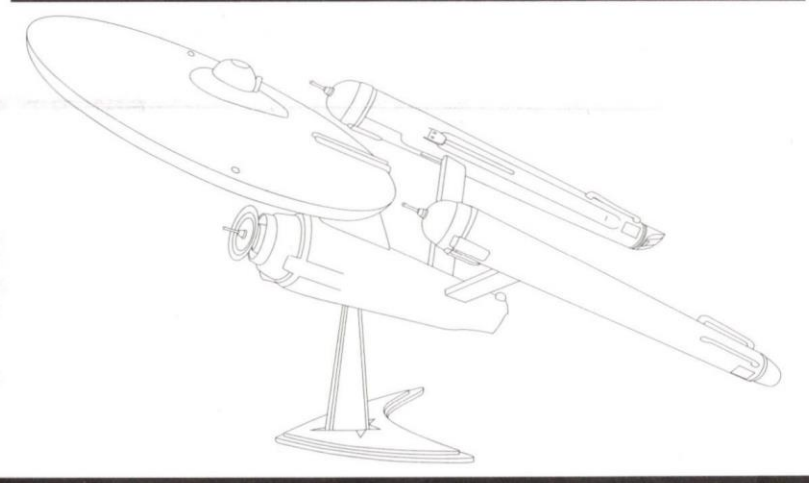

B3

C3

C ASSEMBLED KIT SECOND PILOT & MIRROR UNIVERSE
MODÈLE ASSEMBLÉ VAISSEAU USS ENTERPRISE VERSION SECOND DEUXIÈME et UNIVERS MIROIR