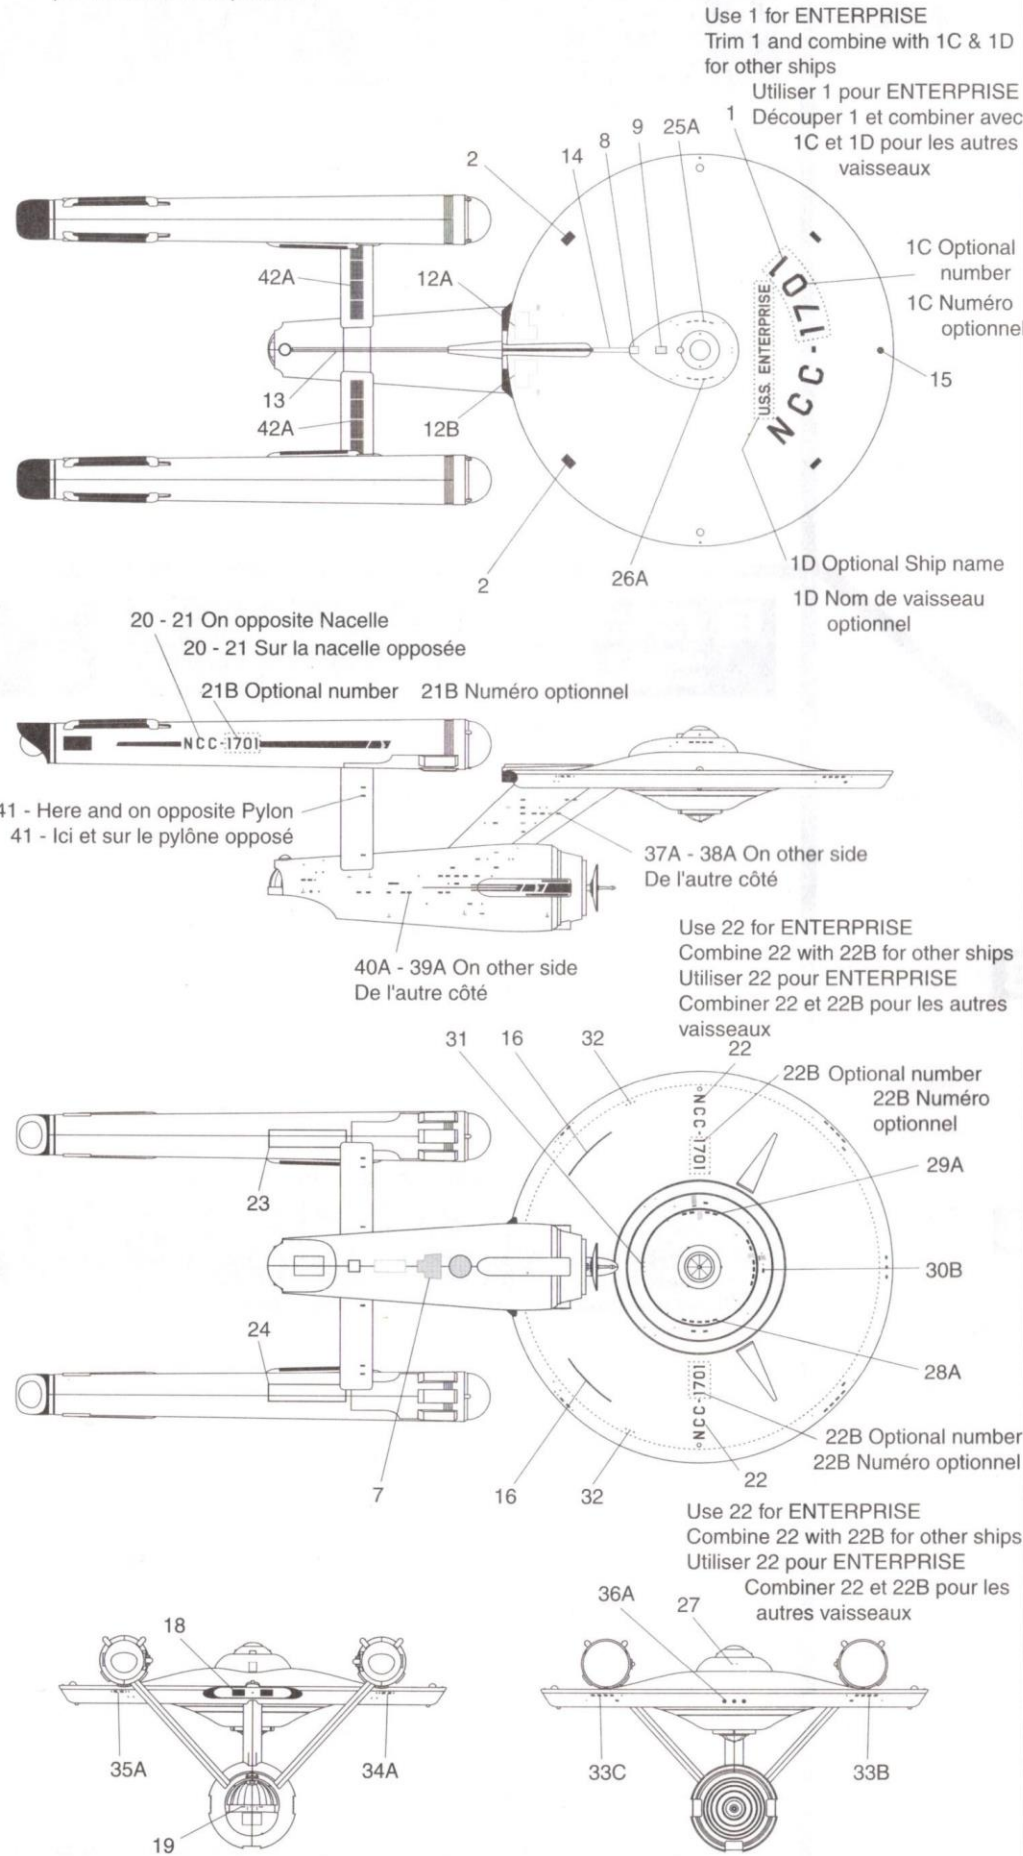

A DECAL PLACEMENT PRODUCTION VERSION STARSHIP

USS ENTERPRISE™ Starship as seen in Star Trek: the original television series, with optional markings (1C) (1D) (21B) (22B) for the following Constitution class Starships, USS CONSTELLATION – NCC 1017, USS EXETER – NCC 1672, USS DEFIANT – NCC 1764. Note: Some trimming of individual elements will be necessary for optional ships.

PLACEMENT DE LA DÉCALCOMANIE - VAISSEAU USS ENTERPRISE™

Vaisseau de la série télévisée originale Star Trek avec autocollants optionnels (1C) (1D) (21B) (22B) pour les vaisseaux de classe Constitution suivants : USS CONSTELLATION – NCC 1017, USS EXETER – NCC 1672, USS DEFIANT – NCC 1764. Remarque : Il faudra découper certains autocollants pour les vaisseaux optionnels.