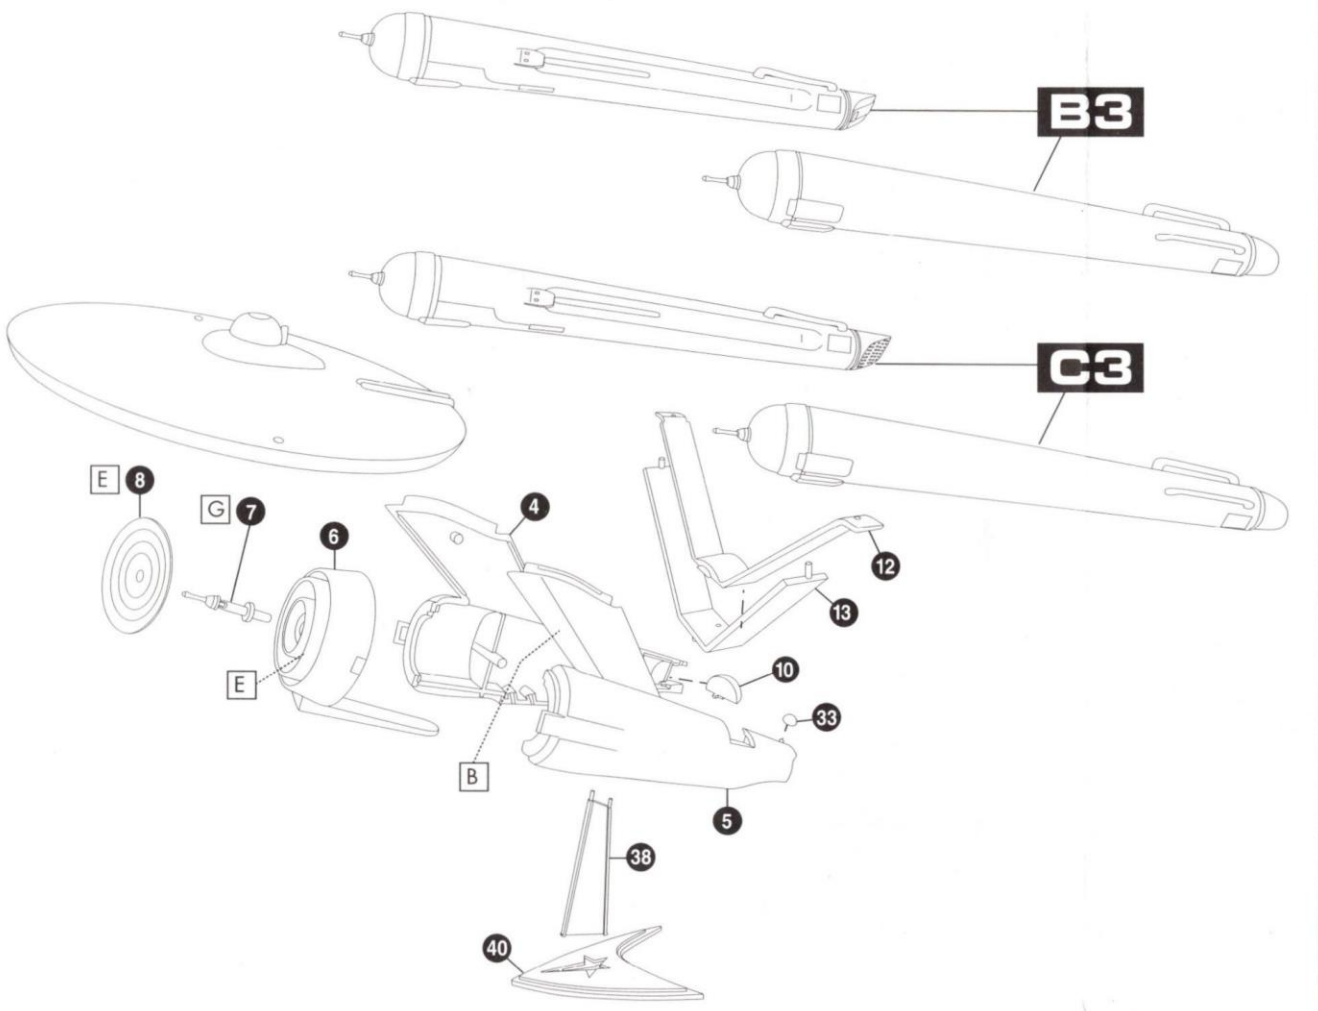

B3

C3

C ASSEMBLED KIT SECOND PILOT & MIRROR UNIVERSE
MODÈLE ASSEMBLÉ VAISSEAU USS ENTERPRISE VERSION SECOND DEUXIÈME et UNIVERS MIROIR