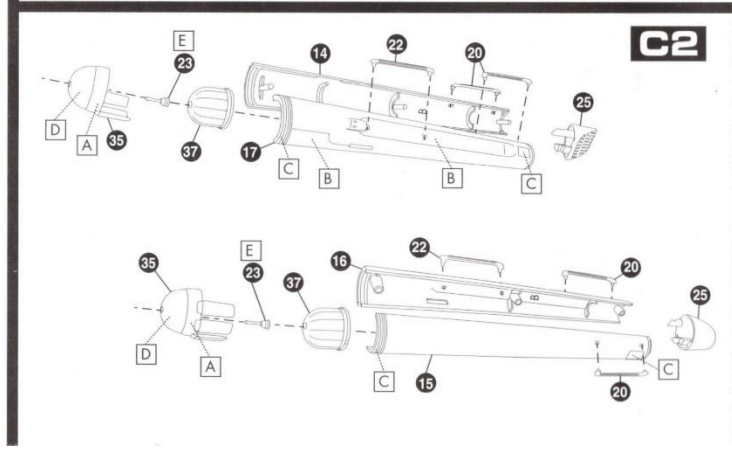

Testors No. #	N° de l'échantillon
A	Light Ghost Gray 1728
	Gris fantôme pâle
B	Dark Ghost Gray 1741
	Gris fantôme foncé
C	Gunship Gray 1723
	Gris vaisseau armé
D	Stoplight Red Metallic . . . 2724
	Rouge feu d'arrêt métallique
E	Copper 1151
	Cuivre
F	Red 1103
	Rouge
G	Chrome Silver 1146
	Argent chromé
H	Clear Red . . . . . 4630 Acrylic
	Rouge lustré Acrylique
I	Clear Green . . . . . 4688 Acrylic
	Vert lustré Acrylique

STAR TREK™ & © 2005 Paramount Pictures All rights reserved.
STAR TREK and Related Elements and Marks are Trademarks of Paramount Pictures.
STAR TREK™ & © 2005 Paramount Pictures Tous droits réservés.
STAR TREK et tout élément ou marque connexe sont des marques de commerce de Paramount Pictures.
POLAR LIGHTS is a registered trademark of RC2 Brands, Inc.
© 2005 RC2 Brands, Inc., Dyersville, Iowa 52040-0500 U.S.A. MADE IN CHINA.
All right reserved.
POLAR LIGHTS est une marque de commerce déposée de RC2 Brands, Inc.
© 2005 RC2 Brands, Inc., Dyersville, Iowa 52040-0500 U.S.A. FAIT EN CHINE.
Tous droits réservés.