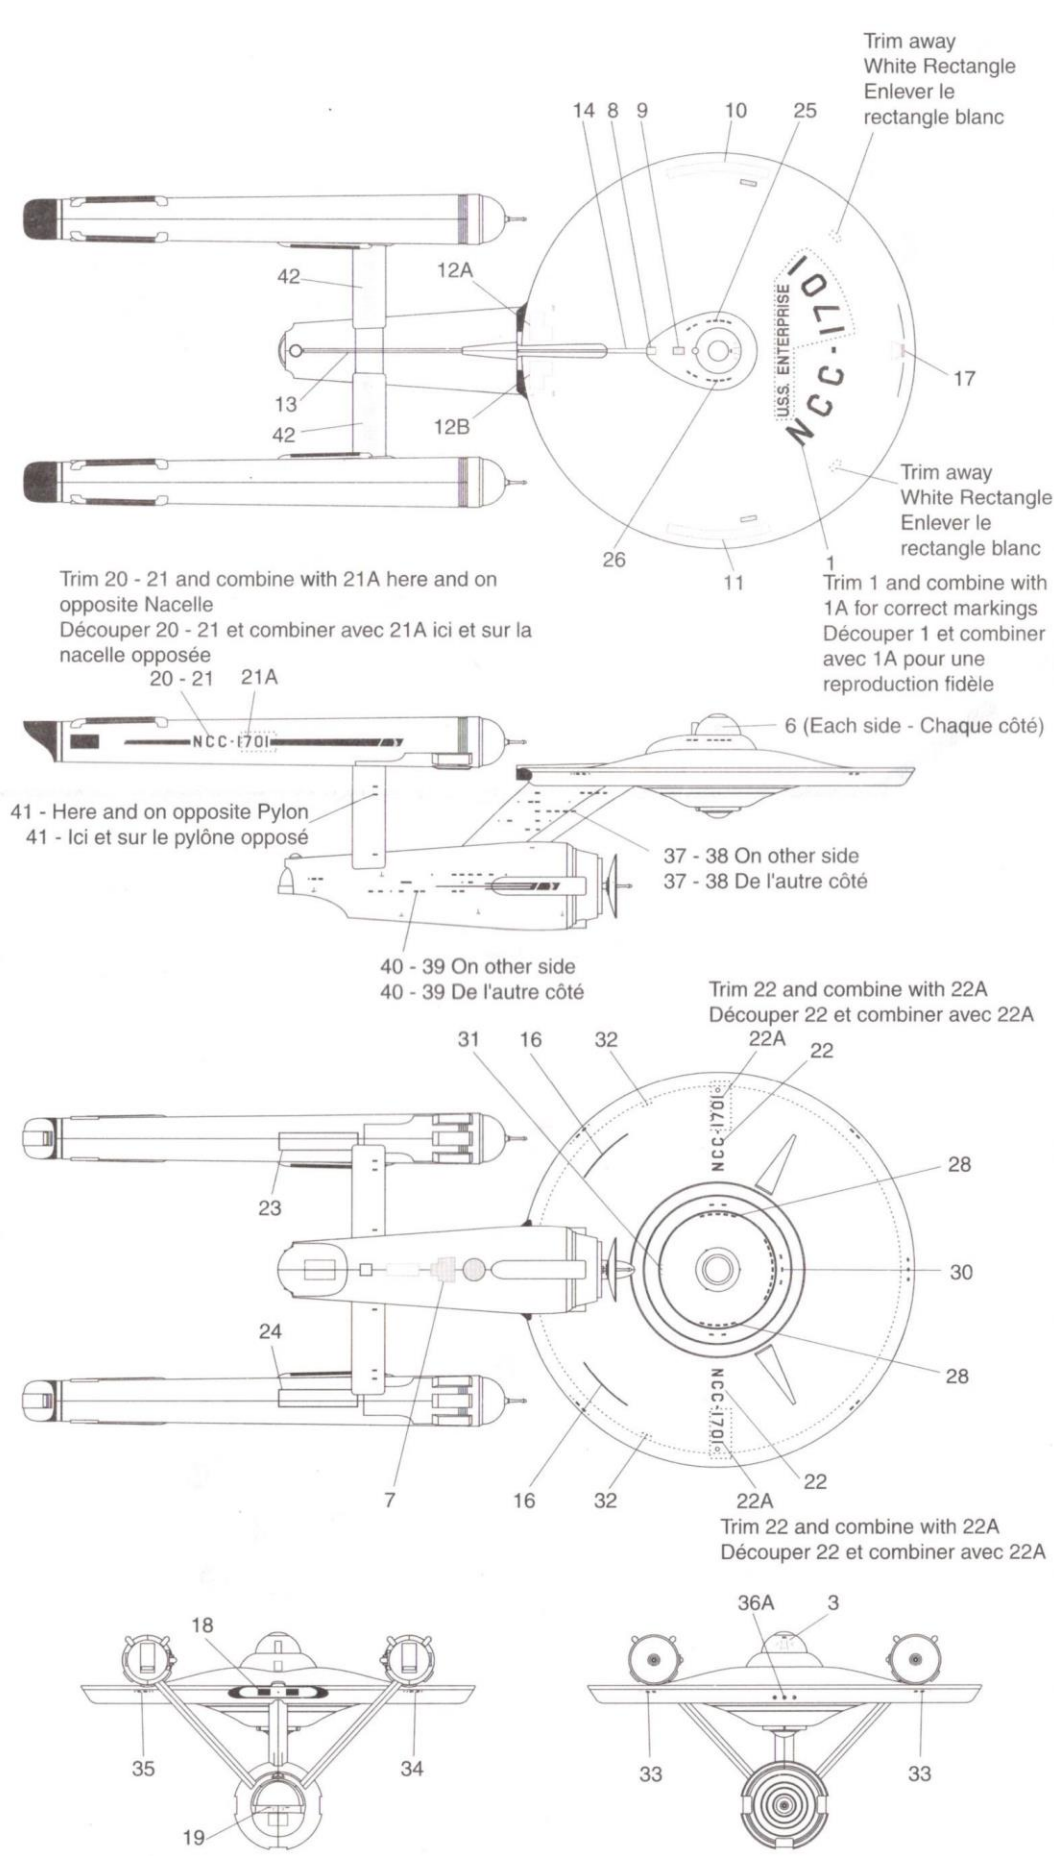

PLACEMENT DE LA DÉCALCOMANIE - VAISSEAU USS ENTERPRISE™ VERSION PREMIER PILOTE

La version Premier pilote est le vaisseau dans le premier épisode de la série télévisée intitulé « La Cage ». Remarque : Il faudra découper certains autocollants pour reproduire ce vaisseau fidèlement.