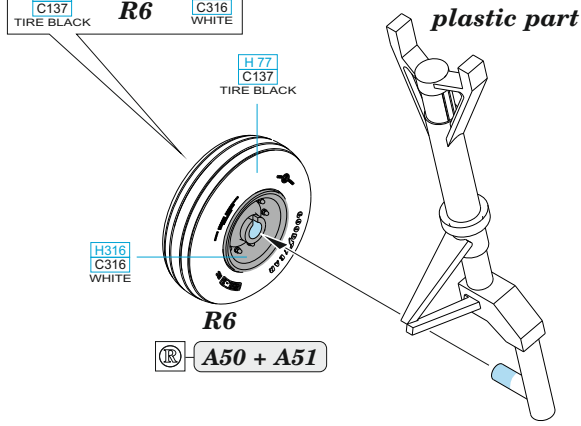

**648 923 A-10C wheels**  
for Academy kit - pro stavebnici Academy

**eduard**  
**BRASSIN**

**1/48 scale**

**648 923 A-10C wheels**  
for Academy kit - pro stavebnici Academy

**1/48**

**COLOURS**

GSI Creos (GUNZE)		TIRE COLOR	Mr.METAL COLOR	
AQUEOUS	Mr.COLOR			
<span style="border: 1px solid black; padding: 1px;">H 77</span>	<span style="border: 1px solid black; padding: 1px;">C137</span>	TIRE BLACK		
<span style="border: 1px solid black; padding: 1px;">H316</span>	<span style="border: 1px solid black; padding: 1px;">C316</span>	WHITE		

**eduard**

**eduard**  
435 21 Obrnice 170  
Czech Republic

[www.eduard.com](http://www.eduard.com)  
10,95

-  REMOVE  
ODSTRANIT
-  BEND  
OHNOUT
-  GRIND  
OBROUSIT
-  ? OPTION  
VOLBA
-  DRILL HOLE  
VRTAT OTVOR
-  REPLACE  
NAHRADIT
-  SYMMETRICAL ASSEMBLY  
SYMETRICKÁ MONTÁŽ
-  SCRIBE THE PANEL AND HOLES  
RYTI
-  REVERSE SIDE  
OTOČIT

1

2

R4 - right wheel  
R5 - left wheel