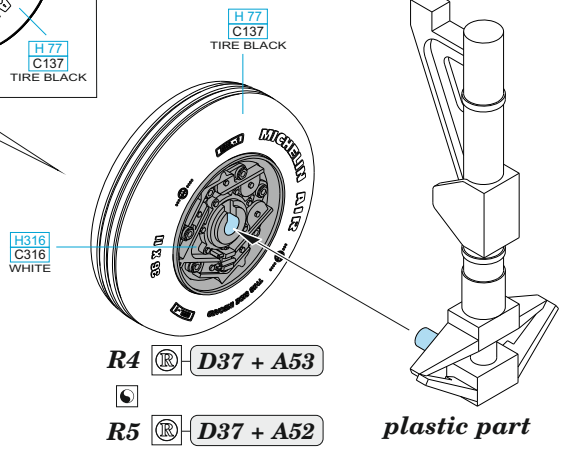

**648 923 A-10C wheels**  
for Academy kit - pro stavebnici Academy

**eduard**  
**BRASSIN**

**1/48 scale**

**648 923 A-10C wheels**  
for Academy kit - pro stavebnici Academy

**1/48**

**COLOURS**

GSI Creos (GUNZE)		TIRE COLOR	Mr.METAL COLOR	
AQUEOUS	Mr.COLOR			
<span style="border: 1px solid black; padding: 1px;">H 77</span>	<span style="border: 1px solid black; padding: 1px;">C137</span>	TIRE BLACK		
<span style="border: 1px solid black; padding: 1px;">H316</span>	<span style="border: 1px solid black; padding: 1px;">C316</span>	WHITE		

**eduard**

**eduard**  
435 21 Obrnice 170  
Czech Republic

[www.eduard.com](http://www.eduard.com)  
10,95

-  REMOVE  
ODSTRANIT
-  BEND  
OHNOUT
-  GRIND  
OBROUSIT
-  ? OPTION  
VOLBA
-  DRILL HOLE  
VRTAT OTVOR
-  REPLACE  
NAHRADIT
-  SYMMETRICAL ASSEMBLY  
SYMETRICKÁ MONTÁŽ
-  SCRIBE THE PANEL AND HOLES  
RYTI
-  REVERSE SIDE  
OTOČIT

1

2

R4 - right wheel  
R5 - left wheel