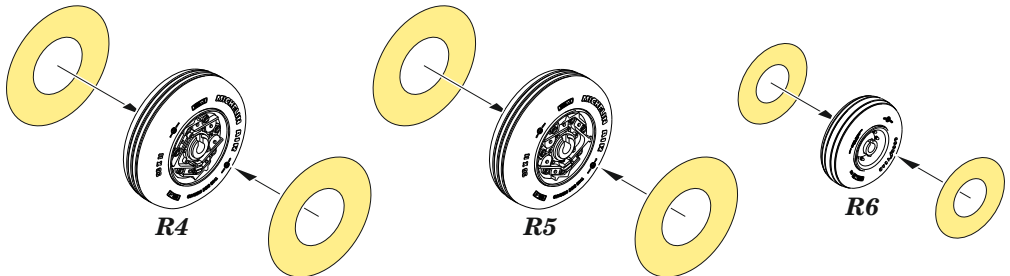

**648 923 A-10C wheels**  
for Academy kit - pro stavebnici Academy

**eduard**  
**BRASSIN**

**1/48 scale**

**648 923 A-10C wheels**  
for Academy kit - pro stavebnici Academy

**1/48**

**COLOURS**

GSI Creos (GUNZE)		TIRE COLOR	Mr.METAL COLOR	
AQUEOUS	Mr.COLOR			
<span style="border: 1px solid black; padding: 1px;">H 77</span>	<span style="border: 1px solid black; padding: 1px;">C137</span>	TIRE BLACK		
<span style="border: 1px solid black; padding: 1px;">H316</span>	<span style="border: 1px solid black; padding: 1px;">C316</span>	WHITE		

**eduard**

**eduard**  
435 21 Obrnice 170  
Czech Republic

[www.eduard.com](http://www.eduard.com)  
10,95

-  REMOVE  
ODSTRANIT
-  BEND  
OHNOUT
-  GRIND  
OBROUSIT
-  ? OPTION  
VOLBA
-  DRILL HOLE  
VRTAT OTVOR
-  REPLACE  
NAHRADIT
-  SYMMETRICAL ASSEMBLY  
SYMETRICKÁ MONTÁŽ
-  SCRIBE THE PANEL AND HOLES  
RYTI
-  REVERSE SIDE  
OTOČIT

1

2

R4 - right wheel  
R5 - left wheel