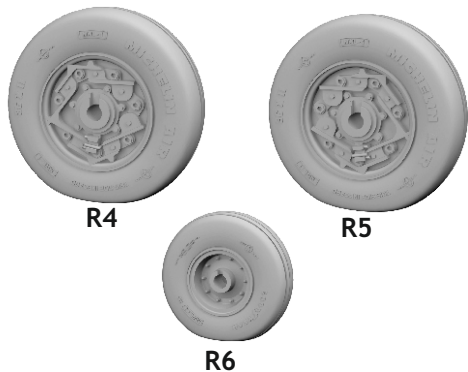

**648 923 A-10C wheels**  
for Academy kit - pro stavebnici Academy

**eduard**  
**BRASSIN**

**1/48 scale**

**648 923 A-10C wheels**  
for Academy kit - pro stavebnici Academy

**1/48**

**COLOURS**

GSI Creos (GUNZE)		TIRE COLOR	Mr.METAL COLOR	
AQUEOUS	Mr.COLOR			
<span style="border: 1px solid black; padding: 1px;">H 77</span>	<span style="border: 1px solid black; padding: 1px;">C137</span>	TIRE BLACK		
<span style="border: 1px solid black; padding: 1px;">H316</span>	<span style="border: 1px solid black; padding: 1px;">C316</span>	WHITE		

**eduard**

**eduard**  
435 21 Obrnice 170  
Czech Republic

[www.eduard.com](http://www.eduard.com)  
10,95

-  REMOVE  
ODSTRANIT
-  BEND  
OHNOUT
-  GRIND  
OBROUSIT
-  ? OPTION  
VOLBA
-  DRILL HOLE  
VRTAT OTVOR
-  REPLACE  
NAHRADIT
-  SYMMETRICAL ASSEMBLY  
SYMETRICKÁ MONTÁŽ
-  SCRIBE THE PANEL AND HOLES  
RYTI
-  REVERSE SIDE  
OTOČIT

1

2

R4 - right wheel  
R5 - left wheel