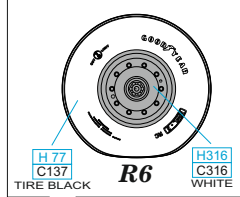

**648 923 A-10C wheels**  
for Academy kit - pro stavebnici Academy

**eduard**  
**BRASSIN**

**1/48 scale**

**648 923 A-10C wheels**  
for Academy kit - pro stavebnici Academy

**1/48**

**COLOURS**

GSI Creos (GUNZE)		TIRE COLOR	Mr.METAL COLOR	
AQUEOUS	Mr.COLOR			
<span style="border: 1px solid black; padding: 1px;">H 77</span>	<span style="border: 1px solid black; padding: 1px;">C137</span>	TIRE BLACK		
<span style="border: 1px solid black; padding: 1px;">H316</span>	<span style="border: 1px solid black; padding: 1px;">C316</span>	WHITE		

**eduard**

**eduard**  
435 21 Obrnice 170  
Czech Republic

[www.eduard.com](http://www.eduard.com)  
10,95

-  REMOVE  
ODSTRANIT
-  BEND  
OHNOUT
-  GRIND  
OBROUSIT
-  ? OPTION  
VOLBA
-  DRILL HOLE  
VRTAT OTVOR
-  REPLACE  
NAHRADIT
-  SYMMETRICAL ASSEMBLY  
SYMETRICKÁ MONTÁŽ
-  SCRIBE THE PANEL AND HOLES  
RYTI
-  REVERSE SIDE  
OTOČIT

1

2

R4 - right wheel  
R5 - left wheel