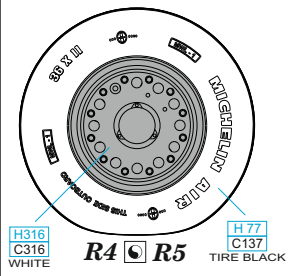

**648 923 A-10C wheels**  
for Academy kit - pro stavebnici Academy

**eduard**  
**BRASSIN**

**1/48 scale**

**648 923 A-10C wheels**  
for Academy kit - pro stavebnici Academy

**1/48**

**COLOURS**

GSI Creos (GUNZE)		TIRE COLOR	Mr.METAL COLOR	
AQUEOUS	Mr.COLOR			
<span style="border: 1px solid black; padding: 1px;">H 77</span>	<span style="border: 1px solid black; padding: 1px;">C137</span>	TIRE BLACK		
<span style="border: 1px solid black; padding: 1px;">H316</span>	<span style="border: 1px solid black; padding: 1px;">C316</span>	WHITE		

**eduard**

**eduard**  
435 21 Obrnice 170  
Czech Republic

[www.eduard.com](http://www.eduard.com)  
10,95

-  REMOVE  
ODSTRANIT
-  BEND  
OHNOUT
-  GRIND  
OBROUSIT
-  ? OPTION  
VOLBA
-  DRILL HOLE  
VRTAT OTVOR
-  REPLACE  
NAHRADIT
-  SYMMETRICAL ASSEMBLY  
SYMETRICKÁ MONTÁŽ
-  SCRIBE THE PANEL AND HOLES  
RYTI
-  REVERSE SIDE  
OTOČIT

1

2

R4 - right wheel  
R5 - left wheel