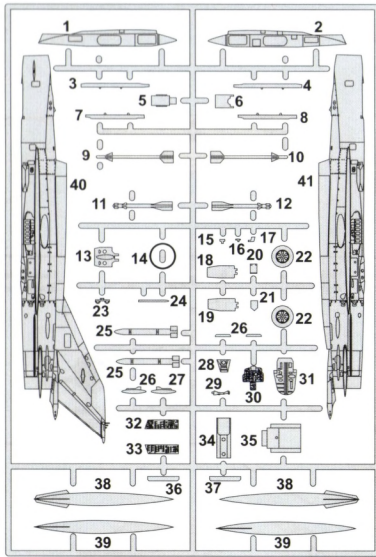

KPM0105

MIG-21MF, MA & R

Plastikové díly - Plastic parts

Pr. hledné díly/

lear parts

1

2

Hliníkový nát r
Aluminium