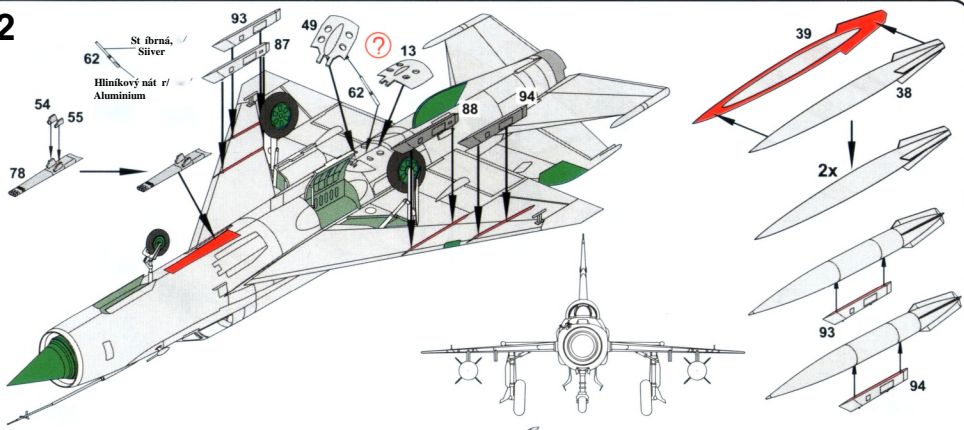

12

R1

21R

Verze R
Version R

R2

R3