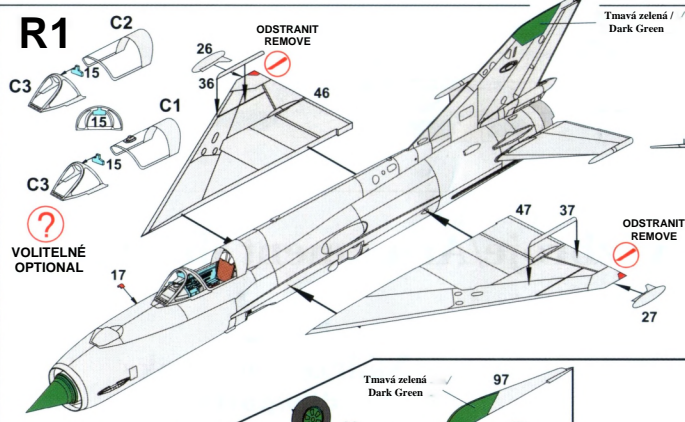

12

R1

21R

Verze R
Version R

R2

R3