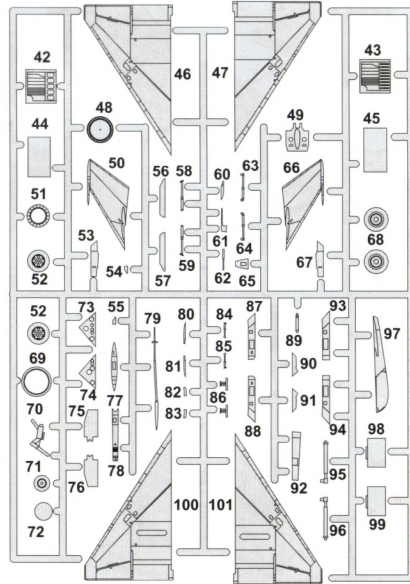

KPM0105

MIG-21MF, MA & R

Plastikové díly - Plastic parts

Pr. hledné díly/

lear parts

1

2

Hliníkový nát r
Aluminium

**S-24
R-3S**

19+3

4 + 20

29

29