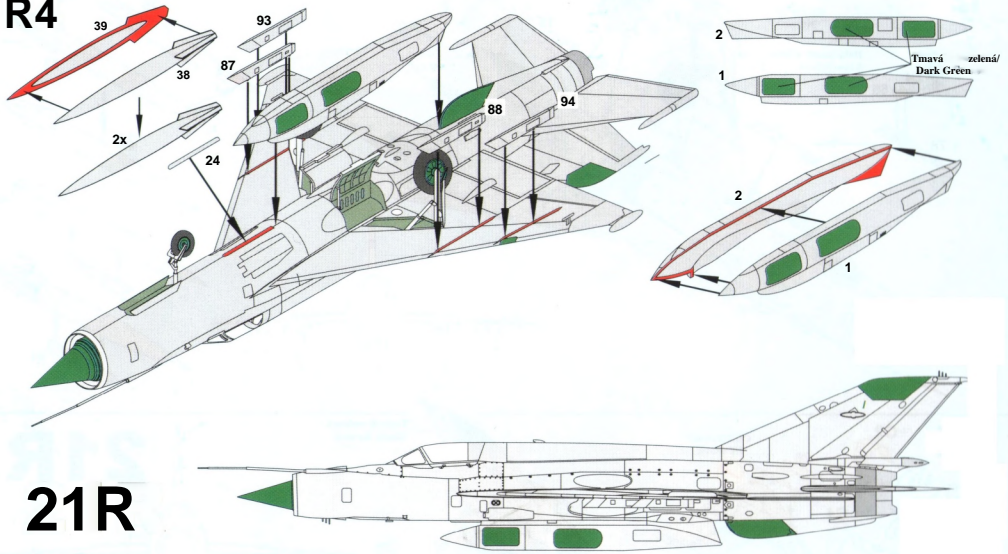

R4

21R

Možnosti výbroje/Armament diagram

Nádrže/Fuel tanks
díly/parts
42 43

S-24

29

29

R-3S

19

Adaptéry/Adapters

3 4

20

R-60

10

Adaptéry/Adapters

17 18

13

**S-24
R-3S**

19+3

4 + 20

29

29