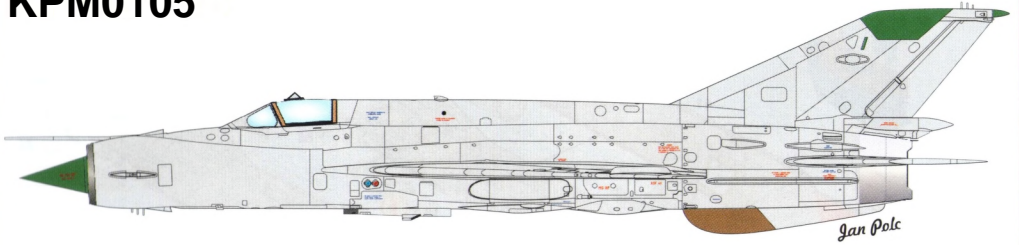

KPM0105

MIG-21MF, MA & R

Plastikové díly - Plastic parts

Pr. hledné díly/

lear parts

1

2

Hliníkový nát r
Aluminium

29

erná
Black

Tyrkysová
Turquoise

23

Barva
Gunmetal

K žé
Leather

Bílá
White

3

Sv tlá sedá
Light Grey

5

K žé
Leather

6

Sedá
Grey

4

Sedá
Grey

5

Barva
Gunmetal

45

72

Ošedlová
Steel

51

6

30

Sedá + celý kokpit
Grey + all cockpit

30

Tyrkysová + celý kokpit
Turquoise + all cockpit

VOLITELNĚ
OPTIONAL

7

3-5

34

48

Tmavá zelená/
Dark Green

Hliníkový nát r
Aluminium