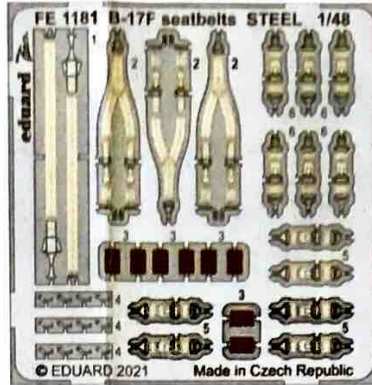

B-17F engines

1/48

detail set for HKM 1/48 kit • sada detailů pro stavebnici HKM 1/48

48 1052

- ★ APPLY EXPRESS MASK AND PAINT BEFORE GLUING
POUŽIT EXPRESS MASK NABARVIT PŘED SLEPENÍM
 - SYMMETRICAL ASSEMBLY
SYMETRICKÁ MONTÁŽ
 - REMOVE
ODSTRANIT
 - ▨ GRIND
OBROUSIT
 - ⊥ DRILL HOLE
VRTÁT OTVOR
 - 1 COLORED ETCHED PARTS
LEPTANÉ BAREVNÉ DÍLY
 - 1 ETCHED PARTS
LEPTANÉ NEBAREVNÉ DÍLY
 - 1 ORIGINAL KIT PARTS
PŮVODNÍ DÍLY STAVEBNICE
- ↪ BEND
OHNOUT
 - ? OPTION
VOLBA
 - Ⓜ REPLACE
NAHRADIT

ORIGINAL KIT PARTS
PŮVODNÍ DÍLY STAVEBNICE

PHOTO-ETCHED PARTS
LEPTANÉ DÍLY

PARTS TO BE REMOVED
DÍLY K ODSTRANĚNÍ

FILL
TMELIT

Related products: FE 1181 B-17F seatbelts STEEL 1/48

Related products: 49 1184 B-17F bomb bay 1/48