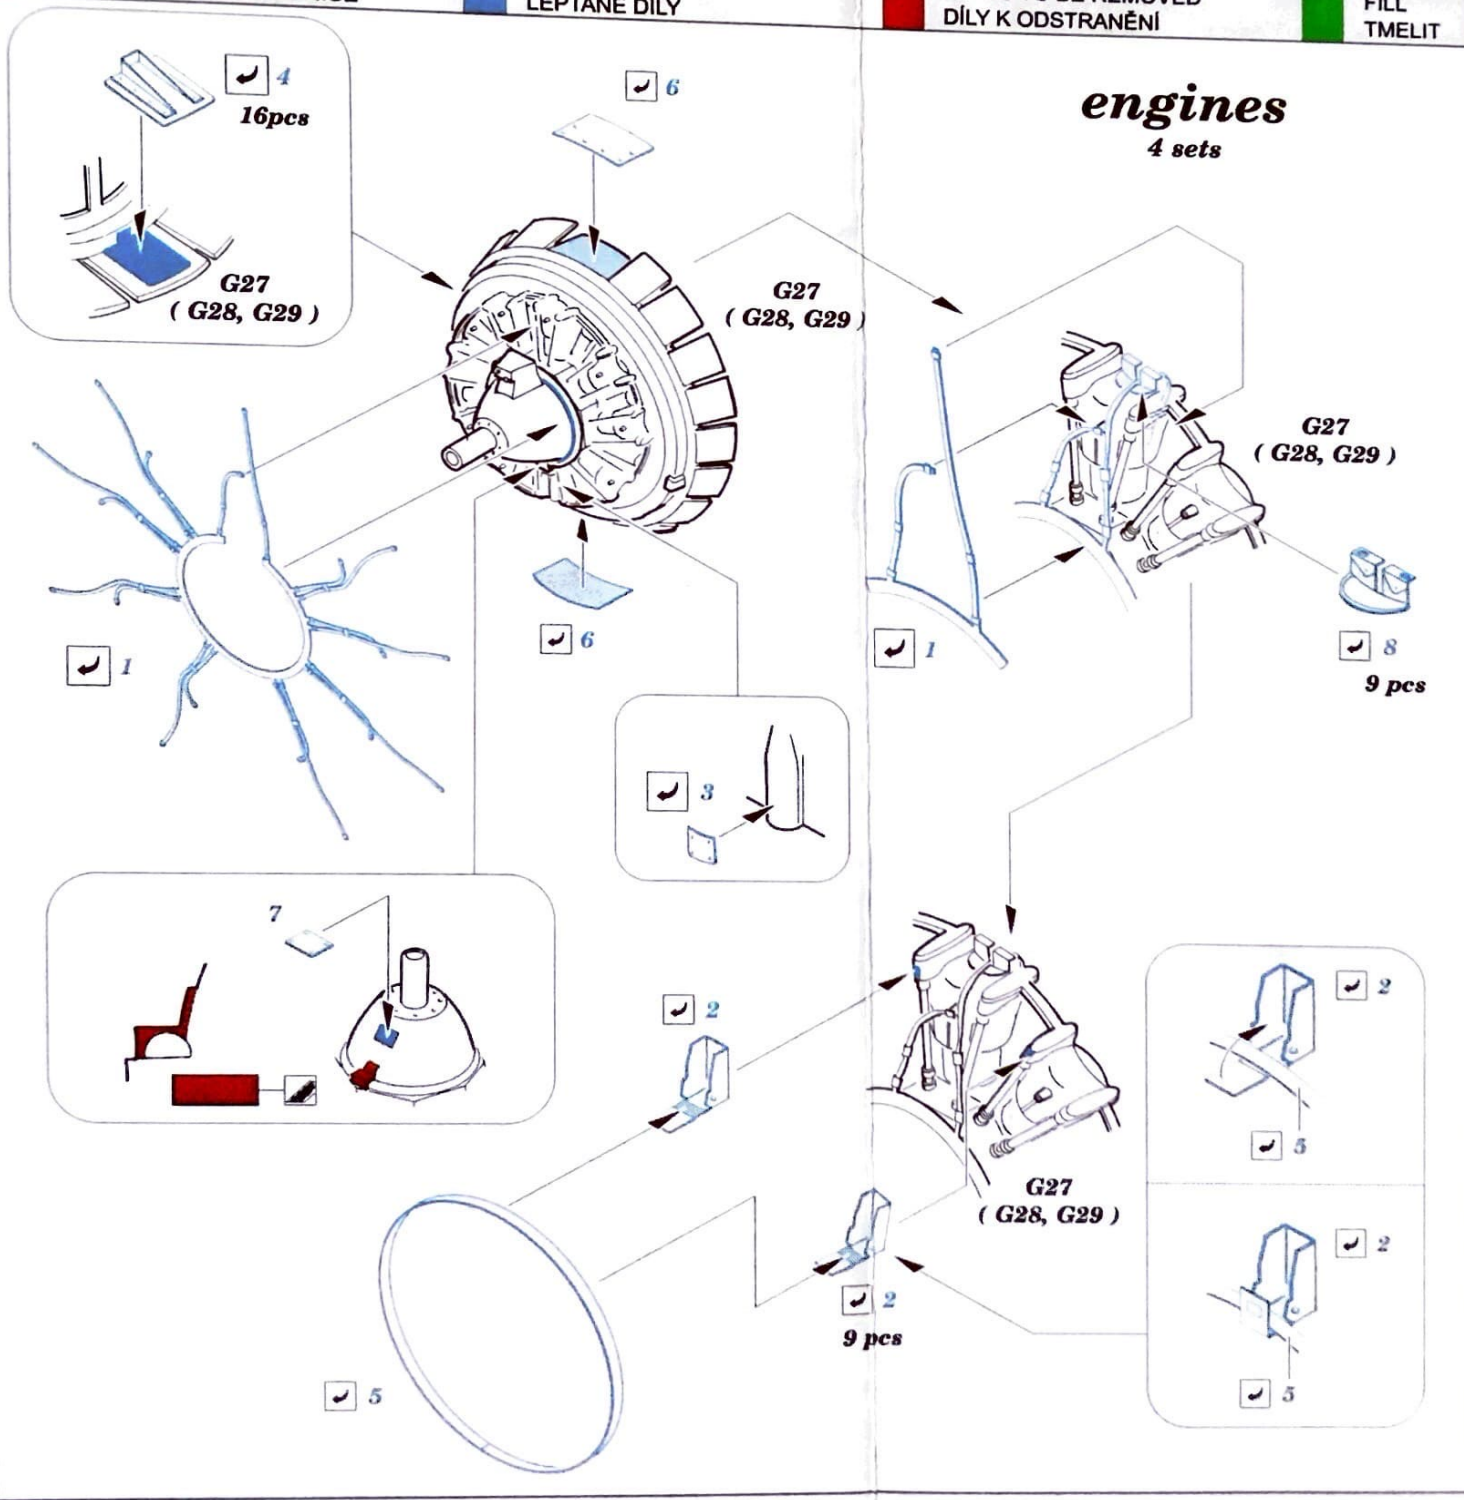

B-17F engines

1/48

detail set for HKM 1/48 kit • sada detailů pro stavebnici HKM 1/48

48 1052

- ★ APPLY EXPRESS MASK AND PAINT BEFORE GLUING
POUŽIT EXPRESS MASK NABARVIT PŘED SLEPENÍM
 - SYMMETRICAL ASSEMBLY
SYMETRICKÁ MONTÁŽ
 - REMOVE
ODSTRANIT
 - ▨ GRIND
OBROUSIT
 - ⊥ DRILL HOLE
VRTÁT OTVOR
 - 1 COLORED ETCHED PARTS
LEPTANÉ BAREVNÉ DÍLY
 - 1 ETCHED PARTS
LEPTANÉ NEBAREVNÉ DÍLY
 - 1 ORIGINAL KIT PARTS
PŮVODNÍ DÍLY STAVEBNICE
- ↪ BEND
OHNOUT
 - ? OPTION
VOLBA
 - Ⓜ REPLACE
NAHRADIT

ORIGINAL KIT PARTS
PŮVODNÍ DÍLY STAVEBNICE

PHOTO-ETCHED PARTS
LEPTANÉ DÍLY

PARTS TO BE REMOVED
DÍLY K ODSTRANĚNÍ

FILL
TMELIT

Related products: FE 1181 B-17F seatbelts STEEL 1/48

Related products: 49 1184 B-17F bomb bay 1/48