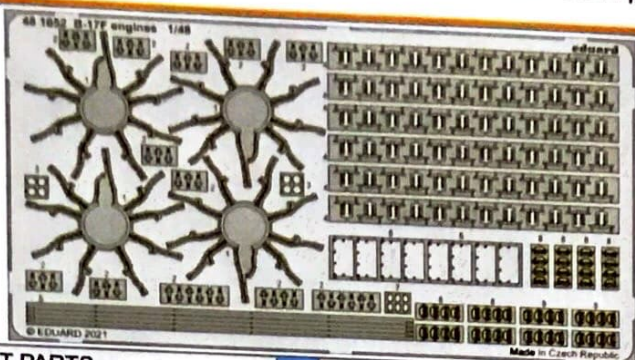

B-17F engines

1/48

detail set for HKM 1/48 kit • sada detailů pro stavebnici HKM 1/48

48 1052

- ★ APPLY EXPRESS MASK AND PAINT BEFORE GLUING
POUŽIT EXPRESS MASK NABARVIT PŘED SLEPENÍM
 - SYMMETRICAL ASSEMBLY
SYMETRICKÁ MONTÁŽ
 - REMOVE
ODSTRANIT
 - ▨ GRIND
OBROUSIT
 - ⊥ DRILL HOLE
VRTÁT OTVOR
 - 1 COLORED ETCHED PARTS
LEPTANÉ BAREVNÉ DÍLY
 - 1 ETCHED PARTS
LEPTANÉ NEBAREVNÉ DÍLY
 - 1 ORIGINAL KIT PARTS
PŮVODNÍ DÍLY STAVEBNICE
- ↪ BEND
OHNOUT
 - ? OPTION
VOLBA
 - Ⓜ REPLACE
NAHRADIT

ORIGINAL KIT PARTS
PŮVODNÍ DÍLY STAVEBNICE

PHOTO-ETCHED PARTS
LEPTANÉ DÍLY

PARTS TO BE REMOVED
DÍLY K ODSTRANĚNÍ

FILL
TMELIT

Related products: FE 1181 B-17F seatbelts STEEL 1/48

Related products: 49 1184 B-17F bomb bay 1/48