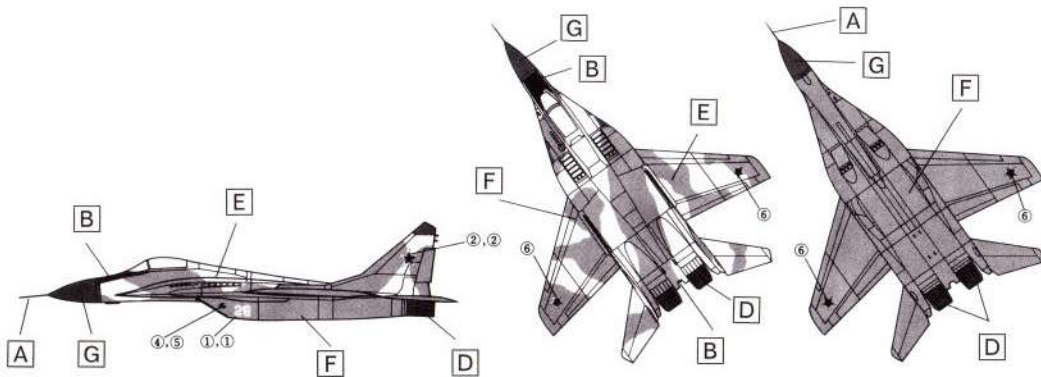

MIG-29

REMOVE
ENTFERNEN
RETRIER
SEPARARE

A
CHROME SILVER
CHROMSILBER
ARGENTO CROMO
ARGENT DE CHROME
F.S. 17178
MODEL MASTER
ITALERI NO. 1790

B
FLAT BLACK
SCHWARZ
NERO
NOIR MAT
F.S. 37038
MODEL MASTER
ITALERI NO. 1749

C
INSIGNIA WHITE
SIGNALWEISS
BIANCO SEGNALE
BLANC INSIGNES
F.S. 17875
MODEL MASTER
ITALERI NO. 1745

D
BLACK MET.
SCHWARZ MET.
NERO MET.
NOIR METAL
MODEL MASTER
ITALERI NO. 2713

E
DARK GULL GRAY
MÖWENGRAU DUNKEL
GRIGIO GABBIANO SCURO
GRIS MOUETTE FONCE
F.S. 36231
MODEL MASTER
ITALERI NO. 1740

F
DARK GHOST GRAY
KOMPASSGRAU
GRIGIO AZZURRO SCURO
GRIS FANTÔME FONCE
F.S. 36220
MODEL MASTER
ITALERI NO. 1741

G
GUNSHIP GRAY
DUNKELGRAU
GRIGIO BLU SCURO
GRIS NAHIRE DE GUERRE
F.S. 36118
MODEL MASTER
ITALERI NO. 1723