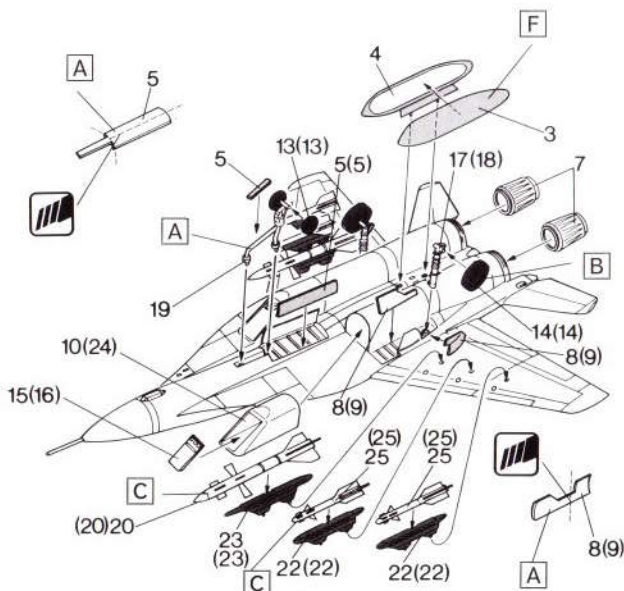

MIG-29

REMOVE
ENTFERNEN
RETRIER
SEPARARE

A
CHROME SILVER
CHROMSILBER
ARGENTO CROMO
ARGENT DE CHROME
F.S. 17178
MODEL MASTER
ITALERI NO. 1790

B
FLAT BLACK
SCHWARZ
NERO
NOIR MAT
F.S. 37038
MODEL MASTER
ITALERI NO. 1749

C
INSIGNIA WHITE
SIGNALWEISS
BIANCO SEGNALE
BLANC INSIGNES
F.S. 17875
MODEL MASTER
ITALERI NO. 1745

D
BLACK MET.
SCHWARZ MET.
NERO MET.
NOIR METAL
MODEL MASTER
ITALERI NO. 2713

E
DARK GULL GRAY
MÖWENGRAU DUNKEL
GRIGIO GABBIANO SCURO
GRIS MOUETTE FONCE
F.S. 36231
MODEL MASTER
ITALERI NO. 1740

F
DARK GHOST GRAY
KOMPASSGRAU
GRIGIO AZZURRO SCURO
GRIS FANTÔME FONCE
F.S. 36220
MODEL MASTER
ITALERI NO. 1741

G
GUNSHIP GRAY
DUNKELGRAU
GRIGIO BLU SCURO
GRIS NAHIRE DE GUERRE
F.S. 36118
MODEL MASTER
ITALERI NO. 1723