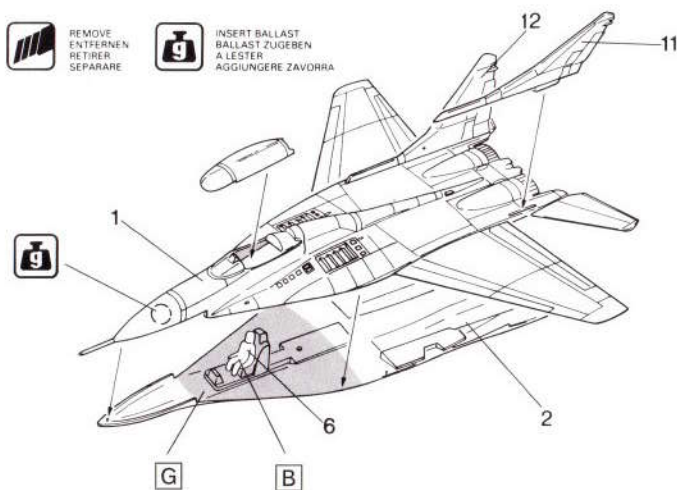

MIG-29

REMOVE
ENTFERNEN
RETRIER
SEPARARE

A
CHROME SILVER
CHROMSILBER
ARGENTO CROMO
ARGENT DE CHROME
F.S. 17178
MODEL MASTER
ITALERI NO. 1790

B
FLAT BLACK
SCHWARZ
NERO
NOIR MAT
F.S. 37038
MODEL MASTER
ITALERI NO. 1749

C
INSIGNIA WHITE
SIGNALWEISS
BIANCO SEGNALE
BLANC INSIGNES
F.S. 17875
MODEL MASTER
ITALERI NO. 1745

D
BLACK MET.
SCHWARZ MET.
NERO MET.
NOIR METAL
MODEL MASTER
ITALERI NO. 2713

E
DARK GULL GRAY
MÖWENGRAU DUNKEL
GRIGIO GABBIANO SCURO
GRIS MOUETTE FONCE
F.S. 36231
MODEL MASTER
ITALERI NO. 1740

F
DARK GHOST GRAY
KOMPASSGRAU
GRIGIO AZZURRO SCURO
GRIS FANTÔME FONCE
F.S. 36220
MODEL MASTER
ITALERI NO. 1741

G
GUNSHIP GRAY
DUNKELGRAU
GRIGIO BLU SCURO
GRIS NAHIRE DE GUERRE
F.S. 36118
MODEL MASTER
ITALERI NO. 1723