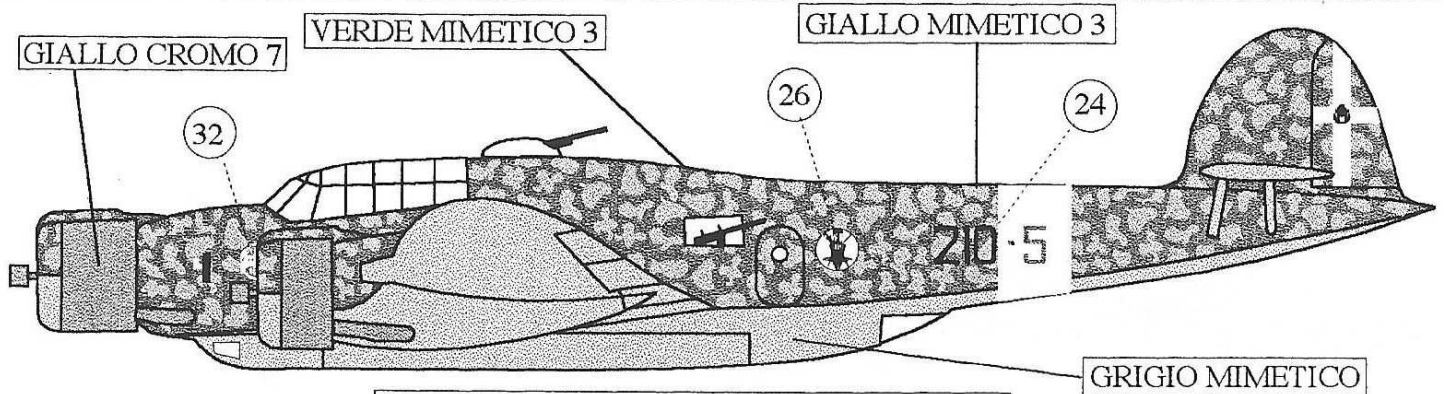

CZ 1007 Bis 210[^]Sq. 50° Gr. 16° St. grecia 1941