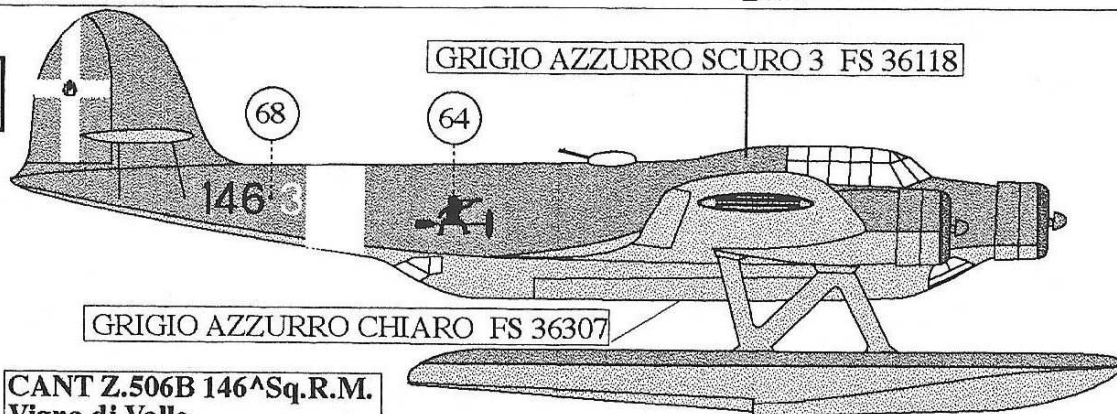

SCHEMA F2
F2 SCHEME

VERDE OLIVA SCURO 2 FS 34052

GRIGIO AZZURRO SCURO 3 FS 36118

GRIGIO AZZURRO CHIARO FS 36307

CANT Z.506B 147[^]Sq.

SCHEMA F2
F2 SCHEME

GRIGIO AZZURRO SCURO 3 FS 36118

GRIGIO AZZURRO CHIARO FS 36307