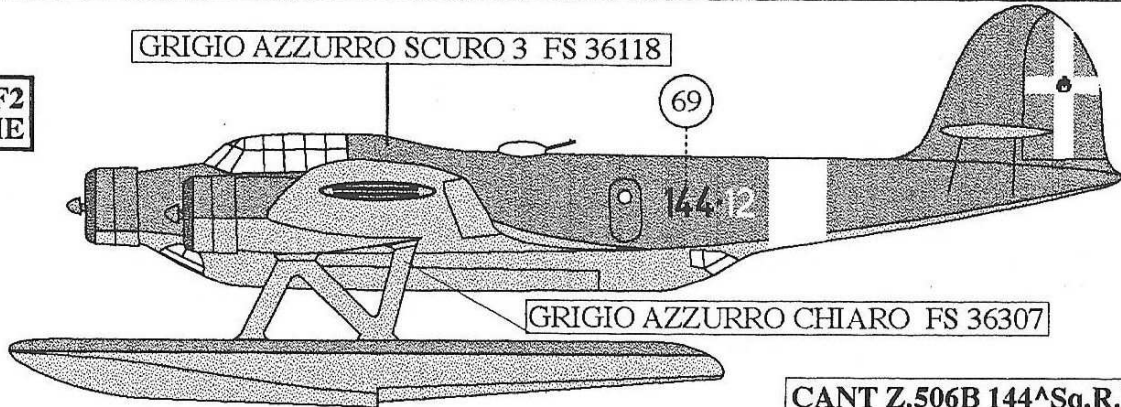

GRIGIO AZZURRO CHIARO FS 36307

CANT Z.506B 144[^]Sq.R.M.

SCHEMA F2
F2 SCHEME

GRIGIO AZZURRO SCURO 3 FS 36118