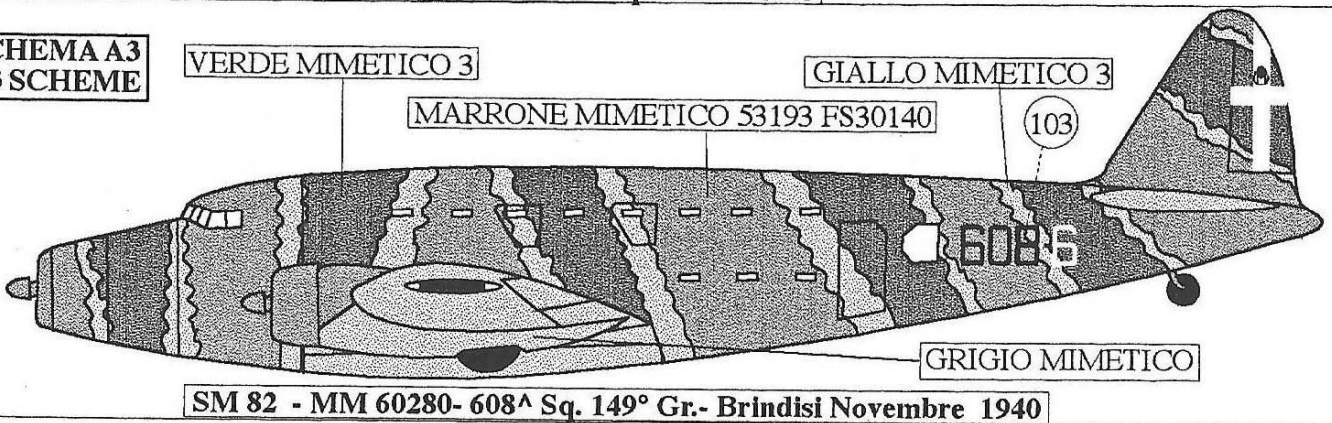

**SCHEMA C 1 B
C 1 B SCHEME**

FIAT CR 25 MM.3657 173[^]Sq. RST Boccadifalco 1942

**SCHEMA F1
F1 SCHEME**

**SCHEMA F1
F1 SCHEME**

**SCHEMA A3
A3 SCHEME**

**SCHEMA C 10 B
C 10 B SCHEME**

SCHEMA F1

SM 84 258^ASq. 109° Gr.36° St.A.S.Decimomannu Giugno 1942