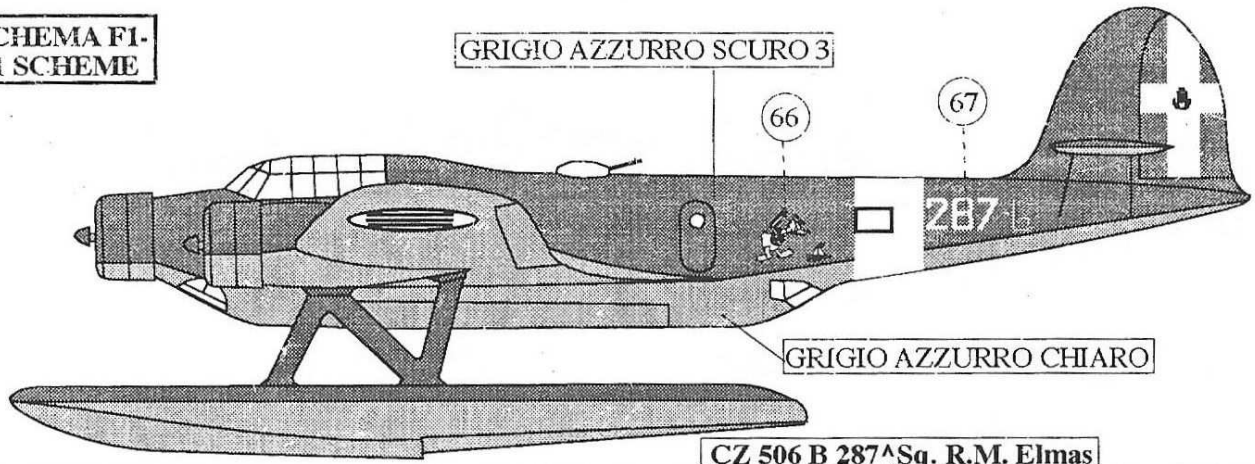

CZ 506 B 287[^]Sq. R.M. Elmas

GIALLO MIMETICO 3

VERDE MIMETICO 3

BA 88 100[^]Sq.-19° Gr. - 5° St. Lonate Lug.1940

**SCHEMA C5
C5 SCHEME**

SOURCES

COLORI E SCHEMI MIMETICI DELLA REGIA AERONAUTICA 1935-1943 CMPR, GAVS U POSTIGLIONI & A. DEGLI INNOCENTI - LA REGIA AERONAUTICA NELLA II GUERRA MONDIALE, NICO SGARLATO, DELTA EDITRICE - NEI CIELI DI GUERRA, GIORGIO APOSTOLO EDITORE - COURAGE ALONE, CHRIS DUNNING, HIKOKI PUBLICATIONS - ALI ITALIANE VOL 3 - ARALDICA DEL CIELO, FRANCO PAGLIANO - CRDA CZ506, MONOGRAFIE AERO NAUTICHE ITALIANE NR.31-32 - IL CORPO AEREO ITALIANO SUL FRONTE DELLA MANICA CORRADO RICCI, S.M.AERONAUTICA 1994 - IL PIAGGIO P 108 NR.1 EDIZIONI BIZZARRI 1973, G.GARELLO - REGIA AERONAUTICA E ARMEE DE L'AIR VOL.18,19,20 G.GARELLO 1976 - ALI D'ITALIA VOL.5,7 SERIE MINI 1, LA BANCARELLA AERONAUTICA - LE MACCHINE E LA STORIA - PROFILI VOL. CZ506, SM82, BA65, - SCHEMI E COLORI MIMETICI DELLA AERONAUTICA MILITARE ITALIANA N.4 N.ARENA, G.PINI - DIMENSIONE CIELO VOL.4,5,6,7,8,9 - DIMENSIONE CIELO IMMAGINI VOL.F4,E4,G5 - NOTIZIARIO CMPR NUMERI VARI - NOTIZIARIO IPMS NUMERI VARI - AEREI MODELLISMO NUMERI VARI - REGIA AERONAUTICA - VOL. BALCANI E FRONTE ORIENTALE, COLORI E INSEGNE, PERIODO PREBELLEICO E FRONTI OCCIDENTALI, IL SETTORE MEDITERRANEO, I FRONTI AFRICANI, LA GUERRA IN ITALIA DI EMILIANI GHERGO VIGNA, INTERGEST EDITORE 1976 - AEROFAN NUMERI VARI - DECIMO STORMO, C.GORI -