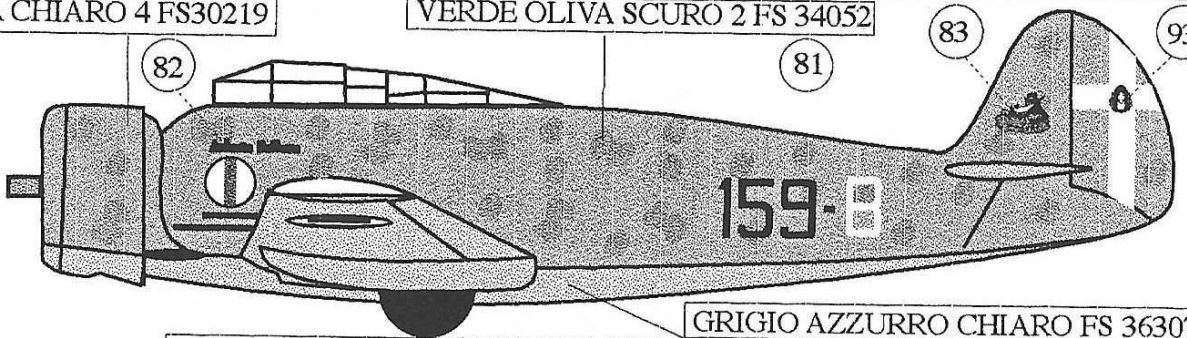

159-B

GRIGIO AZZURRO CHIARO FS 36307

BREDA BA 65 159[^] Sq. 12[^] Gr. 50[^] St. Libia 1940

ALLUMINIO

VERDE OLIVA SCURO 2 FS 34052

78