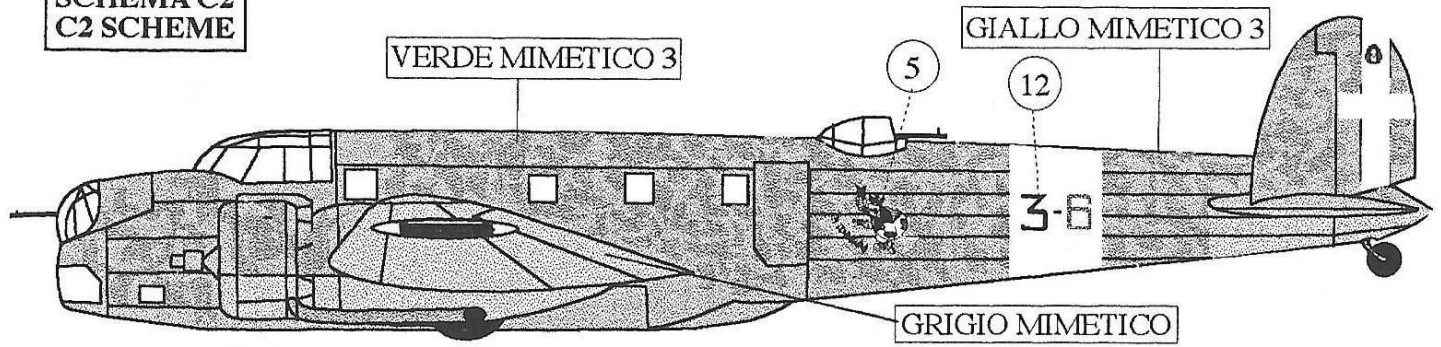

**SCHEMA C2
C2 SCHEME**

BR 20 M - 3[^]Sq. 43° Gr. 13° St. CORPO AEREO ITALIANO Belgio 1940