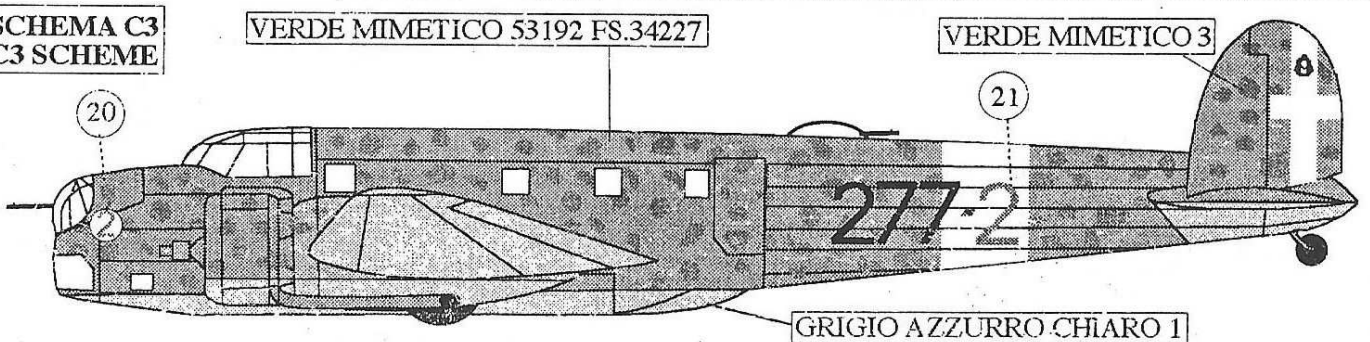

BR 20 M - 277^ASq. 116°Gr. 37° St. B.T. Lecce , 1941