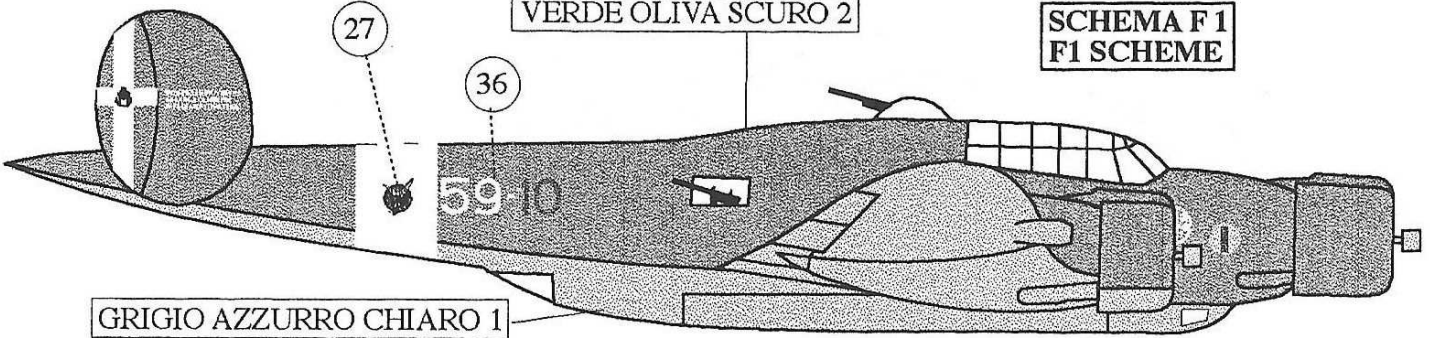

35

CZ 1007 Bis 260[^]Sq. 106[^] Gr. 47[^] St. Grottaglie 1941

GRIGIO MIMETICO

SCHEMA C 10 A
C 10 A SCHEME

VERDE OLIVA SCURO 2

SCHEMA F 1
F1 SCHEME

27

36