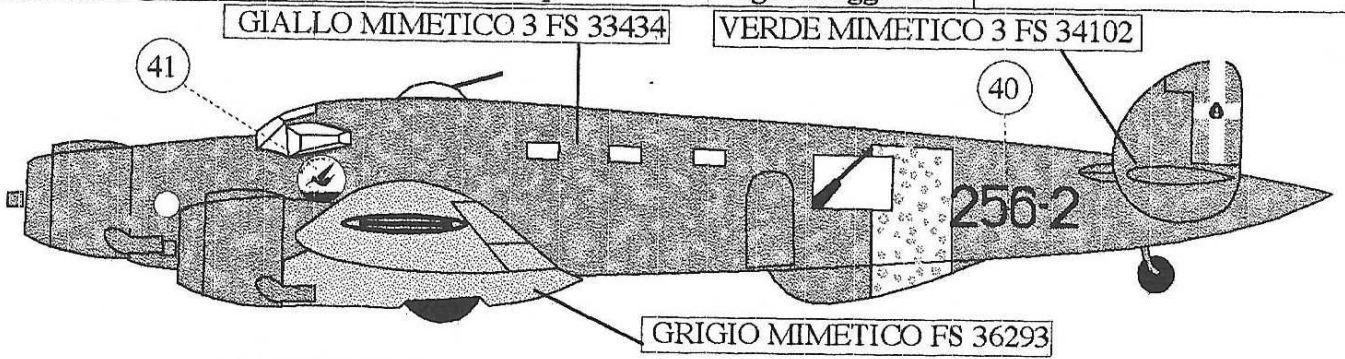

SCHEMA F 3
F3 SCHEME

46

GRIGIO AZZURRO CHIARO 1

SM 84 - 282[^]Sq. Aut. A.S. Gerbini 1941

SM 84 - 204^ASq. 41° Gr. Aut. Egeo Maggio 1941

SM 84 - 256^ASq. 108° Gr. 36° St. Decimomannu giugno 1942

P108 B, 274^ASq. BGR. Pisa 1941