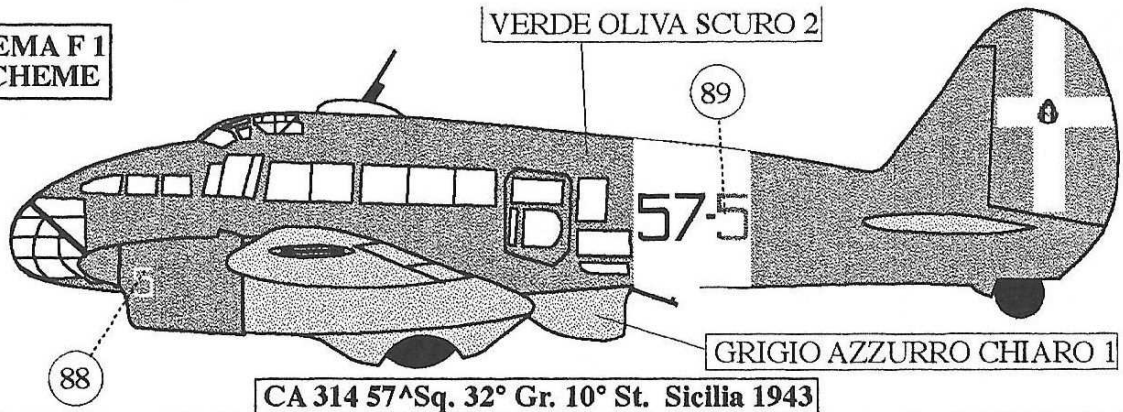

VERDE OLIVA SCURO 2 FS 34052

78

1416

CANT Z 501 MM 35574 141[^]Sq. 1[^]Sez. Costiera - Cadimare 1940

**SCHEMA F 1
F1 SCHEME**

CA 314 57[^]Sq. 32° Gr. 10° St. Sicilia 1943

**SCHEMA F 1
F1 SCHEME**

CA 314 40[^]Sq. 76° Gr. O.A.