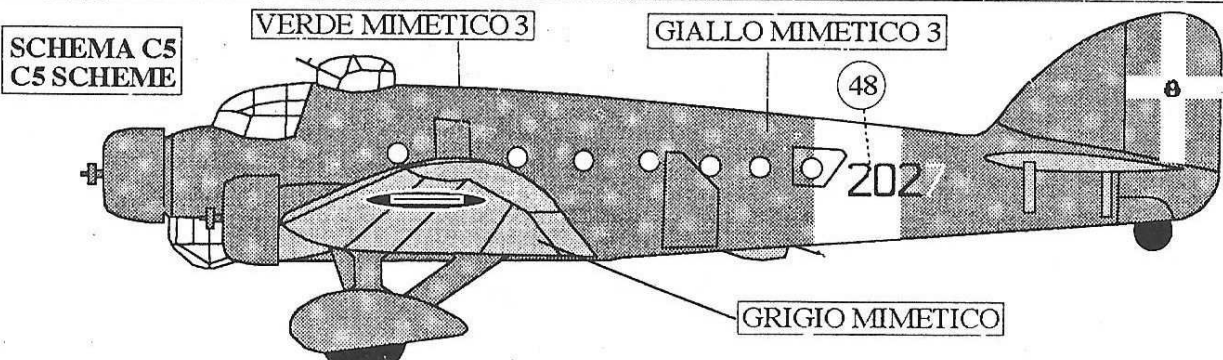

SM 81 A.R. 202^ASq. 40° Gr. 38° St. Tirana 1941