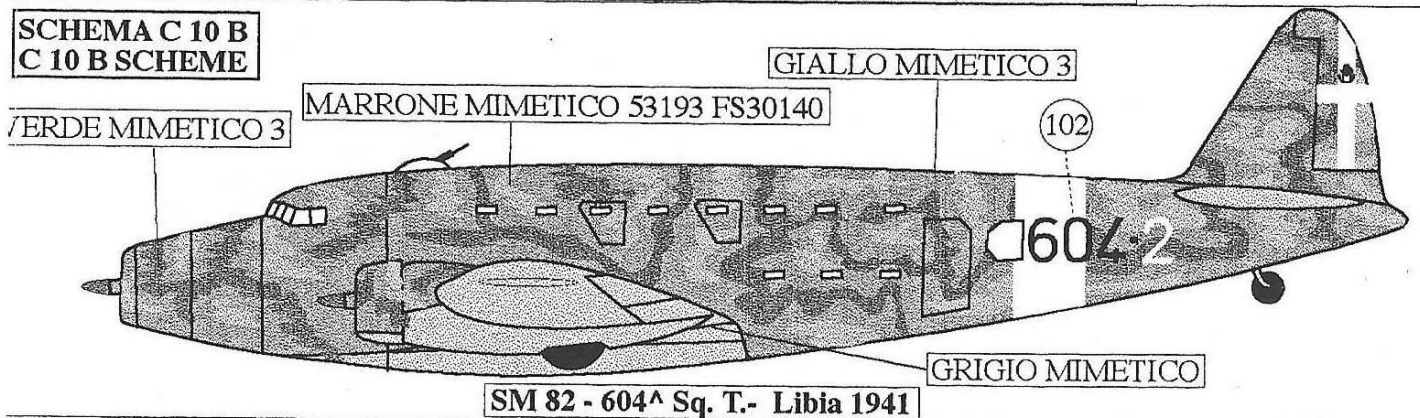

**SCHEMA C 1 B
C 1 B SCHEME**

FIAT CR 25 MM.3657 173[^]Sq. RST Boccadifalco 1942

**SCHEMA F1
F1 SCHEME**

**SCHEMA F1
F1 SCHEME**

**SCHEMA A3
A3 SCHEME**

**SCHEMA C 10 B
C 10 B SCHEME**

SCHEMA F1

SM 84 258^ASq. 109° Gr.36° St.A.S.Decimomannu Giugno 1942