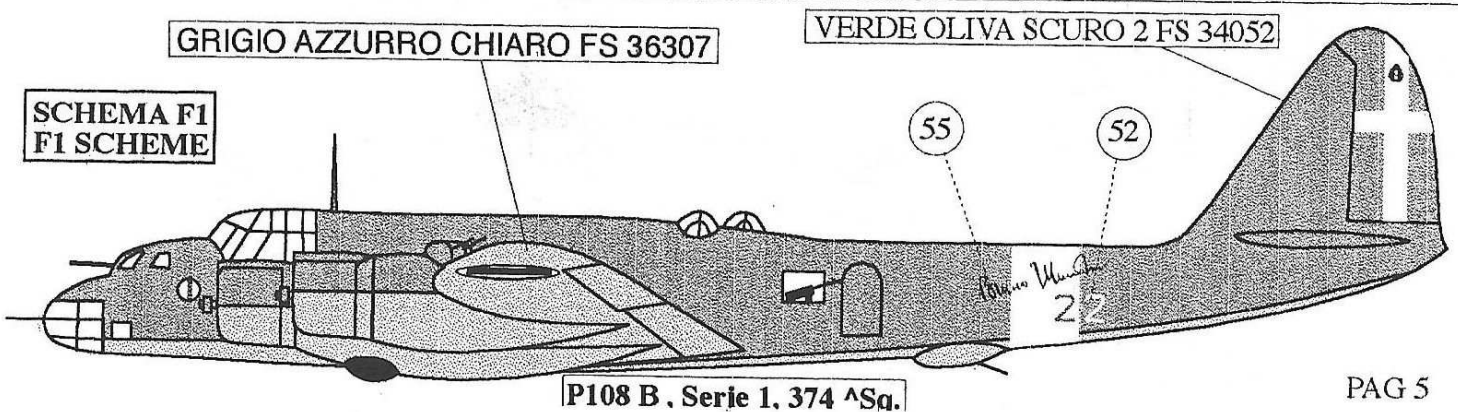

P108 B, MM22003, 274^ASq. Cap. Pil. Bruno Mussolini 7-8-1941

P108 B, Serie 1, 374^ASq.