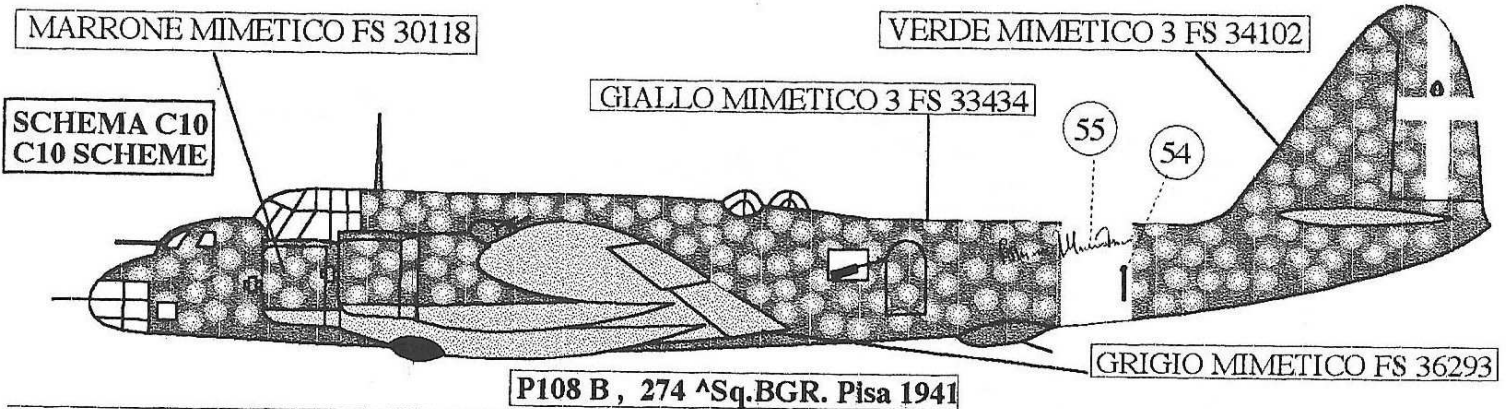

SCHEMA F 3
F3 SCHEME

46

GRIGIO AZZURRO CHIARO 1

SM 84 - 282[^]Sq. Aut. A.S. Gerbini 1941

SM 84 - 204^ASq. 41° Gr. Aut. Egeo Maggio 1941

SM 84 - 256^ASq. 108° Gr. 36° St. Decimomannu giugno 1942

P108 B, 274^ASq. BGR. Pisa 1941