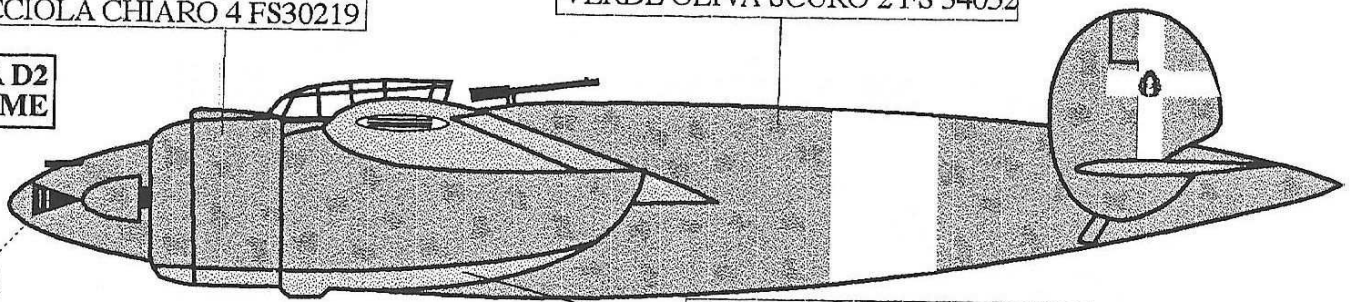

GRIGIO MIMETICO FS 36293

BA 88 - 7[^] Gr. 5[^] St. Castel Benito 1940

NOCCIOLA CHIARO 4 FS30219

VERDE OLIVA SCURO 2 FS 34052

SCHEMA D2
D2 SCHEME

82

81

83

93