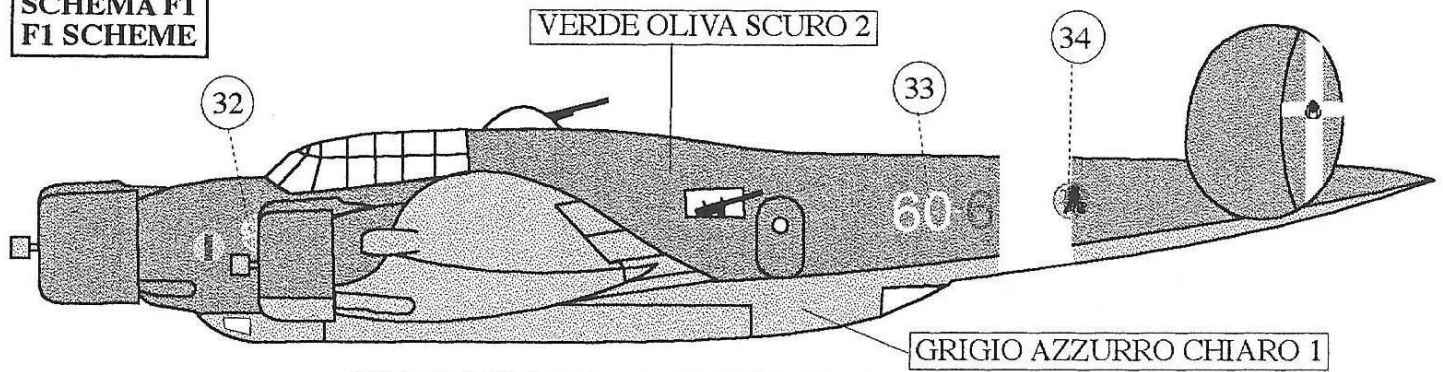

SCHEMA C3
C3 SCHEME

BR 20 M - 277^ASq. 116°Gr. 37° St. B.T. Lecce , 1941

**SCHEMA C2
C2 SCHEME**

BR 20 M - 3[^]Sq. 43^o Gr. 13^o St. CORPO AEREO ITALIANO Belgio 1940

BR 20 - 8[^]Sq. 7^o St. B.T.

**SCHEMA F1
F1 SCHEME**