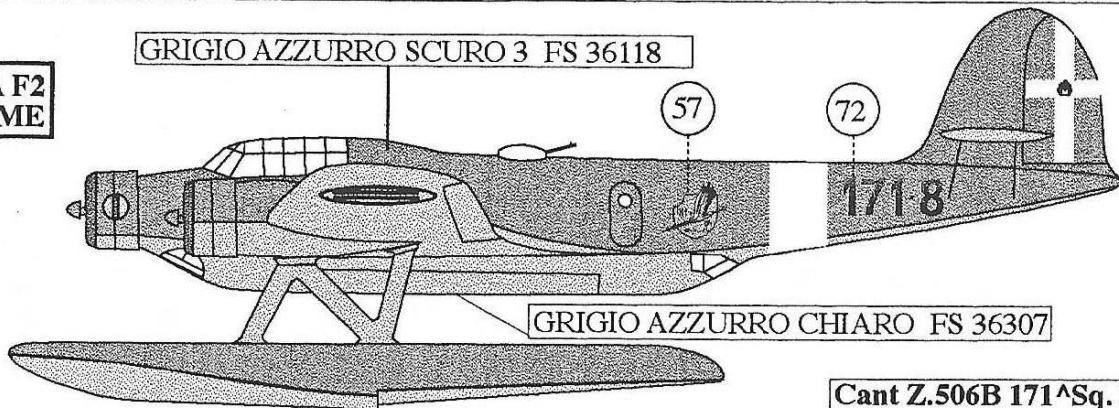

SCHEMA F2
F2 SCHEME

GRIGIO AZZURRO SCURO 3 FS 36118

GRIGIO AZZURRO CHIARO FS 36307

CANT Z.506B 144[^]Sq.R.M.

SCHEMA F2
F2 SCHEME

GRIGIO AZZURRO SCURO 3 FS 36118

GRIGIO AZZURRO CHIARO FS 36307

CANT Z.506B 171[^]Sq. R.M.Taranto