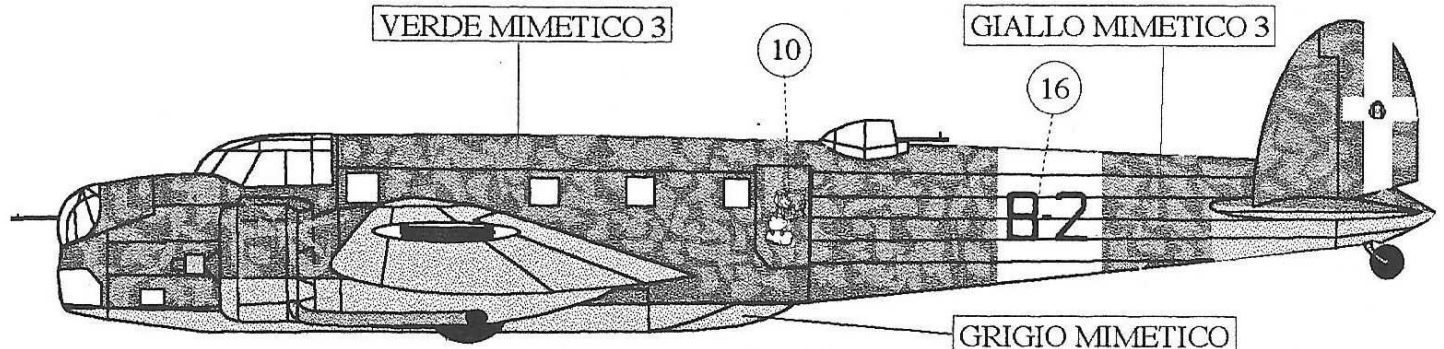

SCHEMA C3
C3 SCHEME

BR 20 M - 277^ASq. 116°Gr. 37° St. B.T. Lecce , 1941

**SCHEMA C2
C2 SCHEME**

BR 20 M - 3[^]Sq. 43^o Gr. 13^o St. CORPO AEREO ITALIANO Belgio 1940

BR 20 - 8[^]Sq. 7^o St. B.T.

**SCHEMA F1
F1 SCHEME**