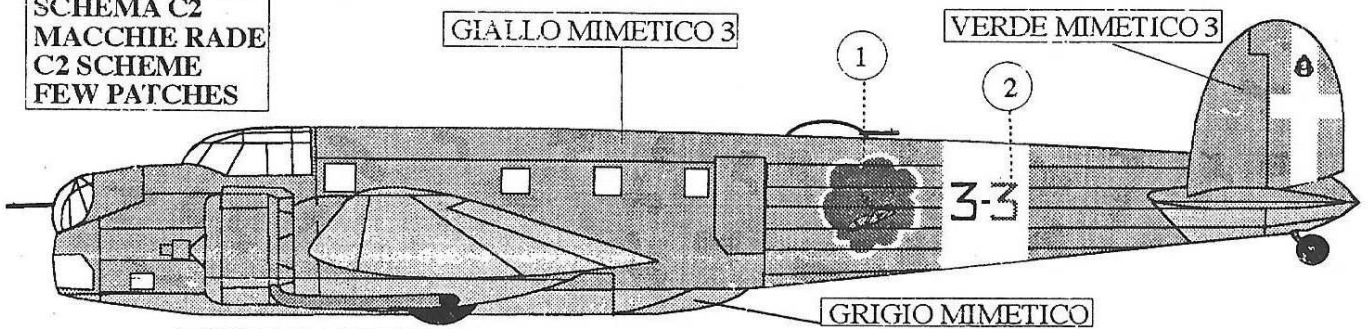

BR 20 M MM.22710 - 3^ASq. 43°Gr. 13° St. B.T. Bir Dufan , Dicembre 1941

SCHEMA C3
C3 SCHEME