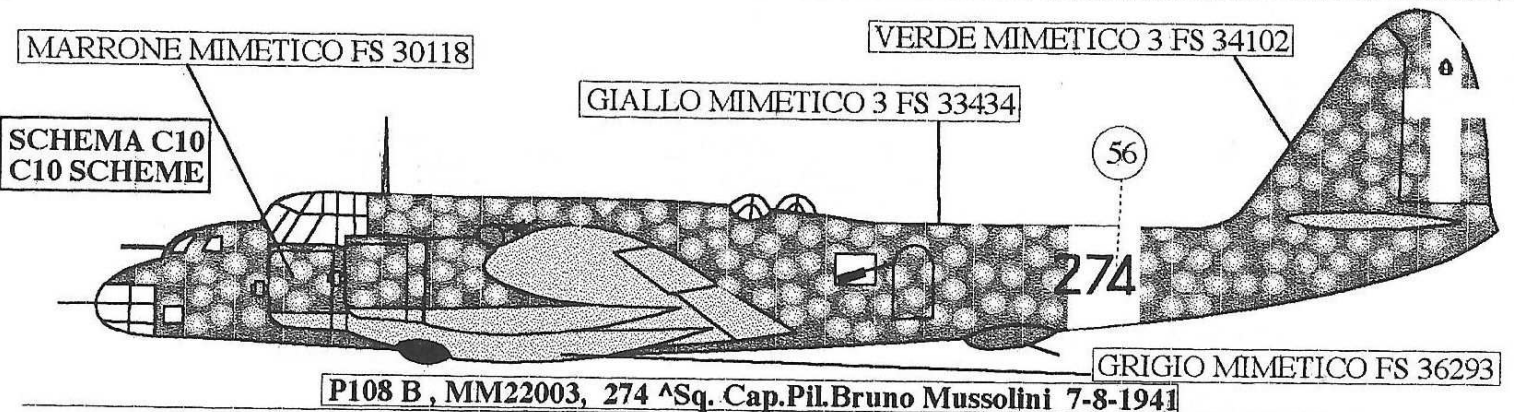

SCHEMA F 3
F3 SCHEME

46

GRIGIO AZZURRO CHIARO 1

SM 84 - 282[^]Sq. Aut. A.S. Gerbini 1941

SM 84 - 204^ASq. 41° Gr. Aut. Egeo Maggio 1941

SM 84 - 256^ASq. 108° Gr. 36° St. Decimomannu giugno 1942

P108 B, 274^ASq. BGR. Pisa 1941