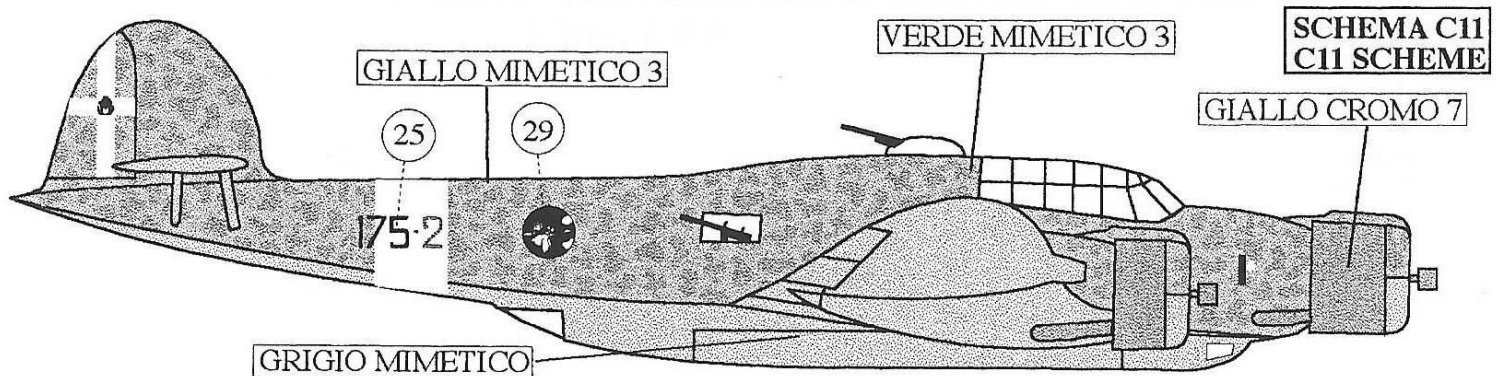

**SCHEMA C11
C11 SCHEME**

CZ 1007 Bis 175[^]Sq. RST Bengasi 1941