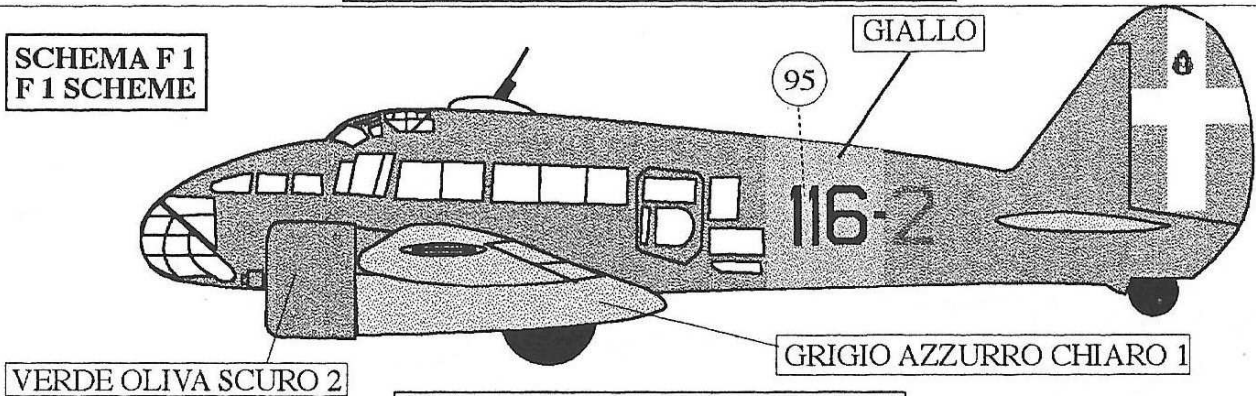

CA 312 116[^]Sq. 71° Gr. Russia 1942

MARRONE MIMETICO 53193

GIALLO MIMETICO 3

VERDE MIMETICO 3