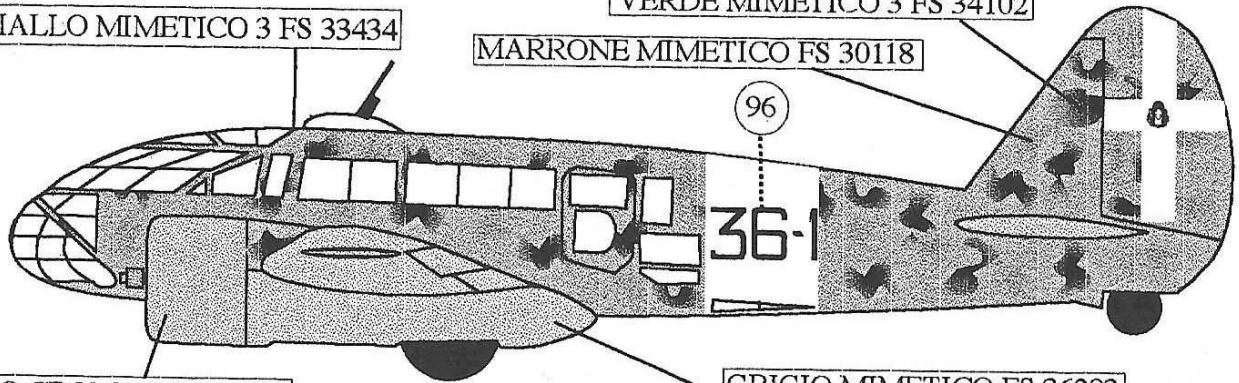

GIALLO MIMETICO 3 FS 33434

VERDE MIMETICO 3 FS 34102

MARRONE MIMETICO FS 30118

96

36-1

GIALLO CROMO 7 FS 23655

GRIGIO MIMETICO FS 36293

CA 311 36[^]Sq. Mostar - AGOSTO 1941

SCHEMA F1
F1 SCHEME

VERDE OLIVA SCURO 2 FS 34052

106