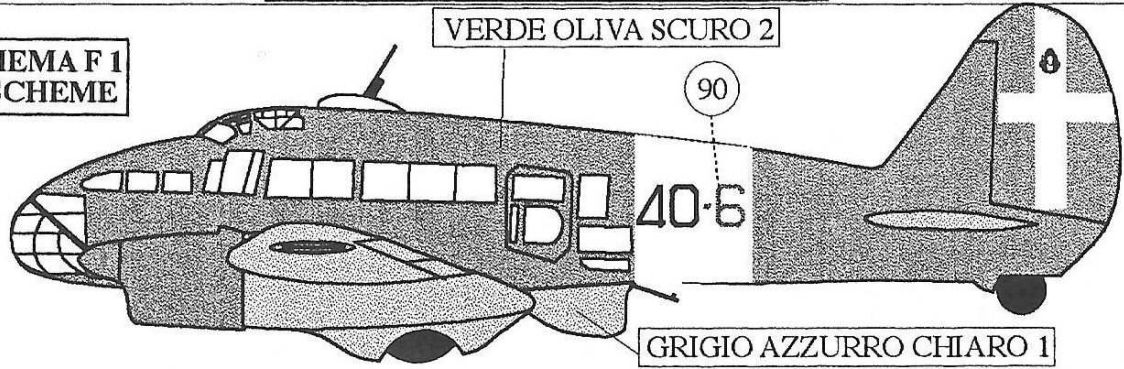

VERDE OLIVA SCURO 2 FS 34052

78

1416

CANT Z 501 MM 35574 141[^]Sq. 1[^]Sez. Costiera - Cadimare 1940

**SCHEMA F 1
F1 SCHEME**

CA 314 57[^]Sq. 32° Gr. 10° St. Sicilia 1943

**SCHEMA F 1
F1 SCHEME**

CA 314 40[^]Sq. 76° Gr. O.A.