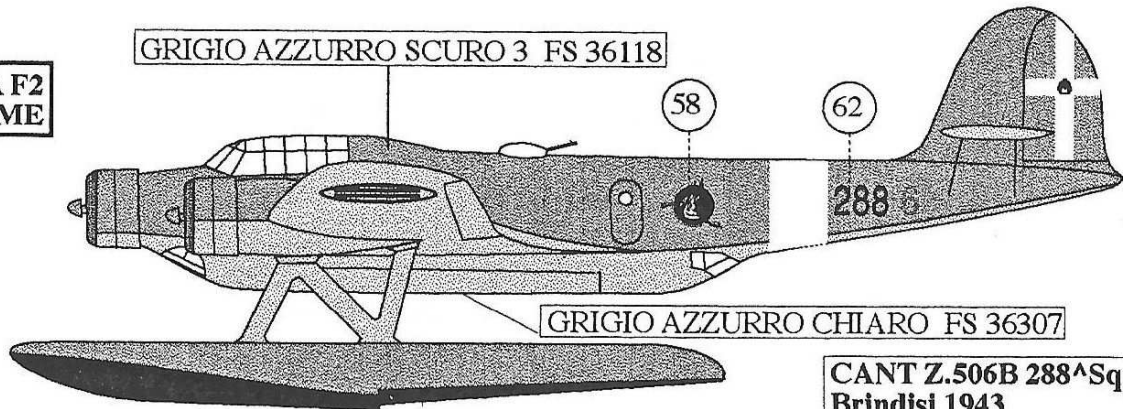

SCHEMA F2
F2 SCHEME

GRIGIO AZZURRO SCURO 3 FS 36118

GRIGIO AZZURRO CHIARO FS 36307

CANT Z.506B 288[^]Sq.
Brindisi 1943

SCHEMA F2
F2 SCHEME

GRIGIO AZZURRO SCURO 3 FS 36118