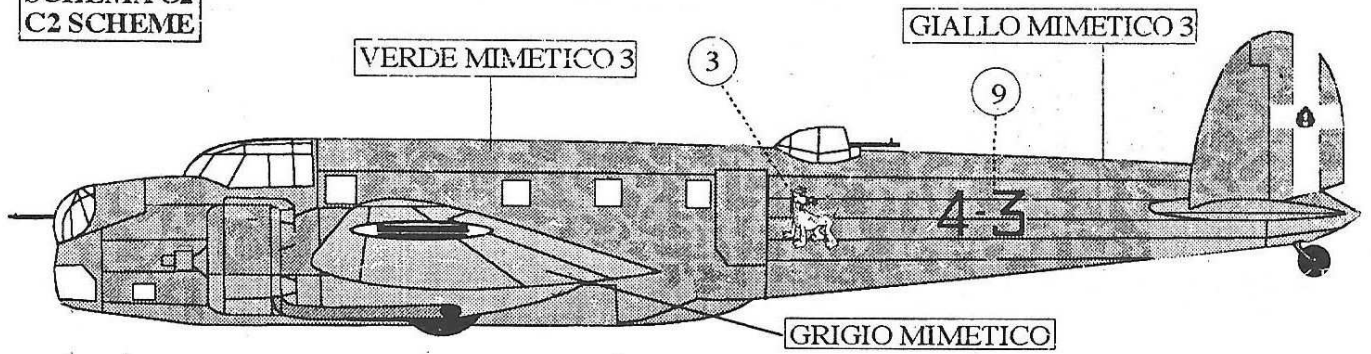

72 - 019

PER GLI SCHEMI MIMETICI RIFERIRSI AL LIBRO: -PAINT SCHEMES ARE REFERED AT BOOK :-
COLORI E SCHEMI MIMETICI DELLA REGIA AERONAUTICA G.M.T. C.M.P.R. G.A.V.S

SCHEMA C2
C2 SCHEME

BR 20 M - 4^ASq. 11° Gr. 10° St. CORPO AEREO ITALIANO Melsbroek Belgio 1940