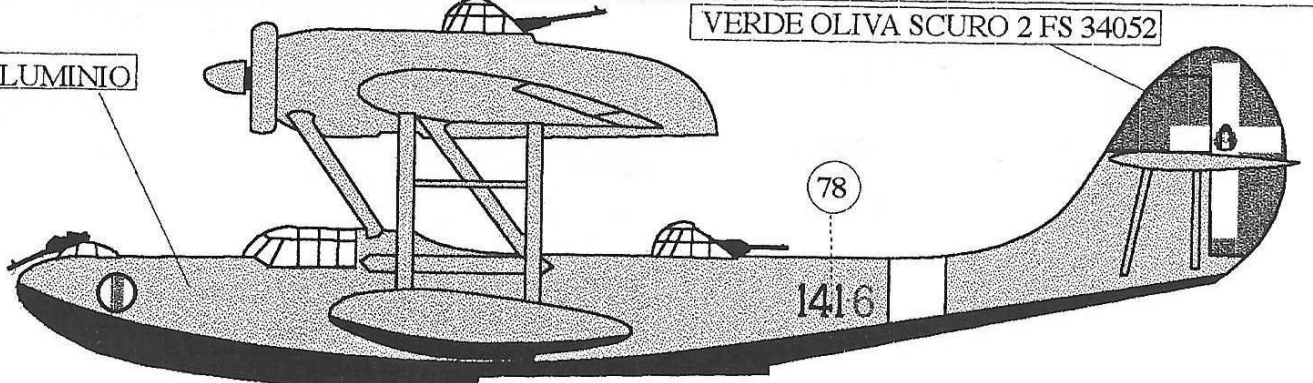

1416

CANT Z 501 MM 35574 141[^]Sq. 1[^]Sez. Costiera - Cadimare 1940