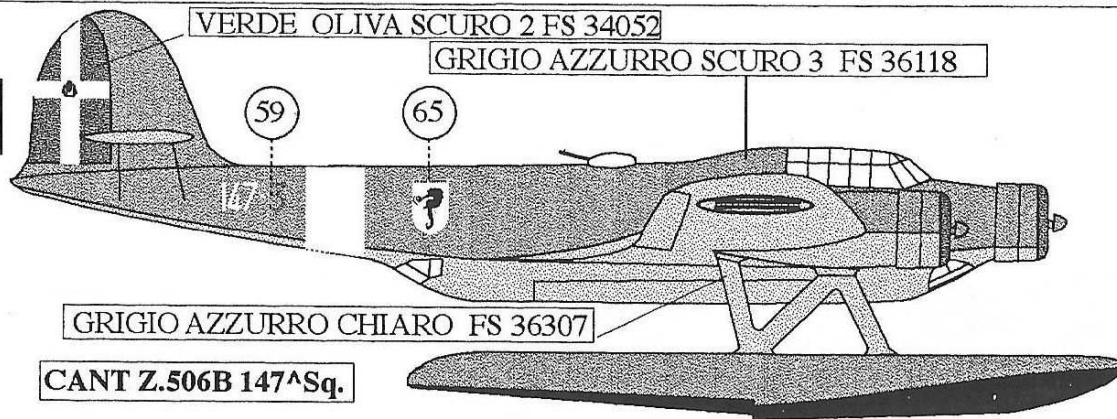

GRIGIO AZZURRO CHIARO FS 36307

CANT Z.506B 147[^]Sq.

SCHEMA F2
F2 SCHEME

GRIGIO AZZURRO SCURO 3 FS 36118