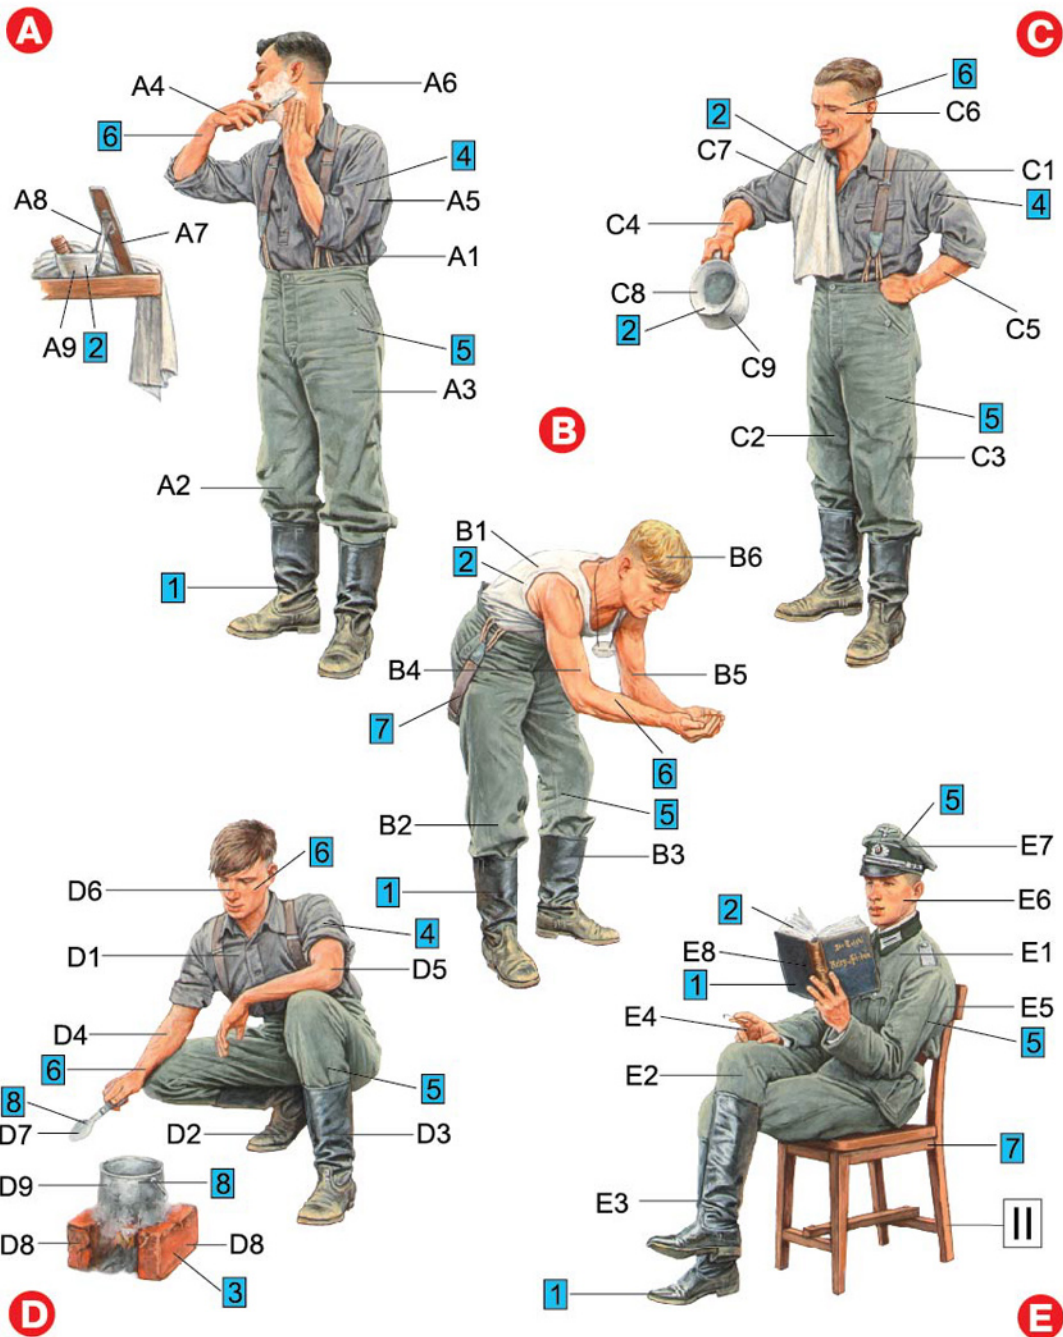

GERMAN SOLDIERS AT REST

| No | Vallejo | TESTORS | TAMIYA | HUMBROL | REVELL | Mr. Color | Color | Цвет |
|----|---------|---------|--------|---------|--------|-----------|------------|--------------|
| 1 | 950 | 1749 | XF1 | 33 | 8 | 33 | Black | Черный |
| 2 | 951 | 1768 | XF2 | 34 | 5 | 62 | White | Белый |
| 3 | 910 | 1527 | X6 | 82 | 25 | 49 | Orange | Оранжевый |
| 4 | 836 | 1721 | XF66 | 156 | 78 | 60 | Grey | Серый |
| 5 | 920 | 1723 | XF65 | 125 | 67 | 52 | Gray Green | Серо-Зеленый |
| 6 | 815 | 1516 | XF15 | 61 | 35 | 51 | Skintone | Телесный |
| 7 | 825 | 1701 | XF10 | 186 | 81 | 133 | Brown | Коричневый |
| 8 | 864 | 2734 | X11 | 11 | 8 | 90 | Steel | Стальной |

35062

1:35

GERMAN SOLDIERS AT REST

35062

I

II