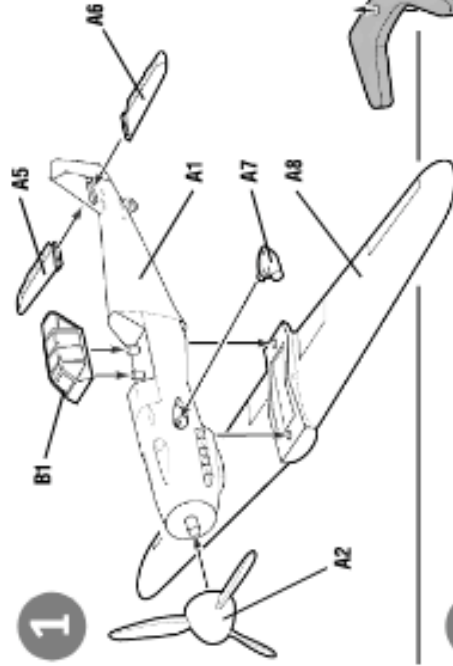

DE Der Spielsatz und das beigelegte Kärtchen sind Teil des erweiterbaren Spielsystems Art of Tactic „Operation Barbarossa 1941“, bestehend aus einer großen Zahl vielfältiger Spielsätze von Militärfahrzeugen, Infanterie und Luftwaffe. Basis für das Spielsystem ist der Startspielsatz – „Operation Barbarossa 1941“, wo Sie ausführliche Spielregeln, Spielfelder, ergänzendes Spielzubehör und verschiedenen Szenarien finden. Sie können Ihre Armee vergrößern, Szenarien durchspielen und die Taktik vervollkommen. Das Spielsystem wird ständig erweitert, es entstehen zusätzliche Spielsätze, neue Landkarten und Szenarien. Die ausführlichen Informationen über das Spielsystems Art of Tactic finden Sie auf der Website www.art-of-tactic.com und www.zvezda.org.ru

СХЕМА СБОРКИ ASSEMBLING SCHEME BAUANLEITUNG

1