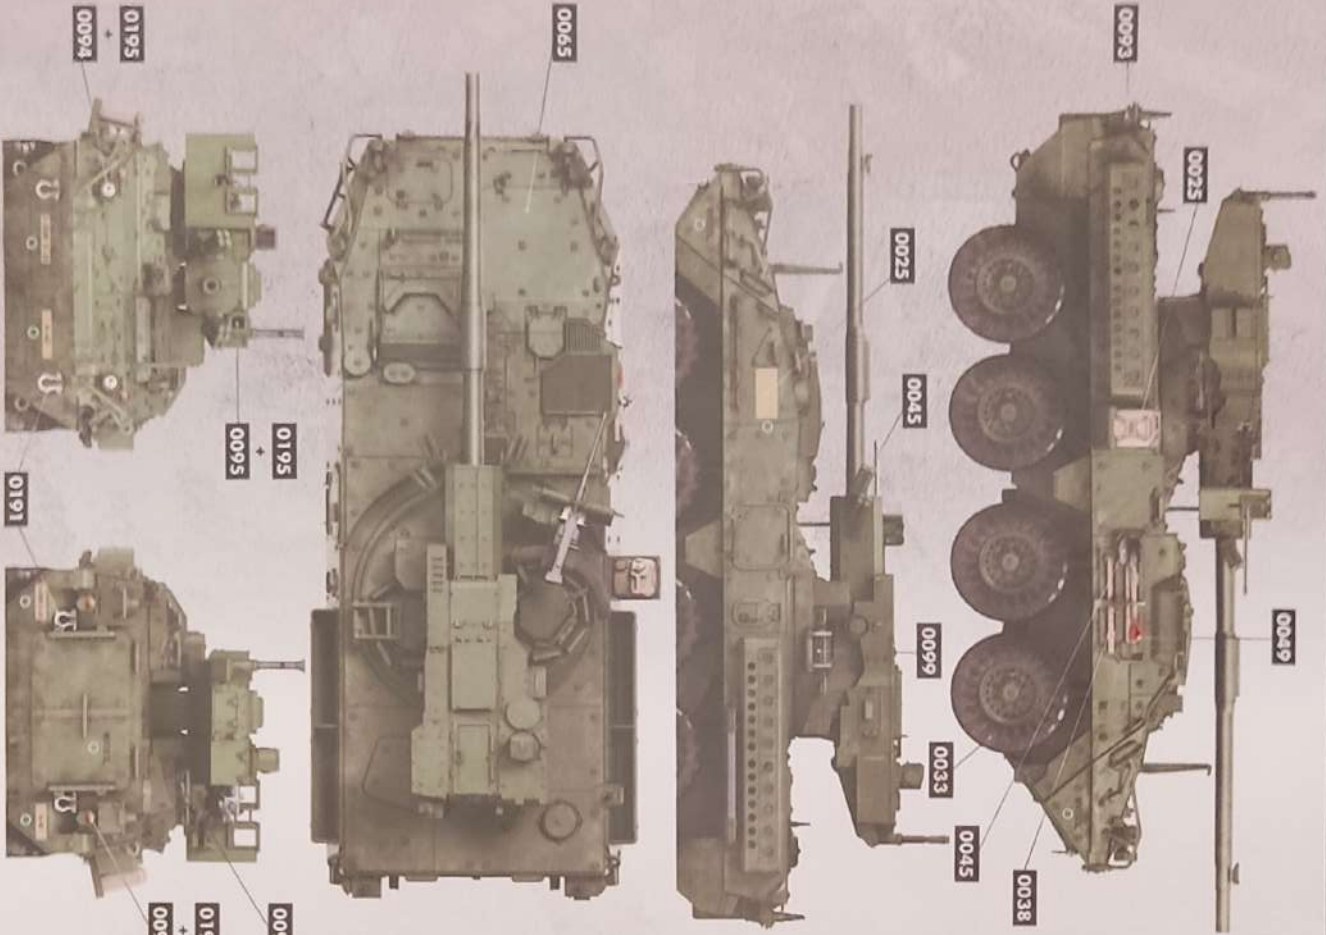

S3	MV093L	1-2510 3-21	1-2510 3-21			S2
	MV093L	1-2510 3-21	A-42			
	MV093L	1-2510 3-21	A-42			
				2 SCR	0-42