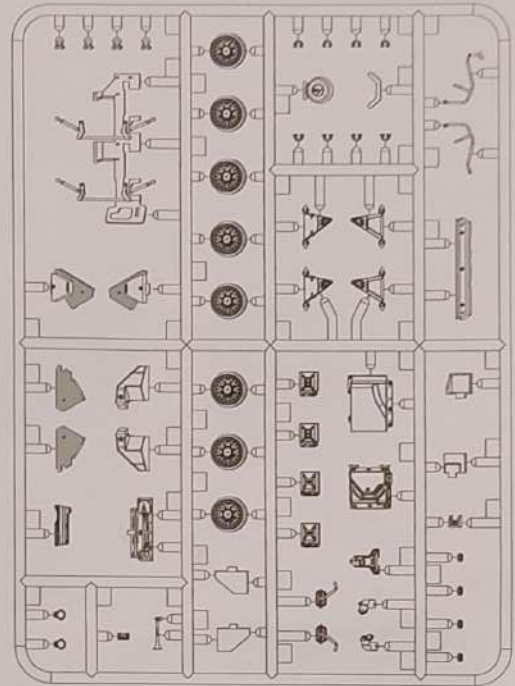

# STRYKER M1128 MGS

UPGRADES 斯崔克车族M1128机动火炮 现代化升级

B

D

A

E

G

F

H

T

PE

Decal

OPEN HOLE  
开孔

FILL HOLE  
填孔

REMOVE  
去除

OPTIONAL  
可选择