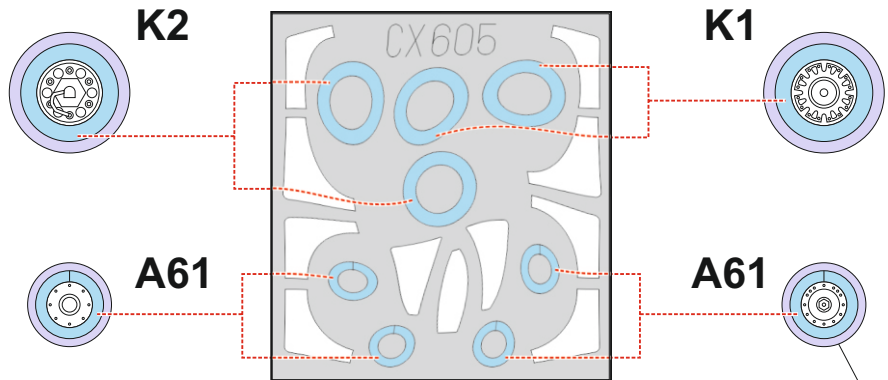

F-14B

CX 605

for kit **GREAT WALL HOBBY**

scale **1/72**

LIQUID MASK 

1.)

2.)

LIQUID MASK 