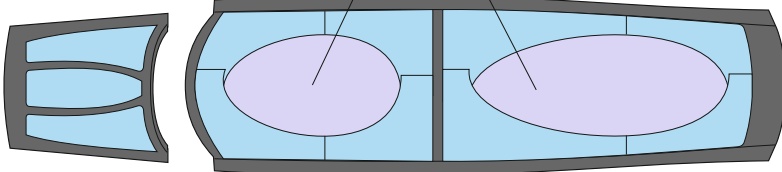

F-14B

CX 605

for kit **GREAT WALL HOBBY**

scale **1/72**

LIQUID MASK 

1.)

2.)

LIQUID MASK 