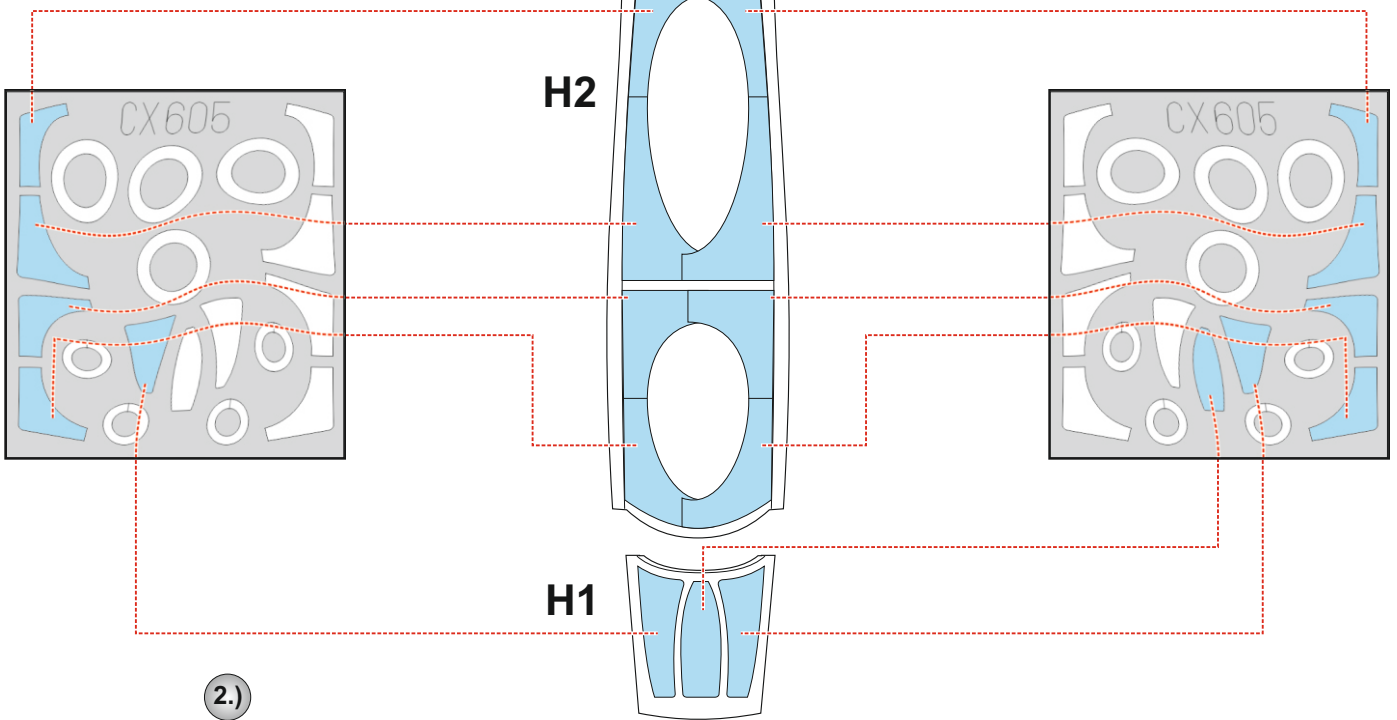

F-14B

CX 605

for kit **GREAT WALL HOBBY**

scale **1/72**

LIQUID MASK 

1.)

2.)

LIQUID MASK 