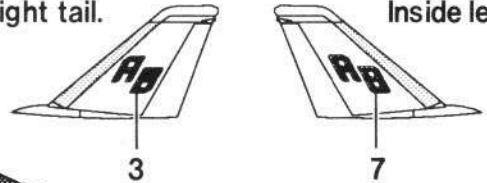

1/144 Scale
GRUMMAN F-14A TOMCAT

Inside right tail.

Inside left tail.

Bottom of right wing.

	GRAY F.S.16440
	WHITE
	METALLIC
	SILVER
	RED
	TAN

ENGLISH	FRENCH	GERMAN	SPANISH	ITALIAN
BLACK	NOIR	SCHWARZ	NEGRO	NERO
SILVER	ARGENT	SILBERN	PLATA	ARGENTO
METALLIC	METALLIC	METALLIC	METALICO	METALLICO
GRAY	GRIS	GRAU	GRIS	GRIGIO
WHITE	BLANCO	WEISS	BLANC	BIANCO
RED	ROUGE	ROT	ROJO	ROSSO
TAN	BRUN CLAIR	GELBBRAUN	CANELA	MARRONE CHIARO

4422 © 1993 Minicraft Models Inc.

Cement Parts Coller Kleben Pegar Incollare Colar Kleven	DO NOT cement Ne pas coller Nicht kleben No pegar Non incollare Nao colar Niet kleven	Cut away Couper Scheiden Cortar Tagliare Cortar Snijden	Optional parts Choix Auswahlmoglichkeit Eleccion Scelta Opcao Keuze	Repeat operation Repetir l'operation Vorgang wiederholen Repetir la operacion Ripetire Repetir a operacao Herhalen	3	ACADEMY MINICRAFT
---	---	---	---	--	----------	------------------------------