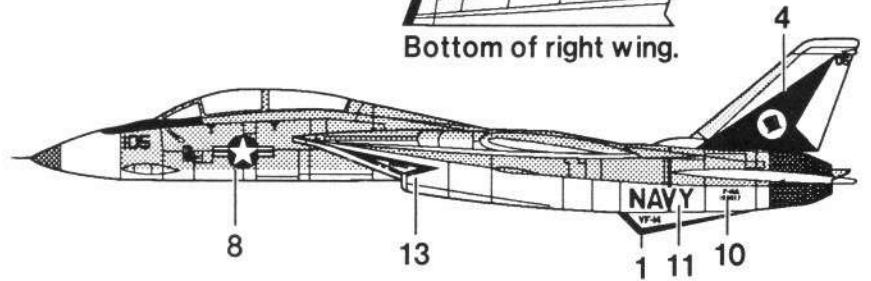

1/144 Scale
GRUMMAN F-14A TOMCAT

Inside right tail.

Inside left tail.

Bottom of right wing.

	GRAY F.S.16440
	WHITE
	METALLIC
	SILVER
	RED
	TAN

ENGLISH	FRENCH	GERMAN	SPANISH	ITALIAN
BLACK	NOIR	SCHWARZ	NEGRO	NERO
SILVER	ARGENT	SILBERN	PLATA	ARGENTO
METALLIC	METALLIC	METALLIC	METALICO	METALLICO
GRAY	GRIS	GRAU	GRIS	GRIGIO
WHITE	BLANCO	WEISS	BLANC	BIANCO
RED	ROUGE	ROT	ROJO	ROSSO
TAN	BRUN CLAIR	GELBBRAUN	CANELA	MARRONE CHIARO

4422 © 1993 Minicraft Models Inc.

Cement Parts Coller Kleben Pegar Incollare Colar Kleven	DO NOT cement Ne pas coller Nicht kleben No pegar Non incollare Nao colar Niet kleven	Cut away Couper Scheiden Cortar Tagliare Cortar Snijden	Optional parts Choix Auswahlmoglichkeit Eleccion Scelta Opcao Keuze	Repeat operation Repetir l'operation Vorgang wiederholen Repetir la operacion Ripetire Repetir a operacao Herhalen	3	ACADEMY MINICRAFT
---	---	---	---	--	----------	------------------------------