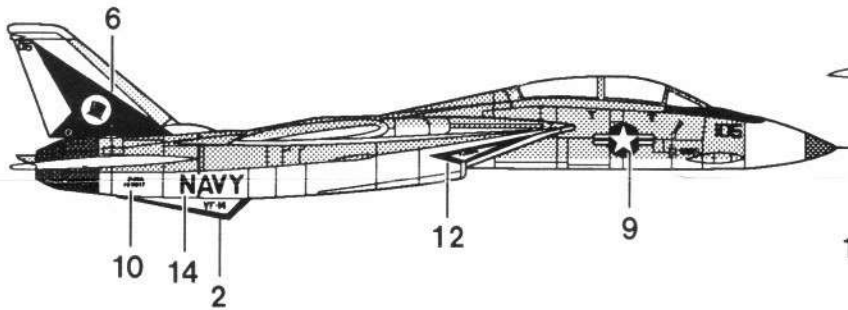

1/144 Scale
GRUMMAN F-14A TOMCAT

Inside right tail.

Inside left tail.

Bottom of right wing.

	GRAY F.S.16440
	WHITE
	METALLIC
	SILVER
	RED
	TAN

ENGLISH	FRENCH	GERMAN	SPANISH	ITALIAN
BLACK	NOIR	SCHWARZ	NEGRO	NERO
SILVER	ARGENT	SILBERN	PLATA	ARGENTO
METALLIC	METALLIC	METALLIC	METALICO	METALLICO
GRAY	GRIS	GRAU	GRIS	GRIGIO
WHITE	BLANCO	WEISS	BLANC	BIANCO
RED	ROUGE	ROT	ROJO	ROSSO
TAN	BRUN CLAIR	GELBBRAUN	CANELA	MARRONE CHIARO

4422 © 1993 Minicraft Models Inc.

Cement Parts Coller Kleben Pegar Incollare Colar Kleven	DO NOT cement Ne pas coller Nicht kleben No pegar Non incollare Nao colar Niet kleven	Cut away Couper Scheiden Cortar Tagliare Cortar Snijden	Optional parts Choix Auswahlmoglichkeit Eleccion Scelta Opcao Keuze	Repeat operation Repetir l'operation Vorgang wiederholen Repetir la operacion Ripetire Repetir a operacao Herhalen	3	ACADEMY MINICRAFT
---	---	---	---	--	----------	------------------------------