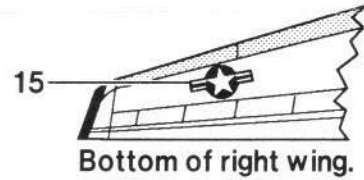

1/144 Scale
GRUMMAN F-14A TOMCAT

Inside right tail.

Inside left tail.

Bottom of right wing.

	GRAY F.S.16440
	WHITE
	METALLIC
	SILVER
	RED
	TAN

ENGLISH	FRENCH	GERMAN	SPANISH	ITALIAN
BLACK	NOIR	SCHWARZ	NEGRO	NERO
SILVER	ARGENT	SILBERN	PLATA	ARGENTO
METALLIC	METALLIC	METALLIC	METALICO	METALLICO
GRAY	GRIS	GRAU	GRIS	GRIGIO
WHITE	BLANCO	WEISS	BLANC	BIANCO
RED	ROUGE	ROT	ROJO	ROSSO
TAN	BRUN CLAIR	GELBBRAUN	CANELA	MARRONE CHIARO

4422 © 1993 Minicraft Models Inc.

Cement Parts Coller Kleben Pegar Incollare Colar Kleven	DO NOT cement Ne pas coller Nicht kleben No pegar Non incollare Nao colar Niet kleven	Cut away Couper Scheiden Cortar Tagliare Cortar Snijden	Optional parts Choix Auswahlmoglichkeit Eleccion Scelta Opcao Keuze	Repeat operation Repetir l'operation Vorgang wiederholen Repetir la operacion Ripetire Repetir a operacao Herhalen	3	ACADEMY MINICRAFT
---	---	---	---	--	----------	------------------------------