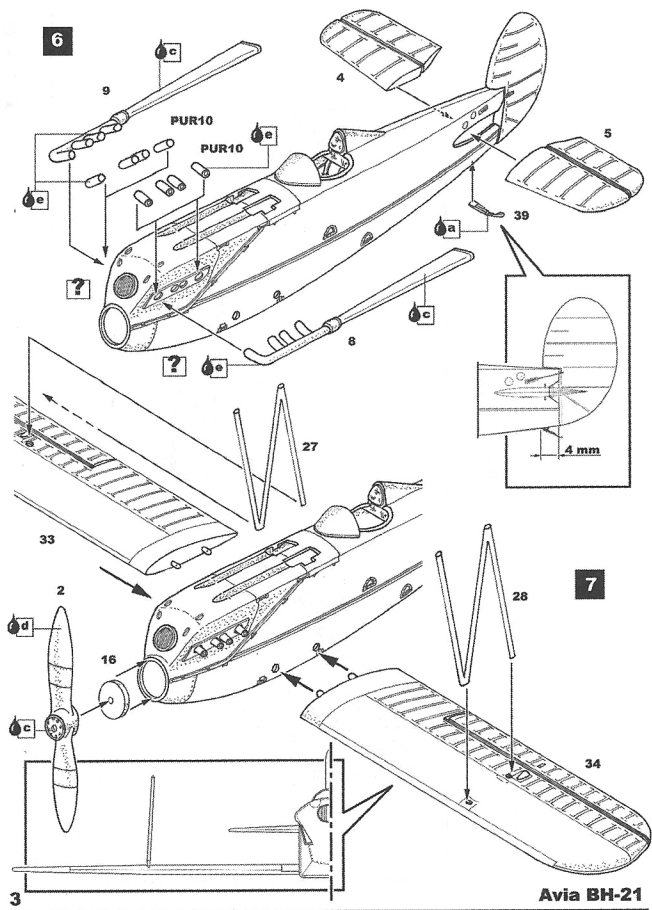

FLY

1/72 scale

Avia BH-21

- a) Černá/Black
- b) Kovová/Gun metal
- c) Kovová/Natural metal
- d) Dřevo/Wood
- e) Rezavá/Rust
- f) Světlé plátno/Light linen
- g) Hnědá kůže/Brown leather
- h) Stříbrná/Silver
- i) Měď/Copper
- j) Světle šedá/Light Grey

- k) Bílá/White
- l) Tmavá šedá/Dark Grey

 COLORS BARRY	 SECOND GLUE VĚŠKOVÉ LEPIDLO
 SCRATCH BUILD VYROBIT	 RESHPE OSTRMIT
 OPTION VOLBA	 BEND OBROUT

POLYURETHAN PARTS (PUR)

CLEAR PART (CP)

V1 V2 (VACU)

I1 (INJECTION)

FLY

1/72 scale

Avia BH-21J

(Alternative parts and assembly)

1

(2x)

(3x)

PUR(A)
POLYURETHAN PARTS ALTERNATIVE