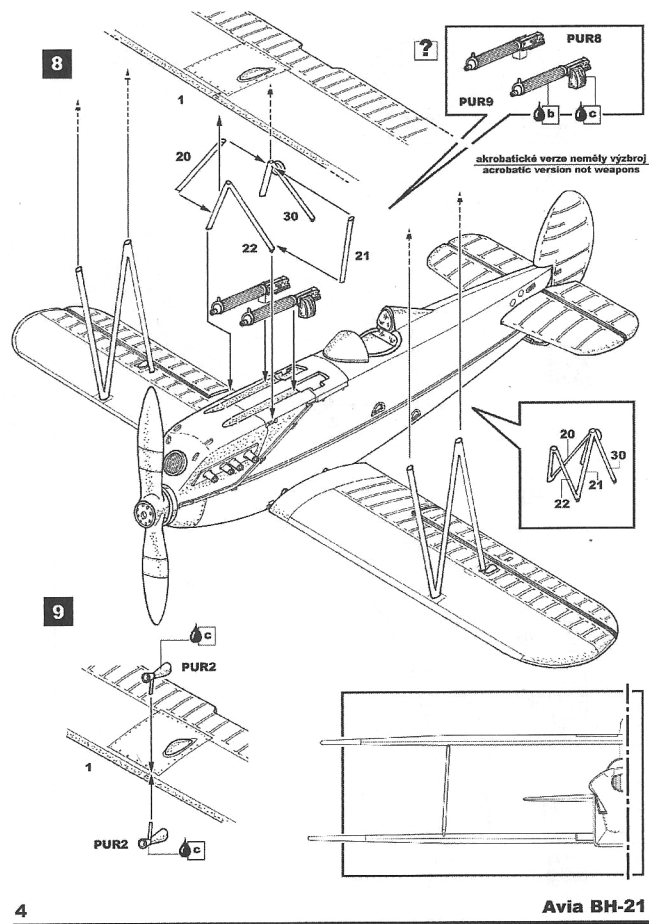

FLY

1/72 scale

Avia BH-21

- a) Černá/Black
- b) Kovová/Gun metal
- c) Kovová/Natural metal
- d) Dřevo/Wood
- e) Rezavá/Rust
- f) Světlé plátno/Light linen
- g) Hnědá kůže/Brown leather
- h) Stříbrná/Silver
- i) Měď/Copper
- j) Světle šedá/Light Grey

- k) Bílá/White
- l) Tmavá šedá/Dark Grey

 COLORS BARRY	 SECOND GLUE VĚŠKOVÉ LEPIDLO
 SCRATCH BUILD VYROBIT	 RESHPE OSTRMIT
 OPTION VOLBA	 BEND OBROUT

POLYURETHAN PARTS (PUR)

CLEAR PART (CP)

V1 V2 (VACU)

I1 (INJECTION)

FLY

1/72 scale

Avia BH-21J

(Alternative parts and assembly)

1

(2x)

(3x)

PUR(A)
POLYURETHAN PARTS ALTERNATIVE