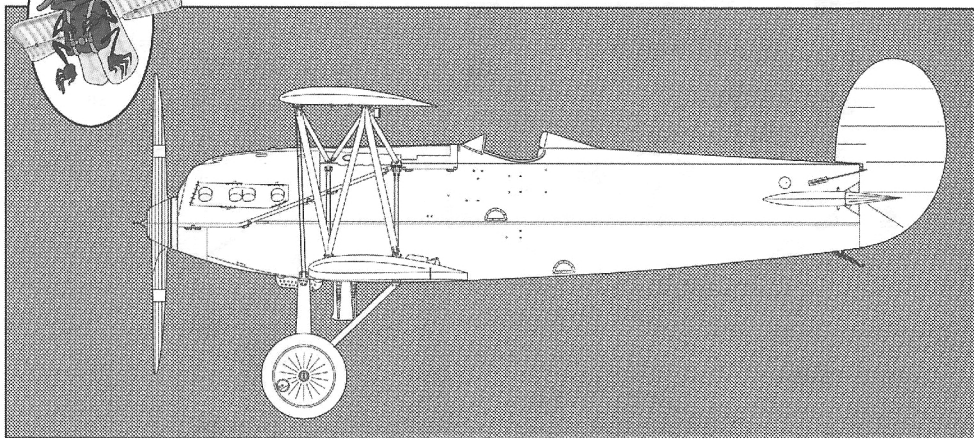

FLY

1/72 scale

Avia BH-21

- a) Černá/Black
- b) Kovová/Gun metal
- c) Kovová/Natural metal
- d) Dřevo/Wood
- e) Rezavá/Rust
- f) Světlé plátno/Light linen
- g) Hnědá kůže/Brown leather
- h) Stříbrná/Silver
- i) Měď/Copper
- j) Světle šedá/Light Grey

- k) Bílá/White
- l) Tmavá šedá/Dark Grey

 COLORS BARRY	 SECOND GLUE VĚŠKOVÉ LEPIDLO
 SCRATCH BUILD VYROBIT	 RESHPE OSTRMIT
 OPTION VOLBA	 BEND OBROUT

POLYURETHAN PARTS (PUR)

CLEAR PART (CP)

V1 V2 (VACU)

I1 (INJECTION)

FLY

1/72 scale

Avia BH-21J

(Alternative parts and assembly)

1

(2x)

(3x)

PUR(A)
POLYURETHAN PARTS ALTERNATIVE