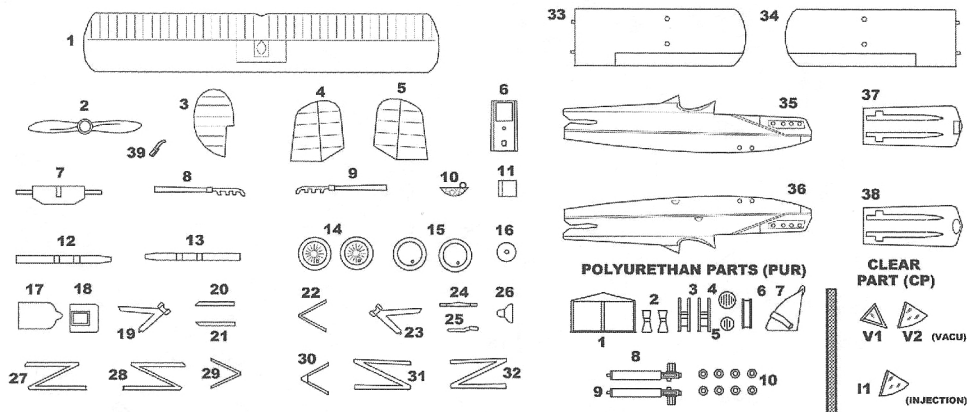

FLY

1/72 scale

Avia BH-21

- a) Černá/Black
- b) Kovová/Gun metal
- c) Kovová/Natural metal
- d) Dřevo/Wood
- e) Rezavá/Rust
- f) Světlé plátno/Light linen
- g) Hnědá kůže/Brown leather
- h) Stříbrná/Silver
- i) Měď/Copper
- j) Světle šedá/Light Grey

- k) Bílá/White
- l) Tmavá šedá/Dark Grey

 COLORS BARRY	 SECOND GLUE VĚŠKOVÉ LEPIDLO
 SCRATCH BUILD VYROBIT	 RESHPE OSTRMIT
 OPTION VOLBA	 BEND OBROUT

POLYURETHAN PARTS (PUR)

CLEAR PART (CP)

V1 V2 (VACU)

I1 (INJECTION)