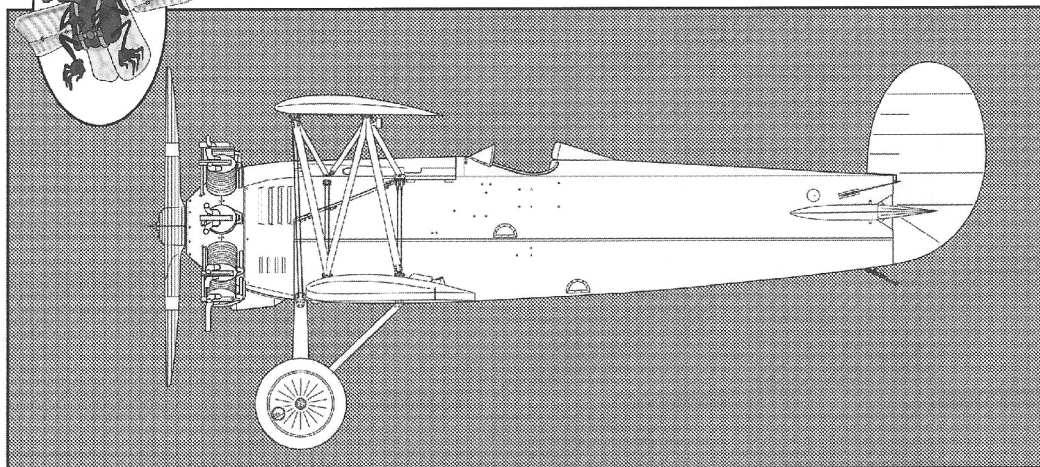

FLY

1/72 scale

Avia BH-21

- a) Černá/Black
- b) Kovová/Gun metal
- c) Kovová/Natural metal
- d) Dřevo/Wood
- e) Rezavá/Rust
- f) Světlé plátno/Light linen
- g) Hnědá kůže/Brown leather
- h) Stříbrná/Silver
- i) Měď/Copper
- j) Světle šedá/Light Grey

- k) Bílá/White
- l) Tmavá šedá/Dark Grey

 COLORS BARRY	 SECOND GLUE VĚŠKOVÉ LEPIDLO
 SCRATCH BUILD VYROBIT	 RESHPE OSTRMIT
 OPTION VOLBA	 BEND OBROUT

POLYURETHAN PARTS (PUR)

CLEAR PART (CP)

V1 V2 (VACU)

I1 (INJECTION)

FLY

1/72 scale

Avia BH-21J

(Alternative parts and assembly)

1

(2x)

(3x)

PUR(A)
POLYURETHAN PARTS ALTERNATIVE