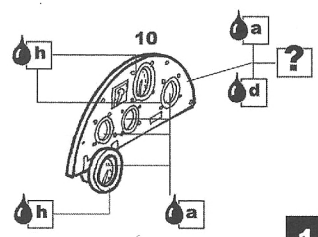

- k) Bílá/White
- l) Tmavá šedá/Dark Grey

 COLORS BARRY	 SECOND GLUE VĚŠKOVÉ LEPIDLO
 SCRATCH BUILD VYROBIT	 RESHPE OSTRMIT
 OPTION VOLBA	 BEND OBROUT

POLYURETHAN PARTS (PUR)

CLEAR PART (CP)

V1 V2 (VACU)

I1 (INJECTION)