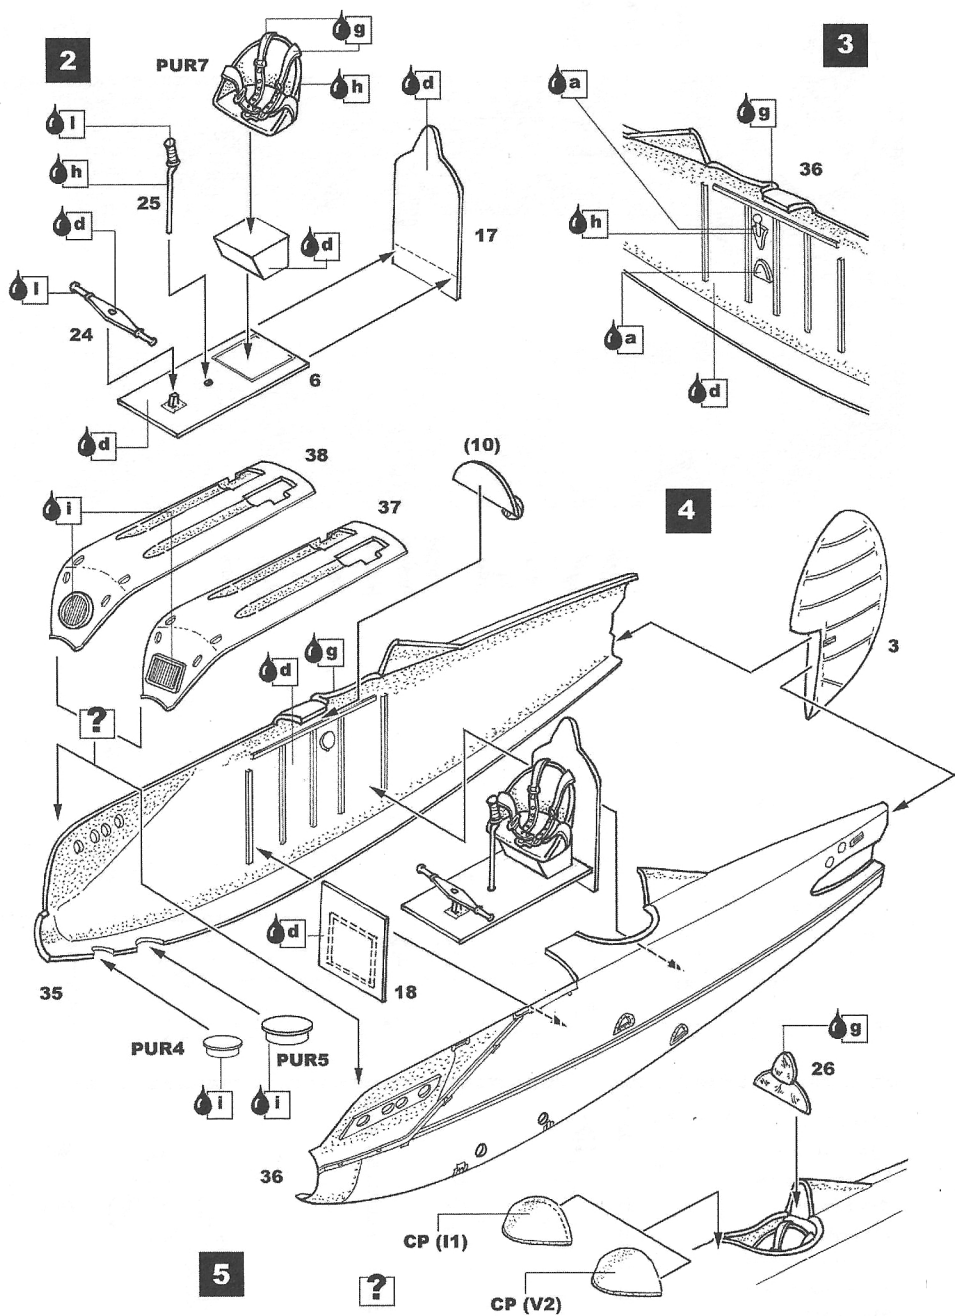

FLY

1/72 scale

Avia BH-21

- a) Černá/Black
- b) Kovová/Gun metal
- c) Kovová/Natural metal
- d) Dřevo/Wood
- e) Rezavá/Rust
- f) Světlé plátno/Light linen
- g) Hnědá kůže/Brown leather
- h) Stříbrná/Silver
- i) Měď/Copper
- j) Světle šedá/Light Grey

- k) Bílá/White
- l) Tmavá šedá/Dark Grey

 COLORS BARRY	 SECOND GLUE VĚŠKOVÉ LEPIDLO
 SCRATCH BUILD VYROBIT	 RESHPE OSTRMIT
 OPTION VOLBA	 BEND OBROUT

POLYURETHAN PARTS (PUR)

CLEAR PART (CP)

V1 V2 (VACU)

I1 (INJECTION)

FLY

1/72 scale

Avia BH-21J

(Alternative parts and assembly)

1

(2x)

(3x)

PUR(A)
POLYURETHAN PARTS ALTERNATIVE