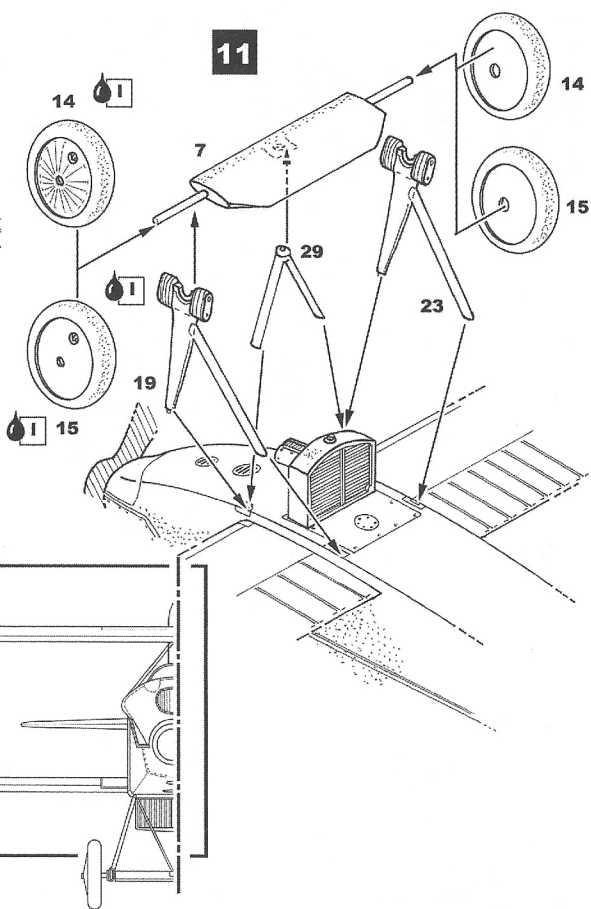

- k) Bílá/White
- l) Tmavá šedá/Dark Grey

 COLORS BARRY	 SECOND GLUE VĚŠKOVÉ LEPIDLO
 SCRATCH BUILD VYROBIT	 RESHPE OSTRMIT
 OPTION VOLBA	 BEND OBROUT

POLYURETHAN PARTS (PUR)

CLEAR PART (CP)

V1 V2 (VACU)

I1 (INJECTION)

FLY

1/72 scale

Avia BH-21J

(Alternative parts and assembly)

1

(2x)

(3x)

PUR(A)
POLYURETHAN PARTS ALTERNATIVE