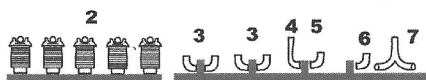

- k) Bílá/White
- l) Tmavá šedá/Dark Grey

 COLORS BARRY	 SECOND GLUE VĚŠKOVÉ LEPIDLO
 SCRATCH BUILD VYROBIT	 RESHPE OSTRMIT
 OPTION VOLBA	 BEND OBROUT

POLYURETHAN PARTS (PUR)

CLEAR PART (CP)

V1 V2 (VACU)

I1 (INJECTION)

FLY

1/72 scale

Avia BH-21J

(Alternative parts and assembly)

1

(2x)

(3x)

PUR(A)
POLYURETHAN PARTS ALTERNATIVE

1

2

(SESTAVA STANDARDNÍCH DÍLŮ STAVEBNICE
ASSEMBLY STANDARD PARTS KITS)