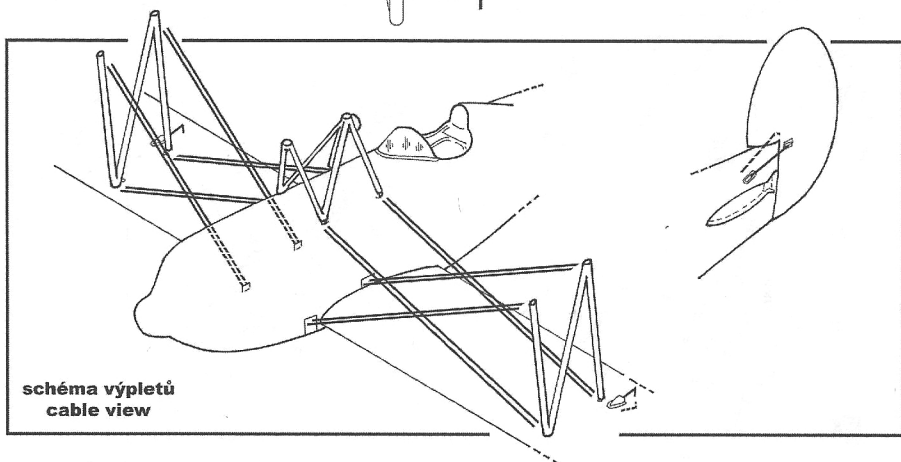

- k) Bílá/White
- l) Tmavá šedá/Dark Grey

 COLORS BARRY	 SECOND GLUE VĚŠKOVÉ LEPIDLO
 SCRATCH BUILD VYROBIT	 RESHPE OSTRMIT
 OPTION VOLBA	 BEND OBROUT

POLYURETHAN PARTS (PUR)

CLEAR PART (CP)

V1 V2 (VACU)

I1 (INJECTION)