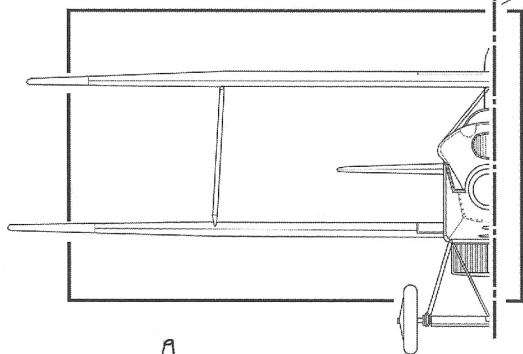

- k) Bílá/White
- l) Tmavá šedá/Dark Grey

 COLORS BARRY	 SECOND GLUE VĚŠKOVÉ LEPIDLO
 SCRATCH BUILD VYROBIT	 RESHPE OSTRMIT
 OPTION VOLBA	 BEND OBROUT

POLYURETHAN PARTS (PUR)

CLEAR PART (CP)

V1 V2 (VACU)

I1 (INJECTION)