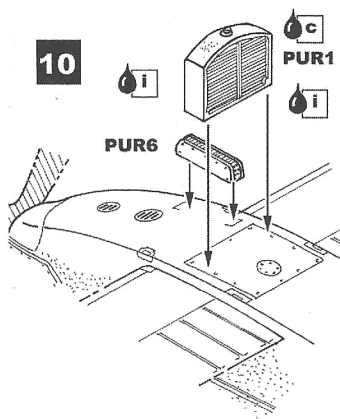

- k) Bílá/White
- l) Tmavá šedá/Dark Grey

 COLORS BARRY	 SECOND GLUE VĚŠKOVÉ LEPIDLO
 SCRATCH BUILD VYROBIT	 RESHPE OSTRMIT
 OPTION VOLBA	 BEND OBROUT

POLYURETHAN PARTS (PUR)

CLEAR PART (CP)

V1 V2 (VACU)

I1 (INJECTION)

FLY

1/72 scale

Avia BH-21J

(Alternative parts and assembly)

1

(2x)

(3x)

PUR(A)
POLYURETHAN PARTS ALTERNATIVE