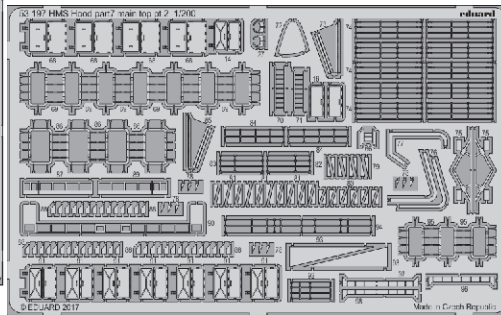

HMS Hood pt.7 main top 1/200

detail set for 1/200 TRUMPETER kit • sada detailů pro stavebnici 1/200 TRUMPETER

eduard

53 197

- ★ APPLY EXPRESS MASK AND PAINT BEFORE GLUING
POUŽIT EXPRESS MASK NABARVIT PŘED SLEPENÍM
 - ☉ SYMMETRICAL ASSEMBLY
SYMETRICKÁ MONTÁŽ
 - REMOVE
ODSTRANIT
 - ▨ GRIND
OBROUSIT
 - ⊘ DRILL HOLE
VRTAT OTVOR
 - 1 COLORED ETCHED PARTS
LEPTANÉ BAREVNÉ DÍLY
 - 1 ETCHED PARTS
LEPTANÉ NEBAREVNÉ DÍLY
 - 1 ORIGINAL KIT PARTS
PŮVODNÍ DÍLY STAVEBNICE
- ↪ BEND
OHNOUT
 - ? OPTION
VOLBA
 - Ⓜ REPLACE
NAHRADIT

■ ORIGINAL KIT PARTS
PŮVODNÍ DÍLY STAVEBNICE

■ PHOTO-ETCHED PARTS
LEPTANÉ DÍLY

■ PARTS TO BE REMOVED
DÍLY K ODSTRANĚNÍ

■ FILL
TMELIT