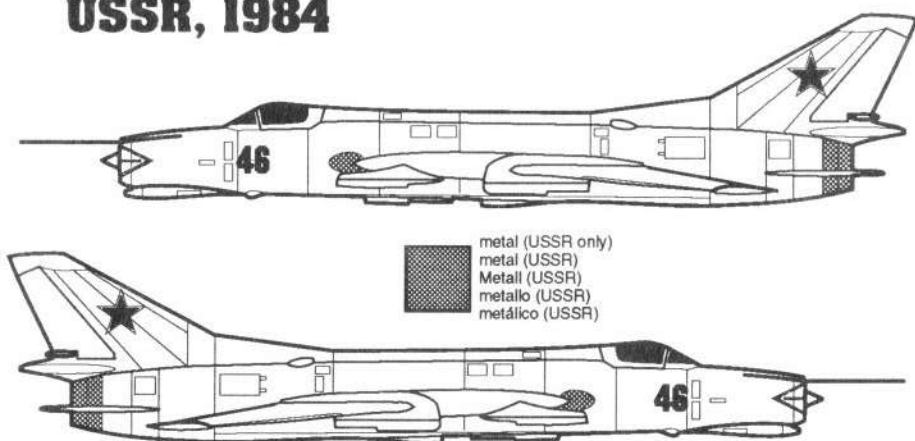

Su-17 Fitter D

Markings • Appliques

Peru, 1984

USSR, 1984

Su-17 Fitter D

Markings • Appliques

Peru, 1984