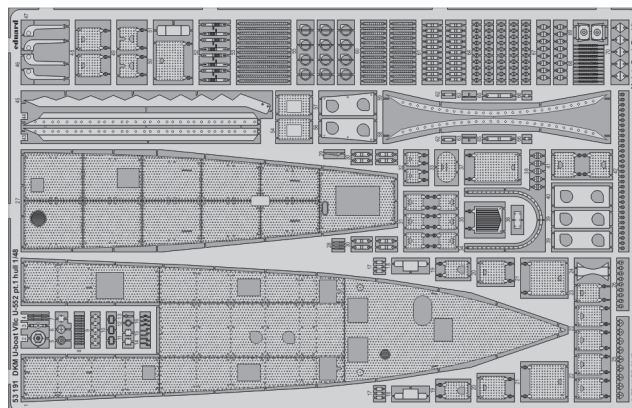

DKM U-boat VIIc U-552 pt.2 tower 1/48

eduard

53 192

detail set for 1/48 TRUMPETER kit • sada detailů pro stavebnici 1/48 TRUMPETER

- APPLY EXPRESS MASK AND PAINT BEFORE GLUING
POUŽIT EXPRESS MASK NABARVIT PŘED SLEPENÍM
- SYMMETRICAL ASSEMBLY
SYMETRICKÁ MONTÁŽ
- REMOVE
ODSTRANIT
- GRIND
OBROUSIT
- DRILL HOLE
VRTAT OTVOR
- BEND
OHNOUT
- OPTION
VOLBA
- REPLACE
NAHRADIT
- COLORED ETCHED PARTS
LEPTANÉ BAREVNÉ DÍLY
- ETCHED PARTS
LEPTANÉ NEBAREVNÉ DÍLY
- ORIGINAL KIT PARTS
PŮVODNÍ DÍLY STAVEBNICE

ORIGINAL KIT PARTS
PŮVODNÍ DÍLY STAVEBNICE

PHOTO-ETCHED PARTS
LEPTANÉ DÍLY

PARTS TO BE REMOVED
DÍLY K ODSTRANĚNÍ

FILL
TMELIT

Related products: 53 191 DKM U-boat VIIc pt.1 hull 1/48

DKM U-boat VIIc U-552 pt.3 hull body 1/48

eduard

53 195

detail set for 1/48 TRUMPETER kit • sada detailů pro stavebnici 1/48 TRUMPETER

- APPLY EXPRESS MASK AND PAINT BEFORE GLUING
POUŽIT EXPRESS MASK NABARVIT PŘED SLEPENÍM
- SYMMETRICAL ASSEMBLY
SYMETRICKÁ MONTÁŽ
- REMOVE
ODSTRANIT
- GRIND
OBROUSIT
- DRILL HOLE
VRTAT OTVOR
- BEND
OHNOUT
- OPTION
VOLBA
- REPLACE
NAHRADIT
- COLORED ETCHED PARTS
LEPTANÉ BAREVNÉ DÍLY
- ETCHED PARTS
LEPTANÉ NEBAREVNÉ DÍLY
- ORIGINAL KIT PARTS
PŮVODNÍ DÍLY STAVEBNICE