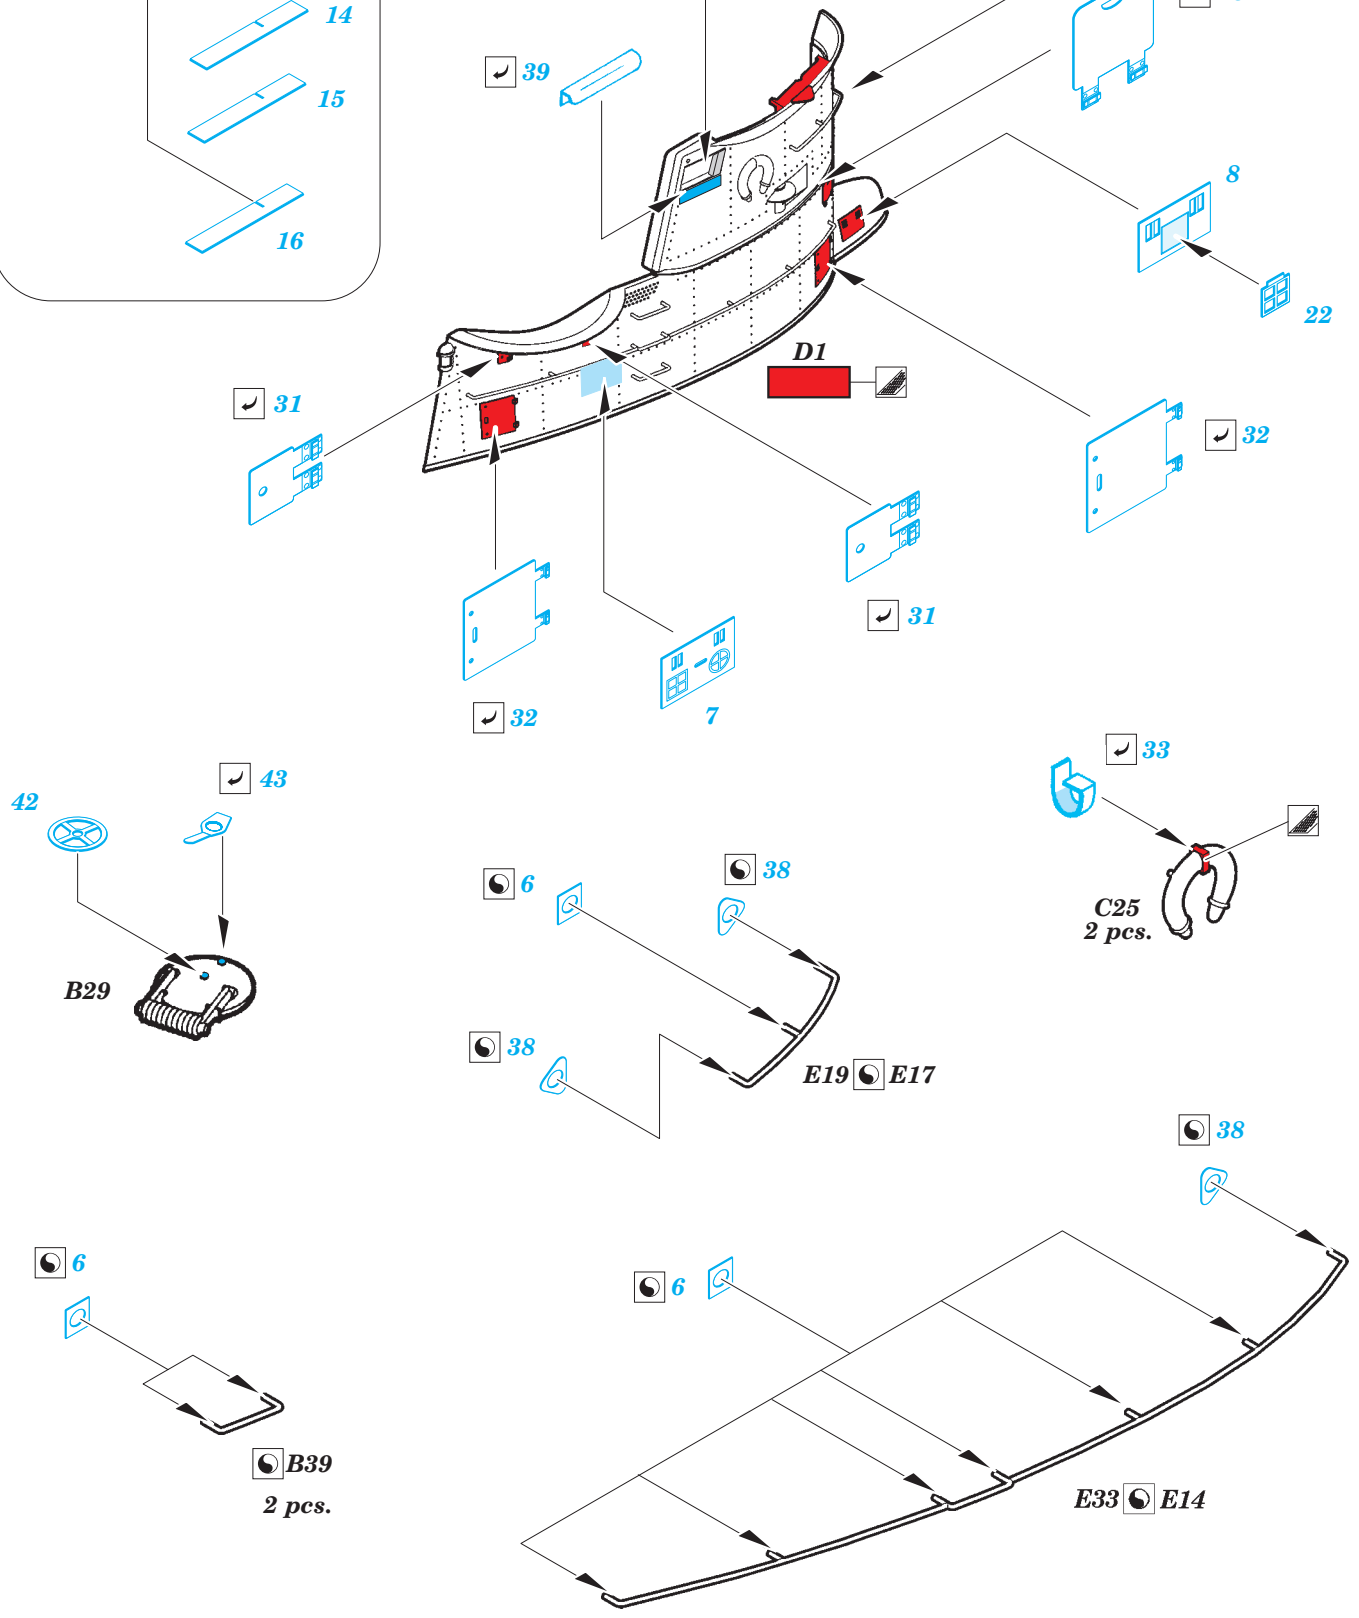

DKM U-boat VIIc U-552 pt.2 tower 1/48

eduard

53 192

detail set for 1/48 TRUMPETER kit • sada detailů pro stavebnici 1/48 TRUMPETER

- APPLY EXPRESS MASK AND PAINT BEFORE GLUING
POUŽIT EXPRESS MASK NABARVIT PŘED SLEPENÍM
- SYMMETRICAL ASSEMBLY
SYMETRICKÁ MONTÁŽ
- REMOVE
ODSTRANIT
- GRIND
OBROUSIT
- DRILL HOLE
VRTAT OTVOR
- BEND
OHNOUT
- OPTION
VOLBA
- REPLACE
NAHRADIT
- COLORED ETCHED PARTS
LEPTANÉ BAREVNÉ DÍLY
- ETCHED PARTS
LEPTANÉ NEBAREVNÉ DÍLY
- ORIGINAL KIT PARTS
PŮVODNÍ DÍLY STAVEBNICE

ORIGINAL KIT PARTS
PŮVODNÍ DÍLY STAVEBNICE

PHOTO-ETCHED PARTS
LEPTANÉ DÍLY

PARTS TO BE REMOVED
DÍLY K ODSTRANĚNÍ

FILL
TMELIT

Related products: 53 191 DKM U-boat VIIc pt.1 hull 1/48

DKM U-boat VIIc U-552 pt.3 hull body 1/48

eduard

53 195

detail set for 1/48 TRUMPETER kit • sada detailů pro stavebnici 1/48 TRUMPETER

- APPLY EXPRESS MASK AND PAINT BEFORE GLUING
POUŽIT EXPRESS MASK NABARVIT PŘED SLEPENÍM
- SYMMETRICAL ASSEMBLY
SYMETRICKÁ MONTÁŽ
- REMOVE
ODSTRANIT
- GRIND
OBROUSIT
- DRILL HOLE
VRTAT OTVOR
- BEND
OHNOUT
- OPTION
VOLBA
- REPLACE
NAHRADIT
- COLORED ETCHED PARTS
LEPTANÉ BAREVNÉ DÍLY
- ETCHED PARTS
LEPTANÉ NEBAREVNÉ DÍLY
- ORIGINAL KIT PARTS
PŮVODNÍ DÍLY STAVEBNICE

ORIGINAL KIT PARTS
PŮVODNÍ DÍLY STAVEBNICE

PHOTO-ETCHED PARTS
LEPTANÉ DÍLY

PARTS TO BE REMOVED
DÍLY K ODSTRANĚNÍ

FILL
TMELIT

Tento produkt zobrazuje historické reálie. Pouze pro modelářské potřeby. EDUARD M.A. se plně distancuje od jakékoliv podpory hnutí směřujících k omezování práv jednotlivců či skupin.