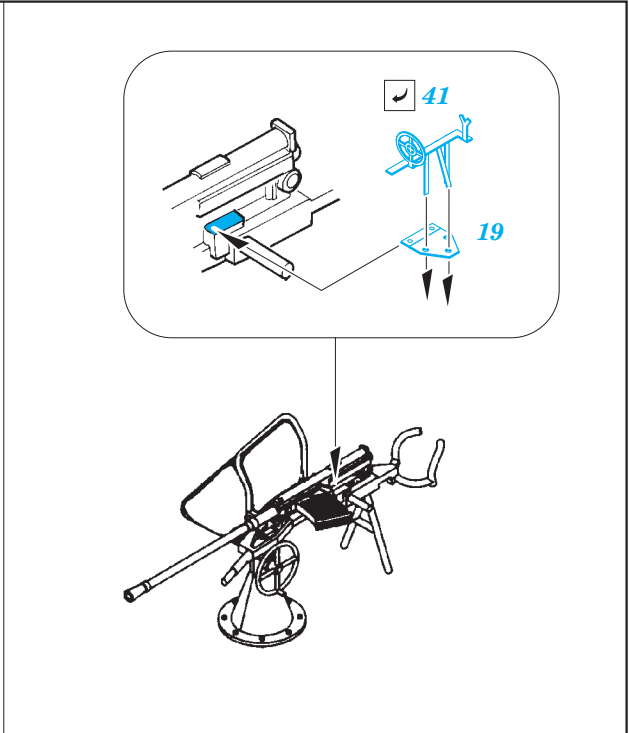

DKM U-boat VIIc U-552 pt.2 tower 1/48

eduard

53 192

detail set for 1/48 TRUMPETER kit • sada detailů pro stavebnici 1/48 TRUMPETER

- APPLY EXPRESS MASK AND PAINT BEFORE GLUING
POUŽIT EXPRESS MASK NABARVIT PŘED SLEPENÍM
- SYMMETRICAL ASSEMBLY
SYMETRICKÁ MONTÁŽ
- REMOVE
ODSTRANIT
- GRIND
OBROUSIT
- DRILL HOLE
VRTAT OTVOR
- BEND
OHNOUT
- OPTION
VOLBA
- REPLACE
NAHRADIT
- COLORED ETCHED PARTS
LEPTANÉ BAREVNÉ DÍLY
- ETCHED PARTS
LEPTANÉ NEBAREVNÉ DÍLY
- ORIGINAL KIT PARTS
PŮVODNÍ DÍLY STAVEBNICE

ORIGINAL KIT PARTS
PŮVODNÍ DÍLY STAVEBNICE

PHOTO-ETCHED PARTS
LEPTANÉ DÍLY

PARTS TO BE REMOVED
DÍLY K ODSTRANĚNÍ

FILL
TMELIT

Related products: 53 191 DKM U-boat VIIc pt.1 hull 1/48

DKM U-boat VIIc U-552 pt.3 hull body 1/48

eduard

53 195

detail set for 1/48 TRUMPETER kit • sada detailů pro stavebnici 1/48 TRUMPETER

- APPLY EXPRESS MASK AND PAINT BEFORE GLUING
POUŽIT EXPRESS MASK NABARVIT PŘED SLEPENÍM
- SYMMETRICAL ASSEMBLY
SYMETRICKÁ MONTÁŽ
- REMOVE
ODSTRANIT
- GRIND
OBROUSIT
- DRILL HOLE
VRTAT OTVOR
- BEND
OHNOUT
- OPTION
VOLBA
- REPLACE
NAHRADIT
- COLORED ETCHED PARTS
LEPTANÉ BAREVNÉ DÍLY
- ETCHED PARTS
LEPTANÉ NEBAREVNÉ DÍLY
- ORIGINAL KIT PARTS
PŮVODNÍ DÍLY STAVEBNICE