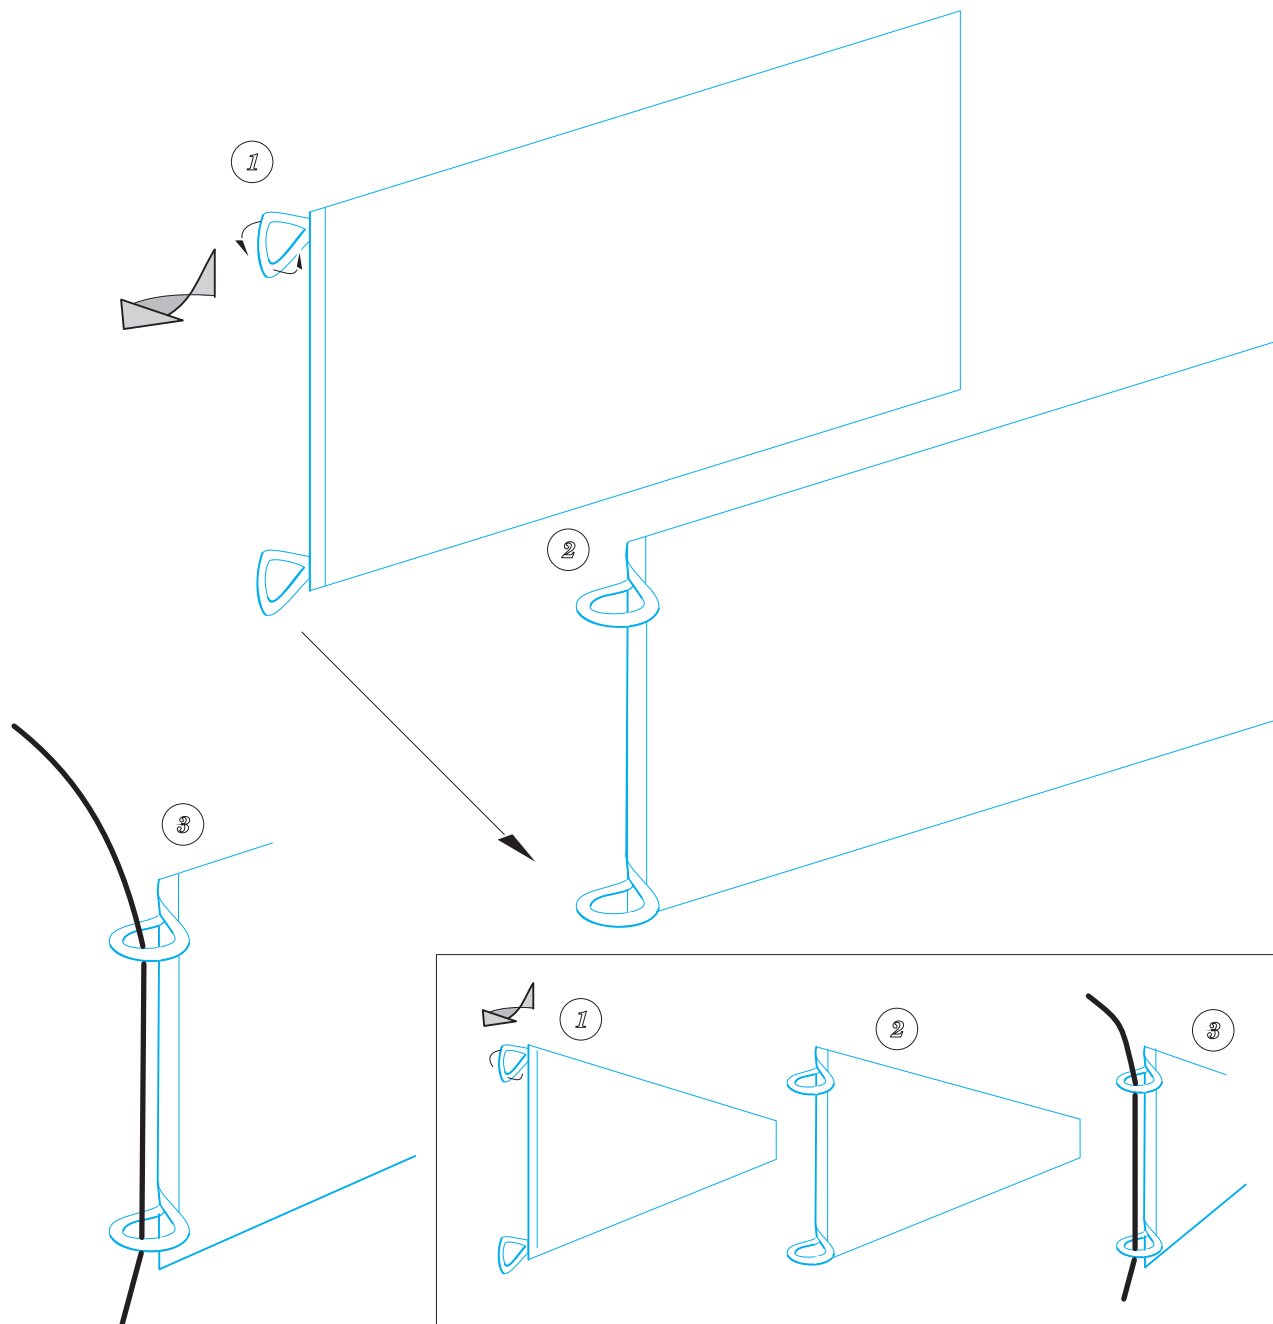

- APPLY EXPRESS MASK AND PAINT BEFORE GLUING
  POUŽIT EXPRESS MASK NABARVIT PŘED SLEPENÍM
- SYMMETRICAL ASSEMBLY
  SYMETRICKÁ MONTÁŽ
- REMOVE
  ODSTRANIT
- GRIND
  OBROUSIT
- DRILL HOLE
  VRTAT OTVOR
- COLORED ETCHED PARTS
  LEPTANÉ BAREVNÉ DÍLY
- ETCHED PARTS
  LEPTANÉ NEBAREVNÉ DÍLY
- ORIGINAL KIT PARTS
  PŮVODNÍ DÍLY STAVEBNICE
- BEND
  OHNOUT
- OPTION
  VOLBA
- REPLACE
  NAHRADIT

ORIGINAL KIT PARTS
PŮVODNÍ DÍLY STAVEBNICE

PHOTO-ETCHED PARTS
LEPTANÉ DÍLY

PARTS TO BE REMOVED
DÍLY K ODSTRANĚNÍ

FILL
TMELIT