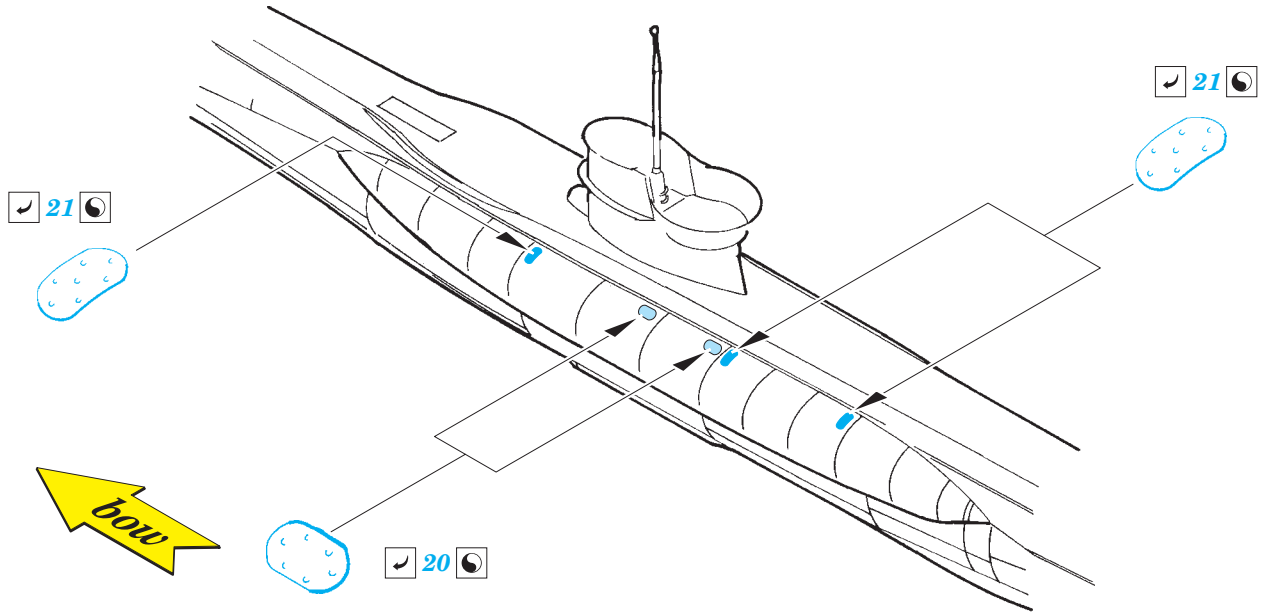

ORIGINAL KIT PARTS
PŮVODNÍ DÍLY STAVEBNICE

PHOTO-ETCHED PARTS
LEPTANÉ DÍLY

PARTS TO BE REMOVED
DÍLY K ODSTRANĚNÍ

FILL
TMELIT

Related products: 53 191 DKM U-boat VIIc pt.1 hull 1/48

DKM U-boat VIIc U-552 pt.3 hull body 1/48

eduard

53 195

detail set for 1/48 TRUMPETER kit • sada detailů pro stavebnici 1/48 TRUMPETER

- APPLY EXPRESS MASK AND PAINT BEFORE GLUING
POUŽIT EXPRESS MASK NABARVIT PŘED SLEPENÍM
- SYMMETRICAL ASSEMBLY
SYMETRICKÁ MONTÁŽ
- REMOVE
ODSTRANIT
- GRIND
OBROUSIT
- DRILL HOLE
VRTAT OTVOR
- BEND
OHNOUT
- OPTION
VOLBA
- REPLACE
NAHRADIT
- COLORED ETCHED PARTS
LEPTANÉ BAREVNÉ DÍLY
- ETCHED PARTS
LEPTANÉ NEBAREVNÉ DÍLY
- ORIGINAL KIT PARTS
PŮVODNÍ DÍLY STAVEBNICE

ORIGINAL KIT PARTS
PŮVODNÍ DÍLY STAVEBNICE

PHOTO-ETCHED PARTS
LEPTANÉ DÍLY

PARTS TO BE REMOVED
DÍLY K ODSTRANĚNÍ

FILL
TMELIT

Related products: 53 192 DKM U-boat VIIc U-552 pt.2 tower 1/48

Related products: 53 191 DKM U-boat VIIc U-552 pt.1 hull 1/48

German U-boat flags STEEL 1/48

eduard

53 196

detail set for 1/48 kit • sada detailů pro stavebnici 1/48

- APPLY EXPRESS MASK AND PAINT BEFORE GLUING
POUŽIT EXPRESS MASK NABARVIT PŘED SLEPENÍM
- SYMMETRICAL ASSEMBLY
SYMETRICKÁ MONTÁŽ
- REMOVE
ODSTRANIT
- GRIND
OBROUSIT
- DRILL HOLE
VRTAT OTVOR
- COLORED ETCHED PARTS
LEPTANÉ BAREVNÉ DÍLY
- ETCHED PARTS
LEPTANÉ NEBAREVNÉ DÍLY
- ORIGINAL KIT PARTS
PŮVODNÍ DÍLY STAVEBNICE
- BEND
OHNOUT
- OPTION
VOLBA
- REPLACE
NAHRADIT