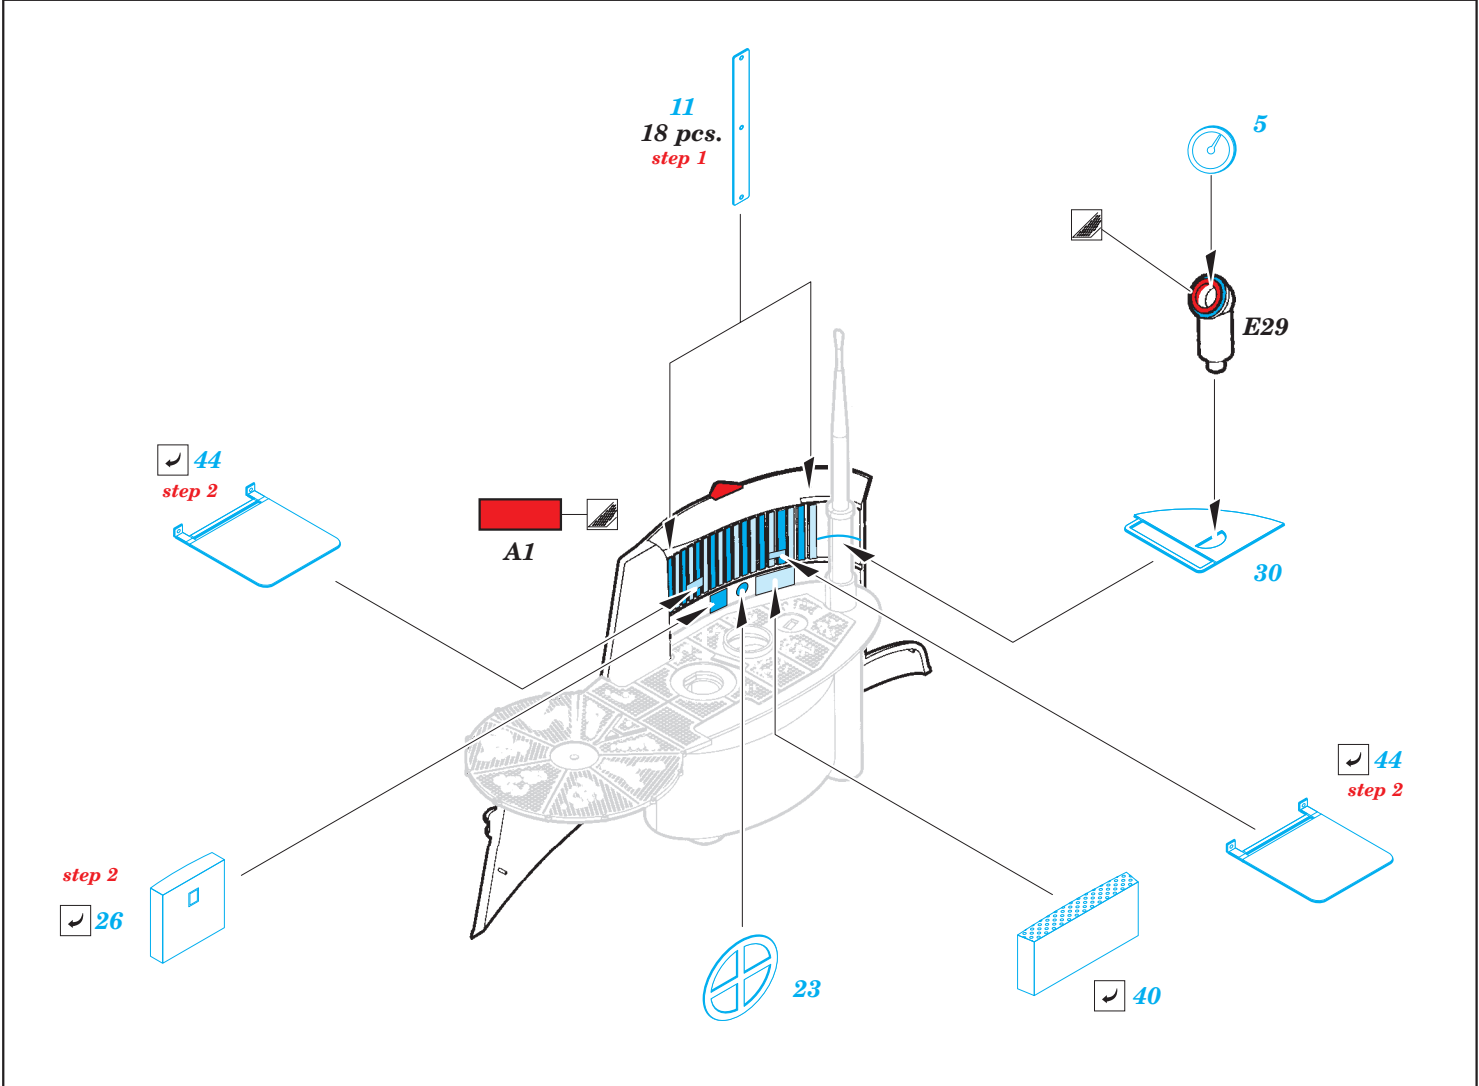

DKM U-boat VIIc U-552 pt.2 tower 1/48

eduard

53 192

detail set for 1/48 TRUMPETER kit • sada detailů pro stavebnici 1/48 TRUMPETER

- APPLY EXPRESS MASK AND PAINT BEFORE GLUING
POUŽIT EXPRESS MASK NABARVIT PŘED SLEPENÍM
- SYMMETRICAL ASSEMBLY
SYMETRICKÁ MONTÁŽ
- REMOVE
ODSTRANIT
- GRIND
OBROUSIT
- DRILL HOLE
VRTAT OTVOR
- BEND
OHNOUT
- OPTION
VOLBA
- REPLACE
NAHRADIT
- COLORED ETCHED PARTS
LEPTANÉ BAREVNÉ DÍLY
- ETCHED PARTS
LEPTANÉ NEBAREVNÉ DÍLY
- ORIGINAL KIT PARTS
PŮVODNÍ DÍLY STAVEBNICE

ORIGINAL KIT PARTS
PŮVODNÍ DÍLY STAVEBNICE

PHOTO-ETCHED PARTS
LEPTANÉ DÍLY

PARTS TO BE REMOVED
DÍLY K ODSTRANĚNÍ

FILL
TMELIT

Related products: 53 191 DKM U-boat VIIc pt.1 hull 1/48

DKM U-boat VIIc U-552 pt.3 hull body 1/48

eduard

53 195

detail set for 1/48 TRUMPETER kit • sada detailů pro stavebnici 1/48 TRUMPETER

- APPLY EXPRESS MASK AND PAINT BEFORE GLUING
POUŽIT EXPRESS MASK NABARVIT PŘED SLEPENÍM
- SYMMETRICAL ASSEMBLY
SYMETRICKÁ MONTÁŽ
- REMOVE
ODSTRANIT
- GRIND
OBROUSIT
- DRILL HOLE
VRTAT OTVOR
- BEND
OHNOUT
- OPTION
VOLBA
- REPLACE
NAHRADIT
- COLORED ETCHED PARTS
LEPTANÉ BAREVNÉ DÍLY
- ETCHED PARTS
LEPTANÉ NEBAREVNÉ DÍLY
- ORIGINAL KIT PARTS
PŮVODNÍ DÍLY STAVEBNICE

ORIGINAL KIT PARTS
PŮVODNÍ DÍLY STAVEBNICE

PHOTO-ETCHED PARTS
LEPTANÉ DÍLY

PARTS TO BE REMOVED
DÍLY K ODSTRANĚNÍ

FILL
TMELIT

Tento produkt zobrazuje historické reálie. Pouze pro modelářské potřeby. EDUARD M.A. se plně distancuje od jakékoliv podpory hnutí směřujících k omezování práv jednotlivců či skupin.