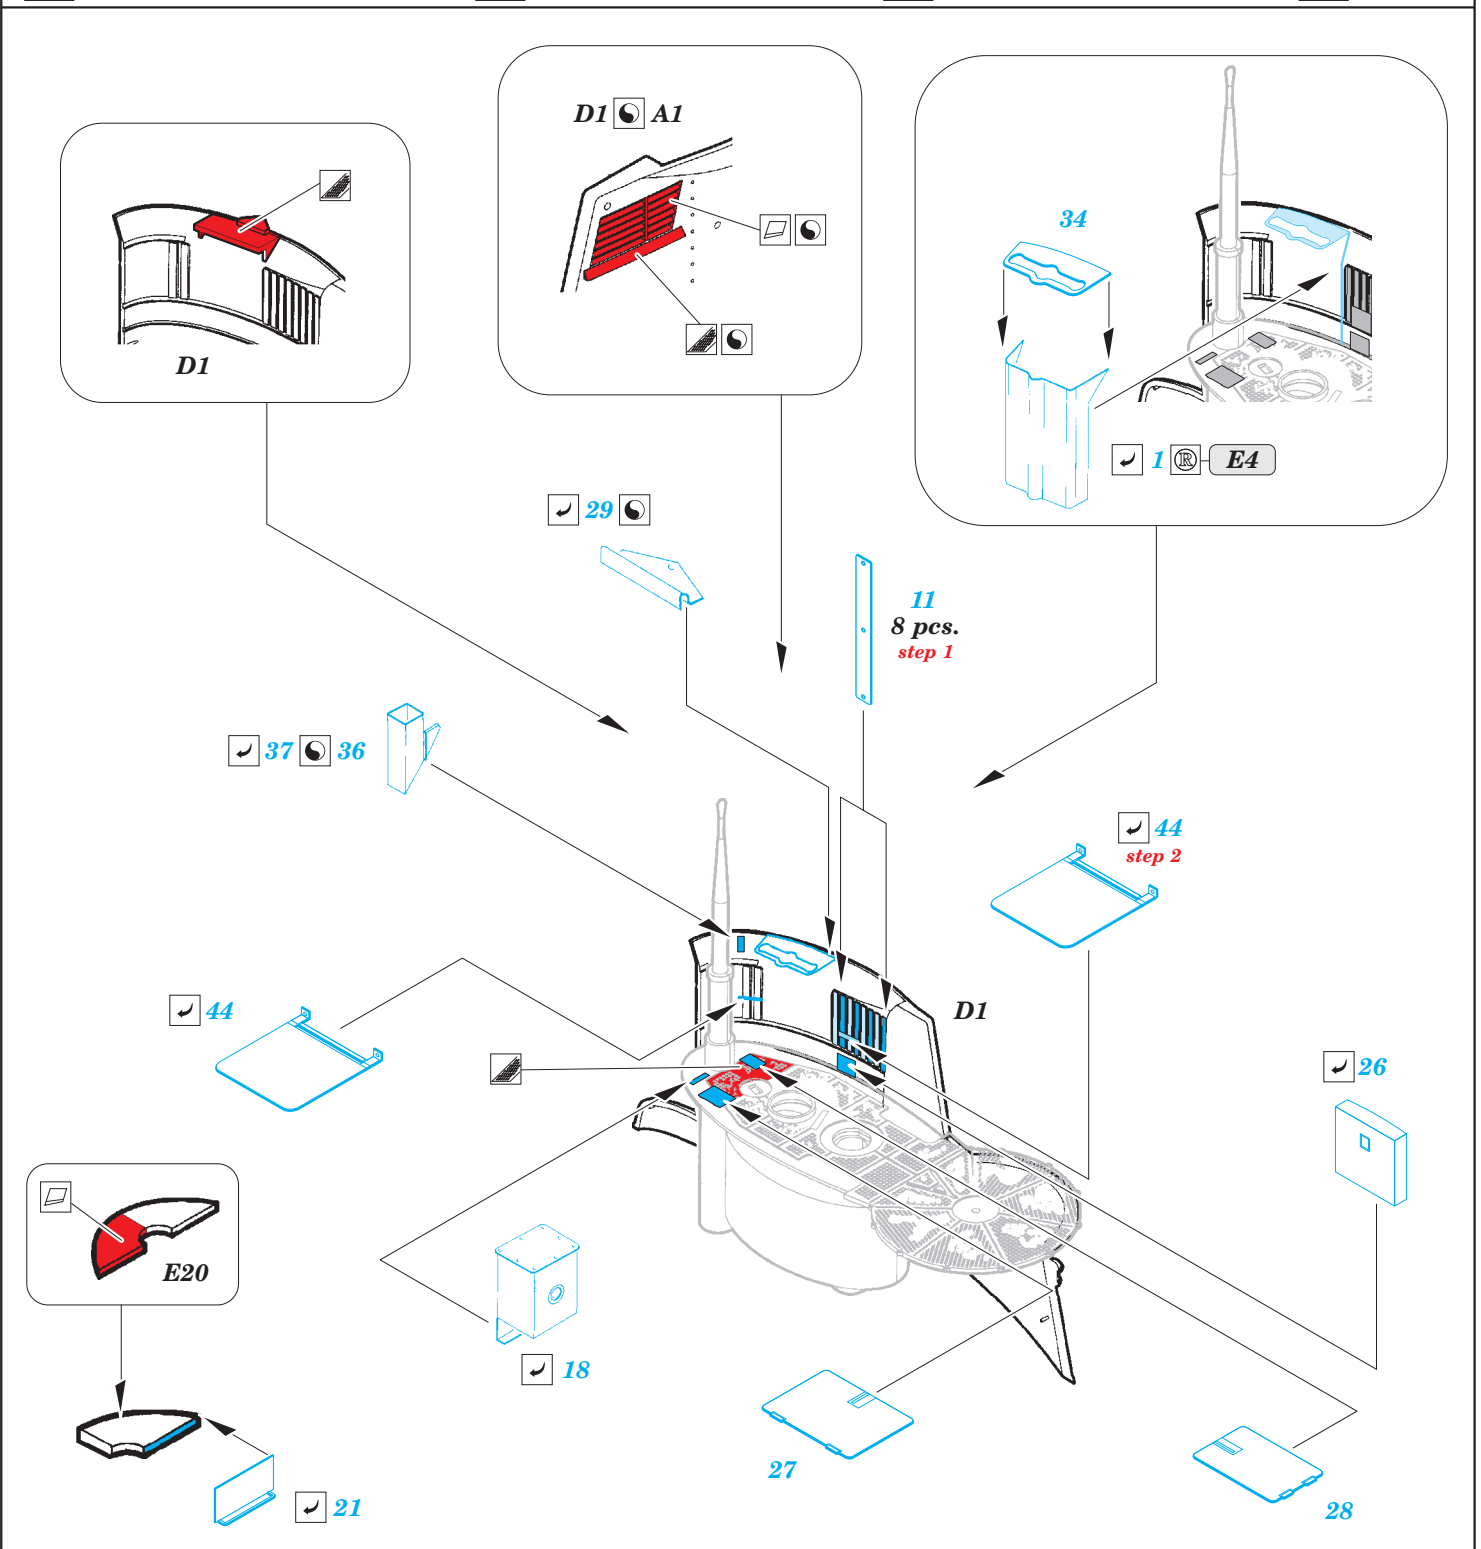

DKM U-boat VIIc U-552 pt.2 tower 1/48

eduard

53 192

detail set for 1/48 TRUMPETER kit • sada detailů pro stavebnici 1/48 TRUMPETER

- APPLY EXPRESS MASK AND PAINT BEFORE GLUING
POUŽIT EXPRESS MASK NABARVIT PŘED SLEPENÍM
- SYMMETRICAL ASSEMBLY
SYMETRICKÁ MONTÁŽ
- REMOVE
ODSTRANIT
- GRIND
OBROUSIT
- DRILL HOLE
VRTAT OTVOR
- BEND
OHNOUT
- OPTION
VOLBA
- REPLACE
NAHRADIT
- COLORED ETCHED PARTS
LEPTANÉ BAREVNÉ DÍLY
- ETCHED PARTS
LEPTANÉ NEBAREVNÉ DÍLY
- ORIGINAL KIT PARTS
PŮVODNÍ DÍLY STAVEBNICE

ORIGINAL KIT PARTS
PŮVODNÍ DÍLY STAVEBNICE

PHOTO-ETCHED PARTS
LEPTANÉ DÍLY

PARTS TO BE REMOVED
DÍLY K ODSTRANĚNÍ

FILL
TMELIT

Related products: 53 191 DKM U-boat VIIc pt.1 hull 1/48

DKM U-boat VIIc U-552 pt.3 hull body 1/48

eduard

53 195

detail set for 1/48 TRUMPETER kit • sada detailů pro stavebnici 1/48 TRUMPETER

- APPLY EXPRESS MASK AND PAINT BEFORE GLUING
POUŽIT EXPRESS MASK NABARVIT PŘED SLEPENÍM
- SYMMETRICAL ASSEMBLY
SYMETRICKÁ MONTÁŽ
- REMOVE
ODSTRANIT
- GRIND
OBROUSIT
- DRILL HOLE
VRTAT OTVOR
- BEND
OHNOUT
- OPTION
VOLBA
- REPLACE
NAHRADIT
- COLORED ETCHED PARTS
LEPTANÉ BAREVNÉ DÍLY
- ETCHED PARTS
LEPTANÉ NEBAREVNÉ DÍLY
- ORIGINAL KIT PARTS
PŮVODNÍ DÍLY STAVEBNICE

ORIGINAL KIT PARTS
PŮVODNÍ DÍLY STAVEBNICE

PHOTO-ETCHED PARTS
LEPTANÉ DÍLY

PARTS TO BE REMOVED
DÍLY K ODSTRANĚNÍ

FILL
TMELIT

Tento produkt zobrazuje historické reálie. Pouze pro modelářské potřeby. EDUARD M.A. se plně distancuje od jakékoliv podpory hnutí směřujících k omezování práv jednotlivců či skupin.