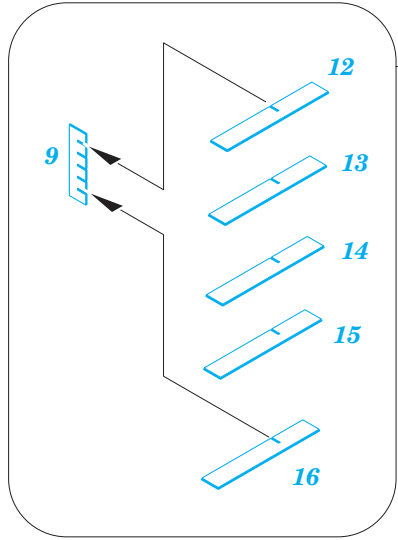

DKM U-boat VIIc U-552 pt.2 tower 1/48

eduard

53 192

detail set for 1/48 TRUMPETER kit • sada detailů pro stavebnici 1/48 TRUMPETER

- APPLY EXPRESS MASK AND PAINT BEFORE GLUING
POUŽIT EXPRESS MASK NABARVIT PŘED SLEPENÍM
- SYMMETRICAL ASSEMBLY
SYMETRICKÁ MONTÁŽ
- REMOVE
ODSTRANIT
- GRIND
OBROUSIT
- DRILL HOLE
VRTAT OTVOR
- BEND
OHNOUT
- OPTION
VOLBA
- REPLACE
NAHRADIT
- COLORED ETCHED PARTS
LEPTANÉ BAREVNÉ DÍLY
- ETCHED PARTS
LEPTANÉ NEBAREVNÉ DÍLY
- ORIGINAL KIT PARTS
PŮVODNÍ DÍLY STAVEBNICE

ORIGINAL KIT PARTS
PŮVODNÍ DÍLY STAVEBNICE

PHOTO-ETCHED PARTS
LEPTANÉ DÍLY

PARTS TO BE REMOVED
DÍLY K ODSTRANĚNÍ

FILL
TMELIT

Related products: 53 191 DKM U-boat VIIc pt.1 hull 1/48

DKM U-boat VIIc U-552 pt.3 hull body 1/48

eduard

53 195

detail set for 1/48 TRUMPETER kit • sada detailů pro stavebnici 1/48 TRUMPETER

- APPLY EXPRESS MASK AND PAINT BEFORE GLUING
POUŽIT EXPRESS MASK NABARVIT PŘED SLEPENÍM
- SYMMETRICAL ASSEMBLY
SYMETRICKÁ MONTÁŽ
- REMOVE
ODSTRANIT
- GRIND
OBROUSIT
- DRILL HOLE
VRTAT OTVOR
- BEND
OHNOUT
- OPTION
VOLBA
- REPLACE
NAHRADIT
- COLORED ETCHED PARTS
LEPTANÉ BAREVNÉ DÍLY
- ETCHED PARTS
LEPTANÉ NEBAREVNÉ DÍLY
- ORIGINAL KIT PARTS
PŮVODNÍ DÍLY STAVEBNICE

ORIGINAL KIT PARTS
PŮVODNÍ DÍLY STAVEBNICE

PHOTO-ETCHED PARTS
LEPTANÉ DÍLY

PARTS TO BE REMOVED
DÍLY K ODSTRANĚNÍ

FILL
TMELIT

Related products: 53 192 DKM U-boat VIIc U-552 pt.2 tower 1/48

Related products: 53 191 DKM U-boat VIIc U-552 pt.1 hull 1/48