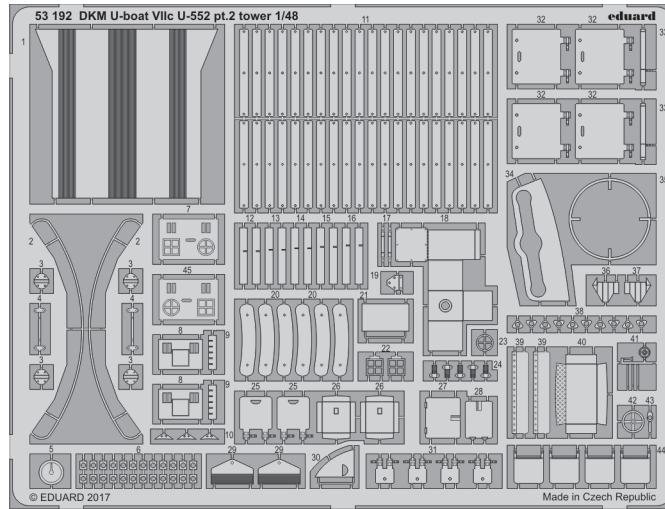

ORIGINAL KIT PARTS
PŮVODNÍ DÍLY STAVEBNICE

PHOTO-ETCHED PARTS
LEPTANÉ DÍLY

PARTS TO BE REMOVED
DÍLY K ODSTRANĚNÍ

FILL
TMELIT

Related products: 53 192 DKM U-boat VIIc U-552 pt.2 tower 1/48

Related products: 53 191 DKM U-boat VIIc U-552 pt.1 hull 1/48