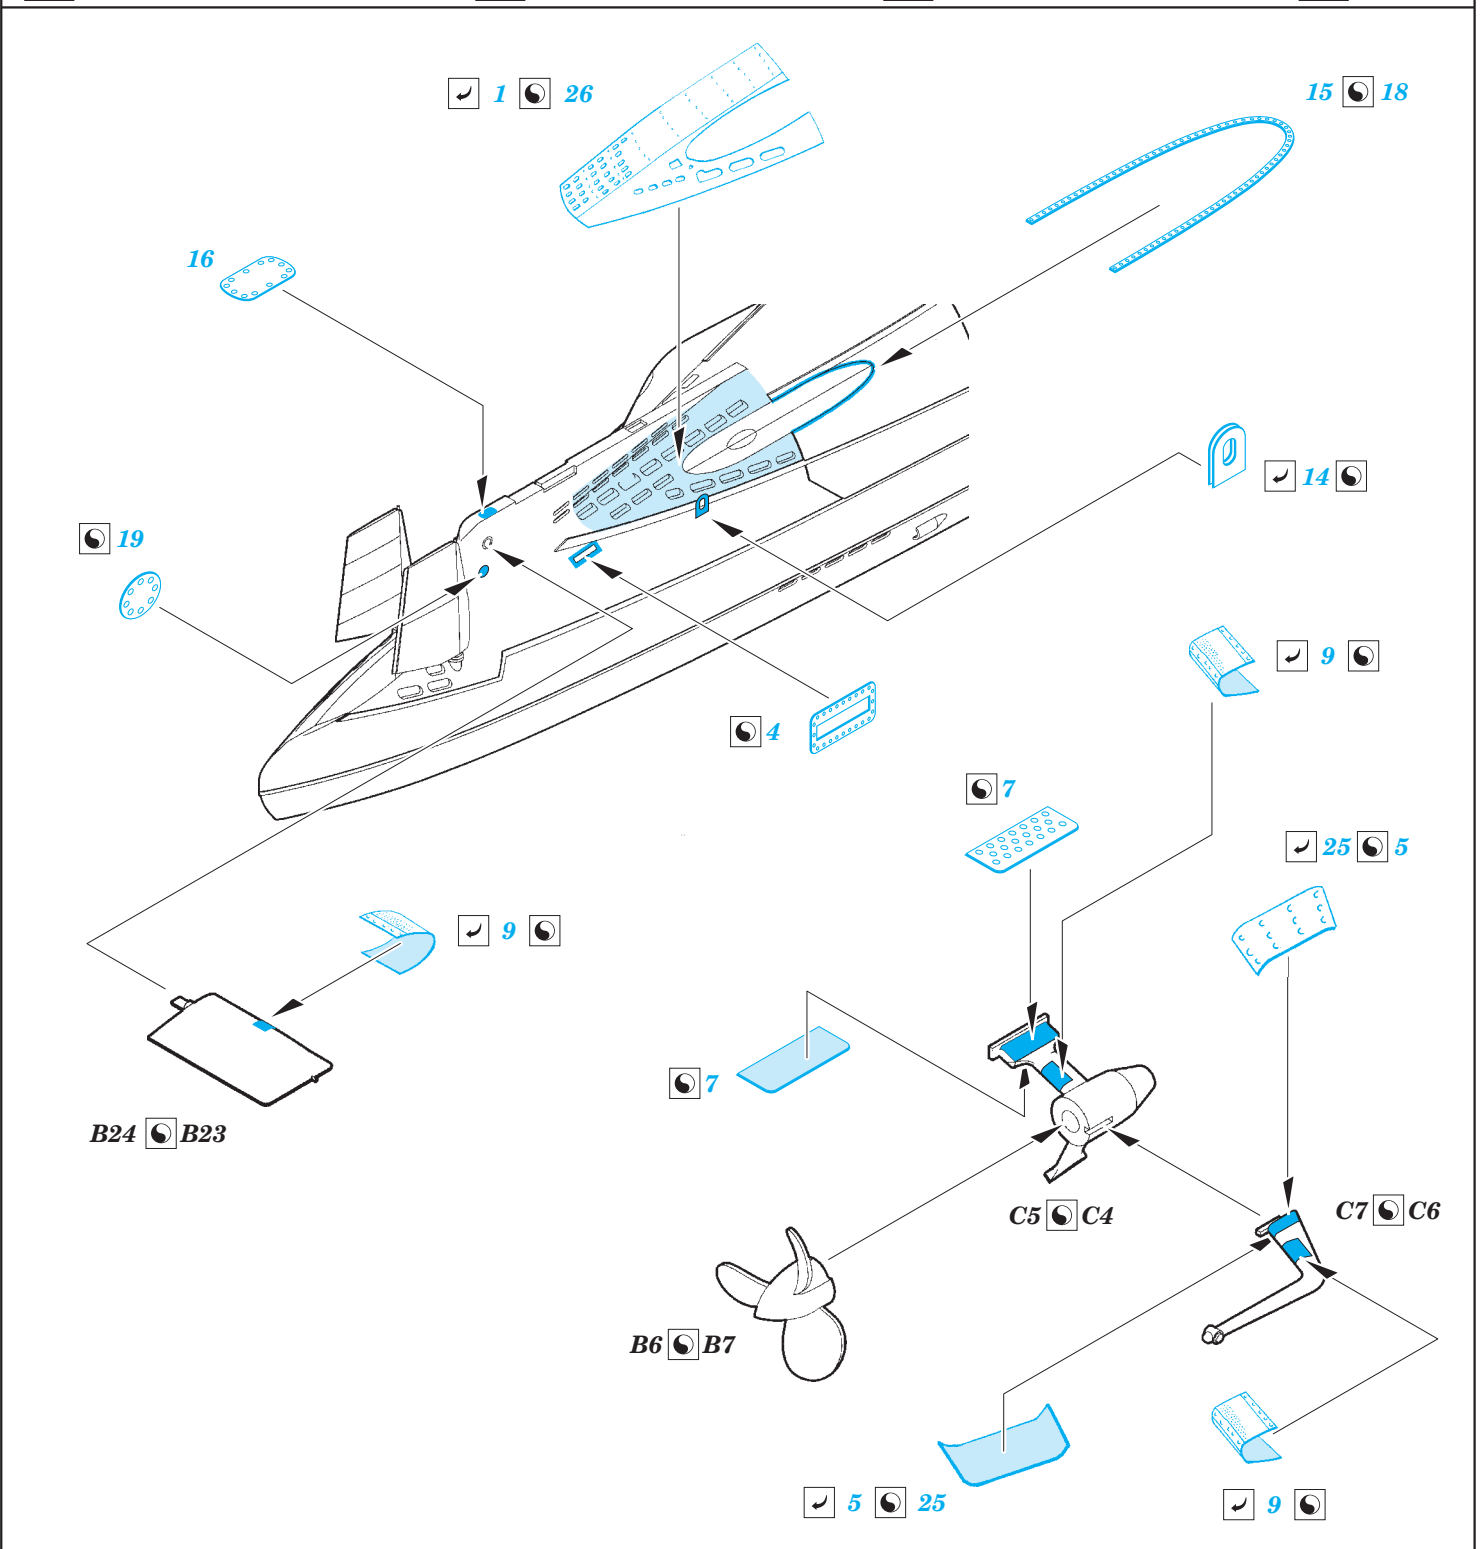

eduard

53 195

detail set for 1/48 TRUMPETER kit • sada detailů pro stavebnici 1/48 TRUMPETER

- APPLY EXPRESS MASK AND PAINT BEFORE GLUING
POUŽIT EXPRESS MASK NABARVIT PŘED SLEPENÍM
- SYMMETRICAL ASSEMBLY
SYMETRICKÁ MONTÁŽ
- REMOVE
ODSTRANIT
- GRIND
OBROUSIT
- DRILL HOLE
VRTAT OTVOR
- BEND
OHNOUT
- OPTION
VOLBA
- REPLACE
NAHRADIT
- COLORED ETCHED PARTS
LEPTANÉ BAREVNÉ DÍLY
- ETCHED PARTS
LEPTANÉ NEBAREVNÉ DÍLY
- ORIGINAL KIT PARTS
PŮVODNÍ DÍLY STAVEBNICE

ORIGINAL KIT PARTS
PŮVODNÍ DÍLY STAVEBNICE

PHOTO-ETCHED PARTS
LEPTANÉ DÍLY

PARTS TO BE REMOVED
DÍLY K ODSTRANĚNÍ

FILL
TMELIT

Related products: 53 192 DKM U-boat VIIc U-552 pt.2 tower 1/48

Related products: 53 191 DKM U-boat VIIc U-552 pt.1 hull 1/48

German U-boat flags STEEL 1/48

eduard

53 196

detail set for 1/48 kit • sada detailů pro stavebnici 1/48

- APPLY EXPRESS MASK AND PAINT BEFORE GLUING
POUŽIT EXPRESS MASK NABARVIT PŘED SLEPENÍM
- SYMMETRICAL ASSEMBLY
SYMETRICKÁ MONTÁŽ
- REMOVE
ODSTRANIT
- GRIND
OBROUSIT
- DRILL HOLE
VRTAT OTVOR
- COLORED ETCHED PARTS
LEPTANÉ BAREVNÉ DÍLY
- ETCHED PARTS
LEPTANÉ NEBAREVNÉ DÍLY
- ORIGINAL KIT PARTS
PŮVODNÍ DÍLY STAVEBNICE
- BEND
OHNOUT
- OPTION
VOLBA
- REPLACE
NAHRADIT

ORIGINAL KIT PARTS
PŮVODNÍ DÍLY STAVEBNICE

PHOTO-ETCHED PARTS
LEPTANÉ DÍLY

PARTS TO BE REMOVED
DÍLY K ODSTRANĚNÍ

FILL
TMELIT

Tento produkt zobrazuje historické reálie. Pouze pro modelářské potřeby. EDUARD M.A. se plně distancuje od jakékoliv podpory hnutí směřujících k omezování práv jednotlivců či skupin.