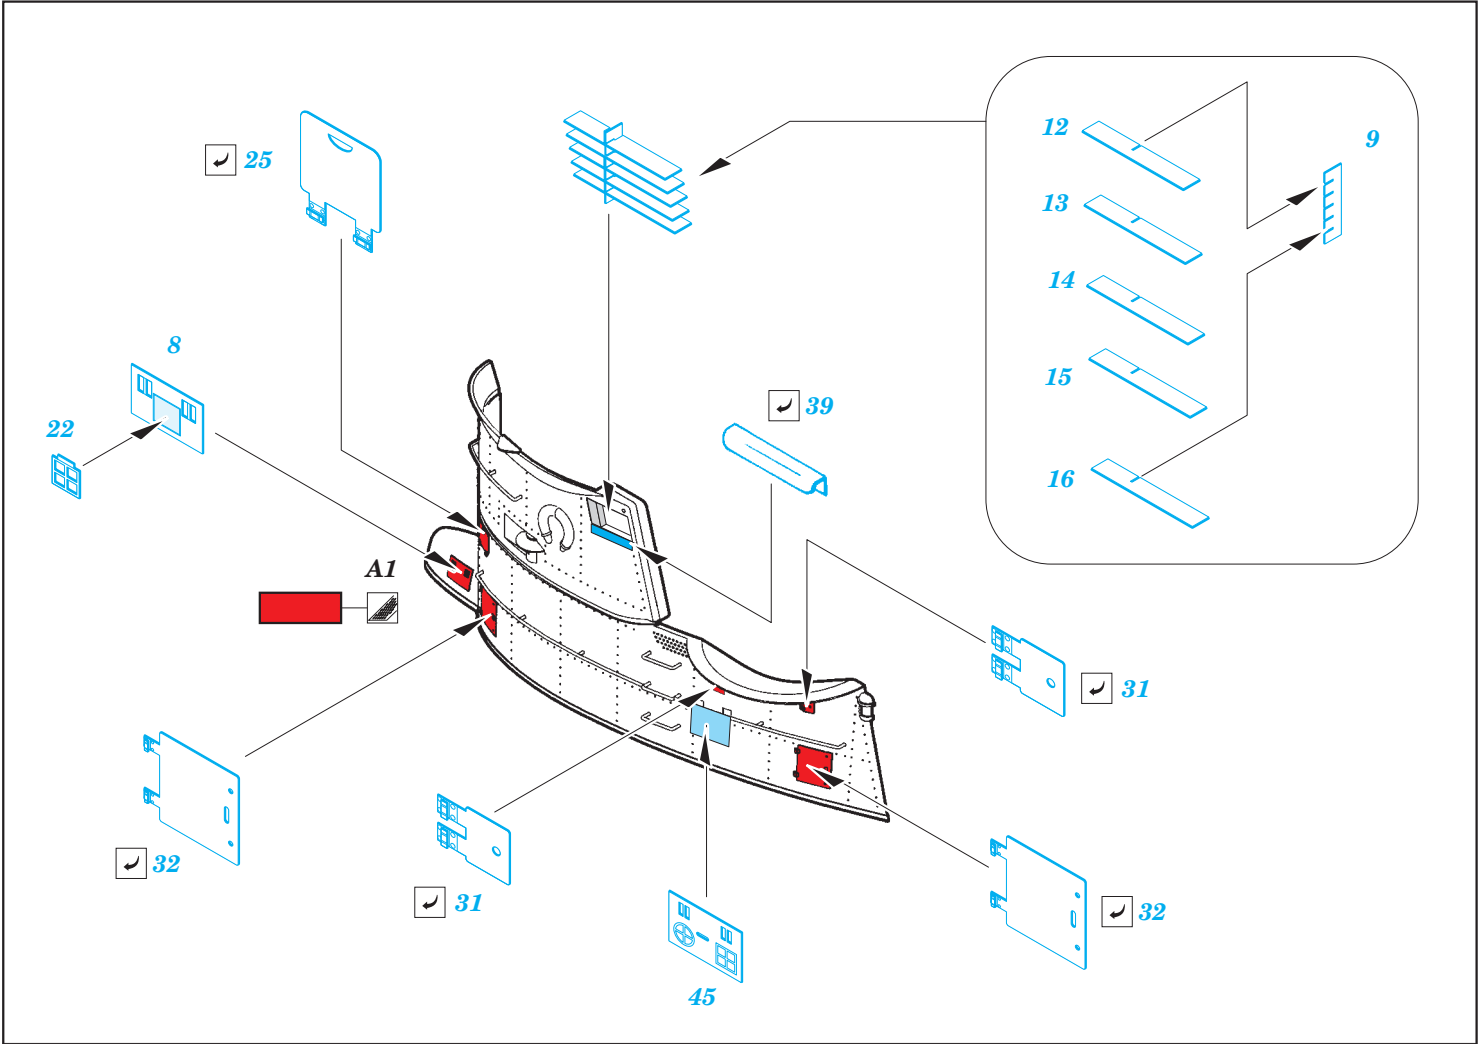

DKM U-boat VIIc U-552 pt.2 tower 1/48

eduard

53 192

detail set for 1/48 TRUMPETER kit • sada detailů pro stavebnici 1/48 TRUMPETER

- APPLY EXPRESS MASK AND PAINT BEFORE GLUING
POUŽIT EXPRESS MASK NABARVIT PŘED SLEPENÍM
- SYMMETRICAL ASSEMBLY
SYMETRICKÁ MONTÁŽ
- REMOVE
ODSTRANIT
- GRIND
OBROUSIT
- DRILL HOLE
VRTAT OTVOR
- BEND
OHNOUT
- OPTION
VOLBA
- REPLACE
NAHRADIT
- COLORED ETCHED PARTS
LEPTANÉ BAREVNÉ DÍLY
- ETCHED PARTS
LEPTANÉ NEBAREVNÉ DÍLY
- ORIGINAL KIT PARTS
PŮVODNÍ DÍLY STAVEBNICE

ORIGINAL KIT PARTS
PŮVODNÍ DÍLY STAVEBNICE

PHOTO-ETCHED PARTS
LEPTANÉ DÍLY

PARTS TO BE REMOVED
DÍLY K ODSTRANĚNÍ

FILL
TMELIT

Related products: 53 191 DKM U-boat VIIc pt.1 hull 1/48

DKM U-boat VIIc U-552 pt.3 hull body 1/48

eduard

53 195

detail set for 1/48 TRUMPETER kit • sada detailů pro stavebnici 1/48 TRUMPETER

- APPLY EXPRESS MASK AND PAINT BEFORE GLUING
POUŽIT EXPRESS MASK NABARVIT PŘED SLEPENÍM
- SYMMETRICAL ASSEMBLY
SYMETRICKÁ MONTÁŽ
- REMOVE
ODSTRANIT
- GRIND
OBROUSIT
- DRILL HOLE
VRTAT OTVOR
- BEND
OHNOUT
- OPTION
VOLBA
- REPLACE
NAHRADIT
- COLORED ETCHED PARTS
LEPTANÉ BAREVNÉ DÍLY
- ETCHED PARTS
LEPTANÉ NEBAREVNÉ DÍLY
- ORIGINAL KIT PARTS
PŮVODNÍ DÍLY STAVEBNICE

ORIGINAL KIT PARTS
PŮVODNÍ DÍLY STAVEBNICE

PHOTO-ETCHED PARTS
LEPTANÉ DÍLY

PARTS TO BE REMOVED
DÍLY K ODSTRANĚNÍ

FILL
TMELIT

Tento produkt zobrazuje historické reálie. Pouze pro modelářské potřeby. EDUARD M.A. se plně distancuje od jakékoliv podpory hnutí směřujících k omezování práv jednotlivců či skupin.