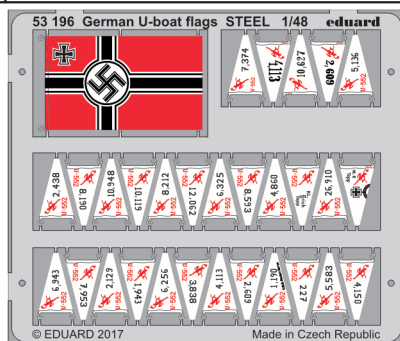

ORIGINAL KIT PARTS
PŮVODNÍ DÍLY STAVEBNICE

PHOTO-ETCHED PARTS
LEPTANÉ DÍLY

PARTS TO BE REMOVED
DÍLY K ODSTRANĚNÍ

FILL
TMELIT

Related products: 53 192 DKM U-boat VIIc U-552 pt.2 tower 1/48

Related products: 53 191 DKM U-boat VIIc U-552 pt.1 hull 1/48

German U-boat flags STEEL 1/48

eduard

53 196

detail set for 1/48 kit • sada detailů pro stavebnici 1/48

- APPLY EXPRESS MASK AND PAINT BEFORE GLUING
POUŽIT EXPRESS MASK NABARVIT PŘED SLEPENÍM
- SYMMETRICAL ASSEMBLY
SYMETRICKÁ MONTÁŽ
- REMOVE
ODSTRANIT
- GRIND
OBROUSIT
- DRILL HOLE
VRTAT OTVOR
- COLORED ETCHED PARTS
LEPTANÉ BAREVNÉ DÍLY
- ETCHED PARTS
LEPTANÉ NEBAREVNÉ DÍLY
- ORIGINAL KIT PARTS
PŮVODNÍ DÍLY STAVEBNICE
- BEND
OHNOUT
- OPTION
VOLBA
- REPLACE
NAHRADIT