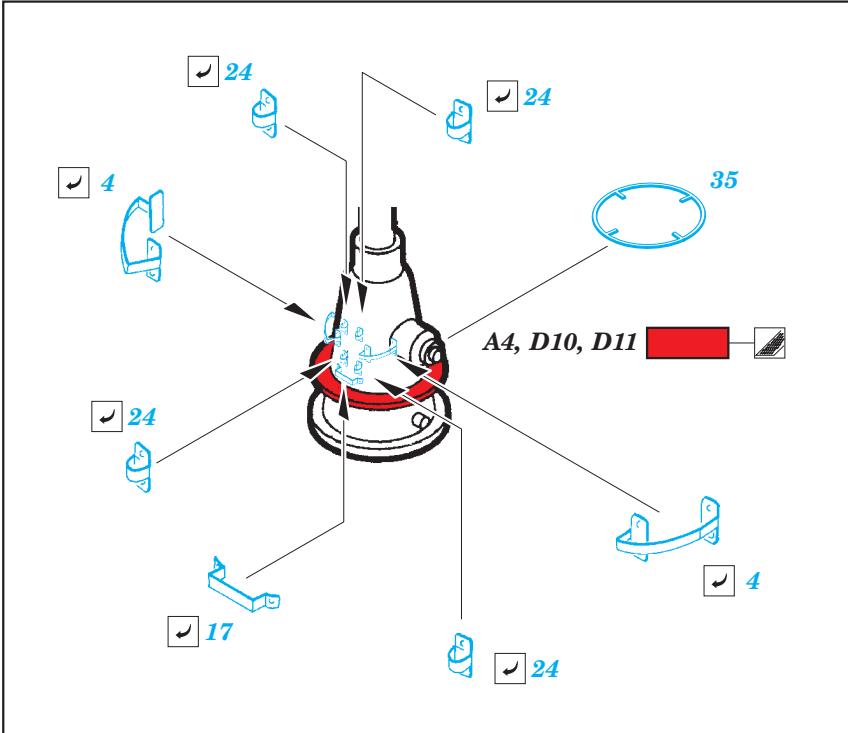

DKM U-boat VIIc U-552 pt.2 tower 1/48

eduard

53 192

detail set for 1/48 TRUMPETER kit • sada detailů pro stavebnici 1/48 TRUMPETER

- APPLY EXPRESS MASK AND PAINT BEFORE GLUING
POUŽIT EXPRESS MASK NABARVIT PŘED SLEPENÍM
- SYMMETRICAL ASSEMBLY
SYMETRICKÁ MONTÁŽ
- REMOVE
ODSTRANIT
- GRIND
OBROUSIT
- DRILL HOLE
VRTAT OTVOR
- BEND
OHNOUT
- OPTION
VOLBA
- REPLACE
NAHRADIT
- COLORED ETCHED PARTS
LEPTANÉ BAREVNÉ DÍLY
- ETCHED PARTS
LEPTANÉ NEBAREVNÉ DÍLY
- ORIGINAL KIT PARTS
PŮVODNÍ DÍLY STAVEBNICE

ORIGINAL KIT PARTS
PŮVODNÍ DÍLY STAVEBNICE

PHOTO-ETCHED PARTS
LEPTANÉ DÍLY

PARTS TO BE REMOVED
DÍLY K ODSTRANĚNÍ

FILL
TMELIT

Related products: 53 191 DKM U-boat VIIc pt.1 hull 1/48

DKM U-boat VIIc U-552 pt.3 hull body 1/48

eduard

53 195

detail set for 1/48 TRUMPETER kit • sada detailů pro stavebnici 1/48 TRUMPETER

- APPLY EXPRESS MASK AND PAINT BEFORE GLUING
POUŽIT EXPRESS MASK NABARVIT PŘED SLEPENÍM
- SYMMETRICAL ASSEMBLY
SYMETRICKÁ MONTÁŽ
- REMOVE
ODSTRANIT
- GRIND
OBROUSIT
- DRILL HOLE
VRTAT OTVOR
- BEND
OHNOUT
- OPTION
VOLBA
- REPLACE
NAHRADIT
- COLORED ETCHED PARTS
LEPTANÉ BAREVNÉ DÍLY
- ETCHED PARTS
LEPTANÉ NEBAREVNÉ DÍLY
- ORIGINAL KIT PARTS
PŮVODNÍ DÍLY STAVEBNICE

ORIGINAL KIT PARTS
PŮVODNÍ DÍLY STAVEBNICE

PHOTO-ETCHED PARTS
LEPTANÉ DÍLY

PARTS TO BE REMOVED
DÍLY K ODSTRANĚNÍ

FILL
TMELIT

Tento produkt zobrazuje historické reálie. Pouze pro modelářské potřeby. EDUARD M.A. se plně distancuje od jakékoliv podpory hnutí směřujících k omezování práv jednotlivců či skupin.