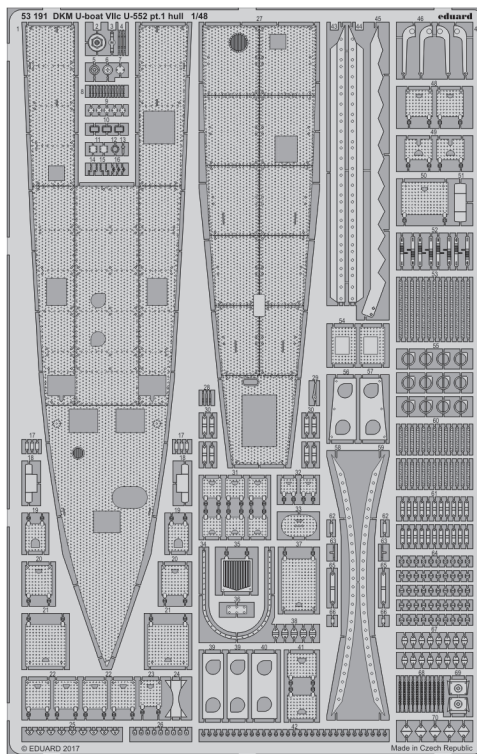

ORIGINAL KIT PARTS
PŮVODNÍ DÍLY STAVEBNICE

PHOTO-ETCHED PARTS
LEPTANÉ DÍLY

PARTS TO BE REMOVED
DÍLY K ODSTRANĚNÍ

FILL
TMELIT

Related products: 53 192 DKM U-boat VIIc U-552 pt.2 tower 1/48

Related products: 53 191 DKM U-boat VIIc U-552 pt.1 hull 1/48