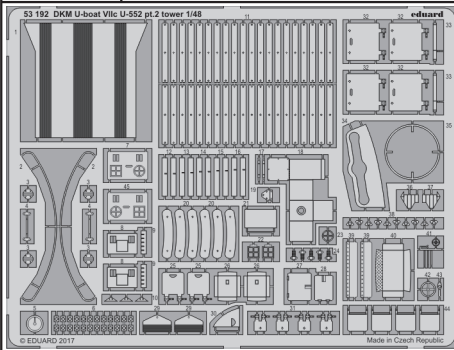

DKM U-boat VIIc U-552 pt.2 tower 1/48

eduard

53 192

detail set for 1/48 TRUMPETER kit • sada detailů pro stavebnici 1/48 TRUMPETER

- APPLY EXPRESS MASK AND PAINT BEFORE GLUING
POUŽIT EXPRESS MASK NABARVIT PŘED SLEPENÍM
- SYMMETRICAL ASSEMBLY
SYMETRICKÁ MONTÁŽ
- REMOVE
ODSTRANIT
- GRIND
OBROUSIT
- DRILL HOLE
VRTAT OTVOR
- BEND
OHNOUT
- OPTION
VOLBA
- REPLACE
NAHRADIT
- COLORED ETCHED PARTS
LEPTANÉ BAREVNÉ DÍLY
- ETCHED PARTS
LEPTANÉ NEBAREVNÉ DÍLY
- ORIGINAL KIT PARTS
PŮVODNÍ DÍLY STAVEBNICE

ORIGINAL KIT PARTS
PŮVODNÍ DÍLY STAVEBNICE

PHOTO-ETCHED PARTS
LEPTANÉ DÍLY

PARTS TO BE REMOVED
DÍLY K ODSTRANĚNÍ

FILL
TMELIT

Related products: 53 191 DKM U-boat VIIc pt.1 hull 1/48

DKM U-boat VIIc U-552 pt.3 hull body 1/48

eduard

53 195

detail set for 1/48 TRUMPETER kit • sada detailů pro stavebnici 1/48 TRUMPETER

- APPLY EXPRESS MASK AND PAINT BEFORE GLUING
POUŽIT EXPRESS MASK NABARVIT PŘED SLEPENÍM
- SYMMETRICAL ASSEMBLY
SYMETRICKÁ MONTÁŽ
- REMOVE
ODSTRANIT
- GRIND
OBROUSIT
- DRILL HOLE
VRTAT OTVOR
- BEND
OHNOUT
- OPTION
VOLBA
- REPLACE
NAHRADIT
- COLORED ETCHED PARTS
LEPTANÉ BAREVNÉ DÍLY
- ETCHED PARTS
LEPTANÉ NEBAREVNÉ DÍLY
- ORIGINAL KIT PARTS
PŮVODNÍ DÍLY STAVEBNICE