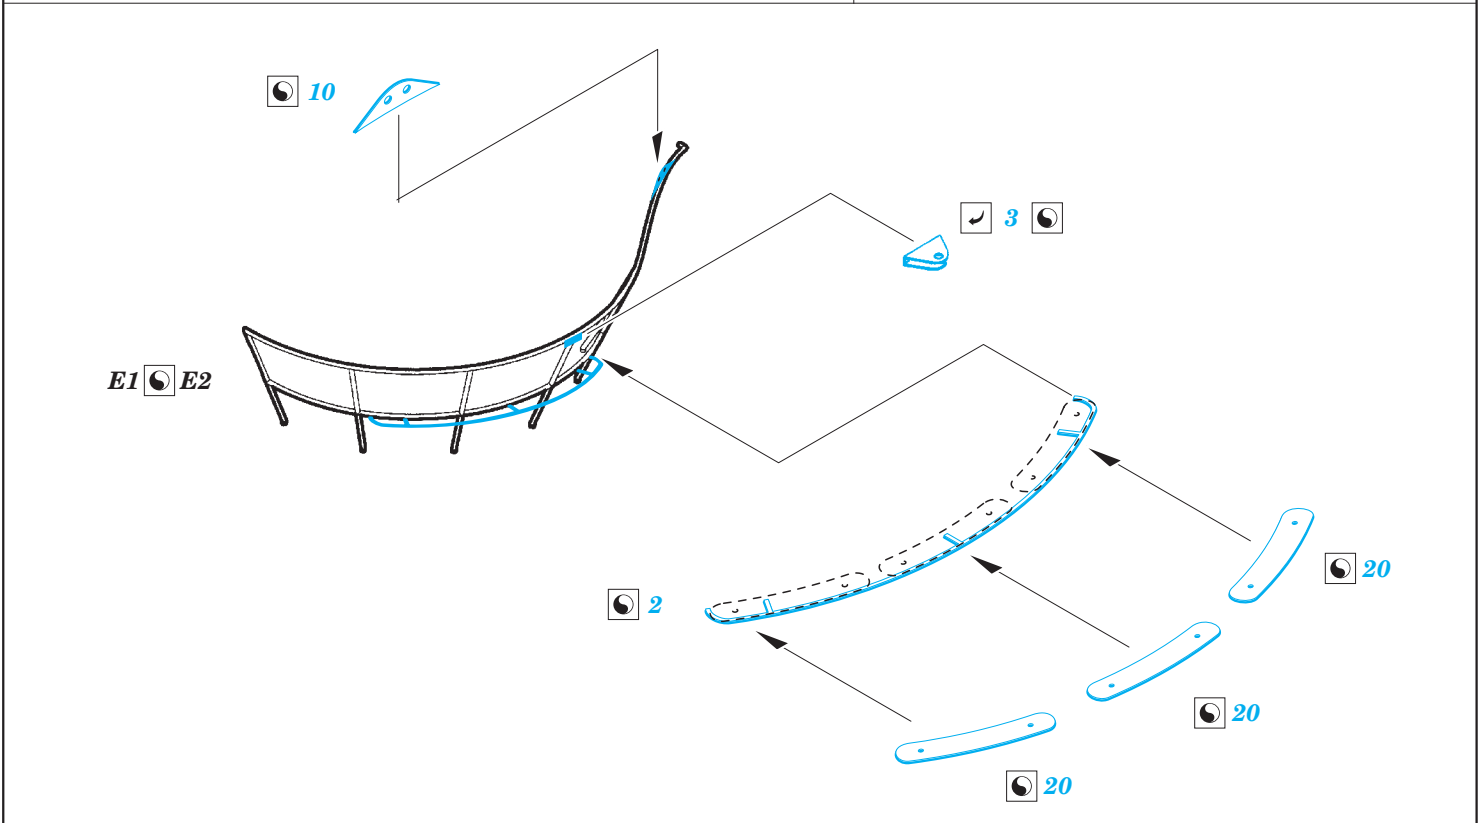

DKM U-boat VIIc U-552 pt.2 tower 1/48

eduard

53 192

detail set for 1/48 TRUMPETER kit • sada detailů pro stavebnici 1/48 TRUMPETER

- APPLY EXPRESS MASK AND PAINT BEFORE GLUING
POUŽIT EXPRESS MASK NABARVIT PŘED SLEPENÍM
- SYMMETRICAL ASSEMBLY
SYMETRICKÁ MONTÁŽ
- REMOVE
ODSTRANIT
- GRIND
OBROUSIT
- DRILL HOLE
VRTAT OTVOR
- BEND
OHNOUT
- OPTION
VOLBA
- REPLACE
NAHRADIT
- COLORED ETCHED PARTS
LEPTANÉ BAREVNÉ DÍLY
- ETCHED PARTS
LEPTANÉ NEBAREVNÉ DÍLY
- ORIGINAL KIT PARTS
PŮVODNÍ DÍLY STAVEBNICE

ORIGINAL KIT PARTS
PŮVODNÍ DÍLY STAVEBNICE

PHOTO-ETCHED PARTS
LEPTANÉ DÍLY

PARTS TO BE REMOVED
DÍLY K ODSTRANĚNÍ

FILL
TMELIT

Related products: 53 191 DKM U-boat VIIc pt.1 hull 1/48

DKM U-boat VIIc U-552 pt.3 hull body 1/48

eduard

53 195

detail set for 1/48 TRUMPETER kit • sada detailů pro stavebnici 1/48 TRUMPETER

- APPLY EXPRESS MASK AND PAINT BEFORE GLUING
POUŽIT EXPRESS MASK NABARVIT PŘED SLEPENÍM
- SYMMETRICAL ASSEMBLY
SYMETRICKÁ MONTÁŽ
- REMOVE
ODSTRANIT
- GRIND
OBROUSIT
- DRILL HOLE
VRTAT OTVOR
- BEND
OHNOUT
- OPTION
VOLBA
- REPLACE
NAHRADIT
- COLORED ETCHED PARTS
LEPTANÉ BAREVNÉ DÍLY
- ETCHED PARTS
LEPTANÉ NEBAREVNÉ DÍLY
- ORIGINAL KIT PARTS
PŮVODNÍ DÍLY STAVEBNICE

ORIGINAL KIT PARTS
PŮVODNÍ DÍLY STAVEBNICE

PHOTO-ETCHED PARTS
LEPTANÉ DÍLY

PARTS TO BE REMOVED
DÍLY K ODSTRANĚNÍ

FILL
TMELIT

Tento produkt zobrazuje historické reálie. Pouze pro modelářské potřeby. EDUARD M.A. se plně distancuje od jakékoliv podpory hnutí směřujících k omezování práv jednotlivců či skupin.