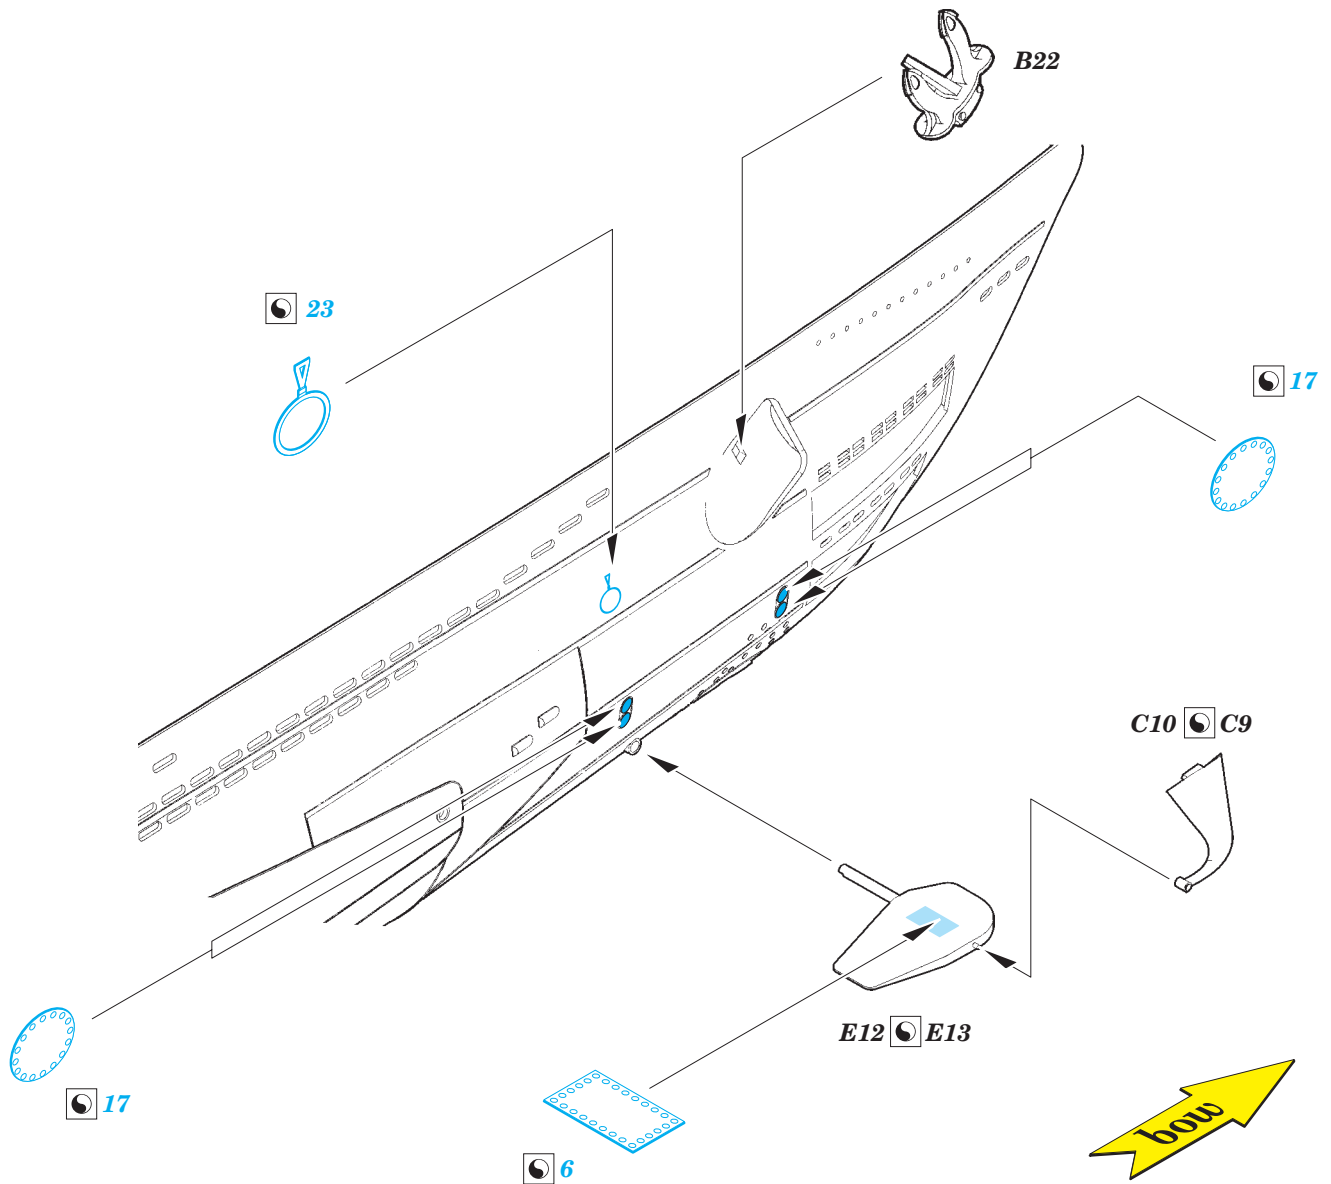

ORIGINAL KIT PARTS
PŮVODNÍ DÍLY STAVEBNICE

PHOTO-ETCHED PARTS
LEPTANÉ DÍLY

PARTS TO BE REMOVED
DÍLY K ODSTRANĚNÍ

FILL
TMELIT

Related products: 53 191 DKM U-boat VIIc pt.1 hull 1/48

DKM U-boat VIIc U-552 pt.3 hull body 1/48

eduard

53 195

detail set for 1/48 TRUMPETER kit • sada detailů pro stavebnici 1/48 TRUMPETER

- APPLY EXPRESS MASK AND PAINT BEFORE GLUING
POUŽIT EXPRESS MASK NABARVIT PŘED SLEPENÍM
- SYMMETRICAL ASSEMBLY
SYMETRICKÁ MONTÁŽ
- REMOVE
ODSTRANIT
- GRIND
OBROUSIT
- DRILL HOLE
VRTAT OTVOR
- BEND
OHNOUT
- OPTION
VOLBA
- REPLACE
NAHRADIT
- COLORED ETCHED PARTS
LEPTANÉ BAREVNÉ DÍLY
- ETCHED PARTS
LEPTANÉ NEBAREVNÉ DÍLY
- ORIGINAL KIT PARTS
PŮVODNÍ DÍLY STAVEBNICE

ORIGINAL KIT PARTS
PŮVODNÍ DÍLY STAVEBNICE

PHOTO-ETCHED PARTS
LEPTANÉ DÍLY

PARTS TO BE REMOVED
DÍLY K ODSTRANĚNÍ

FILL
TMELIT

Related products: 53 192 DKM U-boat VIIc U-552 pt.2 tower 1/48

Related products: 53 191 DKM U-boat VIIc U-552 pt.1 hull 1/48

German U-boat flags STEEL 1/48

eduard

53 196

detail set for 1/48 kit • sada detailů pro stavebnici 1/48

- APPLY EXPRESS MASK AND PAINT BEFORE GLUING
POUŽIT EXPRESS MASK NABARVIT PŘED SLEPENÍM
- SYMMETRICAL ASSEMBLY
SYMETRICKÁ MONTÁŽ
- REMOVE
ODSTRANIT
- GRIND
OBROUSIT
- DRILL HOLE
VRTAT OTVOR
- COLORED ETCHED PARTS
LEPTANÉ BAREVNÉ DÍLY
- ETCHED PARTS
LEPTANÉ NEBAREVNÉ DÍLY
- ORIGINAL KIT PARTS
PŮVODNÍ DÍLY STAVEBNICE
- BEND
OHNOUT
- OPTION
VOLBA
- REPLACE
NAHRADIT