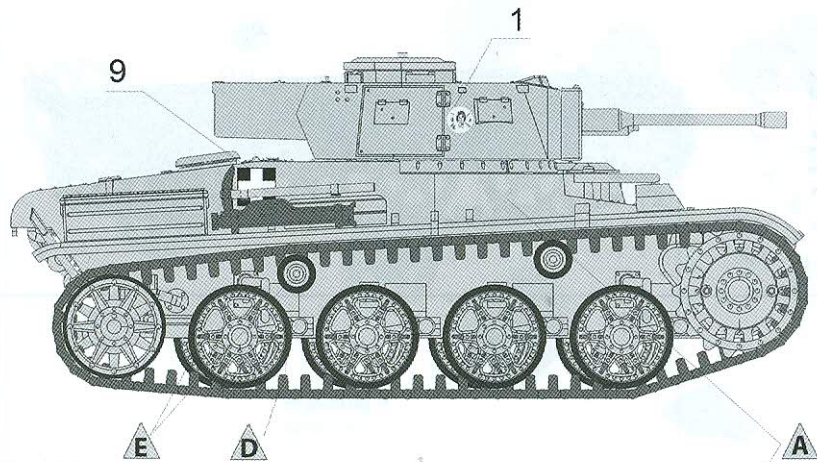

Kalkomania / Decal