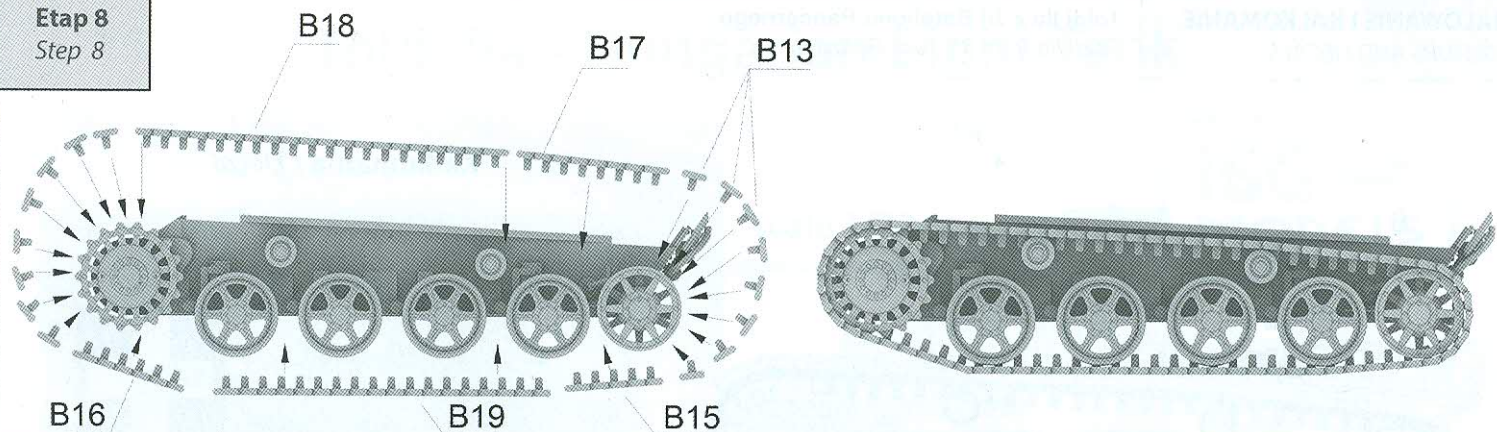

Etap 8
Step 8