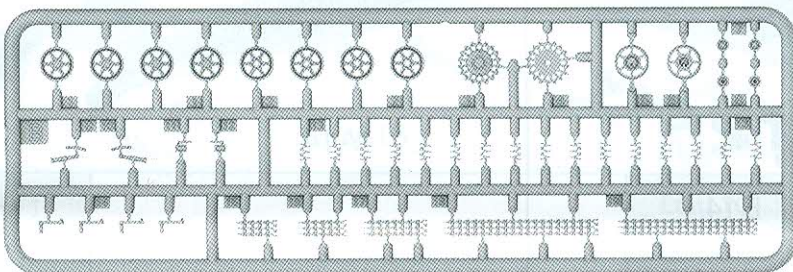

Toldi Ila - Hungarian Light Tank

Cat. no. 72029

Scale 1/72

3d design: Przemysław Głogowski

Research: IBG crew

Przed montażem przeczytać instrukcję. Przestrzegać kolejności montażu podanego w instrukcji! Klej i farby nie wchodzą w skład zestawu.

Please read the instruction before assembly. Obey sequence of assembly like in instruction. Glue and paints not included.

Ramka B / Frame B x2

Ramka A / Frame A

Ramka C / Frame C

Ramka E / Frame E

Ramka G / Frame G