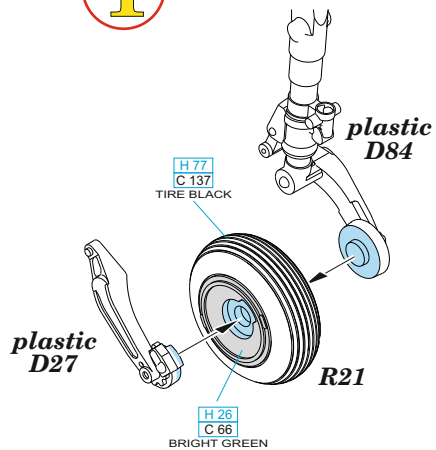

MiG-21PFM wheels
for Eduard kit - pro stavebnici Eduard

1/72

eduard

eduard
435 21 Obrnice 170
Czech Republic

www.eduard.com

7,95

-  REMOVE
ODSTRANIT
-  BEND
OHNOUT
-  GRIND
OBROUSIT
-  OPTION
VOLBA
-  DRILL HOLE
VRTAT OTVOR
-  REPLACE
NAHRADIT
-  SYMMETRICAL ASSEMBLY
SYMETRICKÁ MONTÁŽ
-  SCRIBE THE PANEL AND HOLES
RYTI
-  REVERSE SIDE
OTOČIT

CORRECT POSITION OF WHEELS

1

2

3