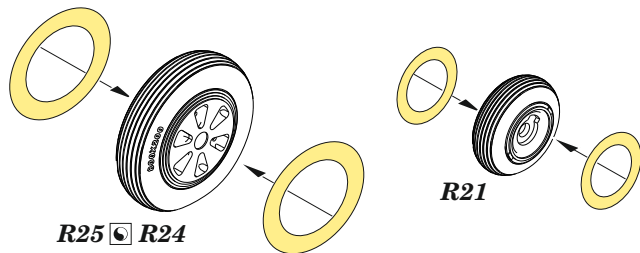

MiG-21PFM wheels
for Eduard kit - pro stavebnici Eduard

1/72

eduard

eduard
435 21 Obrnice 170
Czech Republic

www.eduard.com

7,95

-  REMOVE
ODSTRANIT
-  BEND
OHNOUT
-  GRIND
OBROUSIT
-  OPTION
VOLBA
-  DRILL HOLE
VRTAT OTVOR
-  REPLACE
NAHRADIT
-  SYMMETRICAL ASSEMBLY
SYMETRICKÁ MONTÁŽ
-  SCRIBE THE PANEL AND HOLES
RYTI
-  REVERSE SIDE
OTOČIT

CORRECT POSITION OF WHEELS

1

2

3