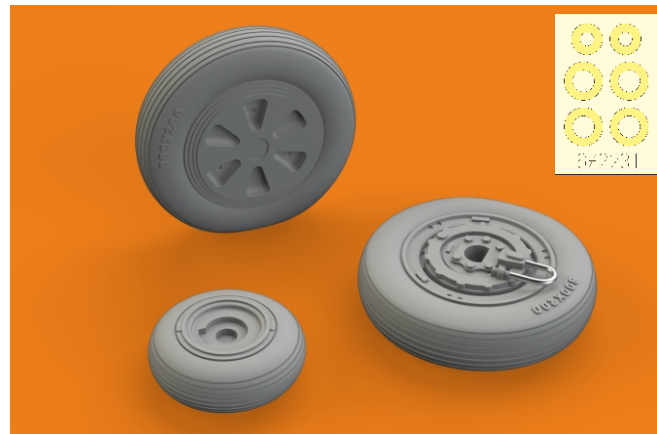

672 231 MiG-21PFM wheels
for Eduard kit - pro stavebnici Eduard

1/72 scale

R21

R24

R25

COLOURS

GSI Creos (GUNZE)		Mr.METAL COLOR
AQUEOUS	Mr.COLOR	
[H26]	[C66]	BRIGHT GREEN
[H77]	[C137]	TIRE BLACK

672 231

MiG-21PFM wheels
for Eduard kit - pro stavebnici Eduard

1/72

eduard

eduard
435 21 Obrnice 170
Czech Republic

www.eduard.com

7,95

-  REMOVE
ODSTRANIT
-  BEND
OHNOUT
-  GRIND
OBROUSIT
-  OPTION
VOLBA
-  DRILL HOLE
VRTAT OTVOR
-  REPLACE
NAHRADIT
-  SYMMETRICAL ASSEMBLY
SYMETRICKÁ MONTÁŽ
-  SCRIBE THE PANEL AND HOLES
RYTI
-  REVERSE SIDE
OTOČIT