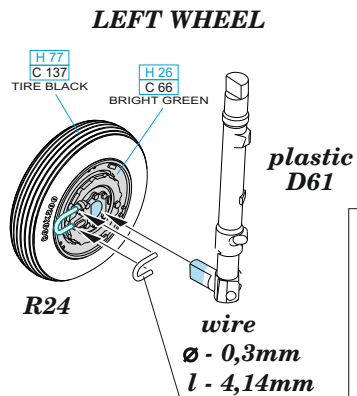

MiG-21PFM wheels
for Eduard kit - pro stavebnici Eduard

1/72

eduard

eduard
435 21 Obrnice 170
Czech Republic

www.eduard.com

7,95

-  REMOVE
ODSTRANIT
-  BEND
OHNOUT
-  GRIND
OBROUSIT
-  OPTION
VOLBA
-  DRILL HOLE
VRTAT OTVOR
-  REPLACE
NAHRADIT
-  SYMMETRICAL ASSEMBLY
SYMETRICKÁ MONTÁŽ
-  SCRIBE THE PANEL AND HOLES
RYTI
-  REVERSE SIDE
OTOČIT

CORRECT POSITION OF WHEELS

1

2

3