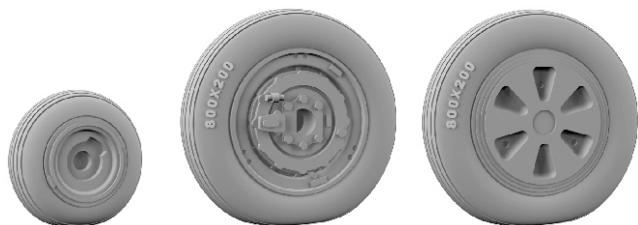

672 231 MiG-21PFM wheels
for Eduard kit - pro stavebnici Eduard

1/72 scale

R21

R24

R25

COLOURS

GSI Creos (GUNZE)		Mr.METAL COLOR
AQUEOUS	Mr.COLOR	
[H26]	[C66]	BRIGHT GREEN
[H77]	[C137]	TIRE BLACK

672 231

MiG-21PFM wheels
for Eduard kit - pro stavebnici Eduard

1/72

eduard

eduard
435 21 Obrnice 170
Czech Republic

www.eduard.com

7,95

-  REMOVE
ODSTRANIT
-  BEND
OHNOUT
-  GRIND
OBROUSIT
-  OPTION
VOLBA
-  DRILL HOLE
VRTAT OTVOR
-  REPLACE
NAHRADIT
-  SYMMETRICAL ASSEMBLY
SYMETRICKÁ MONTÁŽ
-  SCRIBE THE PANEL AND HOLES
RYTI
-  REVERSE SIDE
OTOČIT