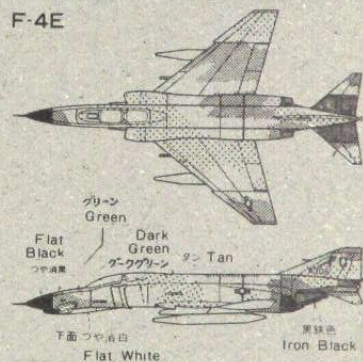

販売
会社 **エルエス** 〒500 岐阜市本荘中ノ町8-8 電話 (0582) 741-7111 代