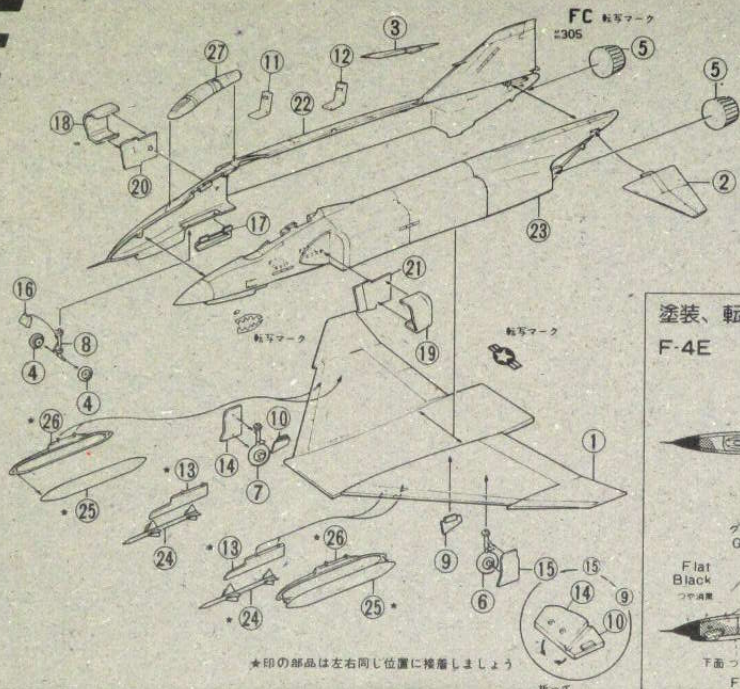

1/144 SCALE ジェット機シリーズ

F-4E ファントムII

McDONNELL DOUGLAS

F-4E

PHANTOM II

データー

全長 19.2 m

全巾 11.76 m

全高 4.99 m

最高速度 M2.4

乗員 2名

部品表

1. 主翼	1
2. 左尾翼	1
3. 右尾翼	1
4. 前車輪	2
5. エクゾーストパイプ	2
6. 左主脚	1
7. 右主脚	1
8. 前脚柱	1
9. 左主脚カバー (小)	1
10. 右主脚カバー (小)	1
11. シート	1
12. シート	1
13. ハイロン	2
14. 右主脚カバー	1
15. 左主脚カバー	1
16. 前脚カバー	1
17. 前脚カバー	1
18. エアーダクト (右)	1
19. エアーダクト (左)	1
20. 整流板 (右)	1
21. 整流板 (左)	1
22. 右胴体	1
23. 左胴体	1
24. ミサイル	2
25. 増槽	2
26. 増槽	2
27. 風防	1
転写マーク	1

*印の部品は左右同じ位置に接着しましょう

折って
ふたつに分ける

FC 転写マーク
#305

部品を取り出した空袋は
幼児がかぶったりしない
様に破り捨ててください。

転写マークの貼りかた

1. 部分と向きはなし。本1/144スケールに
てり出しがわけてある表面の向きを
よすよす
2. 正確のまはりつけるとゆへに、左
端と右端にマークをはりつけなくて
かまわない
3. マークは好みにより貼ってください

塗装、転写マーク貼付位置説明図