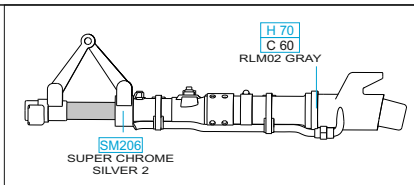

BRONZE

for Eduard kit - pro stavebnici Eduard

eduard

-  REMOVE
ODSTRANIT
-  BEND
OHNOUT
-  GRIND
OBROUSIT
-  OPTION
VOLBA
-  DRILL HOLE
VRTAT OTVOR
-  REPLACE
NAHRADIT
-  SYMMETRICAL ASSEMBLY
SYMETRICKÁ MONTÁŽ
-  SCRIBE THE PANEL AND HOLES
RYTI
-  REVERSE SIDE
OTOČIT