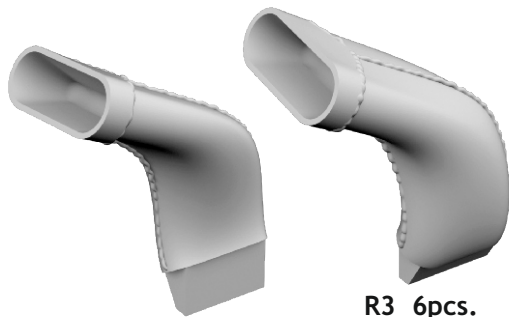

# 624 003 Spitfire Mk.IX exhaust fishtail

for Airfix kit - pro stavebnici Airfix

R2 6pcs.

R3 6pcs.

eduard  
BRASSIN

*Print*

1/24 scale

# Spitfire Mk.IX exhaust fishtail

for Airfix kit - pro stavebnici Airfix

1/24

**eduard**

 REMOVE ODSTRANIT	 BEND OHNOUIT	 SYMMETRICAL ASSEMBLY SYMETRICKÁ MONTÁŽ
 GRIND OBROUSIT	 OPTION VOLBA	 SCRIBE THE PANEL AND HOLES RYTÍ
 DRILL HOLE VRTAT OTVOR	 REPLACE NAHRADIT	 REVERSE SIDE OTOČIT