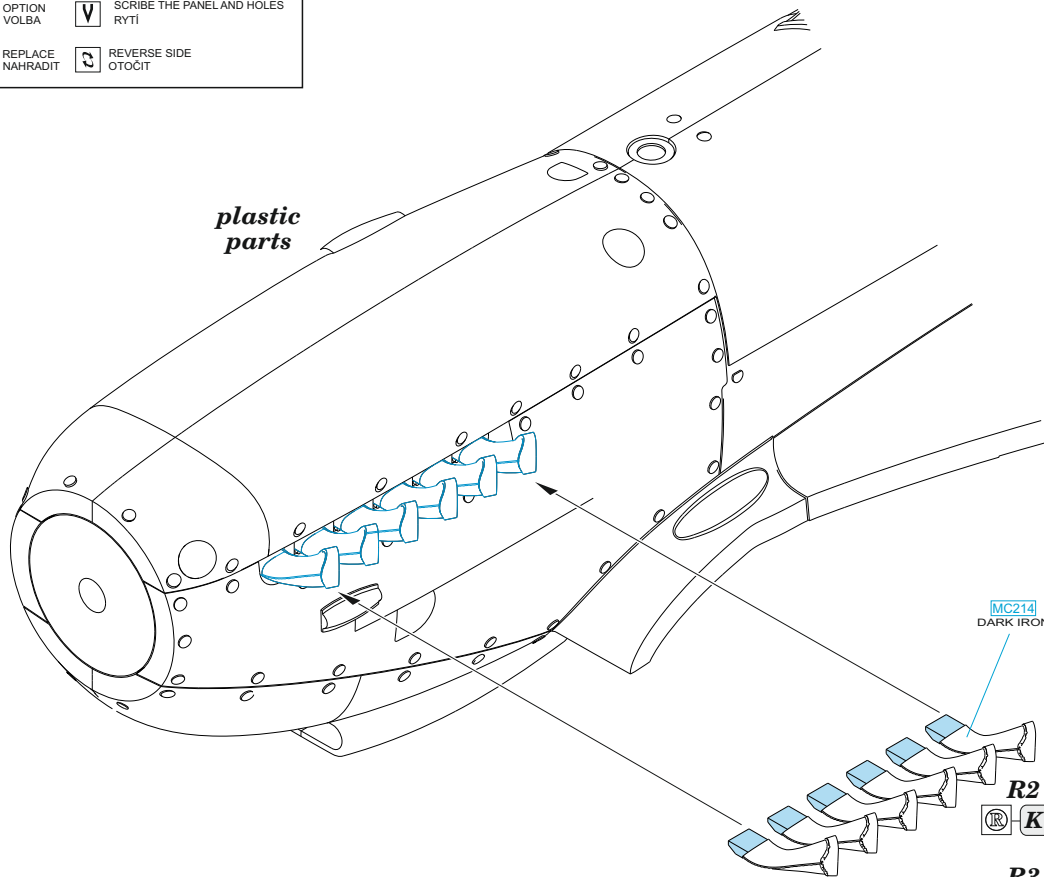

# Spitfire Mk.IX exhaust fishtail

for Airfix kit - pro stavebnici Airfix

1/24

**eduard**

 REMOVE ODSTRANIT	 BEND OHNOUIT	 SYMMETRICAL ASSEMBLY SYMETRICKÁ MONTÁŽ
 GRIND OBROUSIT	 OPTION VOLBA	 SCRIBE THE PANEL AND HOLES RYTÍ
 DRILL HOLE VRTAT OTVOR	 REPLACE NAHRADIT	 REVERSE SIDE OTOČIT

*plastic parts*

**R2 - left exhaust pipes**  
**R3 - right exhaust pipes**

MC214  
DARK IRON

**R2 6 pcs.**  
 **K 8 , K 1**

**R3 6 pcs.**  
 **K 2 , K 7**