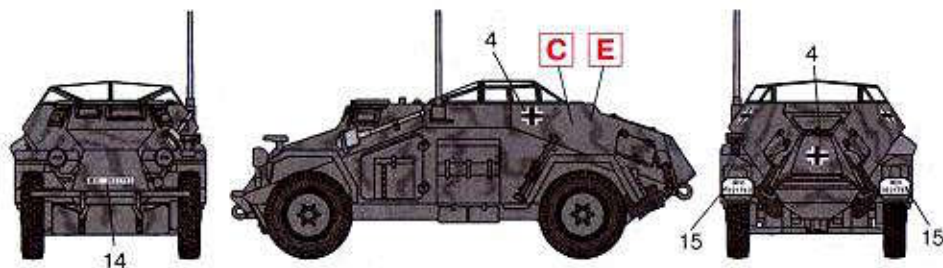

Sd.Kfz. 260, дивизия "Гроссдойчланд", район Дона, июль 1942 г.  
Sd.Kfz. 260, "Grossdeutschland" Division, Don area, July 1942

Sd.Kfz. 260, 653-й батальон тяжелых истребителей танков, район Курска, июль 1943 г.  
Sd.Kfz. 260, 653. SPzJgAbt, Kursk area, July 1943