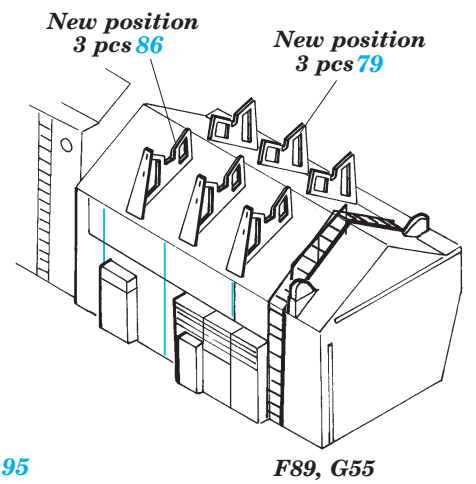

ORIGINAL KIT PARTS  
PŮVODNÍ DÍLY STAVEBNICE

PHOTO-ETCHED PARTS  
LEPTANÉ DÍLY

PARTS TO BE REMOVED  
DÍLY K ODSTRANĚNÍ

FILL  
TMELIT

2 sets

D188, D189, D190, D193  
D188, D189, D190, C194

3 sets 2 pcs 274

4 sets