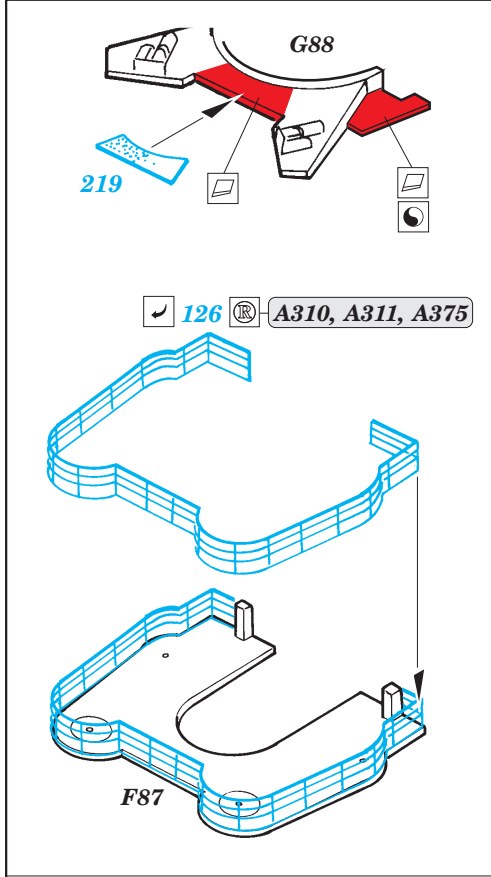

## 53 035

1/350 scale detail set for Revell kit • sada detailů pro model 1/350 Revell

- APPLY EXPRESS MASK AND PAINT BEFORE GLUING  
POUŽIT EXPRESS MASK NABARVIT PŘED SLEPENÍM
- SYMMETRICAL ASSEMBLY  
SYMETRICKÁ MONTÁŽ
- REMOVE  
ODSTRANIT
- GRIND  
OBROUSIT
- DRILL HOLE  
VRTAT OTVOR
- BEND  
OHNOUT
- OPTION  
VOLBA
- REPLACE  
NAHRADIT

ORIGINAL KIT PARTS  
PŮVODNÍ DÍLY STAVEBNICE

PHOTO-ETCHED PARTS  
LEPTANÉ DÍLY

PARTS TO BE REMOVED  
DÍLY K ODSTRANĚNÍ

FILL  
TMELIT

2 sets

D188, D189, D190, D193  
D188, D189, D190, C194

3 sets 2 pcs 274

4 sets

6 sets

1 sets

2 sets

*For futher detail sets look for [eduard](#) 53 036 Bismarck 1/350 railings and turrets  
(not included in this set)*