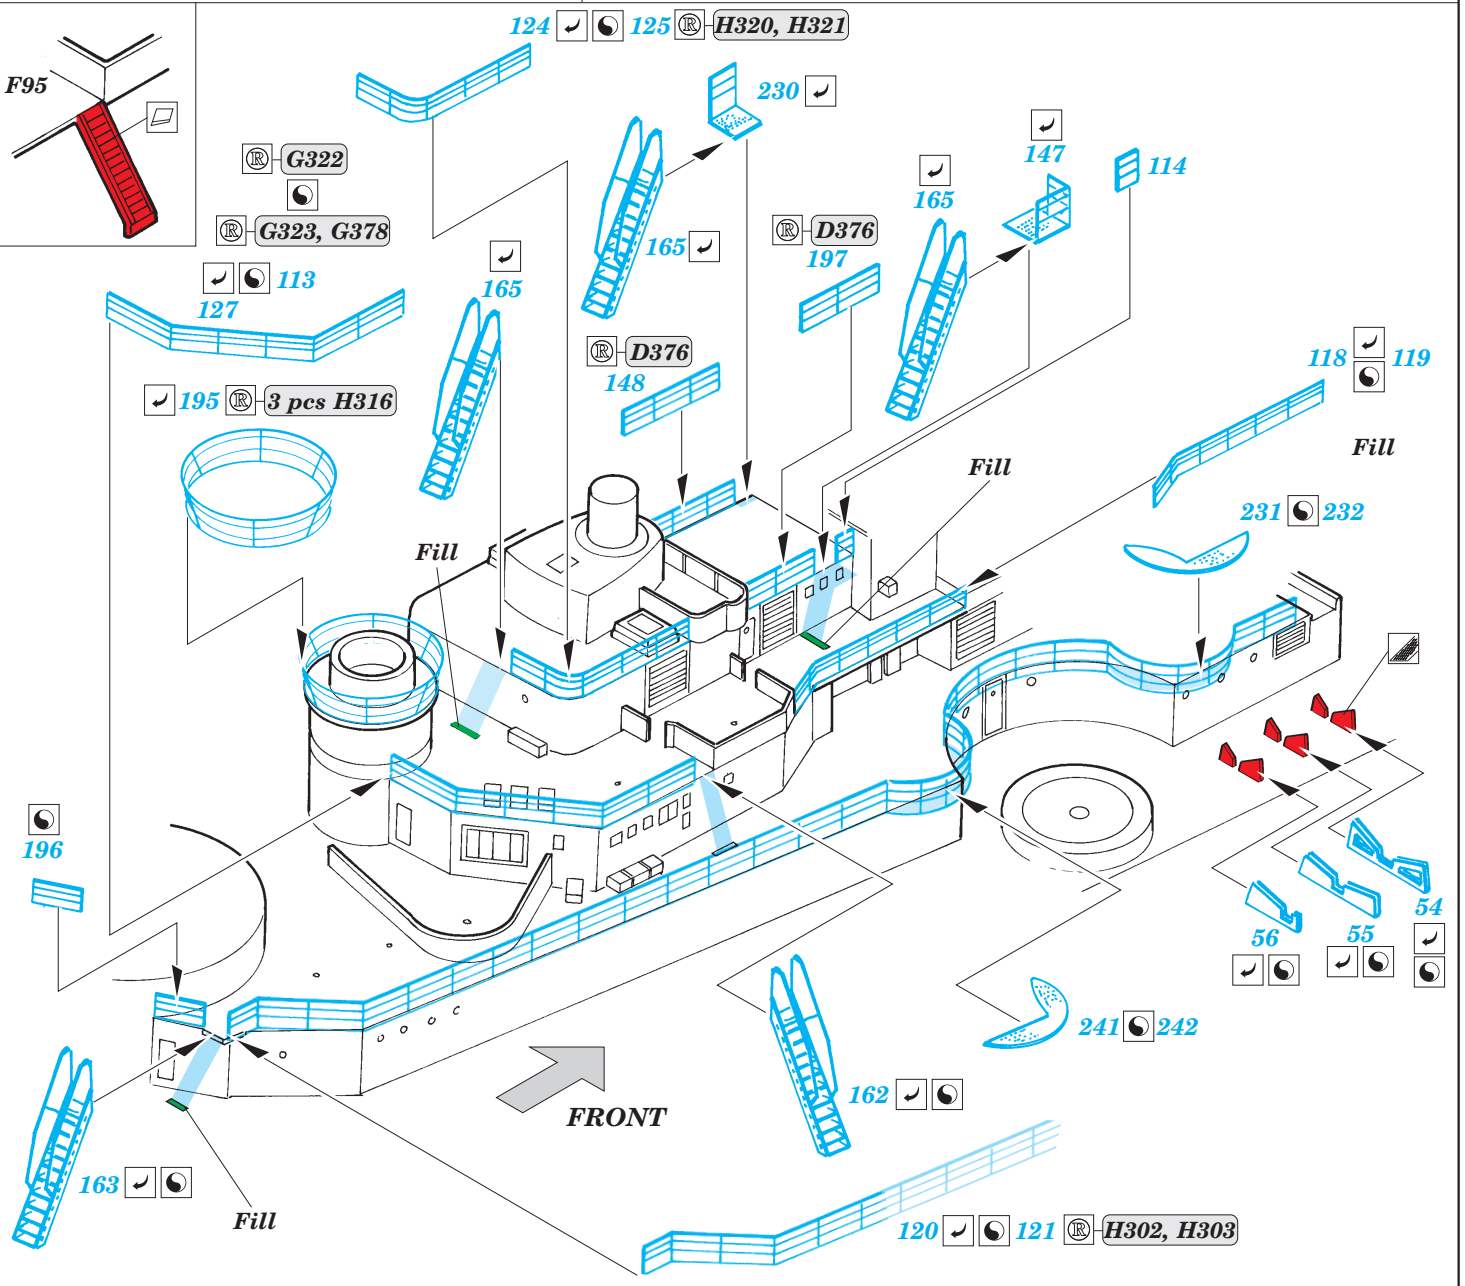

## 53 035

1/350 scale detail set for Revell kit • sada detailů pro model 1/350 Revell

- APPLY EXPRESS MASK AND PAINT BEFORE GLUING  
POUŽIT EXPRESS MASK NABARVIT PŘED SLEPENÍM
- SYMMETRICAL ASSEMBLY  
SYMETRICKÁ MONTÁŽ
- REMOVE  
ODSTRANIT
- GRIND  
OBROUSIT
- DRILL HOLE  
VRTAT OTVOR
- BEND  
OHNOUT
- OPTION  
VOLBA
- REPLACE  
NAHRADIT

ORIGINAL KIT PARTS  
PŮVODNÍ DÍLY STAVEBNICE

PHOTO-ETCHED PARTS  
LEPTANÉ DÍLY

PARTS TO BE REMOVED  
DÍLY K ODSTRANĚNÍ

FILL  
TMELIT

2 sets

D188, D189, D190, D193  
D188, D189, D190, C194

3 sets 2 pcs 274

4 sets

6 sets

1 sets

2 sets

*For futher detail sets look for [eduard](#) 53 036 Bismarck 1/350 railings and turrets  
(not included in this set)*