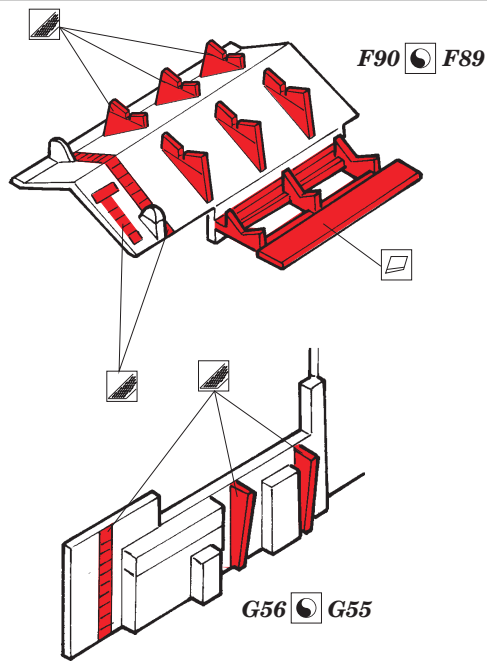

## 53 035

1/350 scale detail set for Revell kit • sada detailů pro model 1/350 Revell

- APPLY EXPRESS MASK AND PAINT BEFORE GLUING  
POUŽIT EXPRESS MASK NABARVIT PŘED SLEPENÍM
- SYMMETRICAL ASSEMBLY  
SYMETRICKÁ MONTÁŽ
- REMOVE  
ODSTRANIT
- GRIND  
OBROUSIT
- DRILL HOLE  
VRTAT OTVOR
- BEND  
OHNOUT
- OPTION  
VOLBA
- REPLACE  
NAHRADIT

ORIGINAL KIT PARTS  
PŮVODNÍ DÍLY STAVEBNICE

PHOTO-ETCHED PARTS  
LEPTANÉ DÍLY

PARTS TO BE REMOVED  
DÍLY K ODSTRANĚNÍ

FILL  
TMELIT

2 sets

D188, D189, D190, D193  
D188, D189, D190, C194

3 sets 2 pcs 274

4 sets

6 sets

1 sets

2 sets

*For futher detail sets look for [eduard](#) 53 036 Bismarck 1/350 railings and turrets  
(not included in this set)*