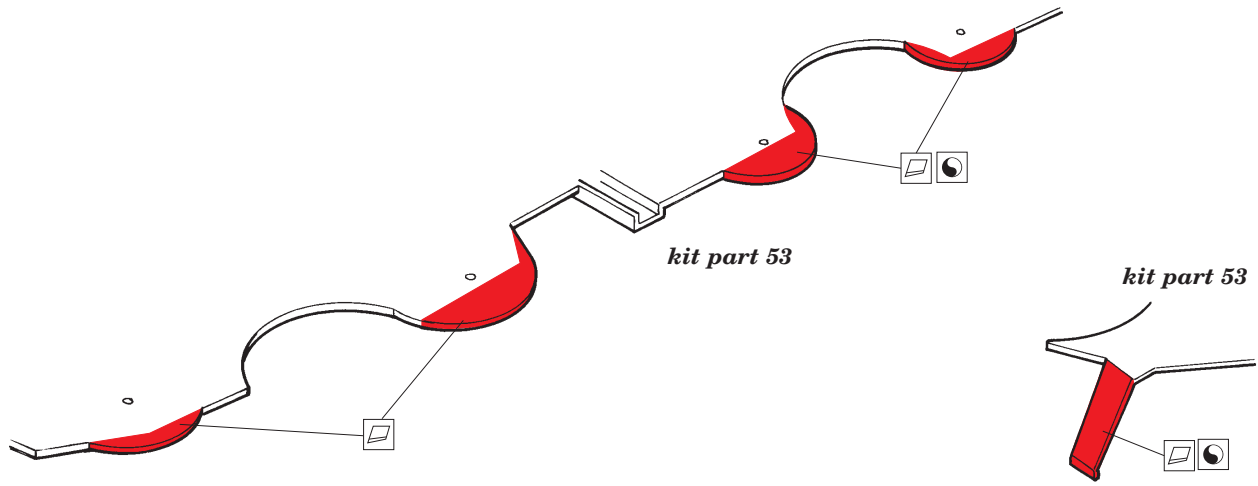

## 53 035

1/350 scale detail set for Revell kit • sada detailů pro model 1/350 Revell

- APPLY EXPRESS MASK AND PAINT BEFORE GLUING  
POUŽIT EXPRESS MASK NABARVIT PŘED SLEPENÍM
- SYMMETRICAL ASSEMBLY  
SYMETRICKÁ MONTÁŽ
- REMOVE  
ODSTRANIT
- GRIND  
OBROUSIT
- DRILL HOLE  
VRTAT OTVOR
- BEND  
OHNOUT
- OPTION  
VOLBA
- REPLACE  
NAHRADIT

ORIGINAL KIT PARTS  
PŮVODNÍ DÍLY STAVEBNICE

PHOTO-ETCHED PARTS  
LEPTANÉ DÍLY

PARTS TO BE REMOVED  
DÍLY K ODSTRANĚNÍ

FILL  
TMELIT

2 sets

D188, D189, D190, D193  
D188, D189, D190, C194

3 sets 2 pcs 274

4 sets

6 sets

1 sets

2 sets

*For futher detail sets look for [eduard](#) 53 036 Bismarck 1/350 railings and turrets  
(not included in this set)*