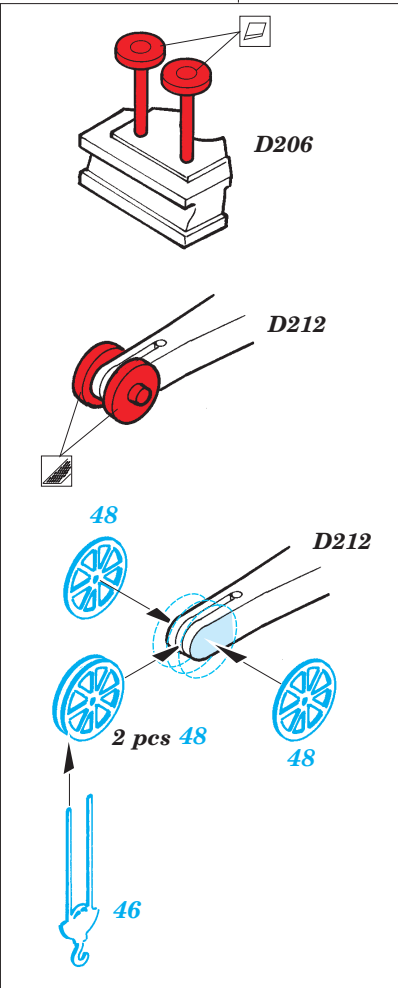

## 53 035

1/350 scale detail set for Revell kit • sada detailů pro model 1/350 Revell

- APPLY EXPRESS MASK AND PAINT BEFORE GLUING  
POUŽIT EXPRESS MASK NABARVIT PŘED SLEPENÍM
- SYMMETRICAL ASSEMBLY  
SYMETRICKÁ MONTÁŽ
- REMOVE  
ODSTRANIT
- GRIND  
OBROUSIT
- DRILL HOLE  
VRTAT OTVOR
- BEND  
OHNOUT
- OPTION  
VOLBA
- REPLACE  
NAHRADIT

ORIGINAL KIT PARTS  
PŮVODNÍ DÍLY STAVEBNICE

PHOTO-ETCHED PARTS  
LEPTANÉ DÍLY

PARTS TO BE REMOVED  
DÍLY K ODSTRANĚNÍ

FILL  
TMELIT

2 sets

D188, D189, D190, D193  
D188, D189, D190, C194

3 sets 2 pcs 274

4 sets

6 sets

1 sets

2 sets

*For futher detail sets look for [eduard](#) 53 036 Bismarck 1/350 railings and turrets  
(not included in this set)*