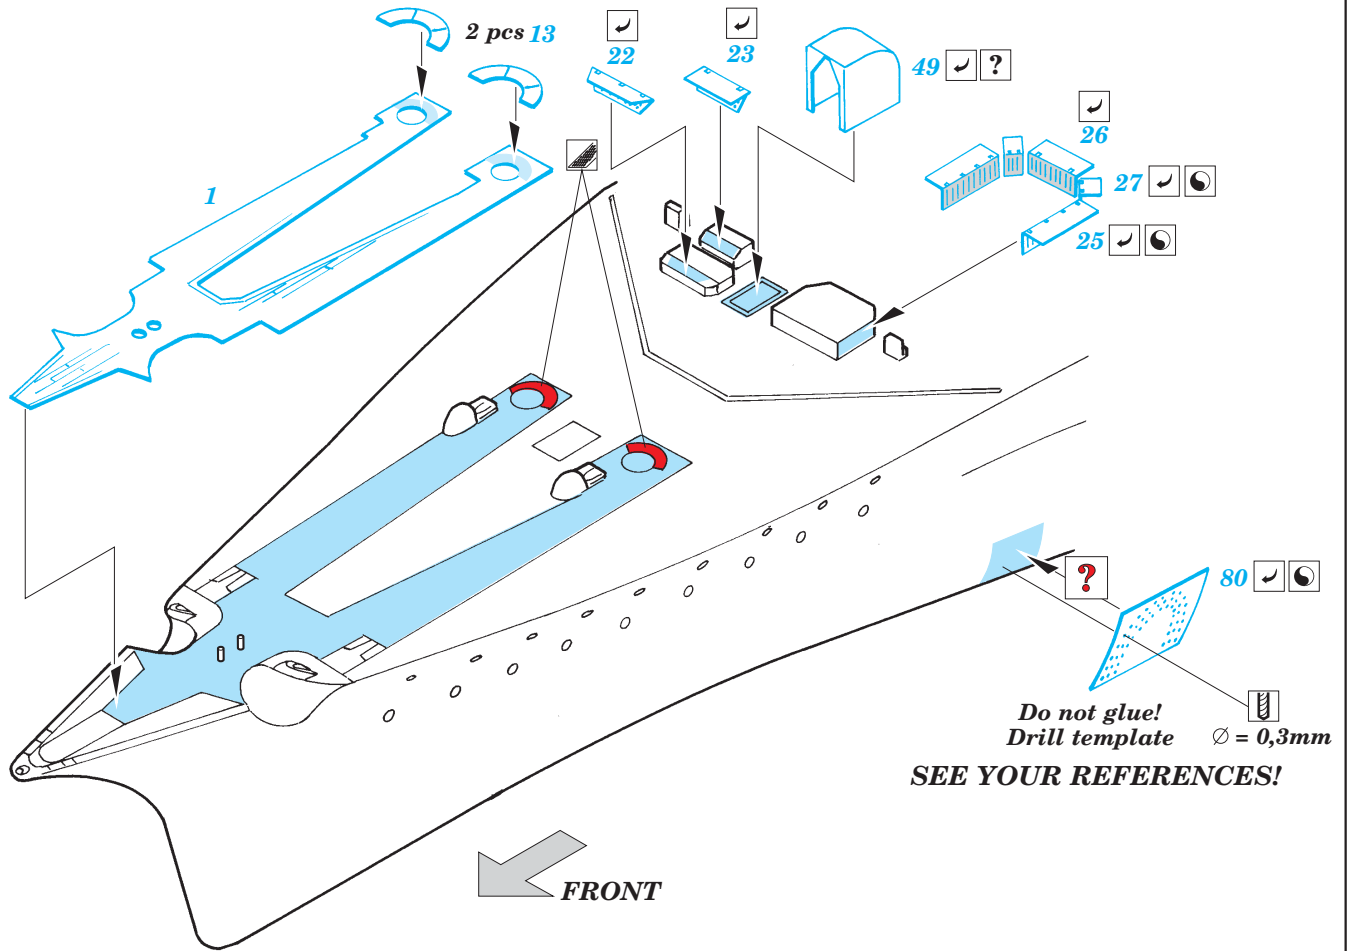

ORIGINAL KIT PARTS  
PŮVODNÍ DÍLY STAVEBNICE

PHOTO-ETCHED PARTS  
LEPTANÉ DÍLY

PARTS TO BE REMOVED  
DÍLY K ODSTRANĚNÍ

FILL  
TMELIT

2 sets

D188, D189, D190, D193  
D188, D189, D190, C194

3 sets 2 pcs 274

4 sets