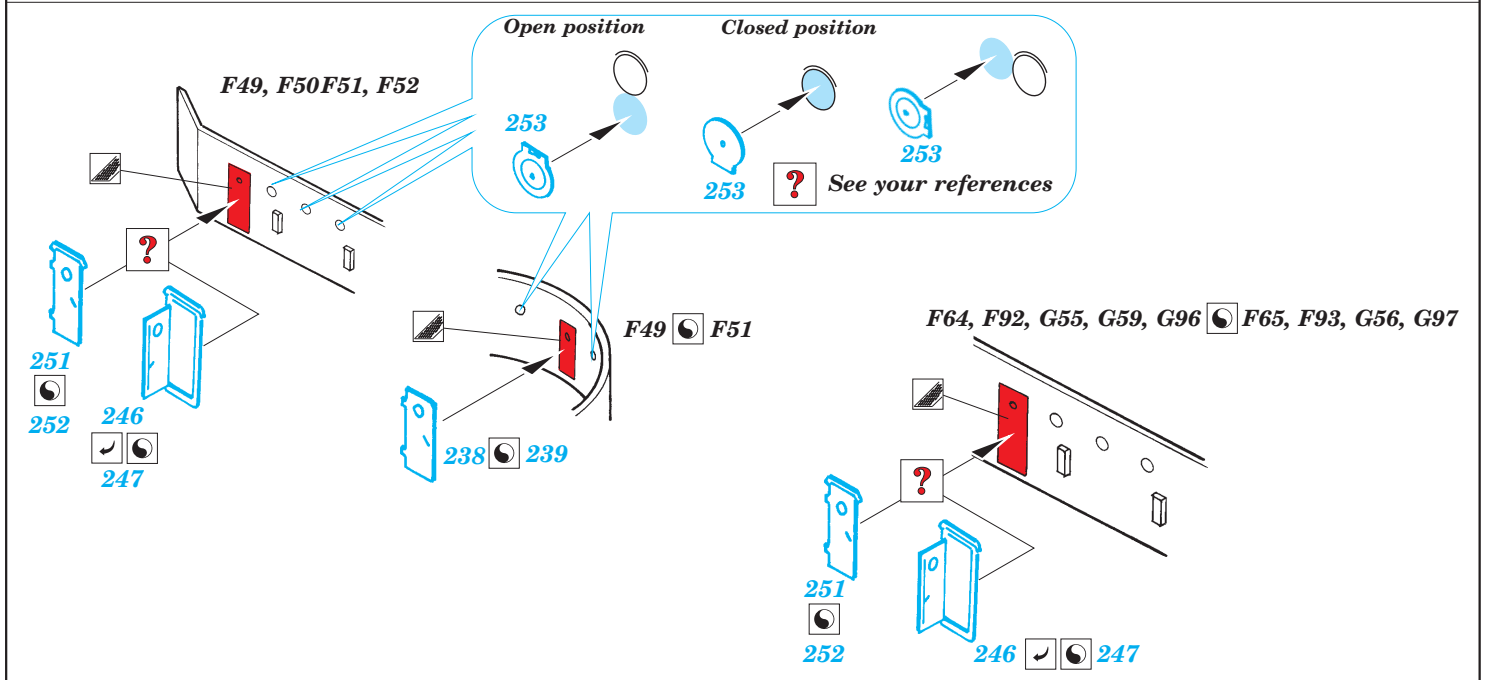

ORIGINAL KIT PARTS  
PŮVODNÍ DÍLY STAVEBNICE

PHOTO-ETCHED PARTS  
LEPTANÉ DÍLY

PARTS TO BE REMOVED  
DÍLY K ODSTRANĚNÍ

FILL  
TMELIT

2 sets

D188, D189, D190, D193  
D188, D189, D190, C194

3 sets 2 pcs 274

4 sets