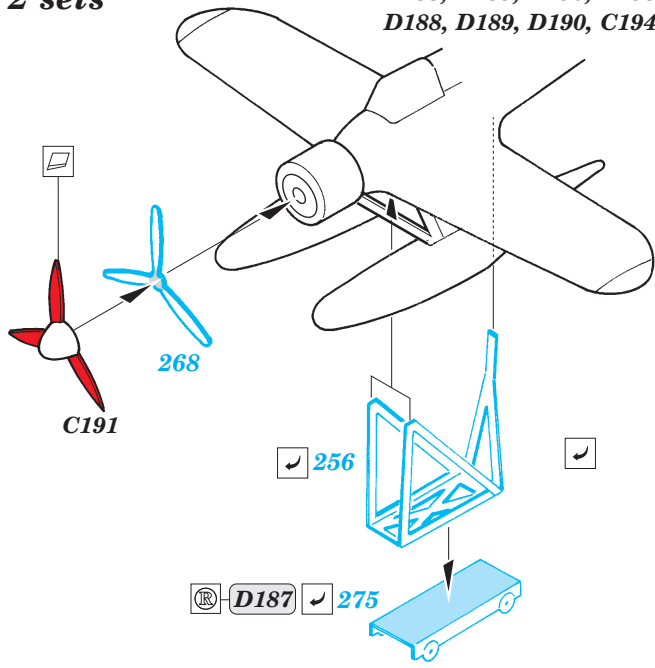

## 53 035

1/350 scale detail set for Revell kit • sada detailů pro model 1/350 Revell

- APPLY EXPRESS MASK AND PAINT BEFORE GLUING  
POUŽIT EXPRESS MASK NABARVIT PŘED SLEPENÍM
- SYMMETRICAL ASSEMBLY  
SYMETRICKÁ MONTÁŽ
- REMOVE  
ODSTRANIT
- GRIND  
OBROUSIT
- DRILL HOLE  
VRTAT OTVOR
- BEND  
OHNOUT
- OPTION  
VOLBA
- REPLACE  
NAHRADIT

ORIGINAL KIT PARTS  
PŮVODNÍ DÍLY STAVEBNICE

PHOTO-ETCHED PARTS  
LEPTANÉ DÍLY

PARTS TO BE REMOVED  
DÍLY K ODSTRANĚNÍ

FILL  
TMELIT

2 sets

D188, D189, D190, D193  
D188, D189, D190, C194

3 sets 2 pcs 274

4 sets

6 sets

1 sets

2 sets

*For futher detail sets look for [eduard](#) 53 036 Bismarck 1/350 railings and turrets  
(not included in this set)*