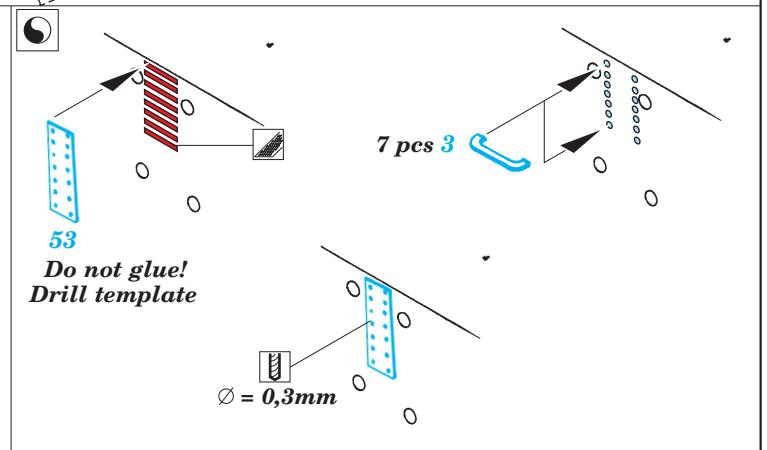

## 53 035

1/350 scale detail set for Revell kit • sada detailů pro model 1/350 Revell

- APPLY EXPRESS MASK AND PAINT BEFORE GLUING  
POUŽIT EXPRESS MASK NABARVIT PŘED SLEPENÍM
- SYMMETRICAL ASSEMBLY  
SYMETRICKÁ MONTÁŽ
- REMOVE  
ODSTRANIT
- GRIND  
OBROUSIT
- DRILL HOLE  
VRTAT OTVOR
- BEND  
OHNOUT
- OPTION  
VOLBA
- REPLACE  
NAHRADIT

ORIGINAL KIT PARTS  
PŮVODNÍ DÍLY STAVEBNICE

PHOTO-ETCHED PARTS  
LEPTANÉ DÍLY

PARTS TO BE REMOVED  
DÍLY K ODSTRANĚNÍ

FILL  
TMELIT

2 sets

D188, D189, D190, D193  
D188, D189, D190, C194

3 sets 2 pcs 274

4 sets