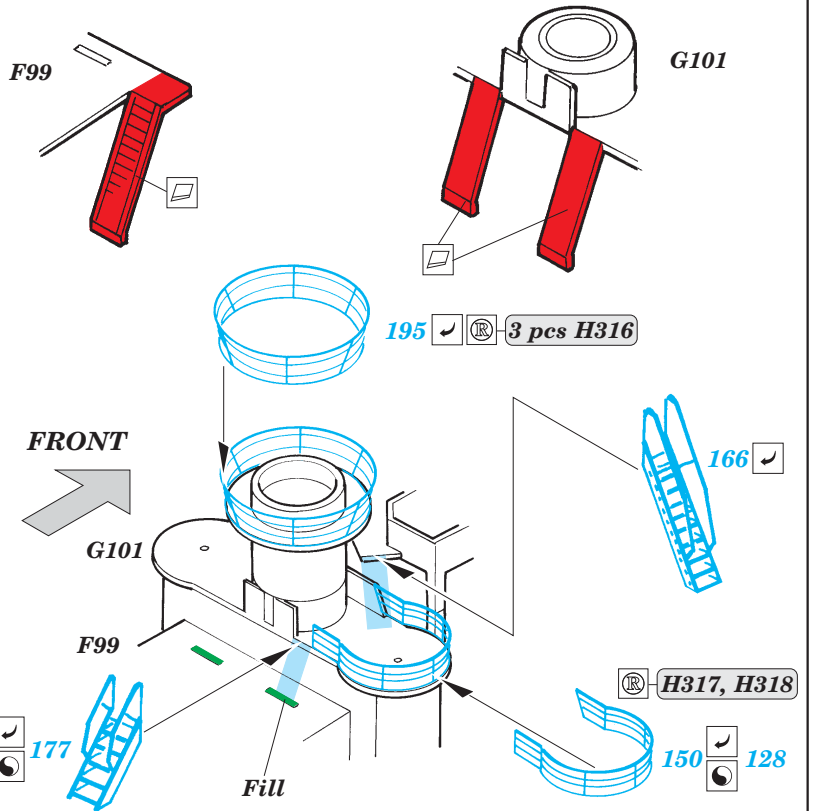

## 53 035

1/350 scale detail set for Revell kit • sada detailů pro model 1/350 Revell

- APPLY EXPRESS MASK AND PAINT BEFORE GLUING  
POUŽIT EXPRESS MASK NABARVIT PŘED SLEPENÍM
- SYMMETRICAL ASSEMBLY  
SYMETRICKÁ MONTÁŽ
- REMOVE  
ODSTRANIT
- GRIND  
OBROUSIT
- DRILL HOLE  
VRTAT OTVOR
- BEND  
OHNOUT
- OPTION  
VOLBA
- REPLACE  
NAHRADIT

ORIGINAL KIT PARTS  
PŮVODNÍ DÍLY STAVEBNICE

PHOTO-ETCHED PARTS  
LEPTANÉ DÍLY

PARTS TO BE REMOVED  
DÍLY K ODSTRANĚNÍ

FILL  
TMELIT

2 sets

D188, D189, D190, D193  
D188, D189, D190, C194

3 sets 2 pcs 274

4 sets

6 sets

1 sets

2 sets

*For futher detail sets look for [eduard](#) 53 036 Bismarck 1/350 railings and turrets  
(not included in this set)*