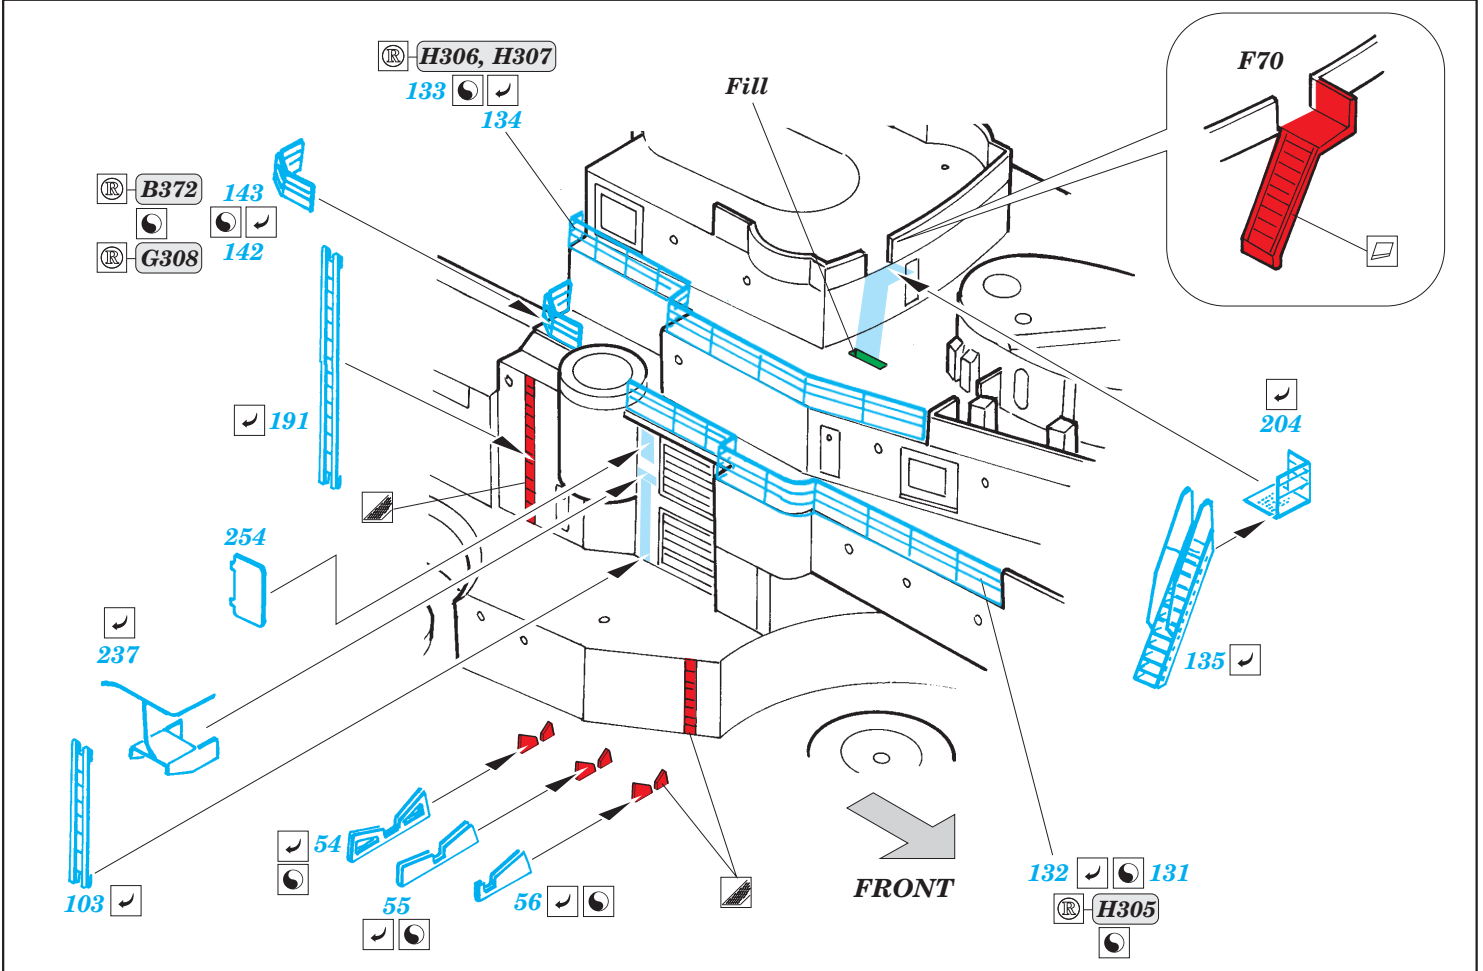

ORIGINAL KIT PARTS  
PŮVODNÍ DÍLY STAVEBNICE

PHOTO-ETCHED PARTS  
LEPTANÉ DÍLY

PARTS TO BE REMOVED  
DÍLY K ODSTRANĚNÍ

FILL  
TMELIT

2 sets

D188, D189, D190, D193  
D188, D189, D190, C194

3 sets 2 pcs 274

4 sets