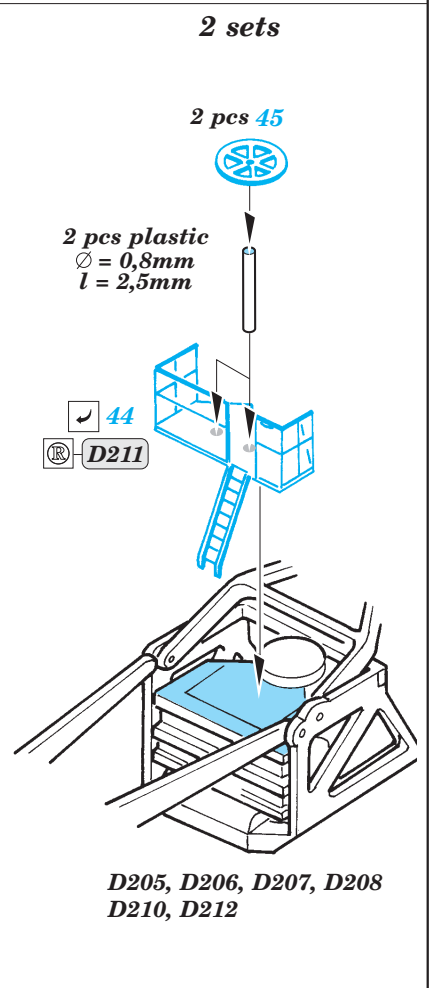

## 53 035

1/350 scale detail set for Revell kit • sada detailů pro model 1/350 Revell

- APPLY EXPRESS MASK AND PAINT BEFORE GLUING  
POUŽIT EXPRESS MASK NABARVIT PŘED SLEPENÍM
- SYMMETRICAL ASSEMBLY  
SYMETRICKÁ MONTÁŽ
- REMOVE  
ODSTRANIT
- GRIND  
OBROUSIT
- DRILL HOLE  
VRTAT OTVOR
- BEND  
OHNOUT
- OPTION  
VOLBA
- REPLACE  
NAHRADIT

ORIGINAL KIT PARTS  
PŮVODNÍ DÍLY STAVEBNICE

PHOTO-ETCHED PARTS  
LEPTANÉ DÍLY

PARTS TO BE REMOVED  
DÍLY K ODSTRANĚNÍ

FILL  
TMELIT

2 sets

D188, D189, D190, D193  
D188, D189, D190, C194

3 sets 2 pcs 274

4 sets

6 sets

1 sets

2 sets

*For futher detail sets look for [eduard](#) 53 036 Bismarck 1/350 railings and turrets  
(not included in this set)*