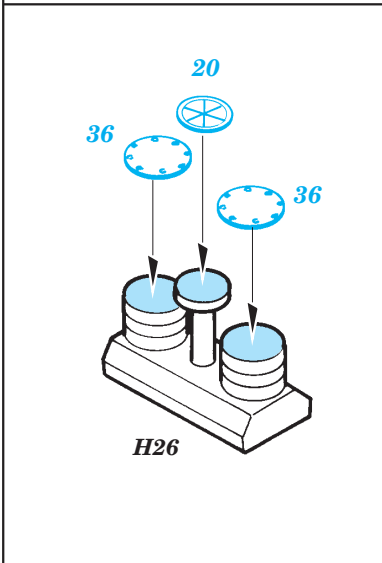

## 53 035

1/350 scale detail set for Revell kit • sada detailů pro model 1/350 Revell

- APPLY EXPRESS MASK AND PAINT BEFORE GLUING  
POUŽIT EXPRESS MASK NABARVIT PŘED SLEPENÍM
- SYMMETRICAL ASSEMBLY  
SYMETRICKÁ MONTÁŽ
- REMOVE  
ODSTRANIT
- GRIND  
OBROUSIT
- DRILL HOLE  
VRTAT OTVOR
- BEND  
OHNOUT
- OPTION  
VOLBA
- REPLACE  
NAHRADIT

ORIGINAL KIT PARTS  
PŮVODNÍ DÍLY STAVEBNICE

PHOTO-ETCHED PARTS  
LEPTANÉ DÍLY

PARTS TO BE REMOVED  
DÍLY K ODSTRANĚNÍ

FILL  
TMELIT

2 sets

D188, D189, D190, D193  
D188, D189, D190, C194

3 sets 2 pcs 274

4 sets