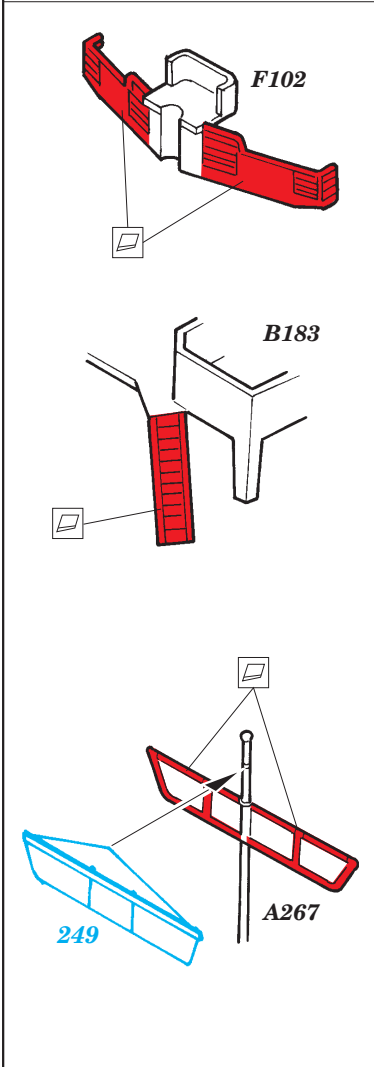

# Bismarck 1/350

eduard

## 53 035

1/350 scale detail set for Revell kit • sada detailů pro model 1/350 Revell

- APPLY EXPRESS MASK AND PAINT BEFORE GLUING  
POUŽIT EXPRESS MASK NABARVIT PŘED SLEPENÍM
- SYMMETRICAL ASSEMBLY  
SYMETRICKÁ MONTÁŽ
- REMOVE  
ODSTRANIT
- GRIND  
OBROUSIT
- DRILL HOLE  
VRTAT OTVOR
- BEND  
OHNOUT
- OPTION  
VOLBA
- REPLACE  
NAHRADIT

ORIGINAL KIT PARTS  
PŮVODNÍ DÍLY STAVEBNICE

PHOTO-ETCHED PARTS  
LEPTANÉ DÍLY

PARTS TO BE REMOVED  
DÍLY K ODSTRANĚNÍ

FILL  
TMELIT

2 sets

D188, D189, D190, D193  
D188, D189, D190, C194

3 sets 2 pcs 274

4 sets

6 sets

1 sets

2 sets

*For futher detail sets look for [eduard](#) 53 036 Bismarck 1/350 railings and turrets  
(not included in this set)*