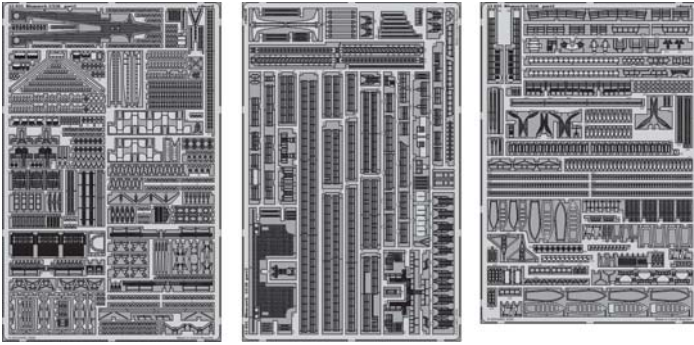

# Bismarck 1/350

eduard

## 53 035

1/350 scale detail set for Revell kit • sada detailů pro model 1/350 Revell

- APPLY EXPRESS MASK AND PAINT BEFORE GLUING  
POUŽIT EXPRESS MASK NABARVIT PŘED SLEPENÍM
- SYMMETRICAL ASSEMBLY  
SYMETRICKÁ MONTÁŽ
- REMOVE  
ODSTRANIT
- GRIND  
OBROUSIT
- DRILL HOLE  
VRTAT OTVOR
- BEND  
OHNOUT
- OPTION  
VOLBA
- REPLACE  
NAHRADIT

ORIGINAL KIT PARTS  
PŮVODNÍ DÍLY STAVEBNICE

PHOTO-ETCHED PARTS  
LEPTANÉ DÍLY

PARTS TO BE REMOVED  
DÍLY K ODSTRANĚNÍ

FILL  
TMELIT

2 sets

D188, D189, D190, D193  
D188, D189, D190, C194

3 sets 2 pcs 274

4 sets