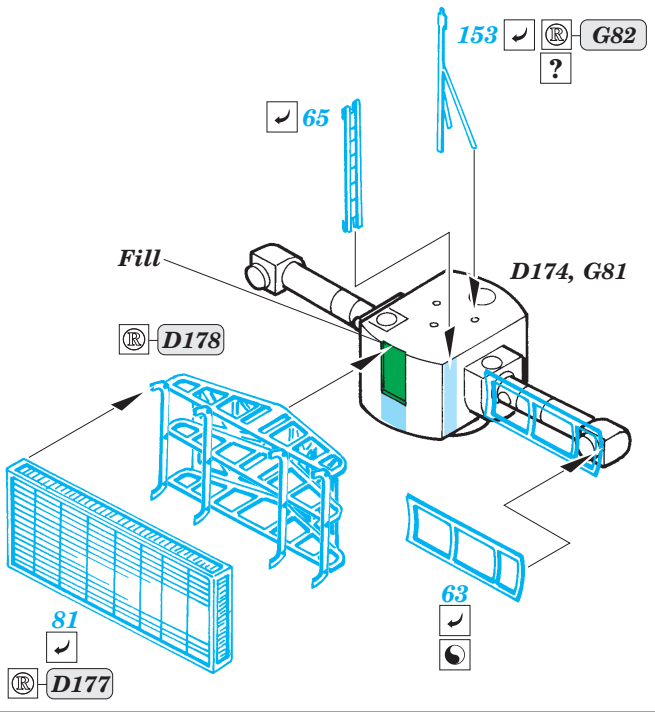

## 53 035

1/350 scale detail set for Revell kit • sada detailů pro model 1/350 Revell

- APPLY EXPRESS MASK AND PAINT BEFORE GLUING  
POUŽIT EXPRESS MASK NABARVIT PŘED SLEPENÍM
- SYMMETRICAL ASSEMBLY  
SYMETRICKÁ MONTÁŽ
- REMOVE  
ODSTRANIT
- GRIND  
OBROUSIT
- DRILL HOLE  
VRTAT OTVOR
- BEND  
OHNOUT
- OPTION  
VOLBA
- REPLACE  
NAHRADIT

ORIGINAL KIT PARTS  
PŮVODNÍ DÍLY STAVEBNICE

PHOTO-ETCHED PARTS  
LEPTANÉ DÍLY

PARTS TO BE REMOVED  
DÍLY K ODSTRANĚNÍ

FILL  
TMELIT

2 sets

D188, D189, D190, D193  
D188, D189, D190, C194

3 sets 2 pcs 274

4 sets

6 sets

1 sets

2 sets

*For futher detail sets look for [eduard](#) 53 036 Bismarck 1/350 railings and turrets  
(not included in this set)*