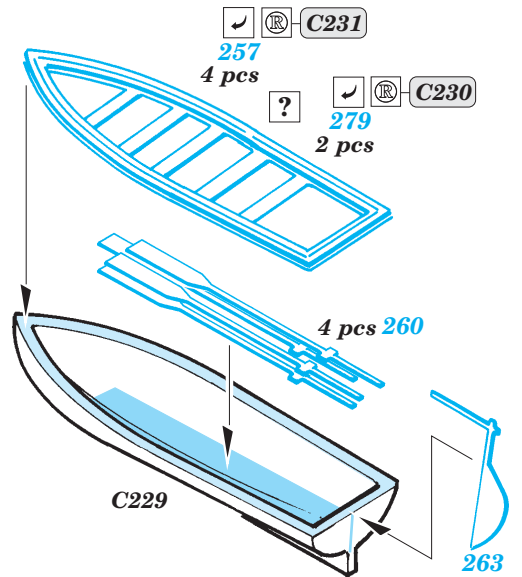

2 sets

D188, D189, D190, D193
D188, D189, D190, C194

3 sets 2 pcs 274

4 sets

6 sets

1 sets

2 sets