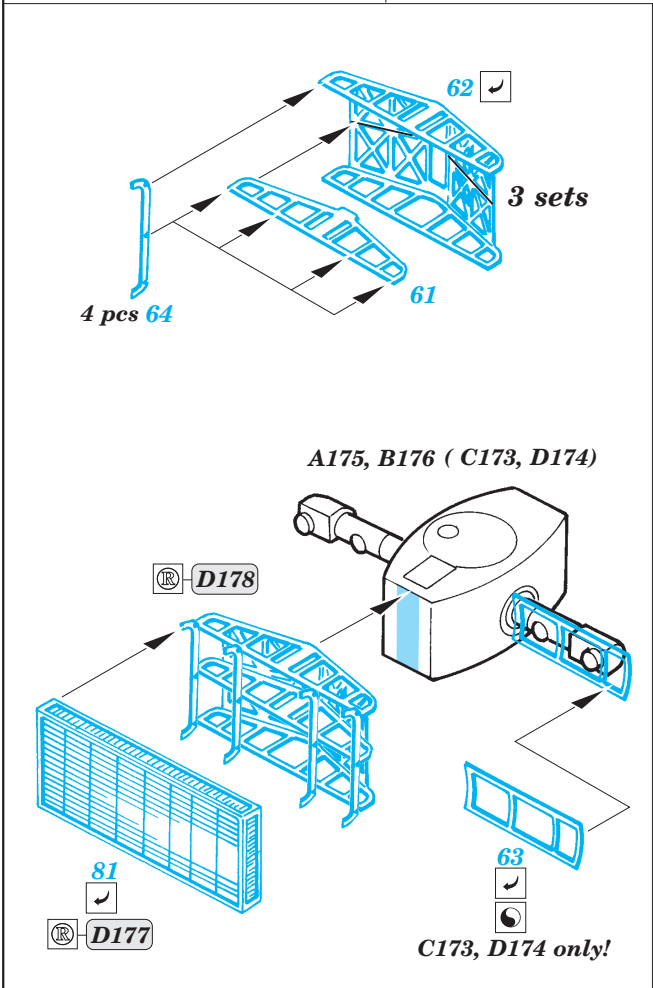

## 53 035

1/350 scale detail set for Revell kit • sada detailů pro model 1/350 Revell

- APPLY EXPRESS MASK AND PAINT BEFORE GLUING  
POUŽIT EXPRESS MASK NABARVIT PŘED SLEPENÍM
- SYMMETRICAL ASSEMBLY  
SYMETRICKÁ MONTÁŽ
- REMOVE  
ODSTRANIT
- GRIND  
OBROUSIT
- DRILL HOLE  
VRTAT OTVOR
- BEND  
OHNOUT
- OPTION  
VOLBA
- REPLACE  
NAHRADIT

ORIGINAL KIT PARTS  
PŮVODNÍ DÍLY STAVEBNICE

PHOTO-ETCHED PARTS  
LEPTANÉ DÍLY

PARTS TO BE REMOVED  
DÍLY K ODSTRANĚNÍ

FILL  
TMELIT

2 sets

D188, D189, D190, D193  
D188, D189, D190, C194

3 sets 2 pcs 274

4 sets

6 sets

1 sets

2 sets

*For futher detail sets look for [eduard](#) 53 036 Bismarck 1/350 railings and turrets  
(not included in this set)*