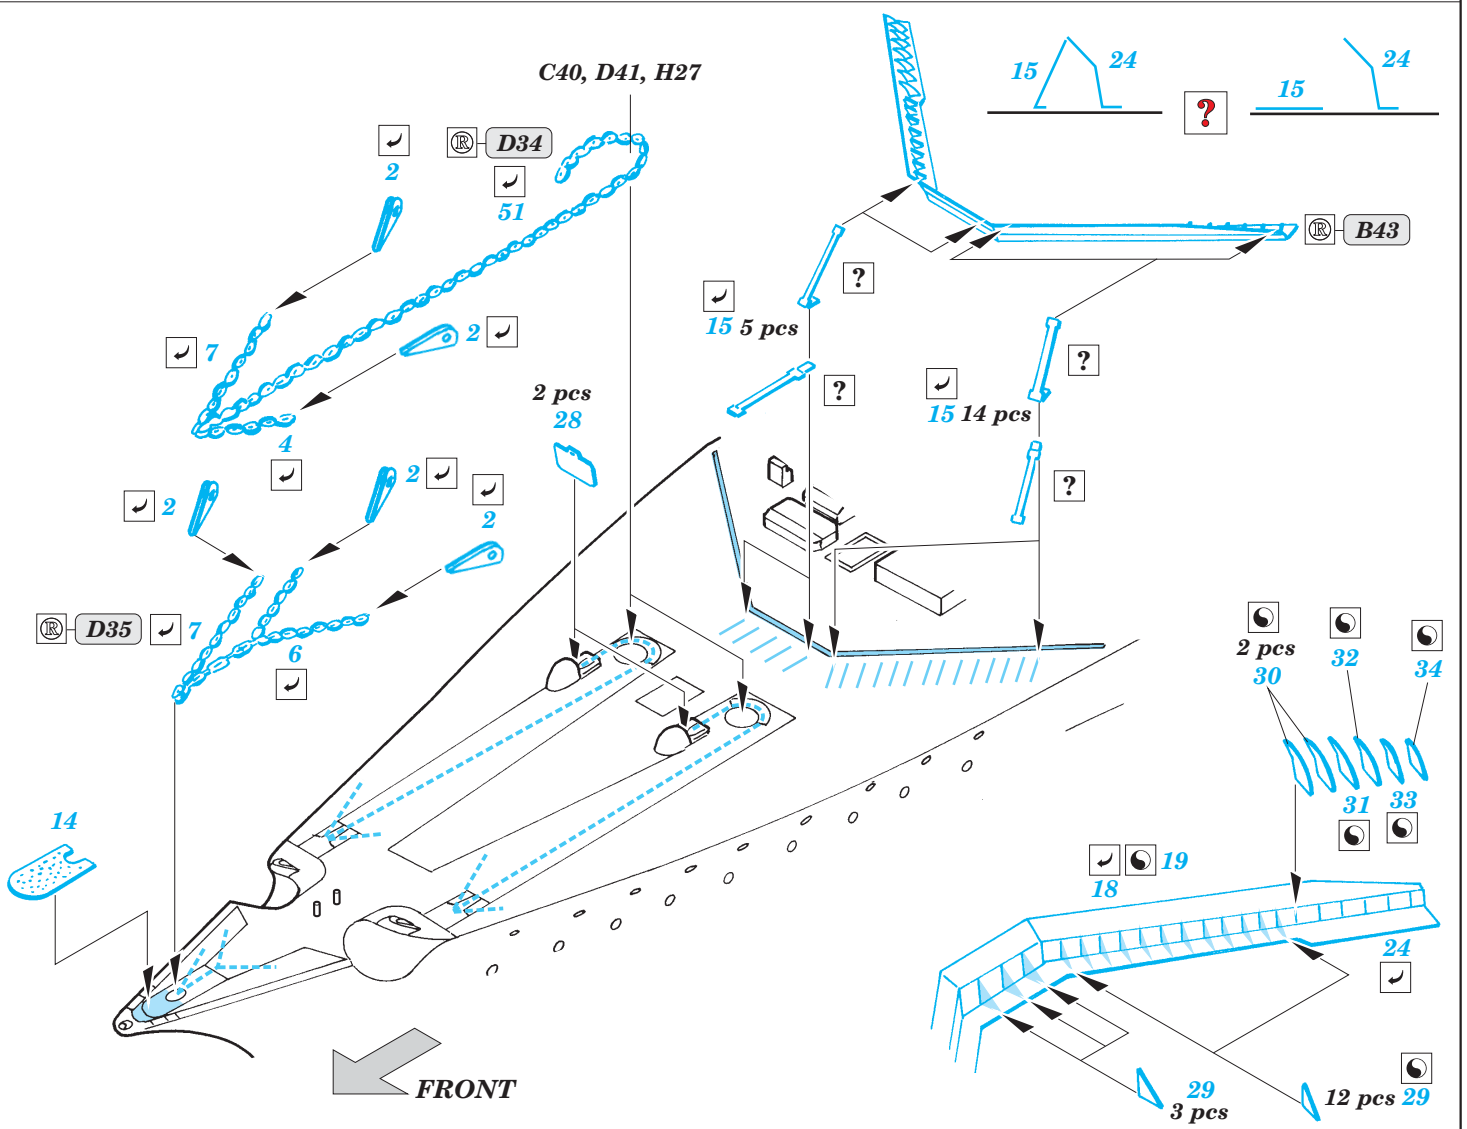

## 53 035

1/350 scale detail set for Revell kit • sada detailů pro model 1/350 Revell

- APPLY EXPRESS MASK AND PAINT BEFORE GLUING  
POUŽIT EXPRESS MASK NABARVIT PŘED SLEPENÍM
- SYMMETRICAL ASSEMBLY  
SYMETRICKÁ MONTÁŽ
- REMOVE  
ODSTRANIT
- GRIND  
OBROUSIT
- DRILL HOLE  
VRTAT OTVOR
- BEND  
OHNOUT
- OPTION  
VOLBA
- REPLACE  
NAHRADIT

ORIGINAL KIT PARTS  
PŮVODNÍ DÍLY STAVEBNICE

PHOTO-ETCHED PARTS  
LEPTANÉ DÍLY

PARTS TO BE REMOVED  
DÍLY K ODSTRANĚNÍ

FILL  
TMELIT

2 sets

D188, D189, D190, D193  
D188, D189, D190, C194

3 sets 2 pcs 274

4 sets

6 sets

1 sets

2 sets

*For futher detail sets look for [eduard](#) 53 036 Bismarck 1/350 railings and turrets  
(not included in this set)*