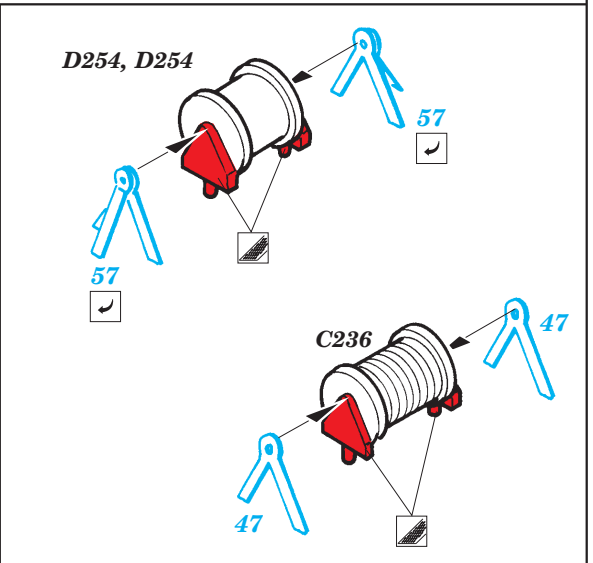

## 53 035

1/350 scale detail set for Revell kit • sada detailů pro model 1/350 Revell

- APPLY EXPRESS MASK AND PAINT BEFORE GLUING  
POUŽIT EXPRESS MASK NABARVIT PŘED SLEPENÍM
- SYMMETRICAL ASSEMBLY  
SYMETRICKÁ MONTÁŽ
- REMOVE  
ODSTRANIT
- GRIND  
OBROUSIT
- DRILL HOLE  
VRTAT OTVOR
- BEND  
OHNOUT
- OPTION  
VOLBA
- REPLACE  
NAHRADIT

ORIGINAL KIT PARTS  
PŮVODNÍ DÍLY STAVEBNICE

PHOTO-ETCHED PARTS  
LEPTANÉ DÍLY

PARTS TO BE REMOVED  
DÍLY K ODSTRANĚNÍ

FILL  
TMELIT

2 sets

D188, D189, D190, D193  
D188, D189, D190, C194

3 sets 2 pcs 274

4 sets