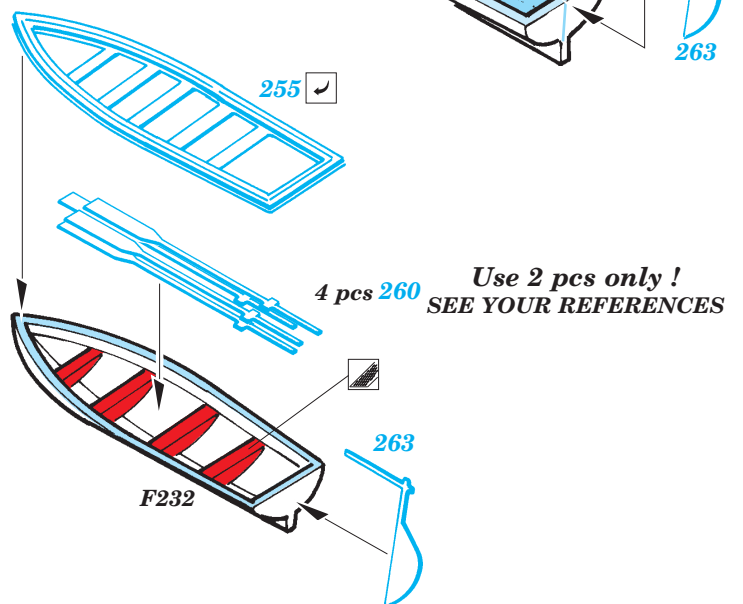

2 sets

D188, D189, D190, D193
D188, D189, D190, C194

3 sets 2 pcs 274

4 sets

6 sets

1 sets

2 sets