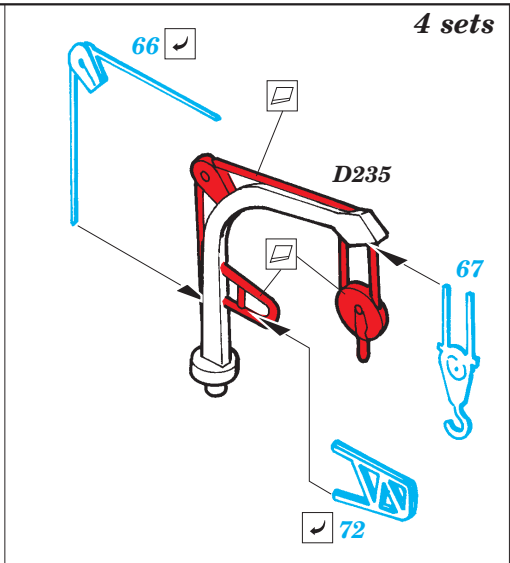

## 53 035

1/350 scale detail set for Revell kit • sada detailů pro model 1/350 Revell

- APPLY EXPRESS MASK AND PAINT BEFORE GLUING  
POUŽIT EXPRESS MASK NABARVIT PŘED SLEPENÍM
- SYMMETRICAL ASSEMBLY  
SYMETRICKÁ MONTÁŽ
- REMOVE  
ODSTRANIT
- GRIND  
OBROUSIT
- DRILL HOLE  
VRTAT OTVOR
- BEND  
OHNOUT
- OPTION  
VOLBA
- REPLACE  
NAHRADIT

ORIGINAL KIT PARTS  
PŮVODNÍ DÍLY STAVEBNICE

PHOTO-ETCHED PARTS  
LEPTANÉ DÍLY

PARTS TO BE REMOVED  
DÍLY K ODSTRANĚNÍ

FILL  
TMELIT

2 sets

D188, D189, D190, D193  
D188, D189, D190, C194

3 sets 2 pcs 274

4 sets