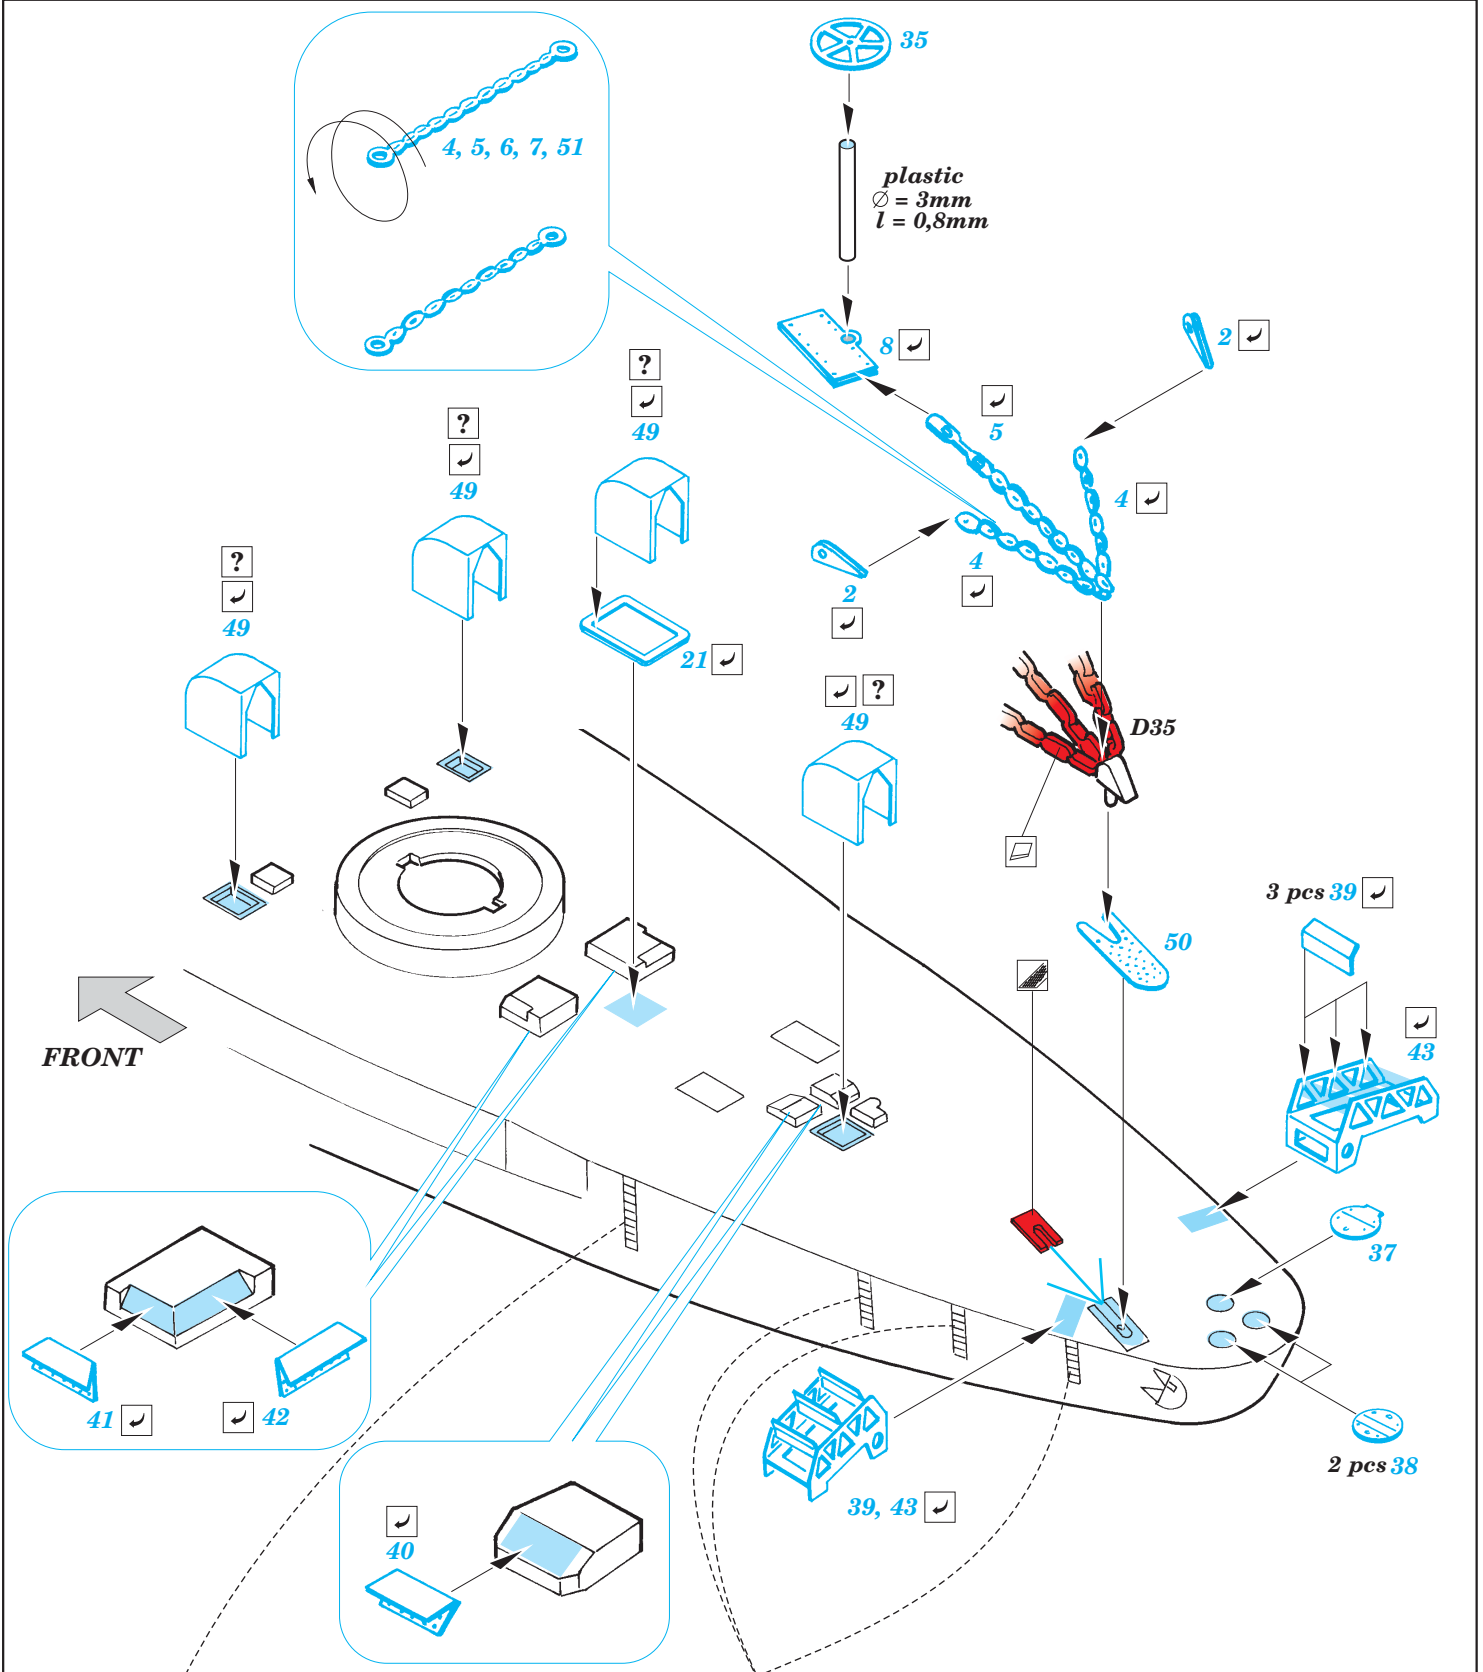

## 53 035

1/350 scale detail set for Revell kit • sada detailů pro model 1/350 Revell

- APPLY EXPRESS MASK AND PAINT BEFORE GLUING  
POUŽIT EXPRESS MASK NABARVIT PŘED SLEPENÍM
- SYMMETRICAL ASSEMBLY  
SYMETRICKÁ MONTÁŽ
- REMOVE  
ODSTRANIT
- GRIND  
OBROUSIT
- DRILL HOLE  
VRTAT OTVOR
- BEND  
OHNOUT
- OPTION  
VOLBA
- REPLACE  
NAHRADIT

ORIGINAL KIT PARTS  
PŮVODNÍ DÍLY STAVEBNICE

PHOTO-ETCHED PARTS  
LEPTANÉ DÍLY

PARTS TO BE REMOVED  
DÍLY K ODSTRANĚNÍ

FILL  
TMELIT

2 sets

D188, D189, D190, D193  
D188, D189, D190, C194

3 sets 2 pcs 274

4 sets

6 sets

1 sets

2 sets

*For futher detail sets look for [eduard](#) 53 036 Bismarck 1/350 railings and turrets  
(not included in this set)*