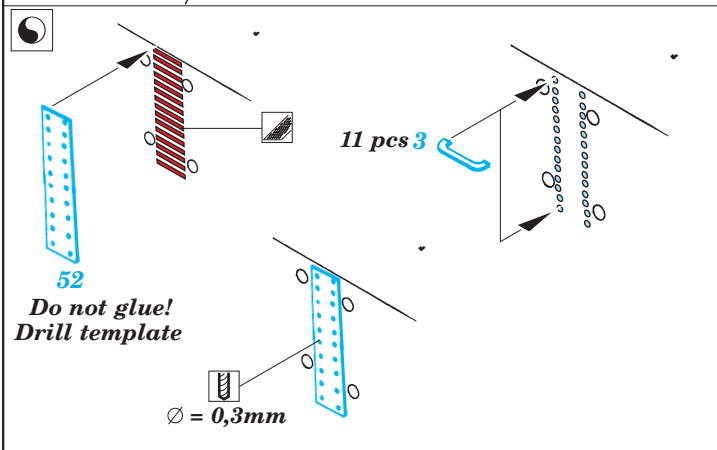

## 53 035

1/350 scale detail set for Revell kit • sada detailů pro model 1/350 Revell

- APPLY EXPRESS MASK AND PAINT BEFORE GLUING  
POUŽIT EXPRESS MASK NABARVIT PŘED SLEPENÍM
- SYMMETRICAL ASSEMBLY  
SYMETRICKÁ MONTÁŽ
- REMOVE  
ODSTRANIT
- GRIND  
OBROUSIT
- DRILL HOLE  
VRTAT OTVOR
- BEND  
OHNOUT
- OPTION  
VOLBA
- REPLACE  
NAHRADIT

ORIGINAL KIT PARTS  
PŮVODNÍ DÍLY STAVEBNICE

PHOTO-ETCHED PARTS  
LEPTANÉ DÍLY

PARTS TO BE REMOVED  
DÍLY K ODSTRANĚNÍ

FILL  
TMELIT

2 sets

D188, D189, D190, D193  
D188, D189, D190, C194

3 sets 2 pcs 274

4 sets