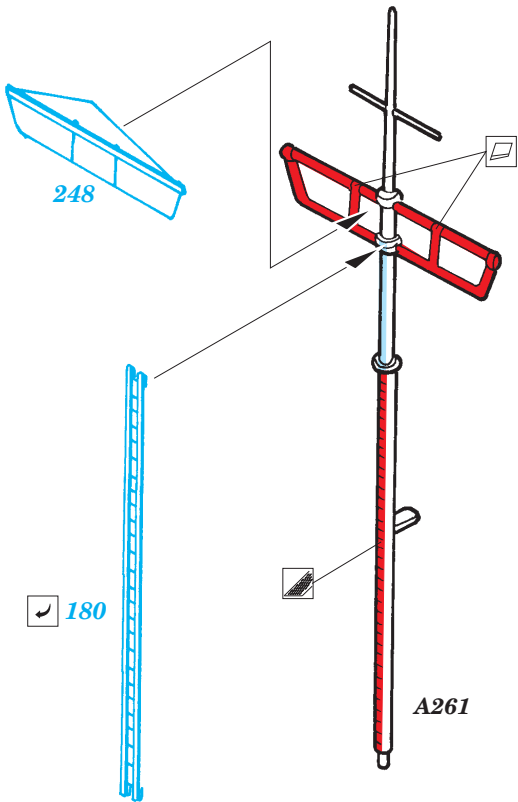

## 53 035

1/350 scale detail set for Revell kit • sada detailů pro model 1/350 Revell

- APPLY EXPRESS MASK AND PAINT BEFORE GLUING  
POUŽIT EXPRESS MASK NABARVIT PŘED SLEPENÍM
- SYMMETRICAL ASSEMBLY  
SYMETRICKÁ MONTÁŽ
- REMOVE  
ODSTRANIT
- GRIND  
OBROUSIT
- DRILL HOLE  
VRTAT OTVOR
- BEND  
OHNOUT
- OPTION  
VOLBA
- REPLACE  
NAHRADIT

ORIGINAL KIT PARTS  
PŮVODNÍ DÍLY STAVEBNICE

PHOTO-ETCHED PARTS  
LEPTANÉ DÍLY

PARTS TO BE REMOVED  
DÍLY K ODSTRANĚNÍ

FILL  
TMELIT

2 sets

D188, D189, D190, D193  
D188, D189, D190, C194

3 sets 2 pcs 274

4 sets

6 sets

1 sets

2 sets

*For futher detail sets look for [eduard](#) 53 036 Bismarck 1/350 railings and turrets  
(not included in this set)*