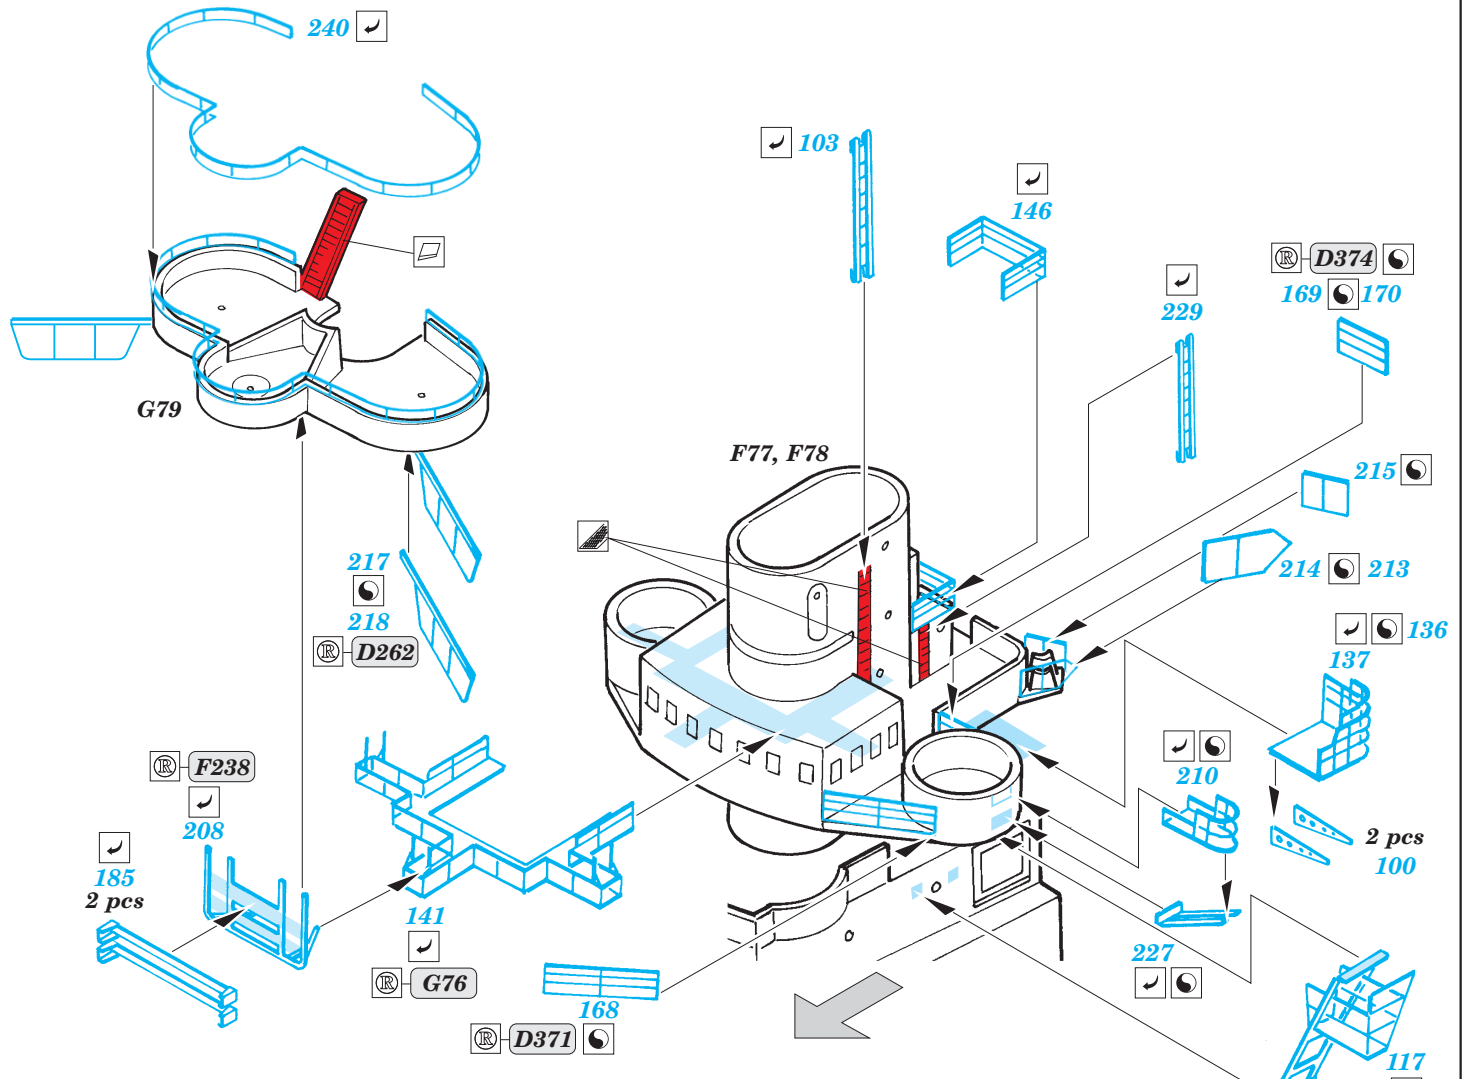

## 53 035

1/350 scale detail set for Revell kit • sada detailů pro model 1/350 Revell

- APPLY EXPRESS MASK AND PAINT BEFORE GLUING  
POUŽIT EXPRESS MASK NABARVIT PŘED SLEPENÍM
- SYMMETRICAL ASSEMBLY  
SYMETRICKÁ MONTÁŽ
- REMOVE  
ODSTRANIT
- GRIND  
OBROUSIT
- DRILL HOLE  
VRTAT OTVOR
- BEND  
OHNOUT
- OPTION  
VOLBA
- REPLACE  
NAHRADIT

ORIGINAL KIT PARTS  
PŮVODNÍ DÍLY STAVEBNICE

PHOTO-ETCHED PARTS  
LEPTANÉ DÍLY

PARTS TO BE REMOVED  
DÍLY K ODSTRANĚNÍ

FILL  
TMELIT

2 sets

D188, D189, D190, D193  
D188, D189, D190, C194

3 sets 2 pcs 274

4 sets

6 sets

1 sets

2 sets

*For futher detail sets look for [eduard](#) 53 036 Bismarck 1/350 railings and turrets  
(not included in this set)*