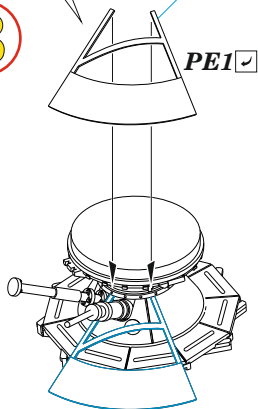

1/72

eduard

eduard
435 21 Obrnice 170
Czech Republic

www.eduard.com
9,95

- | | | |
|---|---|---|
|  REMOVE
ODSTRANIT |  BEND
OHNOUT |  SYMMETRICAL ASSEMBLY
SYMETRICKÁ MONTÁŽ |
|  GRIND
OBROUSIT |  ? OPTION
VOLBA |  V SCRIBE THE PANEL AND HOLES
RYTI |
|  DRILL HOLE
VRTAT OTVOR |  REPLACE
NAHRADIT |  REVERSE SIDE
OTOČIT |

 = 
Ø - 9mm

SM203
SUPER IRON

3

4

1

SM203
SUPER IRON

R2

SM206
SUPER CHROME

2

wire
Ø - 0,4mm
l - 4,5mm

SM203
SUPER IRON

R3

5