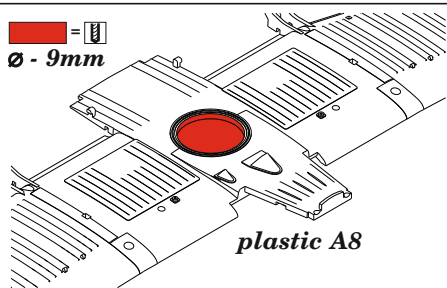

1/72

eduard

eduard
435 21 Obrnice 170
Czech Republic

www.eduard.com
9,95

- | | | |
|---|---|---|
|  REMOVE
ODSTRANIT |  BEND
OHNOUT |  SYMMETRICAL ASSEMBLY
SYMETRICKÁ MONTÁŽ |
|  GRIND
OBROUSIT |  ? OPTION
VOLBA |  V SCRIBE THE PANEL AND HOLES
RYTI |
|  DRILL HOLE
VRTAT OTVOR |  REPLACE
NAHRADIT |  REVERSE SIDE
OTOČIT |

 = 
Ø - 9mm

SM203
SUPER IRON

3

4

1

SM203
SUPER IRON

R2

SM206
SUPER CHROME