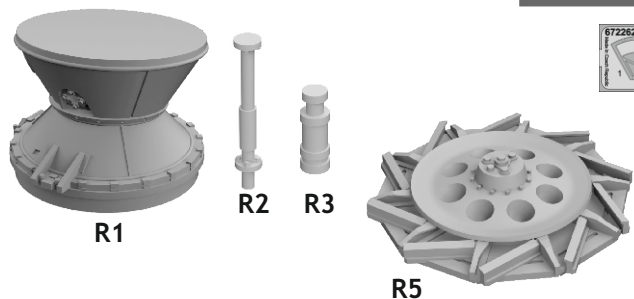

672 262 Z-37A aerial applicator M72
for Eduard kit - pro stavebnici Eduard

1/72 scale

GSI Creos (GUNZE)		Mr.METAL COLOR	
AQUEOUS	Mr.COLOR		
		SM203	SUPER IRON
		SM206	SUPER CHROME

672 262 Z-37A aerial applicator M72
for Eduard kit - pro stavebnici Eduard

1/72

eduard

eduard
435 21 Obrnice 170
Czech Republic

www.eduard.com
9,95

- | | | |
|---|---|---|
|  REMOVE
ODSTRANIT |  BEND
OHNOUT |  SYMMETRICAL ASSEMBLY
SYMETRICKÁ MONTÁŽ |
|  GRIND
OBROUSIT |  ? OPTION
VOLBA |  V SCRIBE THE PANEL AND HOLES
RYTI |
|  DRILL HOLE
VRTAT OTVOR |  REPLACE
NAHRADIT |  REVERSE SIDE
OTOČIT |

 = 
Ø - 9mm

SM203
SUPER IRON

3

4

1

SM203
SUPER IRON

R2

SM206
SUPER CHROME

2

wire
Ø - 0,4mm
l - 4,5mm

SM203
SUPER IRON

R3

5