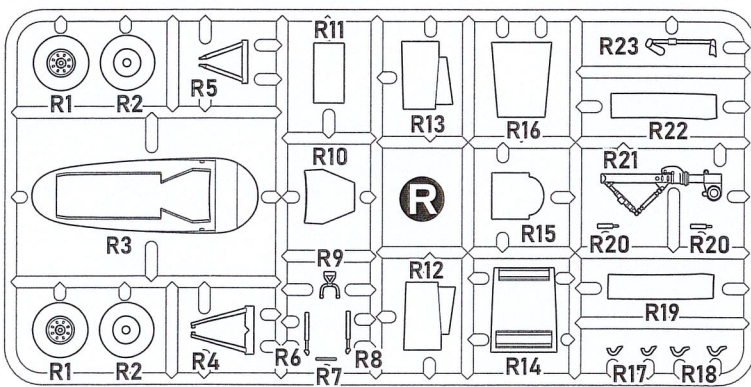

МАСКИ ДЛЯ ФАРБУВАННЯ
MASKS FOR PAINTING