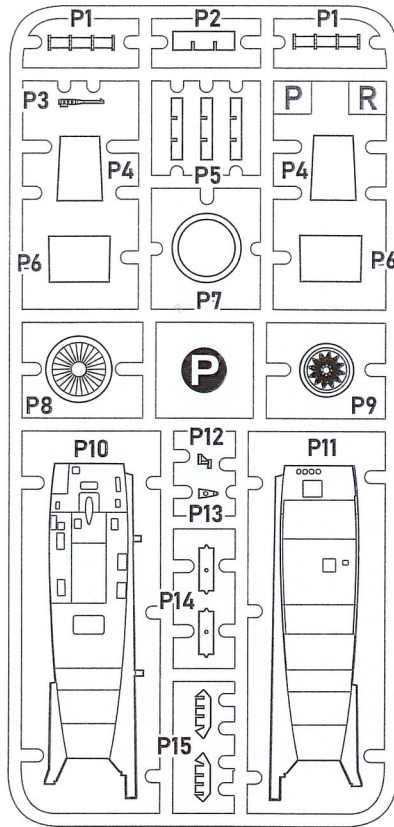

УМОВНІ СИМВОЛИ / USED SYMBOLS

- | | | | | | |
|---|--|--|--|--|--------------------------------|
| I ЕТАПИ ЗБИРАННЯ
STAGES OF ASSEMBLY | A1 НОМЕР ДЕТАЛІ
PART NUMBER | 1 ОКРЕМІ ДЕТАЛІ
SEPARATE DETAILS | 1 НАКЛЄЇТИ ДЕКАЛИ
APPLY DECALS | 1 НАКЛЄЇТИ МАСКУ
APPLY THE ADHESIVE MASK | ? НА ВИБІР
OPTIONAL |
| AA СИММЕТРИЧНІ ДЕТАЛІ
SYMMETRIC DETAILS | S КЛЄЇТИ НА СУПЕРКЛЕЙ
"SUPER GLUE" | X НЕ КЛЄЇТИ
DON'T GLUE | H ЗРОБИТИ ОТВІР
MAKE A HOLE | K ВІДРІЗАТИ НОЖЕМ
DETACH WITH KNIFE | A ФАРБУВАТИ
TO PAINT |

КОМПЛЕКТНІСТЬ / COMPLETE SET

МАСКИ ДЛЯ ФАРБУВАННЯ
MASKS FOR PAINTING

ДЕКАЛЬ / DECAL

Sx2

K-36

6**7****8****9** x2

P4/G4

**10** x2

22

23 x2

J2

24

H1

23

J5

J4

2,4mm

25

R16

R15

R12

R11

R13

R14