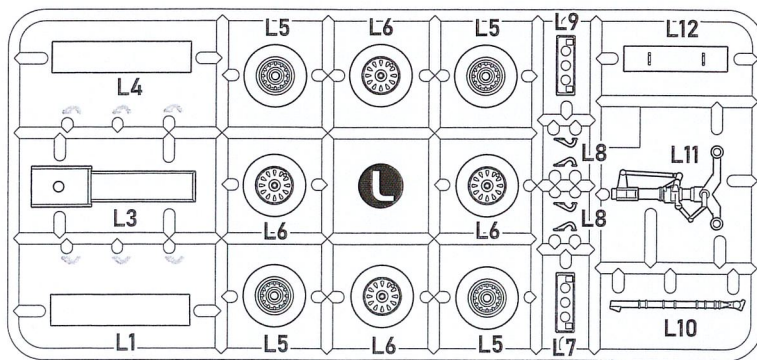

ДЕКАЛЬ / DECAL

МАСКИ ДЛЯ ФАРБУВАННЯ
MASKS FOR PAINTING