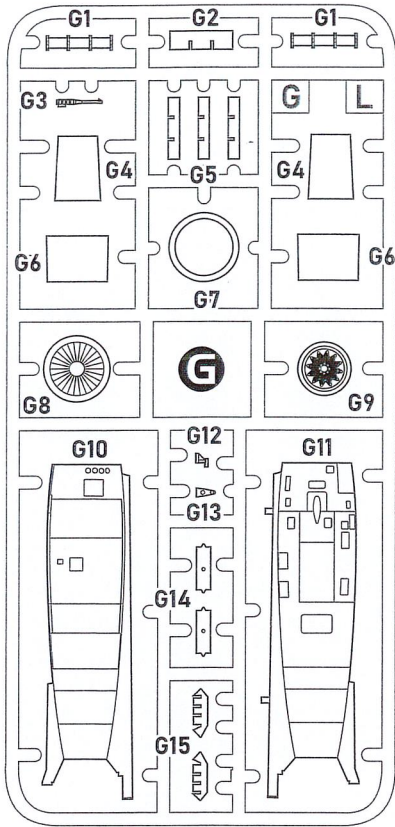

SCALE
1:72

ЕКСПЕРИМЕНТАЛЬНИЙ
ЕКРАНОПЛАН
EXPERIMENTAL EKRANOPLAN

14МП1

A&A
MODELS

cat.no.7230

CONTAINS PARTS FOR ONE MODEL:

- PLASTIC PARTS - 281
- DECAL SHEET
- ADHESIVE MASKS

ЗБІРНА МОДЕЛЬ \ ЛІМІТОВАНИЙ ВИПУСК
SCALE MODEL KIT \ LIMITED EDITION

УМОВНІ СИМВОЛИ / USED SYMBOLS

- | | | | | | |
|---|--|--|--|--|--------------------------------|
| I ЕТАПИ ЗБИРАННЯ
STAGES OF ASSEMBLY | A1 НОМЕР ДЕТАЛІ
PART NUMBER | 1 ОКРЕМІ ДЕТАЛІ
SEPARATE DETAILS | 1 НАКЛЄЇТИ ДЕКАЛИ
APPLY DECALS | 1 НАКЛЄЇТИ МАСКУ
APPLY THE ADHESIVE MASK | ? НА ВИБІР
OPTIONAL |
| AA СИММЕТРИЧНІ ДЕТАЛІ
SYMMETRIC DETAILS | S КЛЄЇТИ НА СУПЕРКЛЕЙ
"SUPER GLUE" | X НЕ КЛЄЇТИ
DON'T GLUE | H ЗРОБИТИ ОТВІР
MAKE A HOLE | K ВІДРІЗАТИ НОЖЕМ
DETACH WITH KNIFE | A ФАРБУВАТИ
TO PAINT |

КОМПЛЕКТНІСТЬ / COMPLETE SET

МАСКИ ДЛЯ ФАРБУВАННЯ
MASKS FOR PAINTING

ДЕКАЛЬ / DECAL

Sx2

K-36

6**7****8****9** x2

P4/G4

**10** x2

22

23 x2

J2

24

H1

23

J5

J4