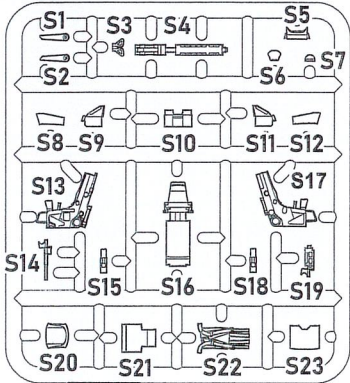

КОМПЛЕКТНІСТЬ / COMPLETE SET

МАСКИ ДЛЯ ФАРБУВАННЯ
MASKS FOR PAINTING

ДЕКАЛЬ / DECAL

Sx2

K-36

6**7****8****9** x2

P4/G4

**10** x2

P6/G6

**11** x2

P1/G1

17

18

19

20

21

22

23 x2

J2

24

H1

23

J5

J4

2,4mm

25

R16

R15

R12

R11

R13

R14