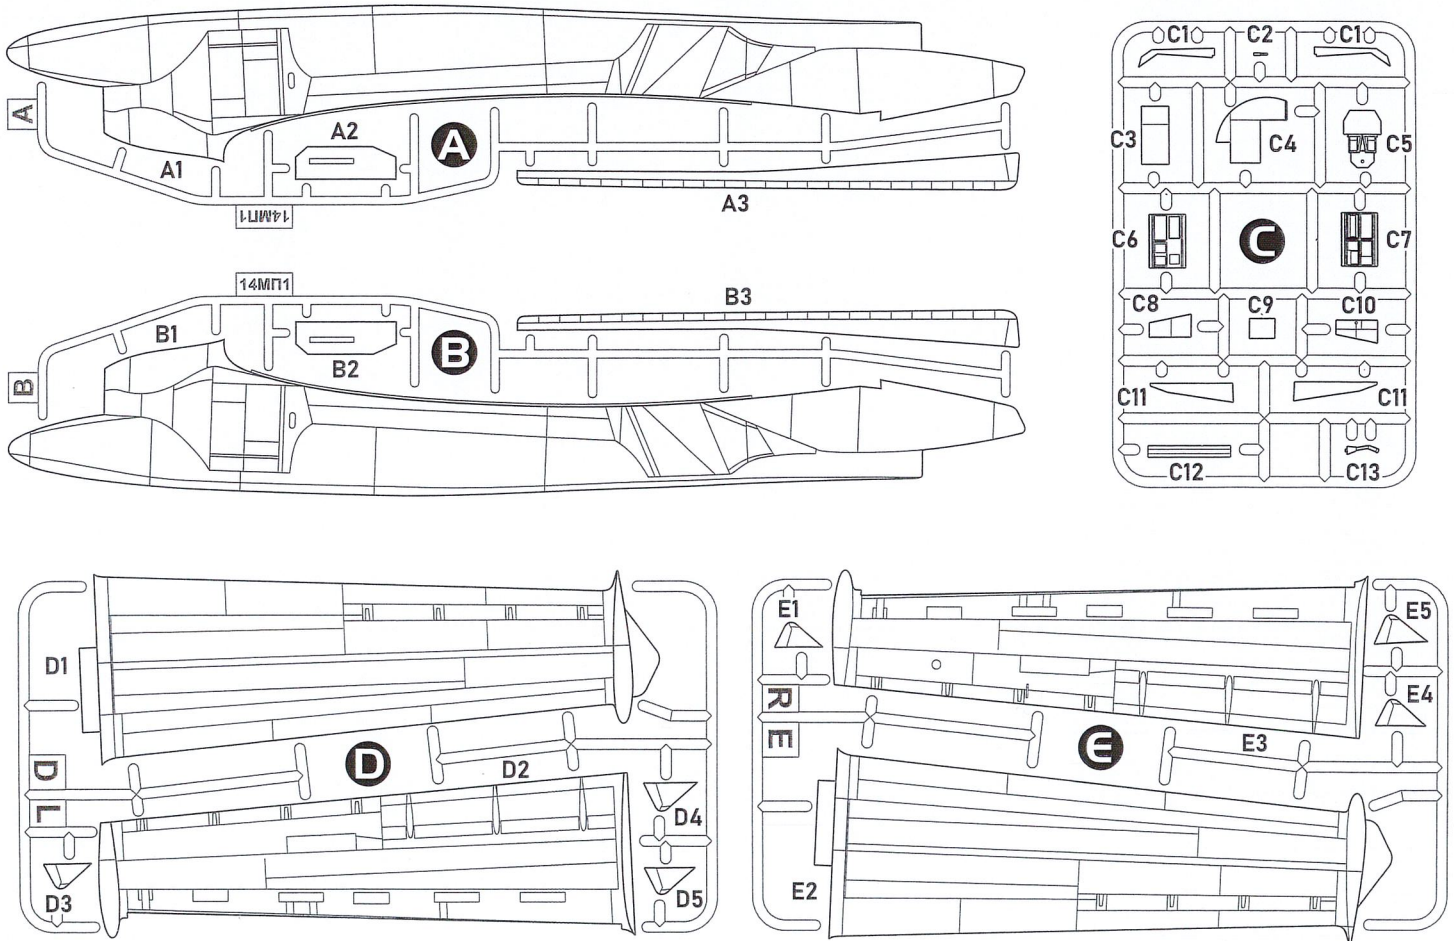

КОМПЛЕКТНІСТЬ / COMPLETE SET