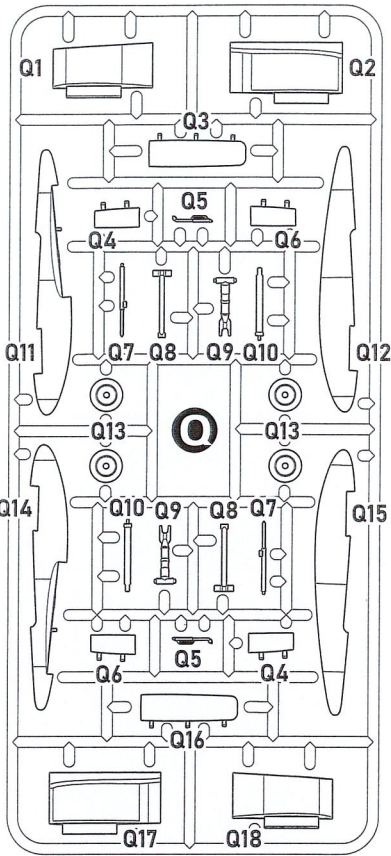

КОМПЛЕКТНІСТЬ / COMPLETE SET

МАСКИ ДЛЯ ФАРБУВАННЯ
MASKS FOR PAINTING

ДЕКАЛЬ / DECAL

Sx2

K-36

6**7****8****9** x2

P4/G4

**10** x2

P6/G6

**11** x2

P1/G1

17

18

19

20

21

22

23 x2

J2

24

H1

23

J5

J4

2,4mm

25

R16

R15

R12

R11

R13

R14