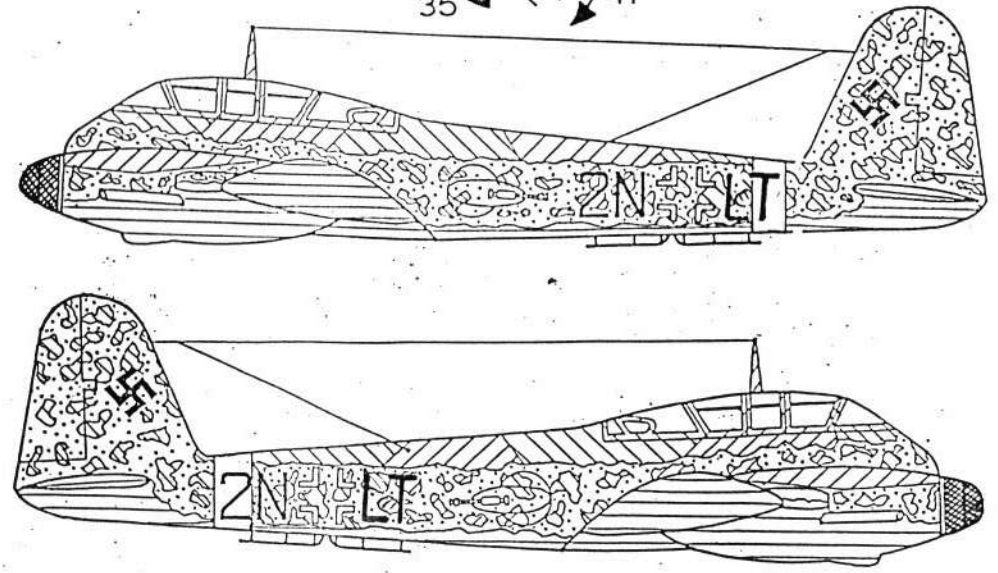

BÍLEK

1:72 SCALE MODEL KIT No. 937

ME-210 „NIGHTFIGHTER“

Model německého nočního stíhače druhé světové války, vybaveného radiolokátorem FUG 200.

Plastic kit of german WWII nightfighter /incl. FUG 200/.

V interieru použité barvy Model Master:

- A - 1740 - Dark Gull Gray
- B - 1749 - Flat Black
- C - 1736 - Leather
- D - 1723 - Gunship Gray
- E - 1795 - Gray Gun Metall
- F - 1785 - Rust
- G - 1780 - Steel
- H - 1583 - Rubber
- I - 1546 - Silver

Vzpěry pro antény
zhotovit z licích rámečků

BILEK

Code/Name	Model Master	Humbrol
A/RLM 74/šedozeleňá	1740+1710	156+30
B/RLM 75/grauviolett	cca 1729	cca 64
C/Red/červená	1590	153
D/White/bílá	1768	34
E/RLM 65/sv.modrá	1562	65
F/RLM 76/šedomodrá	cca 1728	cca 175