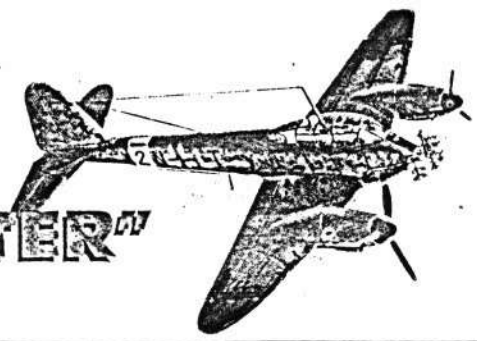

BÍLEK

1:72 SCALE MODEL KIT No. 937

ME-210 „NIGHTFIGHTER“

Model německého nočního stíhače druhé světové války, vybaveného radiolokátorem FUG 200.

Plastic kit of german WWII nightfighter /incl. FUG 200/.

V interieru použité barvy Model Master: