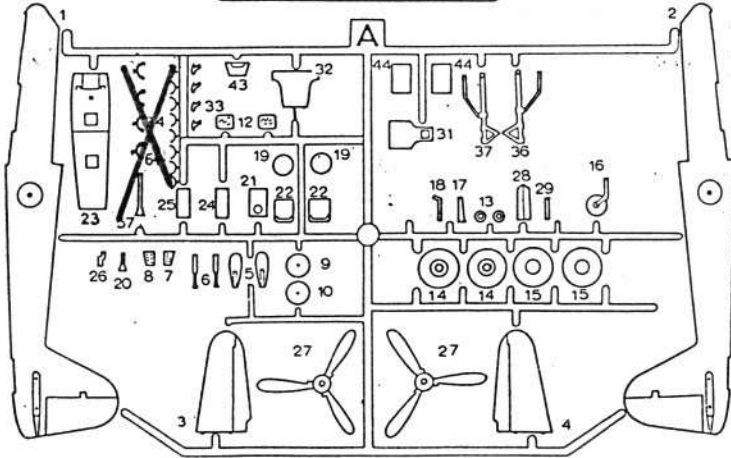

BÍLEK

1:72 SCALE MODEL KIT No. 937

ME-210 „NIGHTFIGHTER“

Model německého nočního stíhače druhé světové války, vybaveného radiolokátorem FUG 200.

Plastic kit of german WWII nightfighter /incl. FUG 200/.

V interieru použité barvy Model Master:

- A - 1740 - Dark Gull Gray
- B - 1749 - Flat Black
- C - 1736 - Leather
- D - 1723 - Gunship Gray
- E - 1795 - Gray Gun Metall
- F - 1785 - Rust
- G - 1780 - Steel
- H - 1583 - Rubber
- I - 1546 - Silver