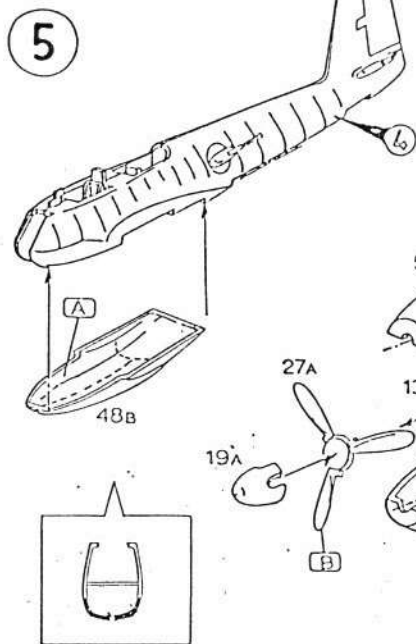

Vzpěry pro antény
zhotovit z licích rámečků