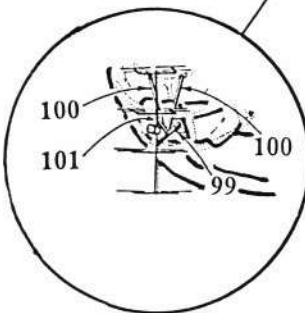

Vzpěry pro antény
zhotovit z licích rámečků