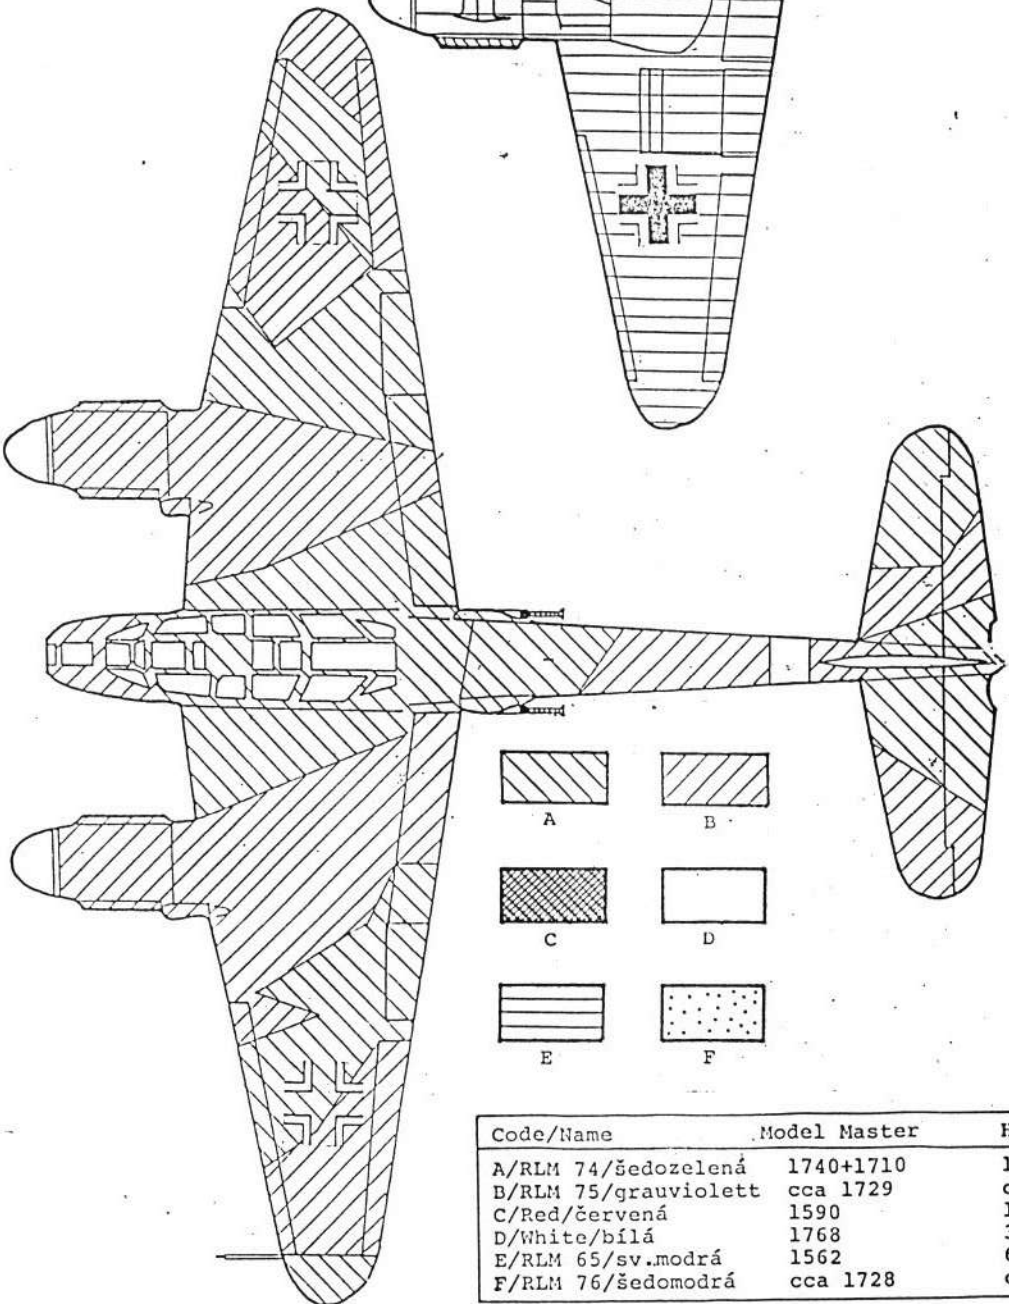

BILEK

Code/Name	Model Master	Humbrol
A/RLM 74/šedozeleňá	1740+1710	156+30
B/RLM 75/grauviolett	cca 1729	cca 64
C/Red/červená	1590	153
D/White/bílá	1768	34
E/RLM 65/sv.modrá	1562	65
F/RLM 76/šedomodrá	cca 1728	cca 175