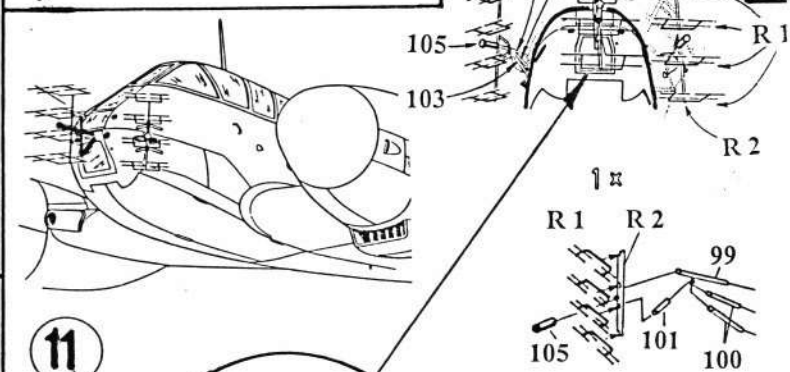

Vzpěry pro antény
zhotovit z licích rámečků