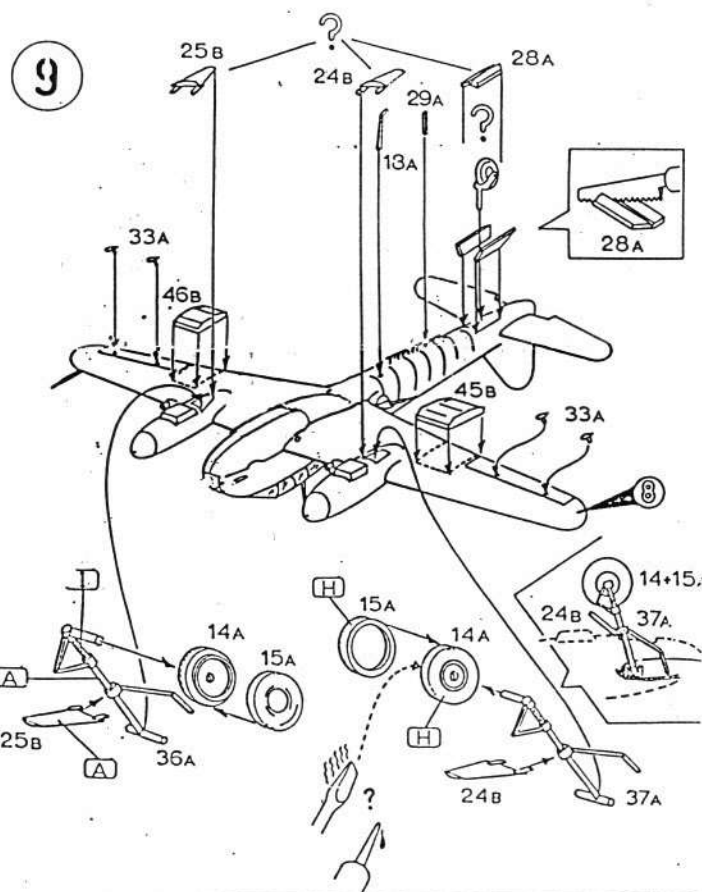

Vzpěry pro antény
zhotovit z licích rámečků