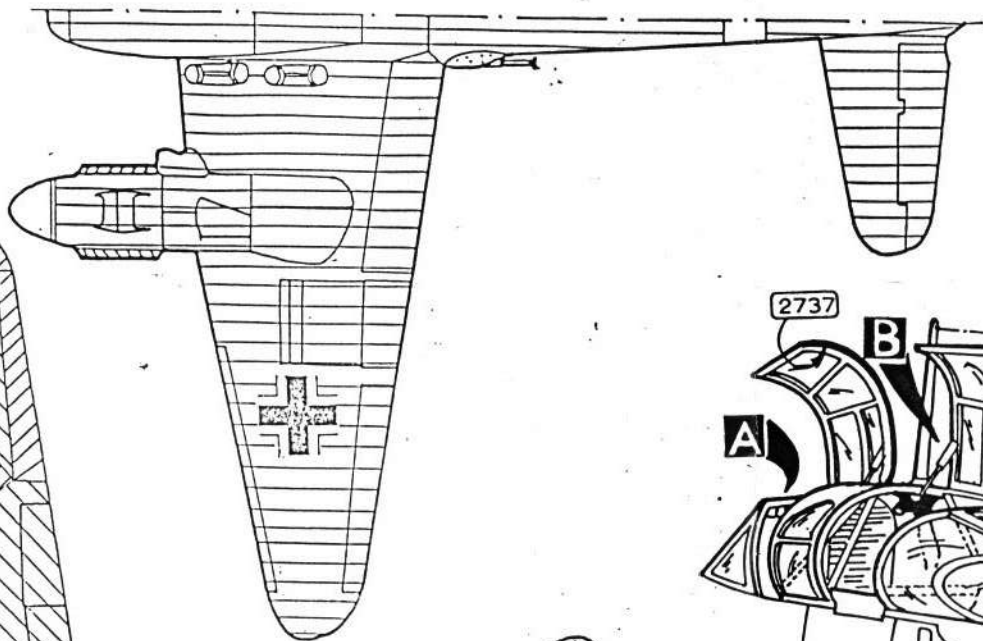

Vzpěry pro antény
zhotovit z licích rámečků

BILEK

Code/Name	Model Master	Humbrol
A/RLM 74/šedozeleňá	1740+1710	156+30
B/RLM 75/grauviolett	cca 1729	cca 64
C/Red/červená	1590	153
D/White/bílá	1768	34
E/RLM 65/sv.modrá	1562	65
F/RLM 76/šedomodrá	cca 1728	cca 175