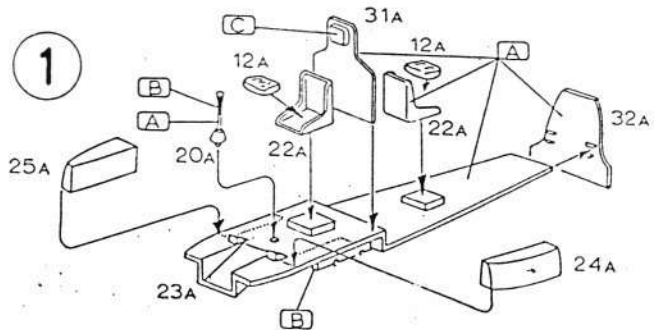

Vzpěry pro antény
zhotovit z licích rámečků

BILEK

Code/Name	Model Master	Humbrol
A/RLM 74/šedozeleňá	1740+1710	156+30
B/RLM 75/grauviolett	cca 1729	cca 64
C/Red/červená	1590	153
D/White/bílá	1768	34
E/RLM 65/sv.modrá	1562	65
F/RLM 76/šedomodrá	cca 1728	cca 175