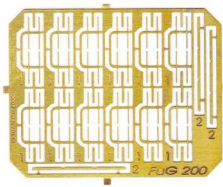

BÍLEK

1:72 SCALE MODEL KIT No. 937

ME-210 „NIGHTFIGHTER“

Model německého nočního stíhače druhé světové války, vybaveného radiolokátorem FUG 200.

Plastic kit of german WWII nightfighter /incl. FUG 200/.

V interieru použité barvy Model Master:

Vzpěry pro antény
zhotovit z licích rámečků

BILEK

Code/Name	Model Master	Humbrol
A/RLM 74/šedozeleňá	1740+1710	156+30
B/RLM 75/grauviolett	cca 1729	cca 64
C/Red/červená	1590	153
D/White/bílá	1768	34
E/RLM 65/sv.modrá	1562	65
F/RLM 76/šedomodrá	cca 1728	cca 175

②

③

PRINTED BY
mpd

2N

LT

①

2N

LT

BILEK

Me-210 Nightfighter

0.010 (0.254)

1

1

1

1

1