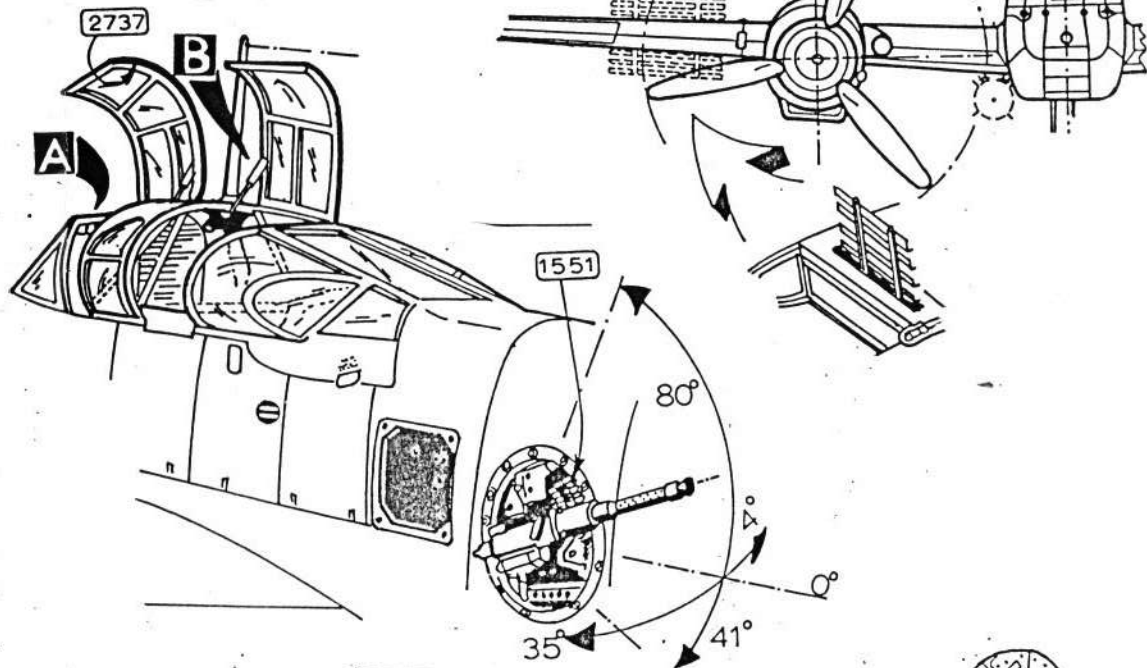

Vzpěry pro antény
zhotovit z licích rámečků

BILEK

Code/Name	Model Master	Humbrol
A/RLM 74/šedozeleňá	1740+1710	156+30
B/RLM 75/grauviolett	cca 1729	cca 64
C/Red/červená	1590	153
D/White/bílá	1768	34
E/RLM 65/sv.modrá	1562	65
F/RLM 76/šedomodrá	cca 1728	cca 175