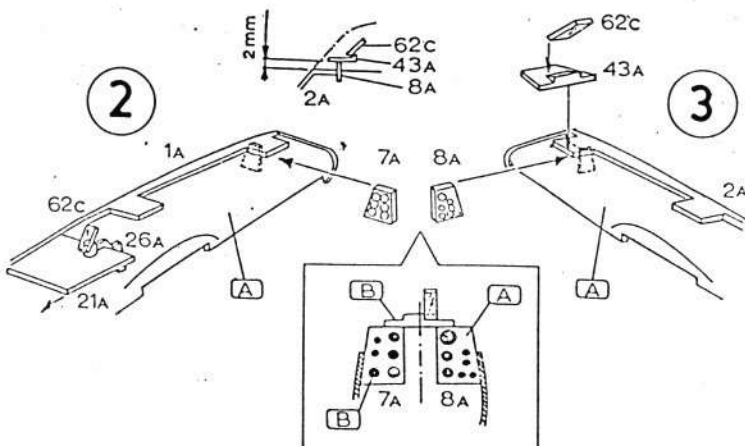

Vzpěry pro antény
zhotovit z licích rámečků

BILEK

Code/Name	Model Master	Humbrol
A/RLM 74/šedozeleňá	1740+1710	156+30
B/RLM 75/grauviolett	cca 1729	cca 64
C/Red/červená	1590	153
D/White/bílá	1768	34
E/RLM 65/sv.modrá	1562	65
F/RLM 76/šedomodrá	cca 1728	cca 175