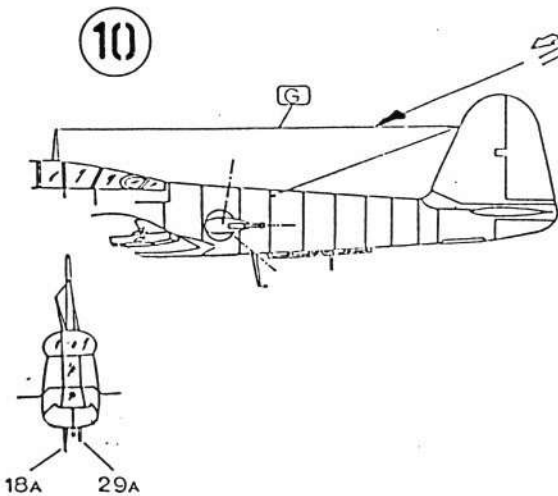

Vzpěry pro antény
zhotovit z licích rámečků