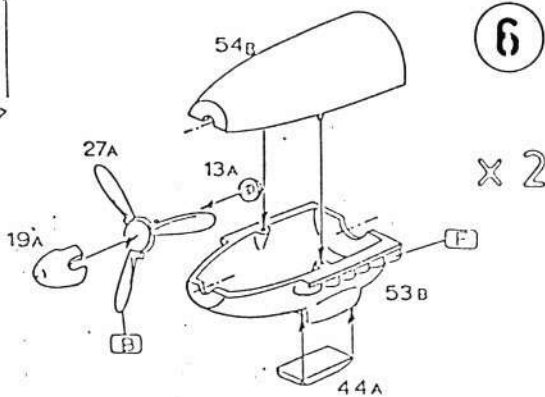

Vzpěry pro antény
zhotovit z licích rámečků