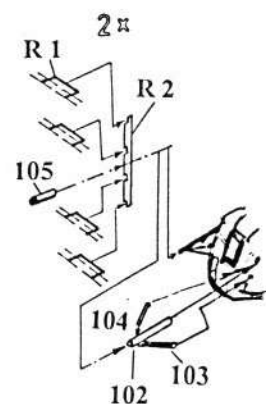

Vzpěry pro antény
zhotovit z licích rámečků

BILEK

Code/Name	Model Master	Humbrol
A/RLM 74/šedozeleňá	1740+1710	156+30
B/RLM 75/grauviolett	cca 1729	cca 64
C/Red/červená	1590	153
D/White/bílá	1768	34
E/RLM 65/sv.modrá	1562	65
F/RLM 76/šedomodrá	cca 1728	cca 175