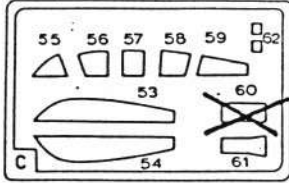

Model německého nočního stíhače druhé světové války, vybaveného radiolokátorem FUG 200.

Plastic kit of german WWII nightfighter /incl. FUG 200/.