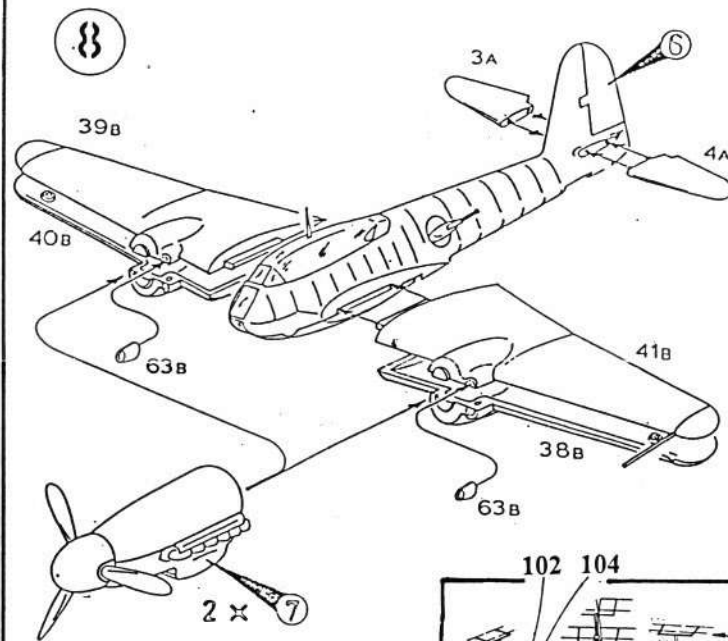

Vzpěry pro antény
zhotovit z licích rámečků