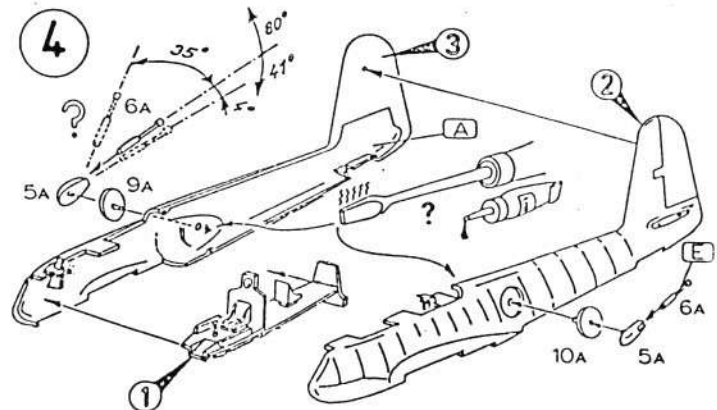

V interieru použité barvy Model Master:

- A - 1740 - Dark Gull Gray
- B - 1749 - Flat Black
- C - 1736 - Leather
- D - 1723 - Gunship Gray
- E - 1795 - Gray Gun Metall
- F - 1785 - Rust
- G - 1780 - Steel
- H - 1583 - Rubber
- I - 1546 - Silver