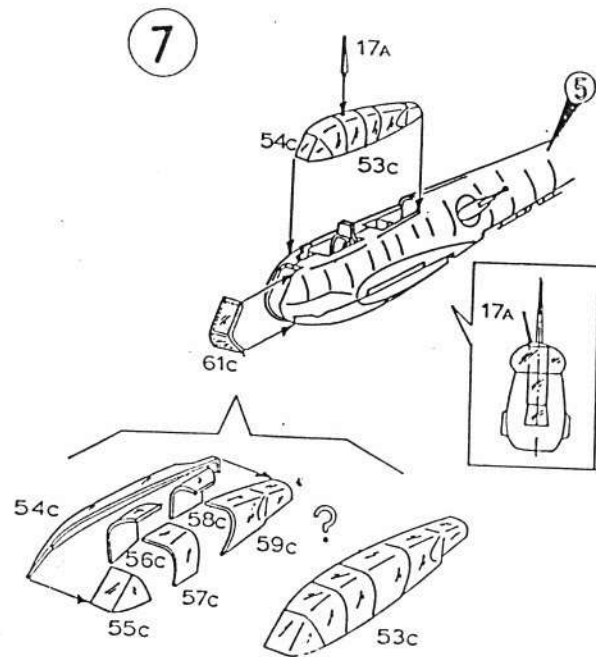

Vzpěry pro antény
zhotovit z licích rámečků