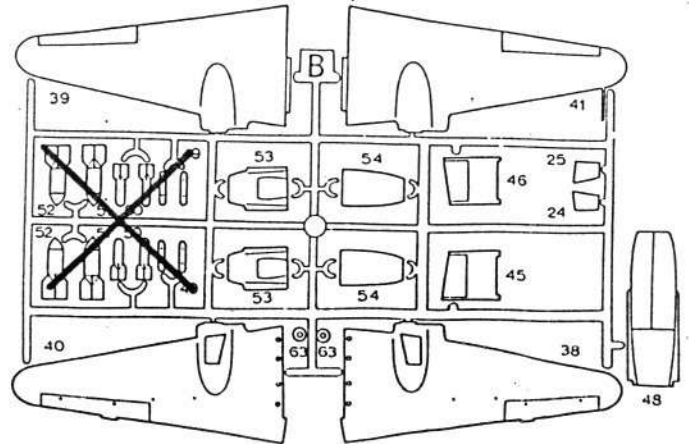

BÍLEK

1:72 SCALE MODEL KIT No. 937

ME-210 „NIGHTFIGHTER“

Model německého nočního stíhače druhé světové války, vybaveného radiolokátorem FUG 200.

Plastic kit of german WWII nightfighter /incl. FUG 200/.

V interieru použité barvy Model Master: