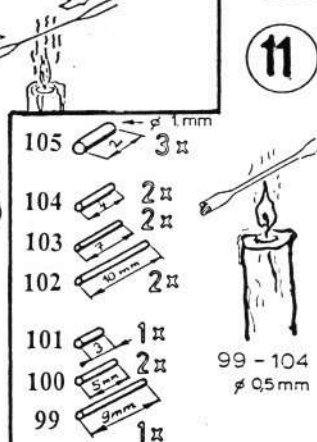

Vzpěry pro antény
zhotovit z licích rámečků