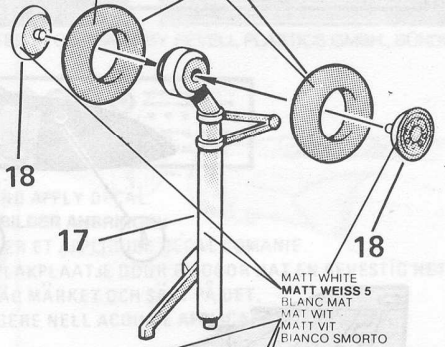

Shown in Place
IN DER ABGEBILDETEN
POSITION BEFESTIGEN
Représenté en position
Op de juiste plaats
afgebeeld
Visad på plats
Mostrato in posizione

18

MATT BLACK
MATT SCHWARZ 8
NOIR MAT
MAT ZWART
MATT ZWART
NERO SMORTO